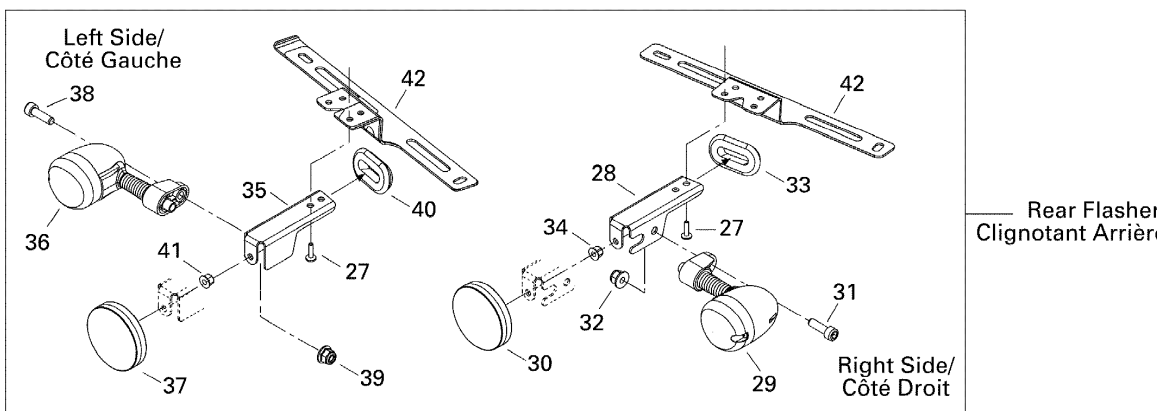

СПИСОК ДЕТАЛЕЙ ДЛЯ "ELECTRICAL ACCESSORIES EUROPE" BRP OUTLANDER 800R EFI XXC

//OEM.MOTO-ALL.RU/

ТЕЛ.: +7 (495) 177-12-75

ACCESSORIES FOR EUROPE ONLY / ACCESSOIRES POUR EUROPE SEULEMENT

СПИСОК ДЕТАЛЕЙ ДЛЯ "ELECTRICAL ACCESSORIES EUROPE" BRP OUTLANDER 800R EFI XHC

//OEM.MOTO-ALL.RU/

ТЕЛ.: +7 (495) 177-12-75

№	№ OEM	наличие / срок поставки	Наименование	Кол-во в узле
1	710001447	Срок поставки от 25 дней	UNIT CLIGNO. *FLASHER UNIT	1
2	710001922	Срок поставки от 25 дней	MANETTE *HANDLE	1
3	710000817	Срок поставки от 25 дней	ATV KEY + KEYLAVOR	2
4	710000861	Срок поставки от 25 дней	PHARE DROIT ASS*RIGHT BEAM ASS	1
5	710000923	Срок поставки от 25 дней	HARNAIS PHARE *LIGHT HARNESS	1
6	710000871	Срок поставки от 25 дней	AMPOULE *LIGHT	1
7	250000101	Срок поставки от 25 дней	SCREW PLASTITE TYPE K-40 M4 X	6
8	710000862	Срок поставки от 25 дней	PHARE ASSEMBLE *BEAM ASSEMBLY	1
9	710000923	Срок поставки от 25 дней	HARNAIS PHARE *LIGHT HARNESS	1
10	710000871	Срок поставки от 25 дней	AMPOULE *LIGHT	1
11	710001204	Срок поставки от 25 дней	FEU ARRIERE *TAIL LIGHT	1
12	410504100	Срок поставки от 19 дней	Tail Lamp Bulb	1
13	515175494	В наличии	LOGEMENT MALE *HOUSING-MALE	1
14	710001079	Срок поставки от 25 дней	CLIGNOTANT *FLASHER	1
15	710001080	Срок поставки от 25 дней	CLIGNOTANT *FLASHER	1
16	710001495	Срок поставки от 25 дней	HARNAIS *HARNESS	1
17	515175231	В наличии	COSSE FEMELLE *TERMINAL-FEMALE	1
18	409012900	Срок поставки от 25 дней	COSSE MALE *TERMINAL-MALE	1
19	710000576	Срок поставки от 25 дней	LOGEMENT *HOUSING	1
20	278001013	Срок поставки от 25 дней	JOINT DE FIL *SEAL- WIRE	1
21	409010300	Срок поставки от 25 дней	TERMINAL-FEMAL.	1
22	515175442	Срок поставки от 25 дней	GAINЕ *HOUSING	1
23	409901700	Срок поставки от 25 дней	GAINЕ 09MM I.D.*TUBING-09MM I.D.	1
24	515176296	Срок поставки от 25 дней	LOGEMENT PT FEM*HOUSING-FEMALE	1
25	205062544	Срок поставки от 25 дней	SCREW-SOCKET HD.DIN.912	2
26	233261414	В наличии	NUT-FLANGE ELASTIC DIN.6926	2
27	390402400	Срок поставки от 25 дней	RIVET-POP 3/16	4
28	710001329	Срок поставки от 25 дней	SUPPORT *BRACKET	1
29	710001079	Срок поставки от 25 дней	CLIGNOTANT *FLASHER	1