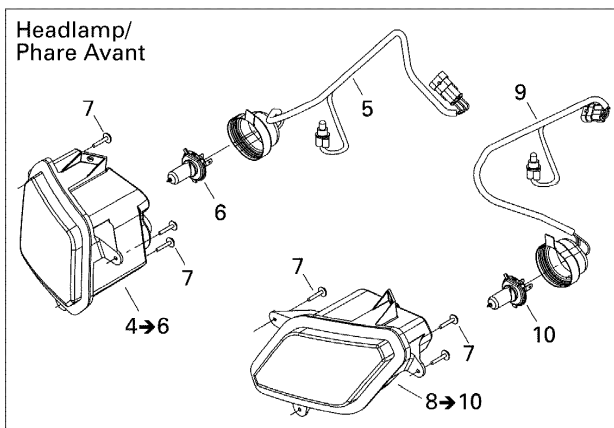

СПИСОК ДЕТАЛЕЙ ДЛЯ "ELECTRICAL ACCESSORIES EUROPE" BRP OUTLANDER 800R EFI XXC

//OEM.MOTO-ALL.RU/

ТЕЛ.: +7 (495) 177-12-75

ACCESSORIES FOR EUROPE ONLY / ACCESSOIRES POUR EUROPE SEULEMENT

СПИСОК ДЕТАЛЕЙ ДЛЯ "ELECTRICAL ACCESSORIES EUROPE" BRP OUTLANDER 800R EFI XHC

//OEM.MOTO-ALL.RU/

ТЕЛ.: +7 (495) 177-12-75

№	№ OEM	наличие / срок поставки	Наименование	Кол-во в узле
1	710001447	Срок поставки от 25 дней	UNIT CLIGNO. *FLASHER UNIT	1
2	710001922	Срок поставки от 25 дней	MANETTE *HANDLE	1
3	710000817	Срок поставки от 25 дней	ATV KEY + KEYLAVOR	2
4	710000861	Срок поставки от 25 дней	PHARE DROIT ASS*RIGHT BEAM ASS	1
5	710000923	Срок поставки от 25 дней	HARNAIS PHARE *LIGHT HARNESS	1
6	710000871	Срок поставки от 25 дней	AMPOULE *LIGHT	1
7	250000101	Срок поставки от 25 дней	SCREW PLASTITE TYPE K-40 M4 X	6
8	710000862	Срок поставки от 25 дней	PHARE ASSEMBLE *BEAM ASSEMBLY	1
9	710000923	Срок поставки от 25 дней	HARNAIS PHARE *LIGHT HARNESS	1
10	710000871	Срок поставки от 25 дней	AMPOULE *LIGHT	1
11	710001204	Срок поставки от 25 дней	FEU ARRIERE *TAIL LIGHT	1
12	410504100	Срок поставки от 19 дней	Tail Lamp Bulb	1
13	515175494	В наличии	LOGEMENT MALE *HOUSING-MALE	1
14	710001079	Срок поставки от 25 дней	CLIGNOTANT *FLASHER	1
15	710001080	Срок поставки от 25 дней	CLIGNOTANT *FLASHER	1
16	710001495	Срок поставки от 25 дней	HARNAIS *HARNESS	1
17	515175231	В наличии	COSSE FEMELLE *TERMINAL-FEMALE	1
18	409012900	Срок поставки от 25 дней	COSSE MALE *TERMINAL-MALE	1
19	710000576	Срок поставки от 25 дней	LOGEMENT *HOUSING	1
20	278001013	Срок поставки от 25 дней	JOINT DE FIL *SEAL- WIRE	1
21	409010300	Срок поставки от 25 дней	TERMINAL-FEMAL.	1
22	515175442	Срок поставки от 25 дней	GAINЕ *HOUSING	1
23	409901700	Срок поставки от 25 дней	GAINЕ 09MM I.D.*TUBING-09MM I.D.	1
24	515176296	Срок поставки от 25 дней	LOGEMENT PT FEM*HOUSING-FEMALE	1
25	205062544	Срок поставки от 25 дней	SCREW-SOCKET HD.DIN.912	2
26	233261414	В наличии	NUT-FLANGE ELASTIC DIN.6926	2
27	390402400	Срок поставки от 25 дней	RIVET-POP 3/16	4
28	710001329	Срок поставки от 25 дней	SUPPORT *BRACKET	1
29	710001079	Срок поставки от 25 дней	CLIGNOTANT *FLASHER	1