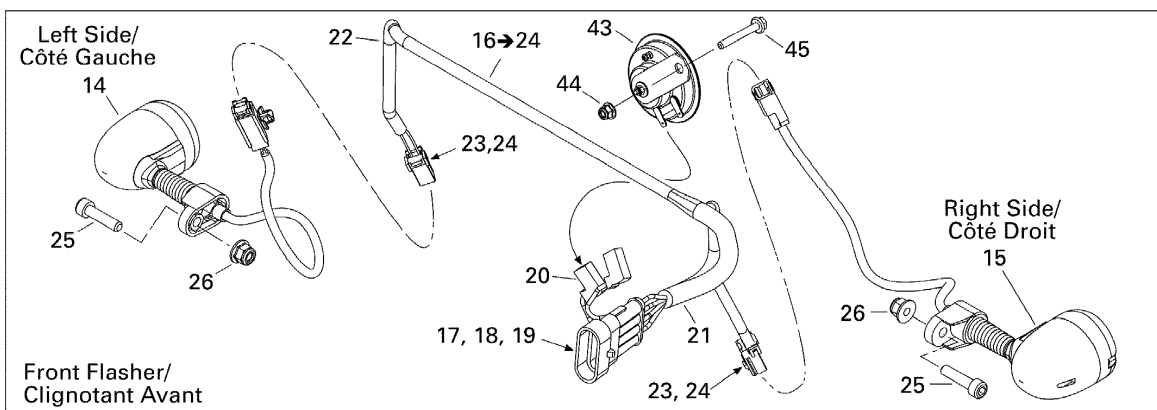

СПИСОК ДЕТАЛЕЙ ДЛЯ "ELECTRICAL ACCESSORIES EUROPE" BRP OUTLANDER 800R EFI XXC

//OEM.MOTO-ALL.RU/

ТЕЛ.: +7 (495) 177-12-75

ACCESSORIES FOR EUROPE ONLY / ACCESSOIRES POUR EUROPE SEULEMENT

СПИСОК ДЕТАЛЕЙ ДЛЯ "ELECTRICAL ACCESSORIES EUROPE" BRP OUTLANDER 800R EFI XHC

//OEM.MOTO-ALL.RU/

ТЕЛ.: +7 (495) 177-12-75

№	№ OEM	наличие / срок поставки	Наименование	Кол-во в узле
1	710001447	Срок поставки от 25 дней	UNIT CLIGNO. *FLASHER UNIT	1
2	710001922	Срок поставки от 25 дней	MANETTE *HANDLE	1
3	710000817	Срок поставки от 25 дней	ATV KEY + KEYLAVOR	2
4	710000861	Срок поставки от 25 дней	PHARE DROIT ASS*RIGHT BEAM ASS	1
5	710000923	Срок поставки от 25 дней	HARNAIS PHARE *LIGHT HARNESS	1
6	710000871	Срок поставки от 25 дней	AMPOULE *LIGHT	1
7	250000101	Срок поставки от 25 дней	SCREW PLASTITE TYPE K-40 M4 X	6
8	710000862	Срок поставки от 25 дней	PHARE ASSEMBLE *BEAM ASSEMBLY	1
9	710000923	Срок поставки от 25 дней	HARNAIS PHARE *LIGHT HARNESS	1
10	710000871	Срок поставки от 25 дней	AMPOULE *LIGHT	1
11	710001204	Срок поставки от 25 дней	FEU ARRIERE *TAIL LIGHT	1
12	410504100	Срок поставки от 19 дней	Tail Lamp Bulb	1
13	515175494	В наличии	LOGEMENT MALE *HOUSING-MALE	1
14	710001079	Срок поставки от 25 дней	CLIGNOTANT *FLASHER	1
15	710001080	Срок поставки от 25 дней	CLIGNOTANT *FLASHER	1
16	710001495	Срок поставки от 25 дней	HARNAIS *HARNESS	1
17	515175231	В наличии	COSSE FEMELLE *TERMINAL-FEMALE	1
18	409012900	Срок поставки от 25 дней	COSSE MALE *TERMINAL-MALE	1
19	710000576	Срок поставки от 25 дней	LOGEMENT *HOUSING	1
20	278001013	Срок поставки от 25 дней	JOINT DE FIL *SEAL- WIRE	1
21	409010300	Срок поставки от 25 дней	TERMINAL-FEMAL.	1
22	515175442	Срок поставки от 25 дней	GAINЕ *HOUSING	1
23	409901700	Срок поставки от 25 дней	GAINЕ 09MM I.D.*TUBING-09MM I.D.	1
24	515176296	Срок поставки от 25 дней	LOGEMENT PT FEM*HOUSING-FEMALE	1
25	205062544	Срок поставки от 25 дней	SCREW-SOCKET HD.DIN.912	2
26	233261414	В наличии	NUT-FLANGE ELASTIC DIN.6926	2
27	390402400	Срок поставки от 25 дней	RIVET-POP 3/16	4
28	710001329	Срок поставки от 25 дней	SUPPORT *BRACKET	1
29	710001079	Срок поставки от 25 дней	CLIGNOTANT *FLASHER	1