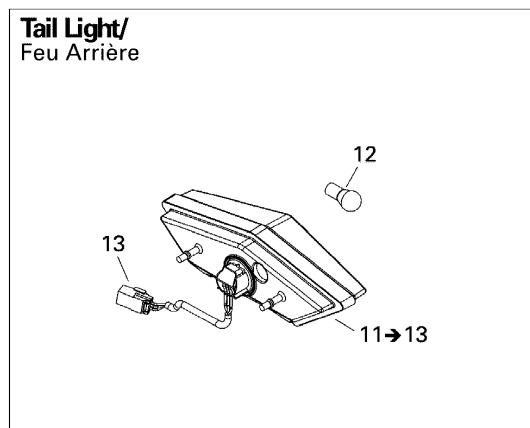

СПИСОК ДЕТАЛЕЙ ДЛЯ "ELECTRICAL ACCESSORIES EUROPE" BRP OUTLANDER 800R EFI XXC

//OEM.MOTO-ALL.RU/

ТЕЛ.: +7 (495) 177-12-75

ACCESSORIES FOR EUROPE ONLY / ACCESSOIRES POUR EUROPE SEULEMENT

СПИСОК ДЕТАЛЕЙ ДЛЯ "ELECTRICAL ACCESSORIES EUROPE" BRP OUTLANDER 800R EFI XHC

//OEM.MOTO-ALL.RU/

ТЕЛ.: +7 (495) 177-12-75

№	№ OEM	наличие / срок поставки	Наименование	Кол-во в узле
1	710001447	Срок поставки от 25 дней	UNIT CLIGNO. *FLASHER UNIT	1
2	710001922	Срок поставки от 25 дней	MANETTE *HANDLE	1
3	710000817	Срок поставки от 25 дней	ATV KEY + KEYLAVOR	2
4	710000861	Срок поставки от 25 дней	PHARE DROIT ASS*RIGHT BEAM ASS	1
5	710000923	Срок поставки от 25 дней	HARNAIS PHARE *LIGHT HARNESS	1
6	710000871	Срок поставки от 25 дней	AMPOULE *LIGHT	1
7	250000101	Срок поставки от 25 дней	SCREW PLASTITE TYPE K-40 M4 X	6
8	710000862	Срок поставки от 25 дней	PHARE ASSEMBLE *BEAM ASSEMBLY	1
9	710000923	Срок поставки от 25 дней	HARNAIS PHARE *LIGHT HARNESS	1
10	710000871	Срок поставки от 25 дней	AMPOULE *LIGHT	1
11	710001204	Срок поставки от 25 дней	FEU ARRIERE *TAIL LIGHT	1
12	410504100	Срок поставки от 19 дней	Tail Lamp Bulb	1
13	515175494	В наличии	LOGEMENT MALE *HOUSING-MALE	1
14	710001079	Срок поставки от 25 дней	CLIGNOTANT *FLASHER	1
15	710001080	Срок поставки от 25 дней	CLIGNOTANT *FLASHER	1
16	710001495	Срок поставки от 25 дней	HARNAIS *HARNESS	1
17	515175231	В наличии	COSSE FEMELLE *TERMINAL-FEMALE	1
18	409012900	Срок поставки от 25 дней	COSSE MALE *TERMINAL-MALE	1
19	710000576	Срок поставки от 25 дней	LOGEMENT *HOUSING	1
20	278001013	Срок поставки от 25 дней	JOINT DE FIL *SEAL- WIRE	1
21	409010300	Срок поставки от 25 дней	TERMINAL-FEMAL.	1
22	515175442	Срок поставки от 25 дней	GAINЕ *HOUSING	1
23	409901700	Срок поставки от 25 дней	GAINЕ 09MM I.D.*TUBING-09MM I.D.	1
24	515176296	Срок поставки от 25 дней	LOGEMENT PT FEM*HOUSING-FEMALE	1
25	205062544	Срок поставки от 25 дней	SCREW-SOCKET HD.DIN.912	2
26	233261414	В наличии	NUT-FLANGE ELASTIC DIN.6926	2
27	390402400	Срок поставки от 25 дней	RIVET-POP 3/16	4
28	710001329	Срок поставки от 25 дней	SUPPORT *BRACKET	1
29	710001079	Срок поставки от 25 дней	CLIGNOTANT *FLASHER	1