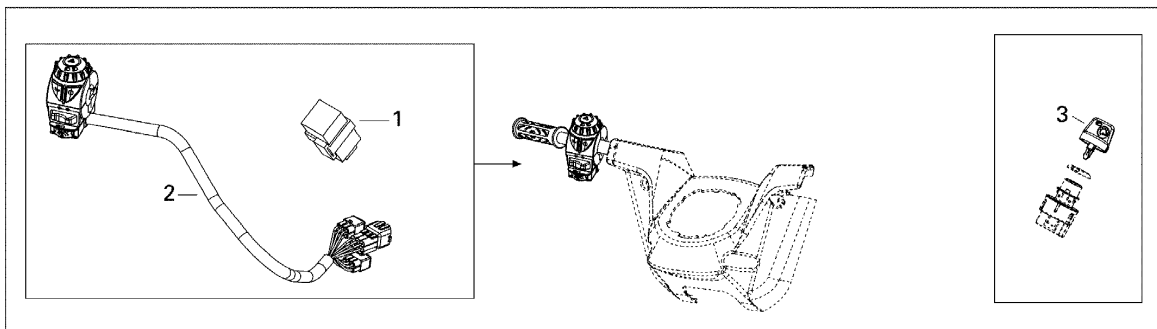

СПИСОК ДЕТАЛЕЙ ДЛЯ "ELECTRICAL ACCESSORIES EUROPE" BRP OUTLANDER 800R EFI XXC

//OEM.MOTO-ALL.RU/

ТЕЛ.: +7 (495) 177-12-75

ACCESSORIES FOR EUROPE ONLY / ACCESSOIRES POUR EUROPE SEULEMENT

СПИСОК ДЕТАЛЕЙ ДЛЯ "ELECTRICAL ACCESSORIES EUROPE" BRP OUTLANDER 800R EFI XHC

//OEM.MOTO-ALL.RU/

ТЕЛ.: +7 (495) 177-12-75

№	№ OEM	наличие / срок поставки	Наименование	Кол-во в узле
1	710001447	Срок поставки от 25 дней	UNIT CLIGNO. *FLASHER UNIT	1
2	710001922	Срок поставки от 25 дней	MANETTE *HANDLE	1
3	710000817	Срок поставки от 25 дней	ATV KEY + KEYLAVOR	2
4	710000861	Срок поставки от 25 дней	PHARE DROIT ASS*RIGHT BEAM ASS	1
5	710000923	Срок поставки от 25 дней	HARNAIS PHARE *LIGHT HARNESS	1
6	710000871	Срок поставки от 25 дней	AMPOULE *LIGHT	1
7	250000101	Срок поставки от 25 дней	SCREW PLASTITE TYPE K-40 M4 X	6
8	710000862	Срок поставки от 25 дней	PHARE ASSEMBLE *BEAM ASSEMBLY	1
9	710000923	Срок поставки от 25 дней	HARNAIS PHARE *LIGHT HARNESS	1
10	710000871	Срок поставки от 25 дней	AMPOULE *LIGHT	1
11	710001204	Срок поставки от 25 дней	FEU ARRIERE *TAIL LIGHT	1
12	410504100	Срок поставки от 19 дней	Tail Lamp Bulb	1
13	515175494	В наличии	LOGEMENT MALE *HOUSING-MALE	1
14	710001079	Срок поставки от 25 дней	CLIGNOTANT *FLASHER	1
15	710001080	Срок поставки от 25 дней	CLIGNOTANT *FLASHER	1
16	710001495	Срок поставки от 25 дней	HARNAIS *HARNESS	1
17	515175231	В наличии	COSSE FEMELLE *TERMINAL-FEMALE	1
18	409012900	Срок поставки от 25 дней	COSSE MALE *TERMINAL-MALE	1
19	710000576	Срок поставки от 25 дней	LOGEMENT *HOUSING	1
20	278001013	Срок поставки от 25 дней	JOINT DE FIL *SEAL- WIRE	1
21	409010300	Срок поставки от 25 дней	TERMINAL-FEMAL.	1
22	515175442	Срок поставки от 25 дней	GAINЕ *HOUSING	1
23	409901700	Срок поставки от 25 дней	GAINЕ 09MM I.D.*TUBING-09MM I.D.	1
24	515176296	Срок поставки от 25 дней	LOGEMENT PT FEM*HOUSING-FEMALE	1
25	205062544	Срок поставки от 25 дней	SCREW-SOCKET HD.DIN.912	2
26	233261414	В наличии	NUT-FLANGE ELASTIC DIN.6926	2
27	390402400	Срок поставки от 25 дней	RIVET-POP 3/16	4
28	710001329	Срок поставки от 25 дней	SUPPORT *BRACKET	1
29	710001079	Срок поставки от 25 дней	CLIGNOTANT *FLASHER	1