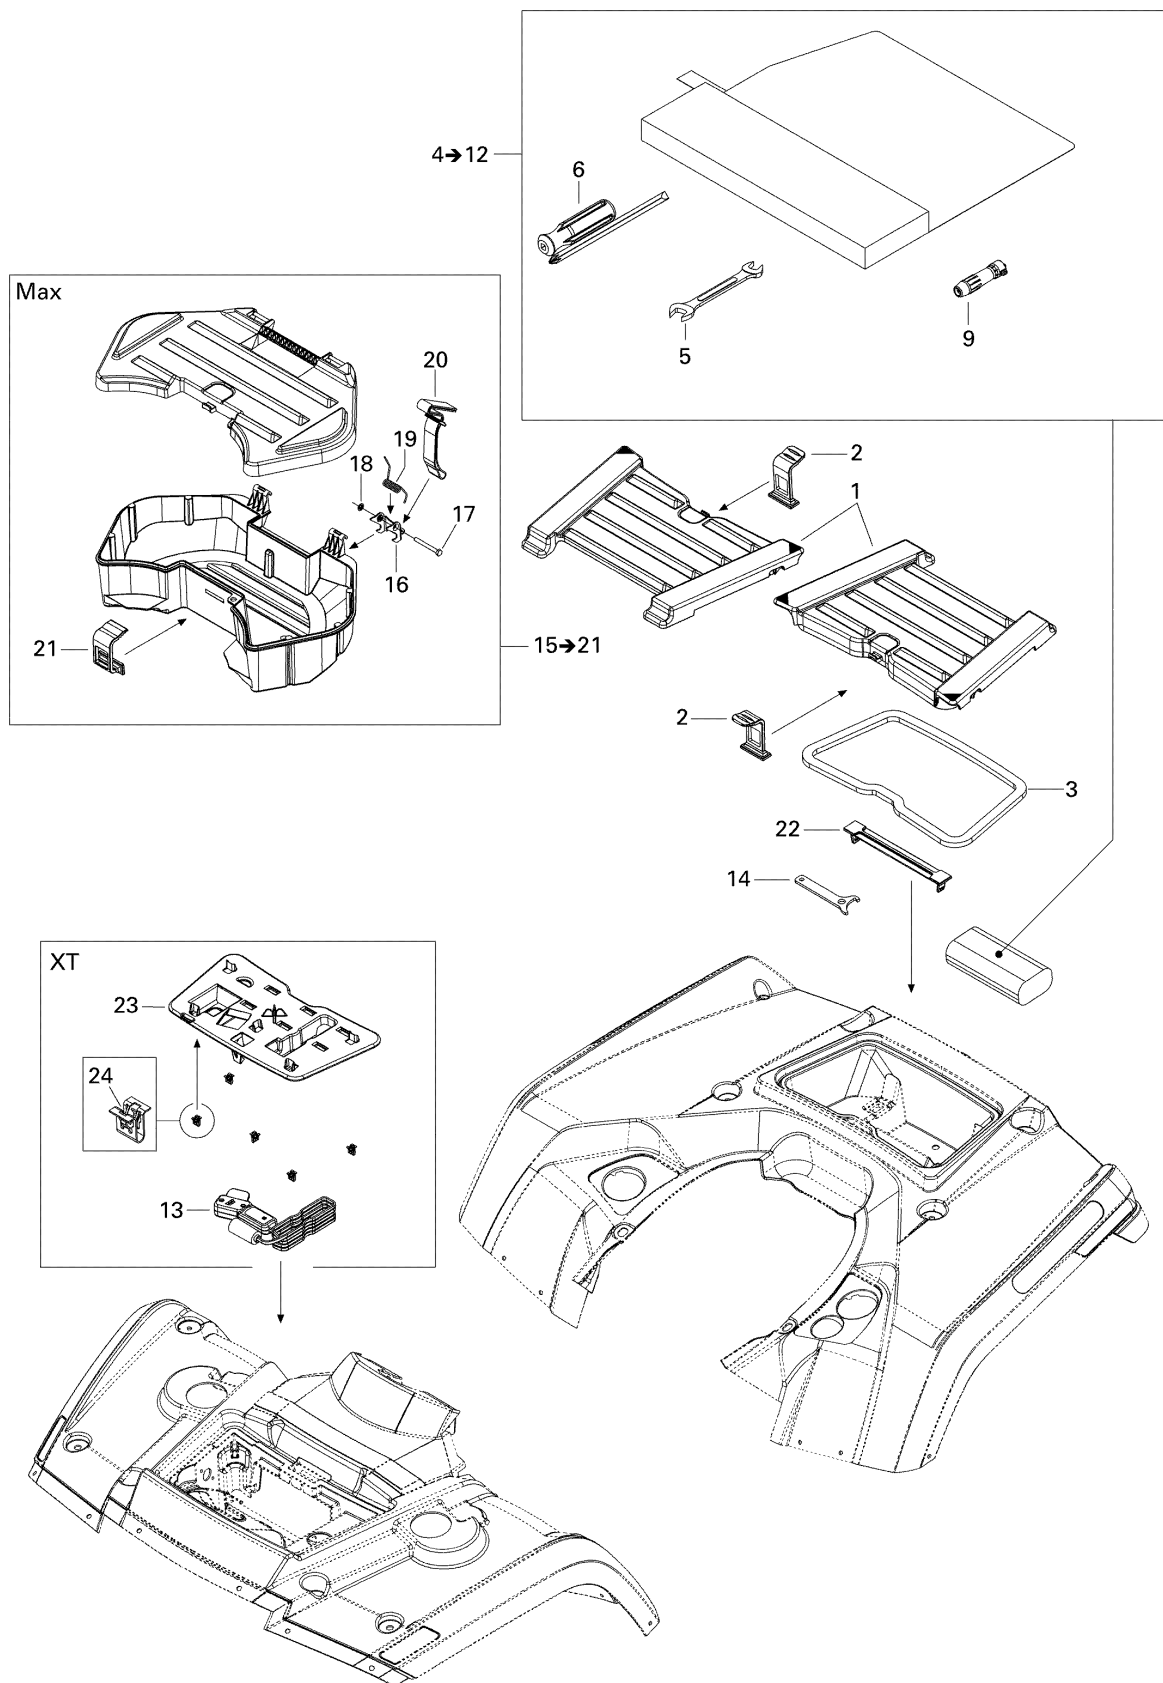

СПИСОК ДЕТАЛЕЙ ДЛЯ "FRONT AND REAR TRAYS" BRP OUTLANDER 400 EFI

//OEM.MOTO-ALL.RU/

ТЕЛ.: +7 (495) 177-12-75

СПИСОК ДЕТАЛЕЙ ДЛЯ "FRONT AND REAR TRAYS" BRP OUTLANDER 400 EFI

//OEM.MOTO-ALL.RU/

ТЕЛ.: +7 (495) 177-12-75

№	№ OEM	наличие / срок поставки	Наименование	Кол-во в узле
1	705003492	Срок поставки от 25 дней	COUVERCLE BAGAG*COVER-STORAGE	2
2	708200120	Срок поставки от 25 дней	LOQUET COUV. *LATCH-COVER	2
3	293250192	Срок поставки от 25 дней	ANNEAU NEOPRENE*SEAL-NEOPRENE	1
4	708200124	Срок поставки от 25 дней	TROUSSE OUTIL *KIT-TOOL OWNER	1
5	529014900	Срок поставки от 25 дней	CLE A DOUILLE *WRENCH-SOCKET	1
6	529000004	Срок поставки от 19 дней	TOURNEVIS *SCREW-DRIVER	1
9	529000052	Срок поставки от 25 дней	GAUGE PRESSION *PRESSURE GAUGE	1
13	710001002	Срок поставки от 25 дней	COMMANDE DISTANCE *REMOTE CONTROL	1
14	529000035	Срок поставки от 25 дней	CLE DE REGLAGE *WRENCH-ADJ.	1
15	N/A	Срок поставки от 21 дня	Not available for this vehicle	1
16	N/A	Срок поставки от 21 дня	Not available for this vehicle	1
17	N/A	Срок поставки от 21 дня	Not available for this vehicle	1
18	N/A	Срок поставки от 21 дня	Not available for this vehicle	1
19	N/A	Срок поставки от 21 дня	Not available for this vehicle	1
20	N/A	Срок поставки от 21 дня	Not available for this vehicle	1
21	N/A	Срок поставки от 21 дня	Not available for this vehicle	1
22	708200121	Срок поставки от 25 дней	LOQUET COUV. *LATCH-COVER	1
23	708200075	Срок поставки от 25 дней	SUPPORT *SUPPORT	1
24	517302785	В наличии	CLIP	5