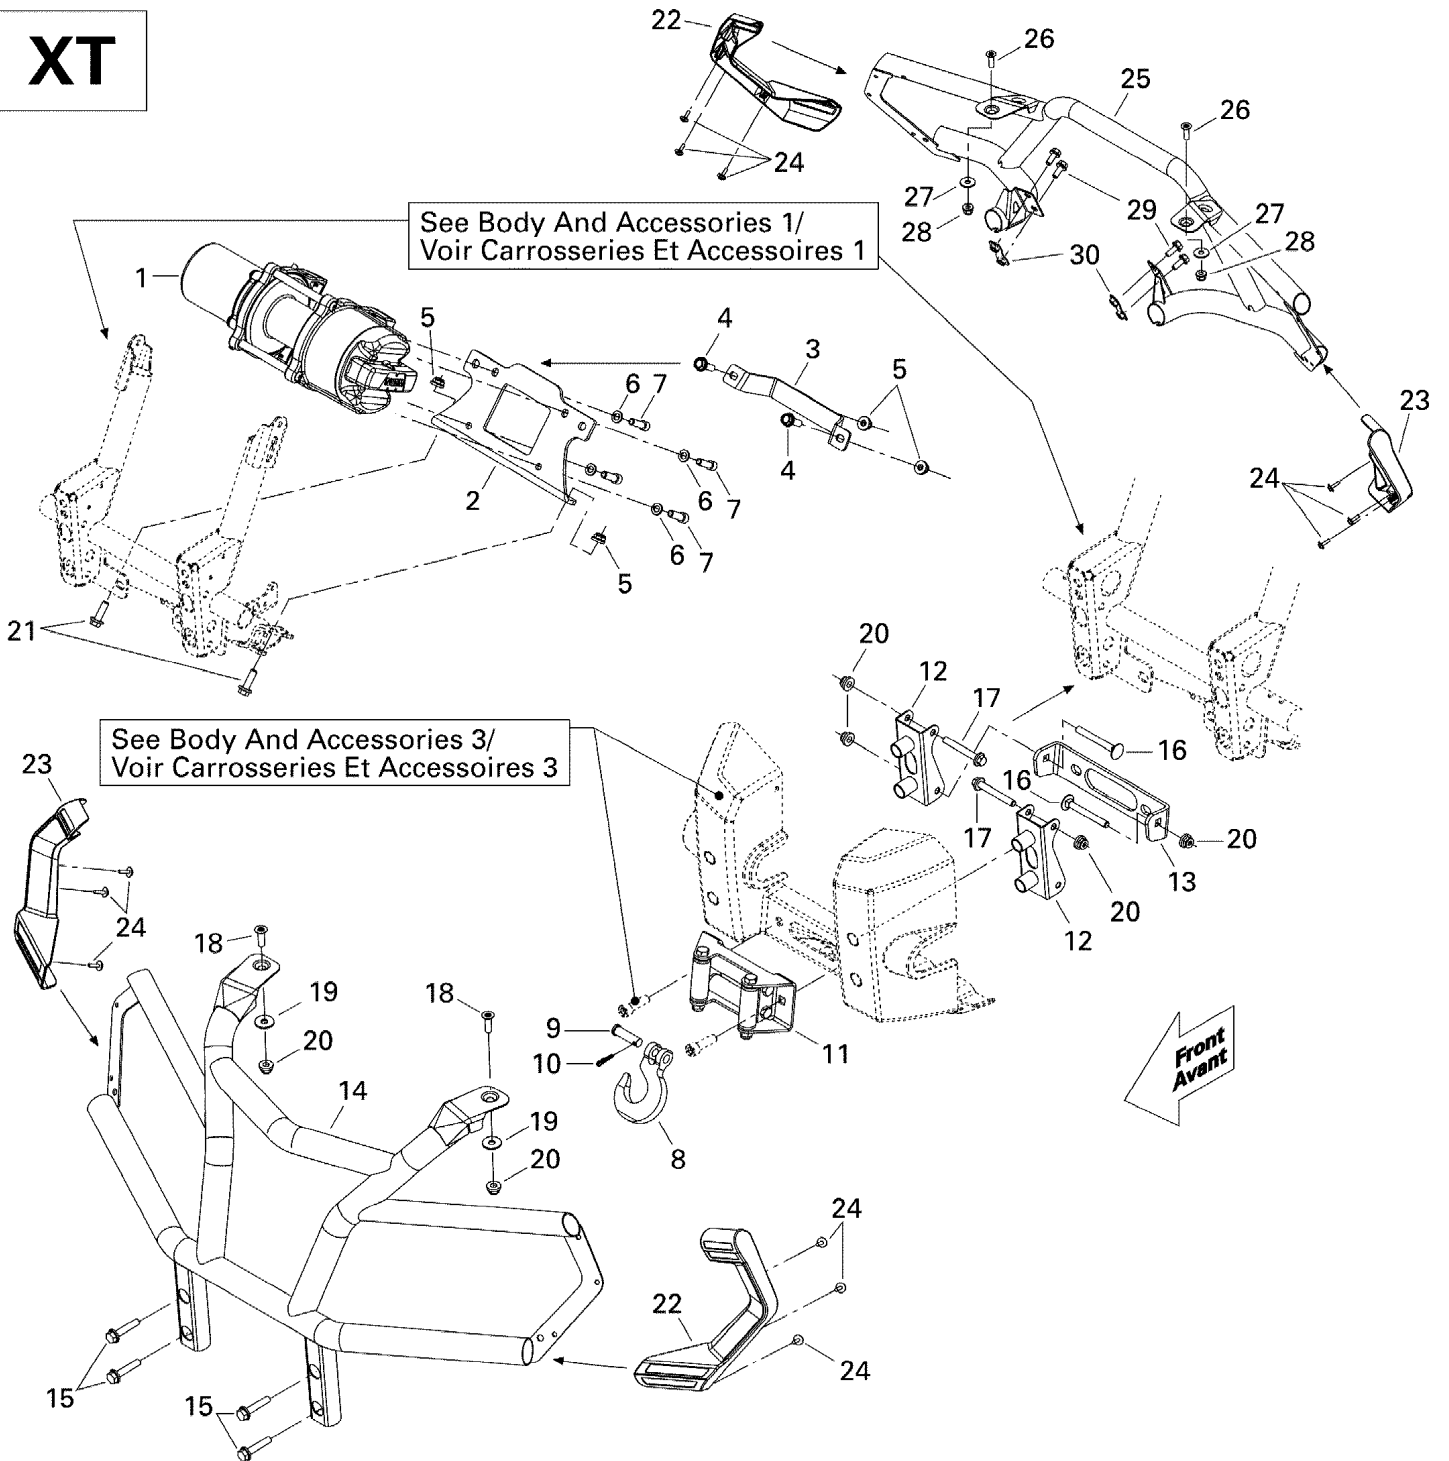

# СПИСОК ДЕТАЛЕЙ ДЛЯ "BODY AND ACCESSORIES 4 XT" BRP OUTLANDER 400 EFI

//OEM.MOTO-ALL.RU/

ТЕЛ.: +7 (495) 177-12-75

№	№ OEM	наличие / срок поставки	Наименование	Кол-во в узле
1	705003296	Срок поставки от 25 дней	TREUIL *WINCH	1
2	705004278	Срок поставки от 25 дней	PLAQUE MONTAGE *MOUNTING PLATE	1
3	705001460	Срок поставки от 25 дней	ATTACHE TREUIL *WINCH BRACKET	1
4	207682544	Срок поставки от 25 дней	SCREW-HEX.FLANGE DIN.6921	2
5	233281414	В наличии	NUT-FLANGE ELASTIC DIN.6926	4
6	234181401	Срок поставки от 25 дней	WASHER-LOCK DIN.127B	4
7	205082044	В наличии	SCREW-SOCKET HD.DIN.912	4
8	705002329	Срок поставки от 25 дней	CROCHET *HOOK	1
9	250400021	Срок поставки от 25 дней	GOUPILLE *CLEVIS PIN	1
10	250400022	Срок поставки от 25 дней	GOUPILLE FENDUE*COTTER PIN	1
11	715000011	Срок поставки от 25 дней	ROULEAU TREUIL *ROLLER-WINCH	1
12	705003828	Срок поставки от 25 дней	ATTACHE *BUMPER BRACKET	2
13	705003649	Срок поставки от 25 дней	PLAQUE RENFORT *REINFORCEMENT	1
14	705002812	Срок поставки от 25 дней	PARE-CHOCS *FRONT BUMPER	1
15	N/A	Срок поставки от 21 дня	Not available for this vehicle	4
16	207787044	Срок поставки от 25 дней	BOLT-CARRIAGE DIN.603	2
17	207686044	Срок поставки от 25 дней	SCREW-HEX.FLANGE DIN.6921	2
18	N/A	Срок поставки от 21 дня	Not available for this vehicle	2
19	N/A	Срок поставки от 21 дня	Not available for this vehicle	2
20	N/A	Срок поставки от 21 дня	Not available for this vehicle	6
21	207682544	Срок поставки от 25 дней	SCREW-HEX.FLANGE DIN.6921	2
22	705002802	Срок поставки от 25 дней	CAPUCHON *CAP	2
23	705002803	Срок поставки от 25 дней	CAPUCHON *CAP	2
24	250000113	Срок поставки от 25 дней	SCREW PLASTITE TYPE K-40 M4 X	12
25	705002806	Срок поставки от 25 дней	PARE-CHOCS *BUMPER	1
26	235482584	Срок поставки от 25 дней	SCREW-TORX CTSK.FL.HD.M8 X 25	2