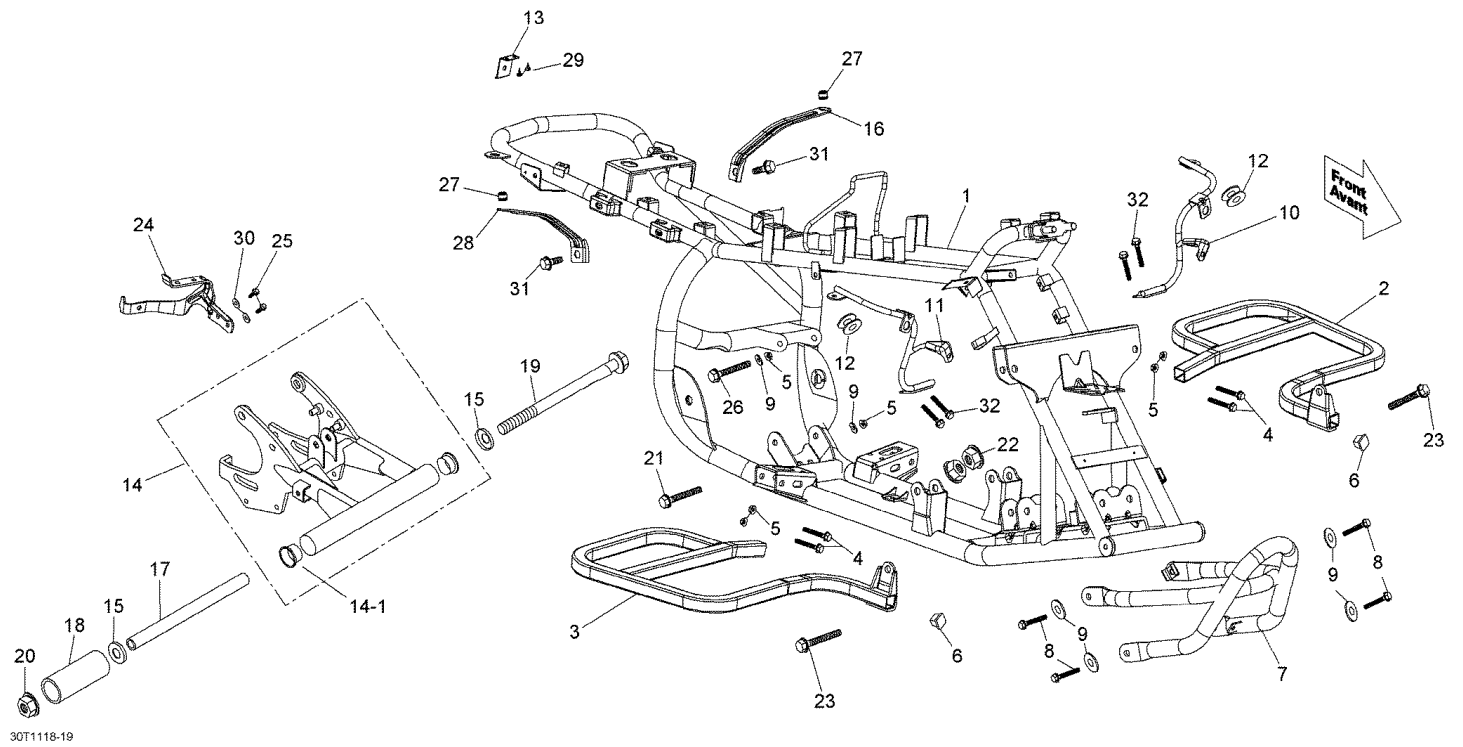

СПИСОК ДЕТАЛЕЙ ДЛЯ "FRAME" BRP DS 70

//OEM.MOTO-ALL.RU/

ТЕЛ.: +7 (495) 177-12-75

СПИСОК ДЕТАЛЕЙ ДЛЯ "FRAME" BRP DS 70

//ОЕМ.МОТО-ALL.RU/

ТЕЛ.: +7 (495) 177-12-75

№	№ OEM	наличие / срок поставки	Наименование	Кол-во в узле
1	V50100DGF310LL	Срок поставки от 21 дня	Frame	1
2	V50099DGF060BK	Срок поставки от 25 дней	SUPPORT LH.FOOTREST	1
3	V50107DGF050BK	Срок поставки от 25 дней	SUPPORT RH.FOOTREST	1
4	207683544	Срок поставки от 25 дней	SCREW-HEX.FLANGE DIN.6921	4
5	232581414	Срок поставки от 25 дней	NUT-STOP ELASTIC DIN.985	6
6	V64312DGF020LL	Срок поставки от 25 дней	SQUARE STOPPER	2
7	V50270DGF040BK	Срок поставки от 25 дней	FRONT BUMPER	1
8	V9600008014	Срок поставки от 25 дней	HEXAGONAL FLANGE BOLT	4
9	234181601	Срок поставки от 25 дней	WASHER-LOCK HELICAL DIN.127B-A	6
10	V50290DGF050BK	Срок поставки от 25 дней	HEAD LAMP SUPPORT LH.	1
11	V50280DGF050BK	Срок поставки от 25 дней	HEAD LAMP SUPPORT RH.	1
12	V15235DGF030	Срок поставки от 21 дня	Rubber Cushion	2
13	V50266DGF020	Срок поставки от 25 дней	REFLECTOR BRACKET	1
14	V52370DGF110	Срок поставки от 25 дней	SWING ARM	1
14-1	V22135MAA000	Срок поставки от 25 дней	BUSH	2
15	V11400MAA000	Срок поставки от 25 дней	SWING ARM SEAL COVER	2
16	V50260DGF050BK	Срок поставки от 25 дней	REAR COVER UP LH.FIXED PLATE	1
17	V44170MAA000	Срок поставки от 25 дней	SWING ARM SPACER	1
18	V53436MAA020LL	Срок поставки от 25 дней	RUBBER SLEEVE	1
19	V9600014290010LL	Срок поставки от 25 дней	HEXAGONAL FLANGE BOLT	1
20	232571414	Срок поставки от 25 дней	NUT-STOP ELASTIC DIN.985	1
21	V9600008100	Срок поставки от 25 дней	HEXAGONAL FLANGE BOLT M8*100	1
22	232501416	Срок поставки от 25 дней	NUT-STOP ELASTIC DIN.985	2
23	V958211006090L	Срок поставки от 21 дня	Hexagonal Flanged Bolt	2
24	V50268DGE010	Срок поставки от 25 дней	CHAIN COVER BRACKET	1
25	207661244	Срок поставки от 25 дней	SCREW-HEX.FLANGE DIN.6921	8
26	V9600108125	Срок поставки от 25 дней	HEXAGONAL WASHER FACE BOLT	1
27	V85278DGF020LL	Срок поставки от 25 дней	CUSHION RUBBER	2
28	V50261DGF050BK	Срок поставки от 25 дней	REAR COVER UP RH.FIXED PLATE	1