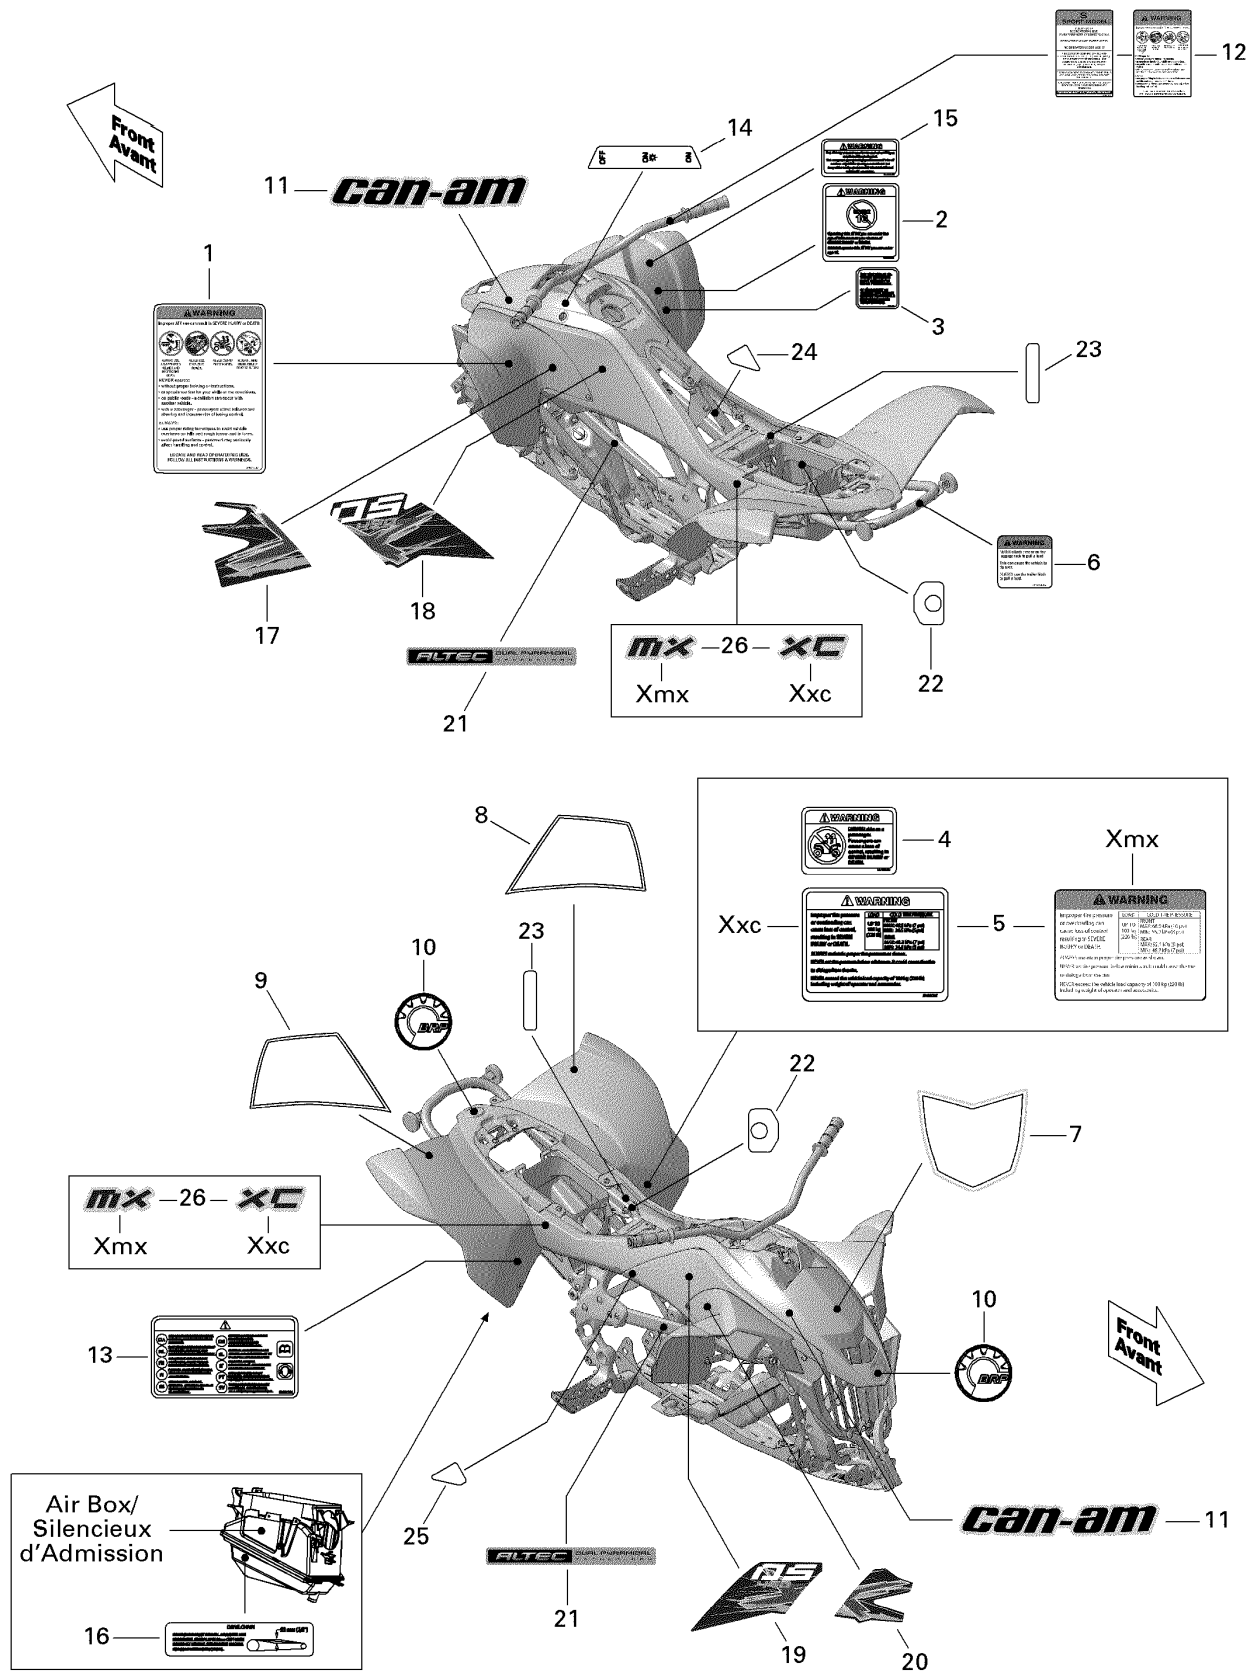

# СПИСОК ДЕТАЛЕЙ ДЛЯ "DECALS XXC" BRP DS 450 XXC XMX EFI

//OEM.MOTO-ALL.RU/

ТЕЛ.: +7 (495) 177-12-75

## СПИСОК ДЕТАЛЕЙ ДЛЯ "DECALS ХХС" BRP DS 450 ХХС ХМХ EFI

//OEM.MOTO-ALL.RU/

ТЕЛ.: +7 (495) 177-12-75

№	№ OEM	наличие / срок поставки	Наименование	Кол-во в узле
1	704901878	В наличии	ETIQUETTE AVERT*WARNING LABEL	1
2	704900011	В наличии	ETIQUETTE AVERT*LABEL-WARNING	1
3	704901438	Срок поставки от 25 дней	ETIQUETTE *LABEL	1
4	704900005	В наличии	ETIQUETTE AVERT*LABEL-WARNING	1
5	704901365	Срок поставки от 25 дней	ETIQU. D AVERT**WARNING DECAL	1
6	704902005	Срок поставки от 25 дней	ETIQUETTE AVERT*WARNING LABEL	1
7	704901942	Срок поставки от 25 дней	DECALQUE AVANT *FRONT DECAL	1
8	704901945	Срок поставки от 25 дней	DECALQUE GAUCHE*LH.DECAL	1
9	704901946	Срок поставки от 25 дней	DECALQUE DROIT *RH.DECAL	1
10	219902468	Срок поставки от 25 дней	BRP LOGO 48 MM	2
11	704901937	Срок поставки от 25 дней	DECAL. CAN-AM *DECAL CAN-AM	2
12	704901876	Срок поставки от 25 дней	ETIQUETTE AVERT*WARNING LABEL	1
13	N/A	Срок поставки от 21 дня	Not available for this vehicle	1
14	704901130	Срок поставки от 25 дней	ETIQUETTE *LABEL	1
15	704901133	Срок поставки от 25 дней	DECALQUE AVERT.*WARNING DECAL	1
16	704901086	Срок поставки от 25 дней	DECAL.INSTRUCT. *DECAL-INSTRUCTION	1
17	704901939	Срок поставки от 25 дней	DECAL. DS450 GA*DECAL DS450 LH	1
18	704901938	Срок поставки от 35 дней	DECAL.DS450 GA *DECAL DS450 LH	1
19	704901941	Срок поставки от 25 дней	DECAL.DS450 DR *DECAL DS450 RH	1
20	704901940	Срок поставки от 25 дней	DECAL.DS450 DR *DECAL DS450 RH	1
21	704901964	Срок поставки от 25 дней	DECALQUE ALTEC *DECAL ALTEC	2
22	704901459	Срок поставки от 25 дней	DECALQUE *DECAL.	2
23	704901460	Срок поставки от 25 дней	DECALQUE *DECAL.	2
24	704901461	Срок поставки от 25 дней	DECALQUE GA. *LH DECAL.	1
25	704901462	Срок поставки от 25 дней	DECALQUE DR. *RH DECAL.	1
26	704901943	Срок поставки от 25 дней	DECAL.XC *DECAL XC	2