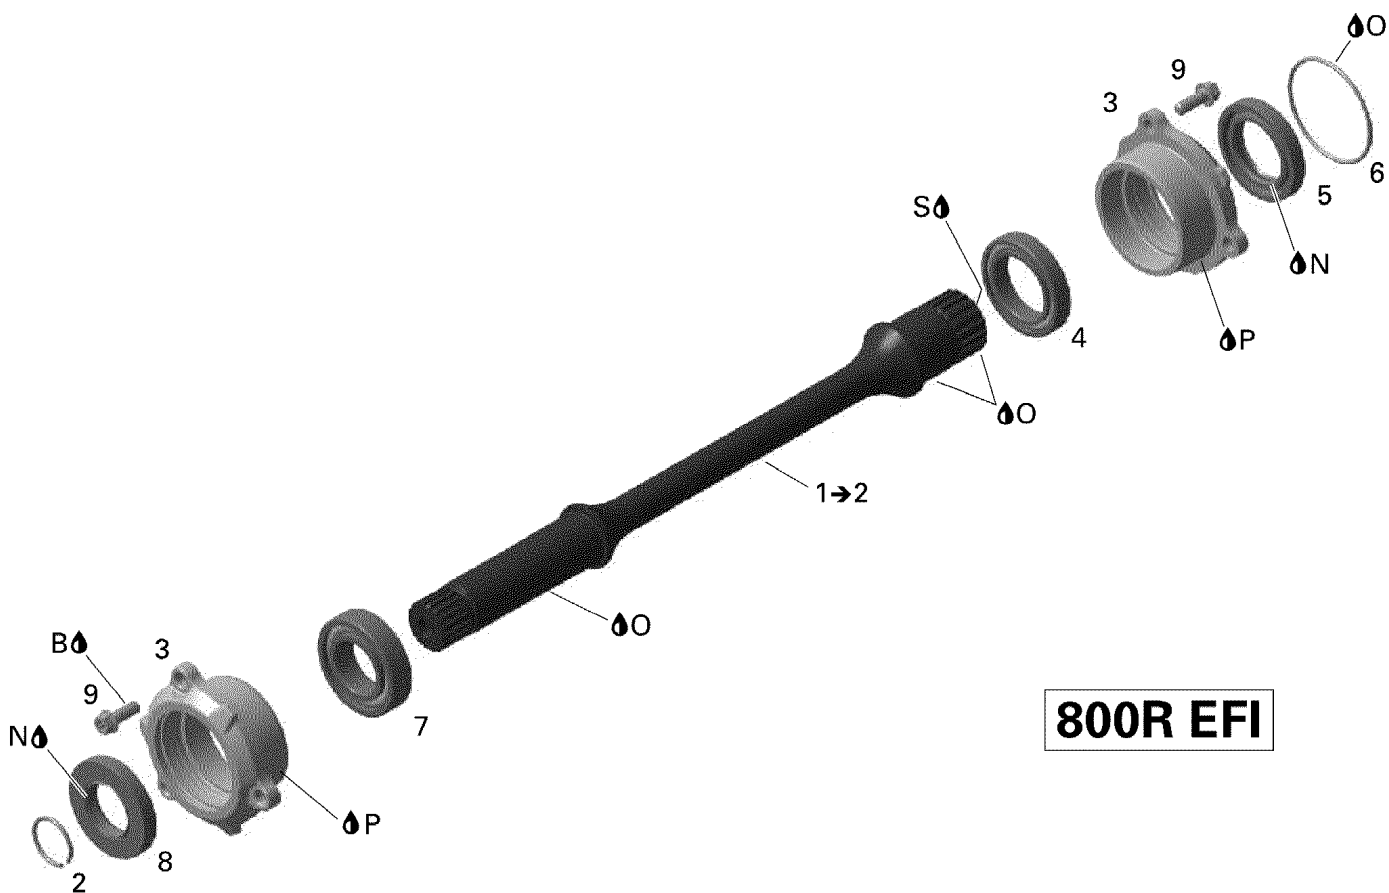

# СПИСОК ДЕТАЛЕЙ ДЛЯ "DRIVE SHAFT" BRP RENEGADE 800R EFI STD

//OEM.MOTO-ALL.RU/

ТЕЛ.: +7 (495) 177-12-75

**800R EFI**

# СПИСОК ДЕТАЛЕЙ ДЛЯ "DRIVE SHAFT" BRP RENEGADE 800R EFI STD

//OEM.MOTO-ALL.RU/

ТЕЛ.: +7 (495) 177-12-75

№	№ OEM	наличие / срок поставки	Наименование	Кол-во в узле
S	293800070	Срок поставки от 25 дней	LOCT-ANTISEIZE	1
P	293800081	Срок поставки от 25 дней	LOCTITE 5910 *LOCTITE-5910	1
O	XXX	Срок поставки от 21 дня	Не поставляется	1
N	293550030	Срок поставки от 25 дней	GRAISSE *GREASE	1
B	293800060	Срок поставки от 25 дней	LOCTITE 243 *LOCTITE-243	1
1	420620515	Срок поставки от 25 дней	ARBRE *DRIVE SHAFT	1
2	420245010	Срок поставки от 25 дней	CIRCLIP *CIRCLIP	1
3	420611221	Срок поставки от 25 дней	COUVERCLE ROU. *BEARING COVER	2
4	420632275	Срок поставки от 25 дней	ROULEMENT BILLE*BEARING-BALL	1
5	420850055	Срок поставки от 25 дней	ANNEAU ETANCHE *SEAL-OIL	1
6	420230305	Срок поставки от 25 дней	JOINT TORIQUE *O- RING	1
7	420232341	Срок поставки от 25 дней	ROULEMENT BILLE*BEARING-BALL	1
8	420430589	Срок поставки от 25 дней	ANNEAU ETANCHE *SEAL-OIL	1
9	420641048	Срок поставки от 25 дней	VIS HEXALOB.EPA*TORX FLANGE SCREW	6