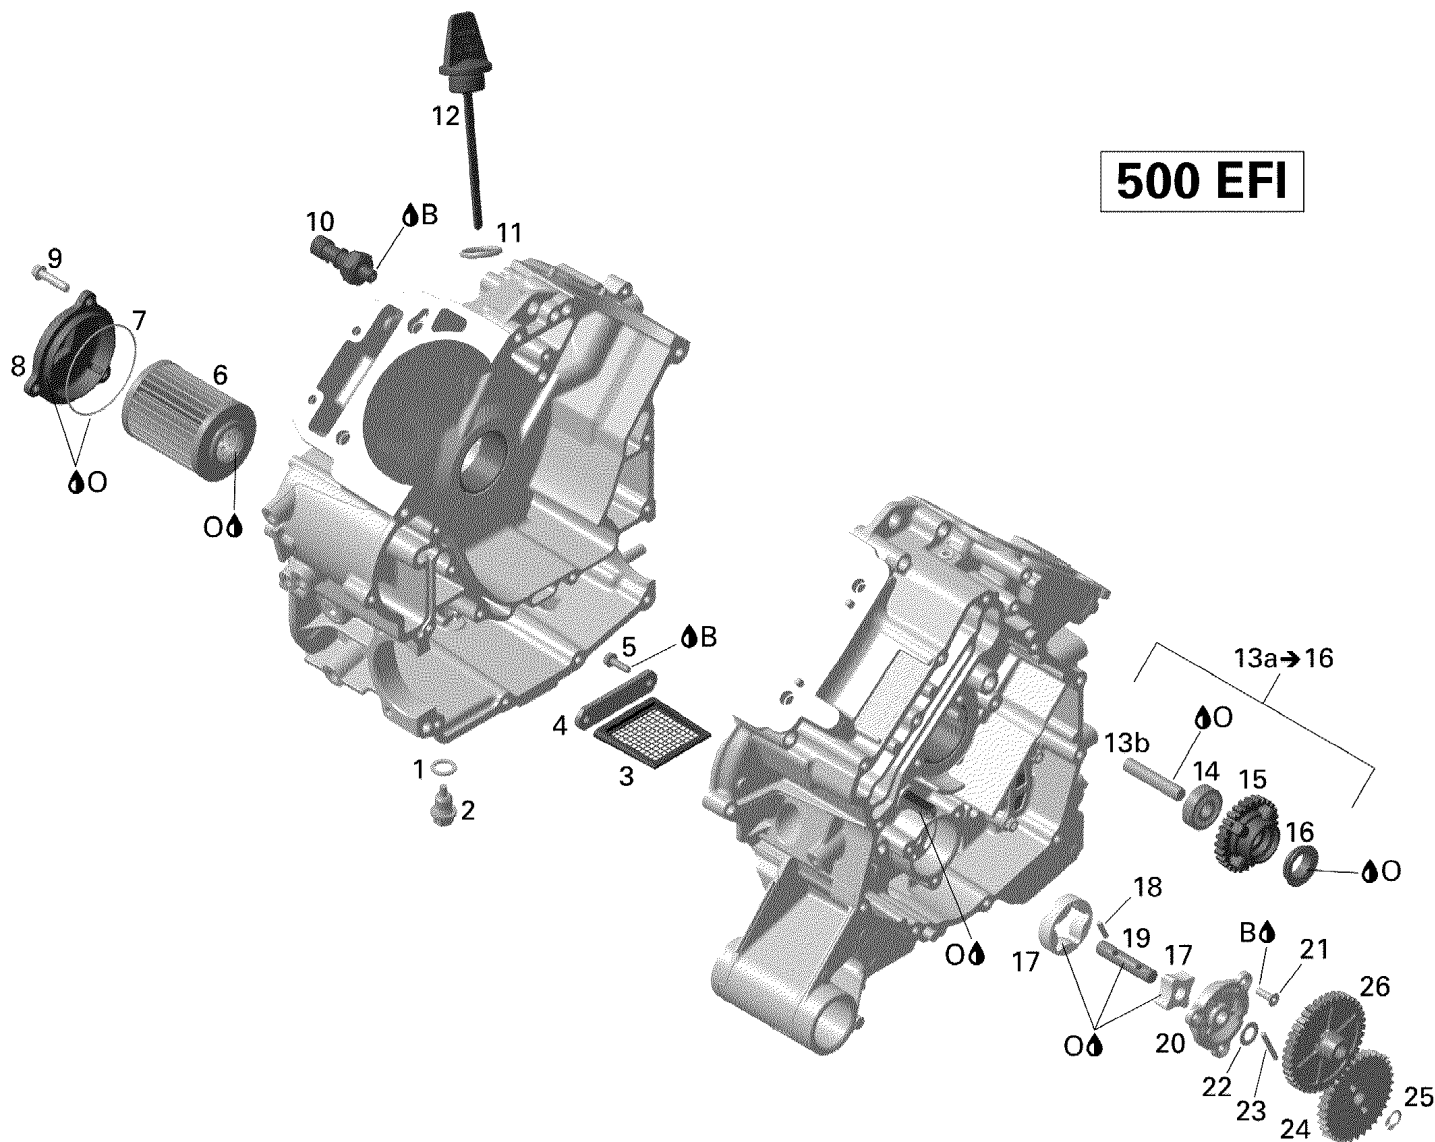

# СПИСОК ДЕТАЛЕЙ ДЛЯ "ENGINE LUBRICATION" BRP RENEGADE 500 EFI

//OEM.MOTO-ALL.RU/

ТЕЛ.: +7 (495) 177-12-75

№	№ OEM	наличие / срок поставки	Наименование	Кол-во в узле
0	XXX	Срок поставки от 21 дня	Не поставляется	1
B	293800060	Срок поставки от 25 дней	LOCTITE 243 *LOCTITE-243	1
1	420250640	Срок поставки от 25 дней	RONDELLE CUIVRE*COPPER WASHER	1
2	420241786	Срок поставки от 25 дней	BOUCHON VIDANGE*MAGNETIC DRAIN PLUG	1
3	420256321	Срок поставки от 25 дней	CRIBLE D HUILE *SIEVE-OIL	1
4	420210661	Срок поставки от 25 дней	COUV.CRIBLE *COVER SIEVE	1
5	420941925	Срок поставки от 25 дней	SCREW-TAPPING M5 X 16	2
6	420256188	Срок поставки от 25 дней	FILTER-OILRB-X339/69MM LONG	1
7	420230920	Срок поставки от 25 дней	JOINT TORIQUE *O-RING	1
8	420210418	Срок поставки от 25 дней	OIL FILTER COVER	1
9	420641238	Срок поставки от 25 дней	SCREW-TORX FLANGE	3
10	420256773	Срок поставки от 19 дней	Oil Pressure Switch M10 X 1	1
11	420631640	Срок поставки от 25 дней	JOINT TORIQUE *O RING	1
12	420256802	Срок поставки от 25 дней	OIL DIPSTICK	1
13a	420434307	Срок поставки от 25 дней	ENGRENAGE 28D *IDLE GEAR 28TH	1
13b	XXX	Срок поставки от 21 дня	Не поставляется	1
14	XXX	Срок поставки от 21 дня	Не поставляется	1
15	XXX	Срок поставки от 21 дня	Не поставляется	1
16	420430555	Срок поставки от 25 дней	ANNEAU ETANCHE *OIL SEAL	1
17	420256347	Срок поставки от 25 дней	ROTOR POMPE HUI*ROTOR-PUMP OIL	1
18	420232730	Срок поставки от 25 дней	GOUPILLE AIGUIL*PIN-NEEDLE	1
19	420237059	Срок поставки от 25 дней	ARBRE POMPE HUI*SHAFT-PUMP OIL	1
20	420210641	Срок поставки от 25 дней	COUV.POMPE HUIL*COVER-PUMP OIL	1
21	420640821	Срок поставки от 25 дней	VIS HEXALOB. *SCREW-TORX	3
22	420827590	Срок поставки от 25 дней	RONDELLE BUTEE *THRUST WASHER	1
23	420232430	Срок поставки от 25 дней	GOUPILLE AIGUI.*NEEDLE PIN	1
24	420434320	Срок поставки от 25 дней	ENGRENAGE 33 D *GEAR-PUMP OIL	1
25	420245330	Срок поставки от 19 дней	Стопорное кольцо	1