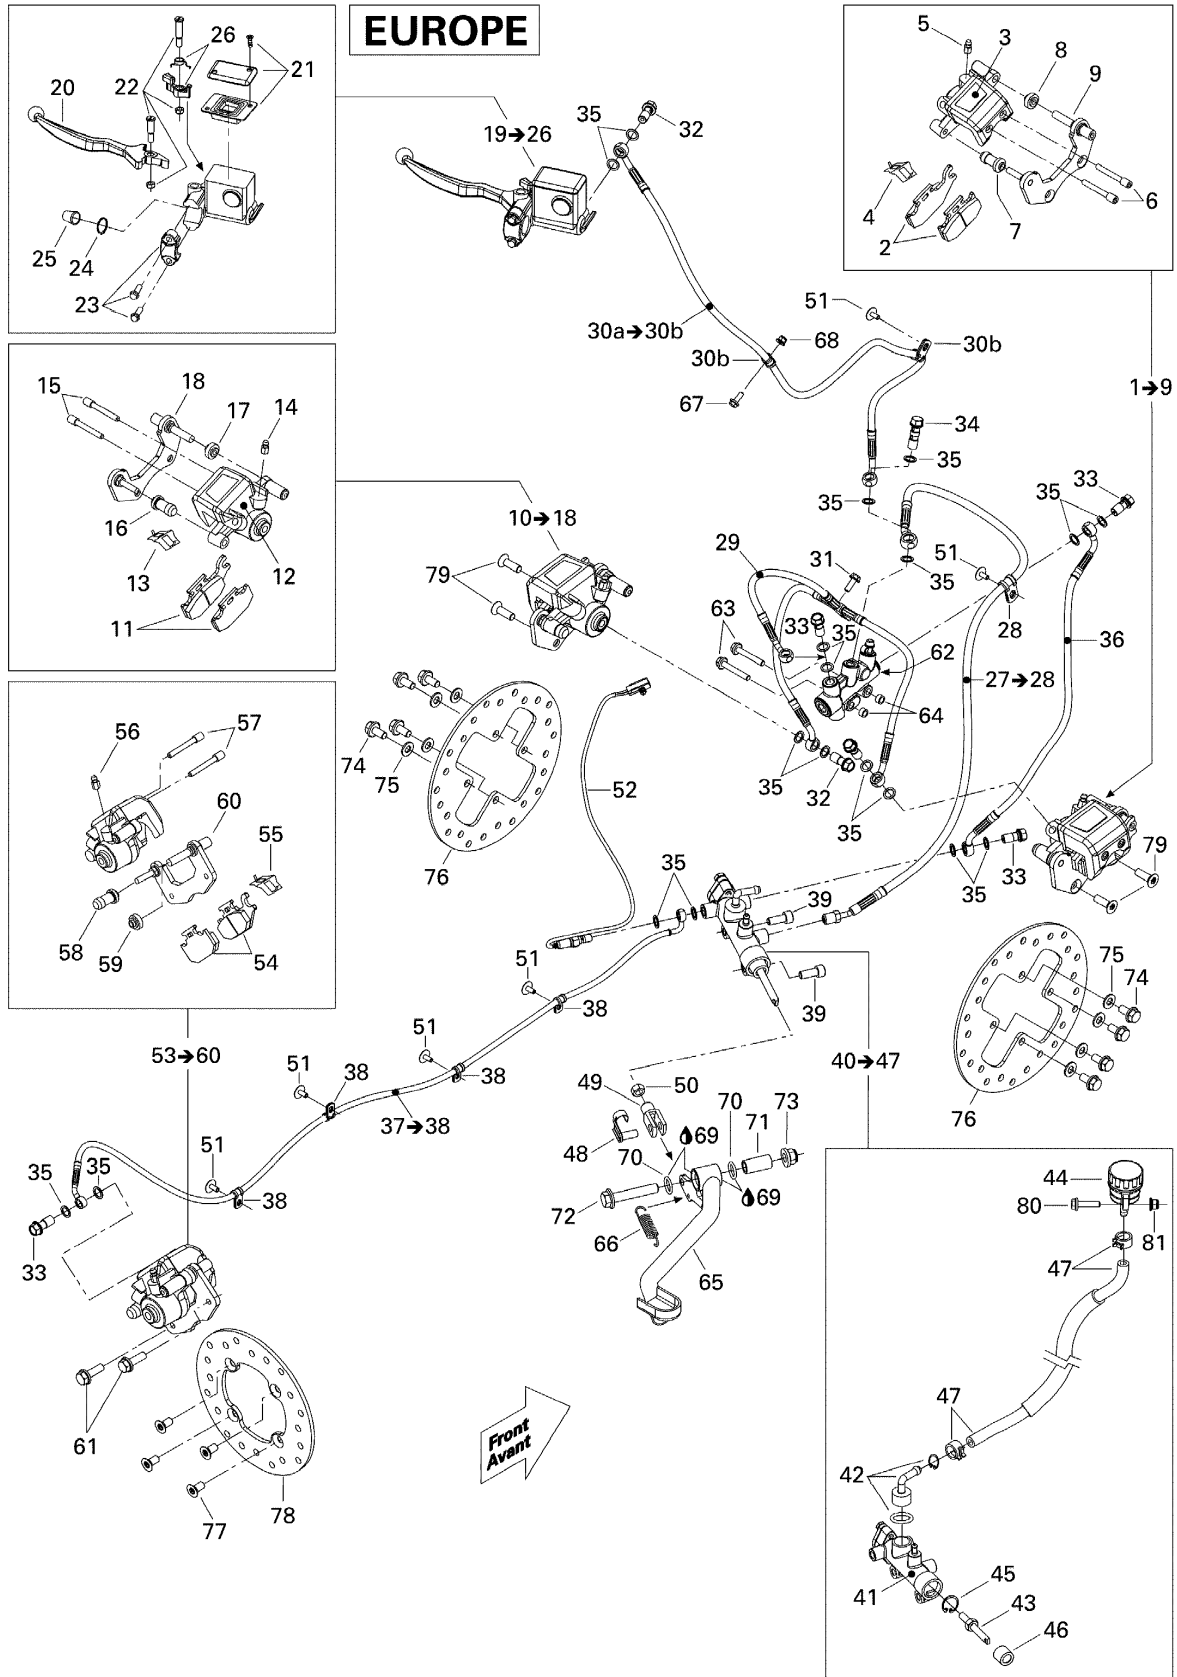

СПИСОК ДЕТАЛЕЙ ДЛЯ "HYDRAULIC BRAKES EUROPE" BRP OUTLANDER MAX 800R EFI LTD

//OEM.MOTO-ALL.RU/

ТЕЛ.: +7 (495) 177-12-75

СПИСОК ДЕТАЛЕЙ ДЛЯ "HYDRAULIC BRAKES EUROPE" BRP OUTLANDER MAX 800R EFI LTD

//OEM.MOTO-ALL.RU/

ТЕЛ.: +7 (495) 177-12-75

№	№ OEM	наличие / срок поставки	Наименование	Кол-во в узле
1	705600728	Срок поставки от 25 дней	ETRIER DROIT *RH.CALIPER	1
2	705600004	Срок поставки от 25 дней	ENS.PLAQ. FREIN*KIT PAD-BRAKE	1
3	705600078	Срок поставки от 25 дней	ENSEMBLE PISTON*PISTON-SET	1
4	705600079	Срок поставки от 25 дней	RESSORT *SPRING	1
5	705600080	Срок поставки от 25 дней	ECROU DE PURGE *BLEEDER-SCREW	1
6	705600081	Срок поставки от 25 дней	ENSEMBLE GOUP. *PIN-SET	1
7	705600082	Срок поставки от 25 дней	CAPUCHON *BOOT-COMP.	1
8	705600083	Срок поставки от 25 дней	CAPUCHON *BOOT-COMP.	1
9	XXX	Срок поставки от 21 дня	Не поставляется	1
10	705600729	Срок поставки от 25 дней	ETRIER GAUCHE *LH.CALIPER	1
11	705600014	Срок поставки от 25 дней	ENS.PLAQ. FREIN*KIT PAD-BRAKE	1
12	705600078	Срок поставки от 25 дней	ENSEMBLE PISTON*PISTON-SET	1
13	705600079	Срок поставки от 25 дней	RESSORT *SPRING	1
14	705600080	Срок поставки от 25 дней	ECROU DE PURGE *BLEEDER-SCREW	1
15	705600081	Срок поставки от 25 дней	ENSEMBLE GOUP. *PIN-SET	1
16	705600082	Срок поставки от 25 дней	CAPUCHON *BOOT-COMP.	1
17	705600083	Срок поставки от 25 дней	CAPUCHON *BOOT-COMP.	1
18	705600297	Срок поставки от 19 дней	SUPPORT ETRIER *CALIPER SUPPORT	1
19	705600578	Срок поставки от 25 дней	MAITRE CYLINDRE*MASTER-CYLIND.	1
20	705600243	Срок поставки от 25 дней	LEVIER MANETTE *LEVER-ARM	1
21	705600084	Срок поставки от 25 дней	ENS.CAPUCHON *CAP SET	1
22	705600246	Срок поставки от 25 дней	ENS.ECROU *BOLT-KIT	1
23	705600087	Срок поставки от 25 дней	ENS.ATTACHE *BRACKET-KIT	1
24	705600088	Срок поставки от 19 дней	CIRCLIP *CIRCLIP	1
25	705600089	Срок поставки от 25 дней	CAPUCHON *BOOT-COMP.	1
26	705600477	Срок поставки от 25 дней	ENS.LEVIER *PARKING-KIT	1
27	705600691	Срок поставки от 25 дней	BOYAU DE FREIN *BRAKE LINE	1
28	705600459	Срок поставки от 25 дней	CLAMP	1
29	705600690	Срок поставки от 25 дней	BOYAU DE FREIN *BRAKE LINE	1
30a	705600697	Срок поставки от 25 дней	BOYAU DE FREIN *BRAKE LINE	1
30b	705600459	Срок поставки от 25 дней	CLAMP	2