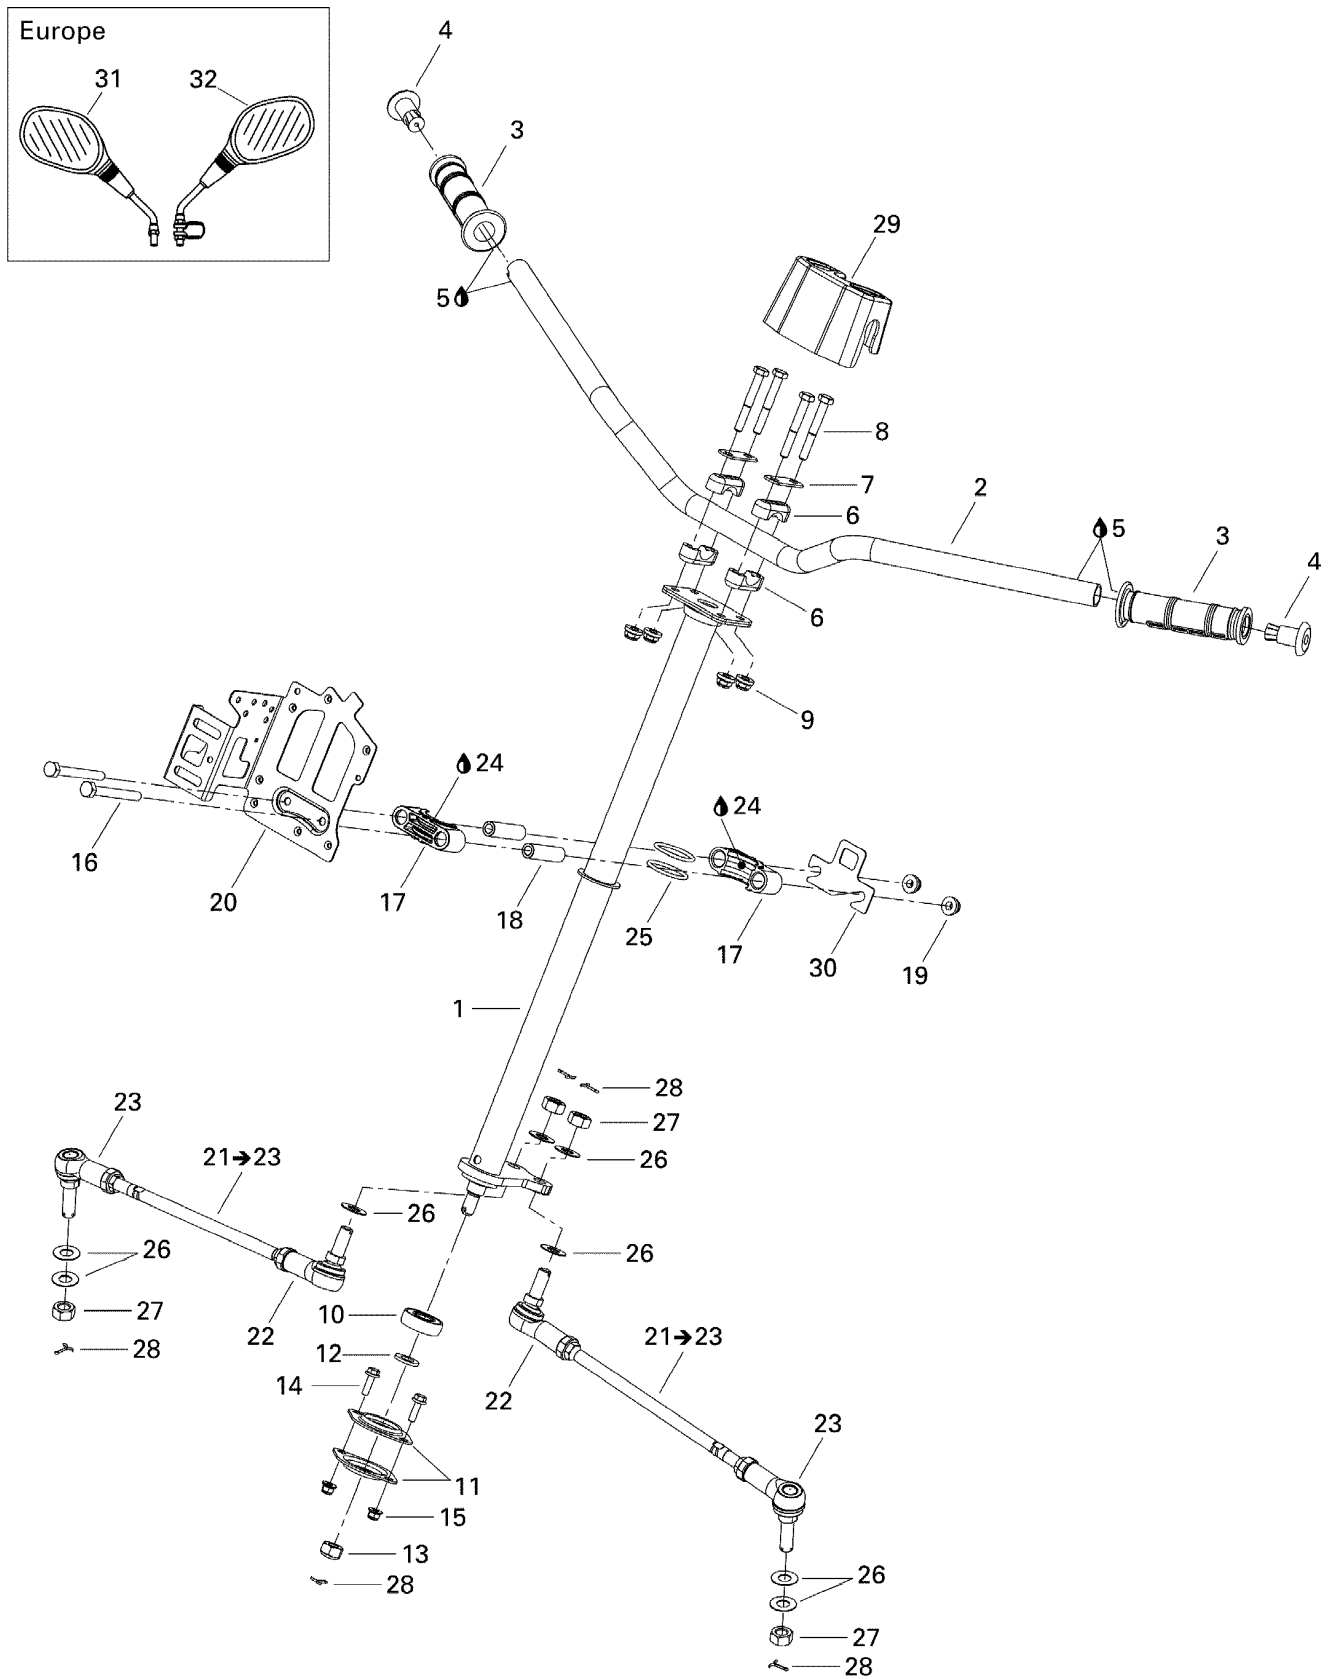

СПИСОК ДЕТАЛЕЙ ДЛЯ "STEERING STD" BRP OUTLANDER MAX 650 EFI

//OEM.MOTO-ALL.RU/

ТЕЛ.: +7 (495) 177-12-75

СПИСОК ДЕТАЛЕЙ ДЛЯ "STEERING STD" BRP OUTLANDER MAX 650 EFI

//OEM.MOTO-ALL.RU/

ТЕЛ.: +7 (495) 177-12-75

№	№ OEM	наличие / срок поставки	Наименование	Кол-во в узле
1	709400737	Срок поставки от 19 дней	Main Tube	1
2	709400292	Срок поставки от 19 дней	Руль	1
3	709400493	Срок поставки от 25 дней	GAINÉ GUIDON *HANDLE GRIP	2
4	709400449	Срок поставки от 25 дней	EMBOUT GUIDON *END-PIECE	2
5	293800100	Срок поставки от 25 дней	LOCTITE 406 *LOCTITE-406	1
6	506151622	Срок поставки от 25 дней	SUPPORT GUIDON *STEERING SUPPORT	4
7	709400509	Срок поставки от 25 дней	RENFORT *STIFFENER	2
8	207086046	Срок поставки от 25 дней	SCREW-HEX.CAP DIN.931	4
9	233281416	Срок поставки от 25 дней	NUT-FLANGE ELASTIC DIN.6926	4
10	709400439	Срок поставки от 25 дней	ROULEMENT BILLE*BALL BEARING	1
11	709400152	В наличии	RONDELLE BUTEE *WASHER-THRUST	2
12	234021410	Срок поставки от 25 дней	WASHER-FLAT DIN.125A	1
13	250000047	Срок поставки от 25 дней	NUT-STOP ELASTIC DIN.985	1
14	207562044	Срок поставки от 25 дней	SCREW-HEX.FLANGE DIN.6921 S.GRIP	2
15	233261414	В наличии	NUT-FLANGE ELASTIC DIN.6926	2
16	207087044	Срок поставки от 25 дней	SCREW-HEX.CAP DIN.931	2
17	709400471	Срок поставки от 25 дней	DEMI-LOGEMENT *BUSHING-HALF	2
18	709400072	Срок поставки от 25 дней	DOUILLE *BUSHING	2
19	233281414	В наличии	NUT-FLANGE ELASTIC DIN.6926	2
20	709400751	Срок поставки от 25 дней	SUPPORT *SUPPORT	1
21	709400485	Срок поставки от 19 дней	Рулевая тяга в сборе	2
22	709400486	Срок поставки от 27 дней	JOINT ROTULE *BALL JOINT	1
23	709400487	В наличии	JOINT ROTULE *BALL JOINT	1
24	293550010	Срок поставки от 27 дней	GREASE-SYNTH.	1
25	293300068	Срок поставки от 25 дней	JOINT TORIQUE *O- RING	2
26	706200281	Срок поставки от 21 дня	Шайба закаленная	8
27	250100099	Срок поставки от 25 дней	ECROU M12 *NUT M12	4
28	211400013	Срок поставки от 25 дней	PIN-COTTER	5