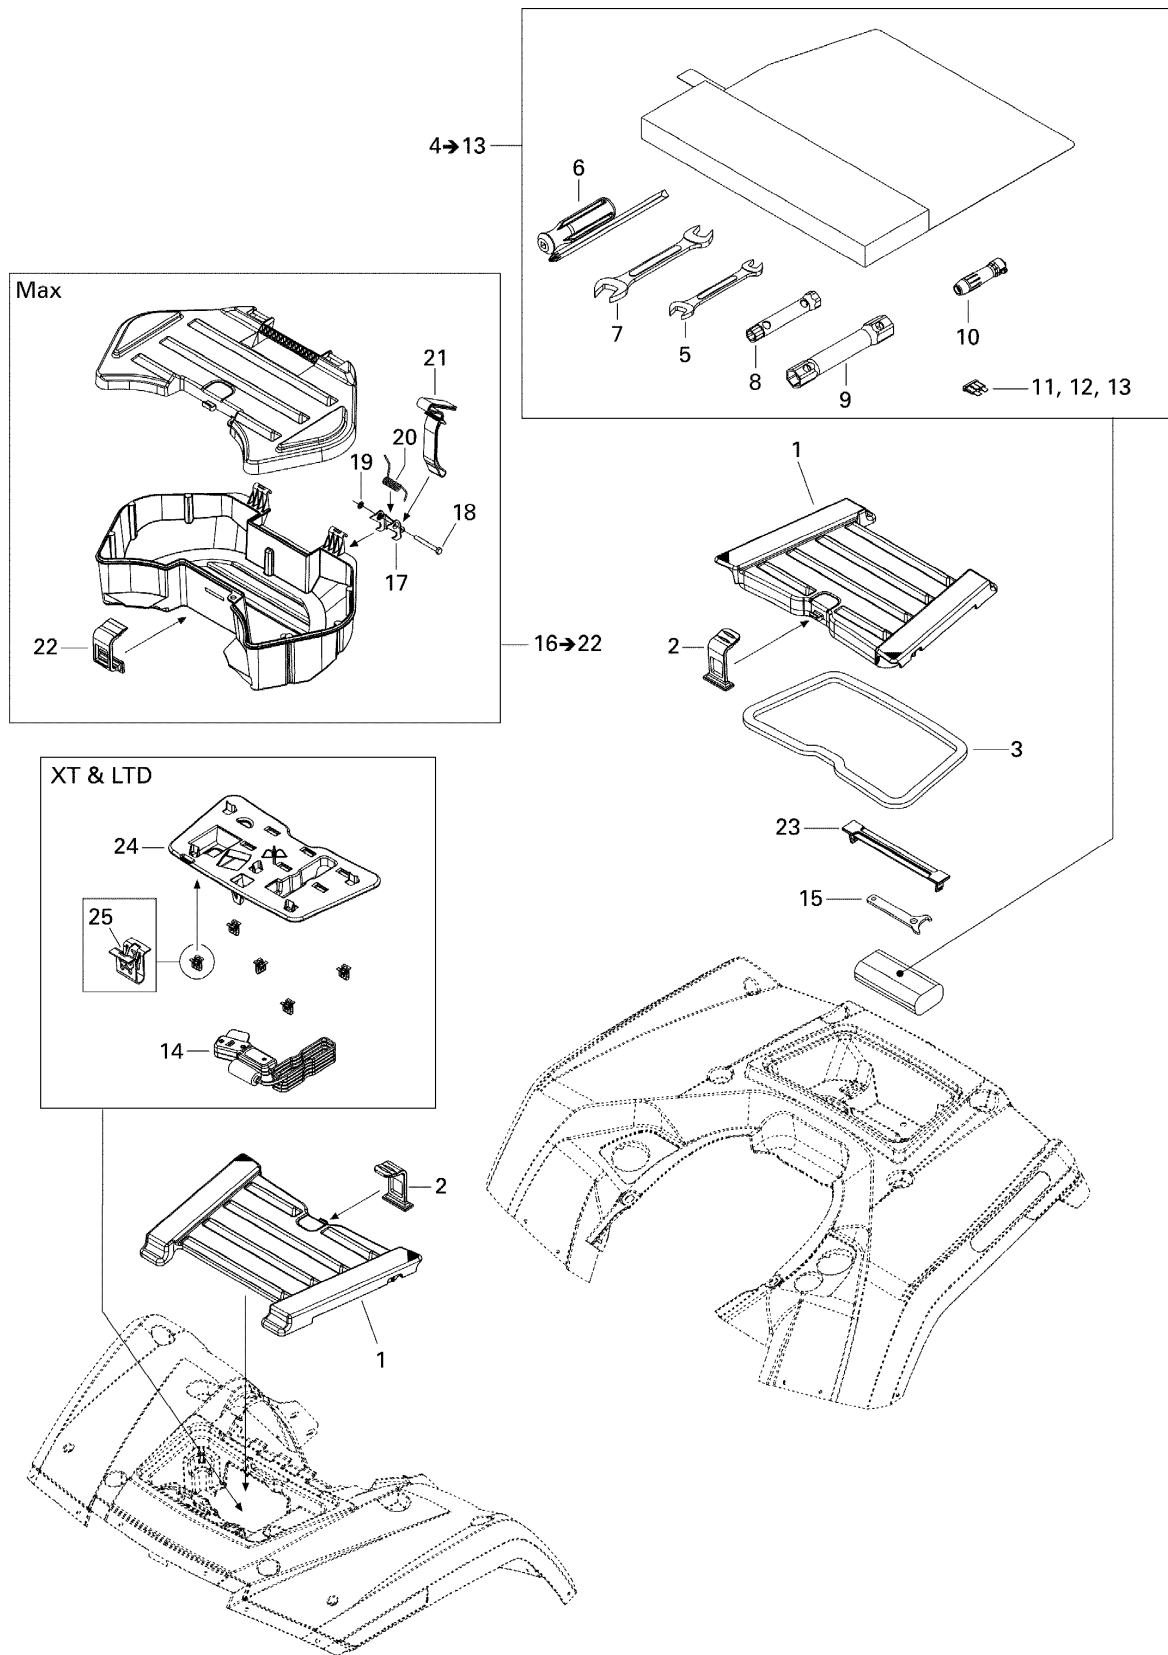

СПИСОК ДЕТАЛЕЙ ДЛЯ "FRONT AND REAR TRAYS" BRP OUTLANDER MAX 500 EFI LTD

//OEM.MOTO-ALL.RU/

ТЕЛ.: +7 (495) 177-12-75

СПИСОК ДЕТАЛЕЙ ДЛЯ "FRONT AND REAR TRAYS" BRP OUTLANDER MAX 500 EFI LTD

//OEM.MOTO-ALL.RU/

ТЕЛ.: +7 (495) 177-12-75

№	№ OEM	наличие / срок поставки	Наименование	Кол-во в узле
1	705001853	Срок поставки от 19 дней	Storage Cover	2
2	708200120	Срок поставки от 25 дней	LOQUET COUV. *LATCH-COVER	2
3	293250192	Срок поставки от 25 дней	ANNEAU NEOPRENE*SEAL-NEOPRENE	1
4	704700096	Срок поставки от 19 дней	Tool Kit. Includes 4 to 16	1
5	529000002	Срок поставки от 35 дней	CLE OUVERTE 10 *WRENCH-FORK 10	1
6	529000004	Срок поставки от 19 дней	TOURNEVIS *SCREW-DRIVER	1
7	529000003	Срок поставки от 25 дней	CLE OUVERTE *WRENCH-FORK 15/17MM	1
8	529014900	Срок поставки от 25 дней	CLE A DOUILLE *WRENCH-SOCKET	1
9	XXX	Срок поставки от 21 дня	Не поставляется	1
10	704700003	Срок поставки от 21 дня	Pressure Gauge	1
11	410917200	Срок поставки от 25 дней	FUSE 30 AMP	1
12	409003900	Срок поставки от 25 дней	FUSE 20A	1
13	278000343	Срок поставки от 25 дней	FUSE-15 AMP.	1
14	710001002	Срок поставки от 25 дней	COMMANDE DISTANCE *REMOTE CONTROL	1
15	529000035	Срок поставки от 25 дней	CLE DE REGLAGE *WRENCH-ADJ.	1
16	708200119	Срок поставки от 25 дней	COFFRE ASS Y *ASS Y BOX	1
17	708200066	Срок поставки от 25 дней	LOQUET *LATCH	1
18	207065544	Срок поставки от 25 дней	SCREW-HEX.CAP DIN.931	1
19	732610072	В наличии	NUT-PUSH	1
20	708000369	Срок поставки от 25 дней	RESSORT *SPRING	1
21	510004495	Срок поставки от 25 дней	COURROIE *BELT	1
22	708200120	Срок поставки от 25 дней	LOQUET COUV. *LATCH-COVER	1
23	708200121	Срок поставки от 25 дней	LOQUET COUV. *LATCH-COVER	1
24	708200075	Срок поставки от 25 дней	SUPPORT *SUPPORT	1
25	517302785	В наличии	CLIP	5