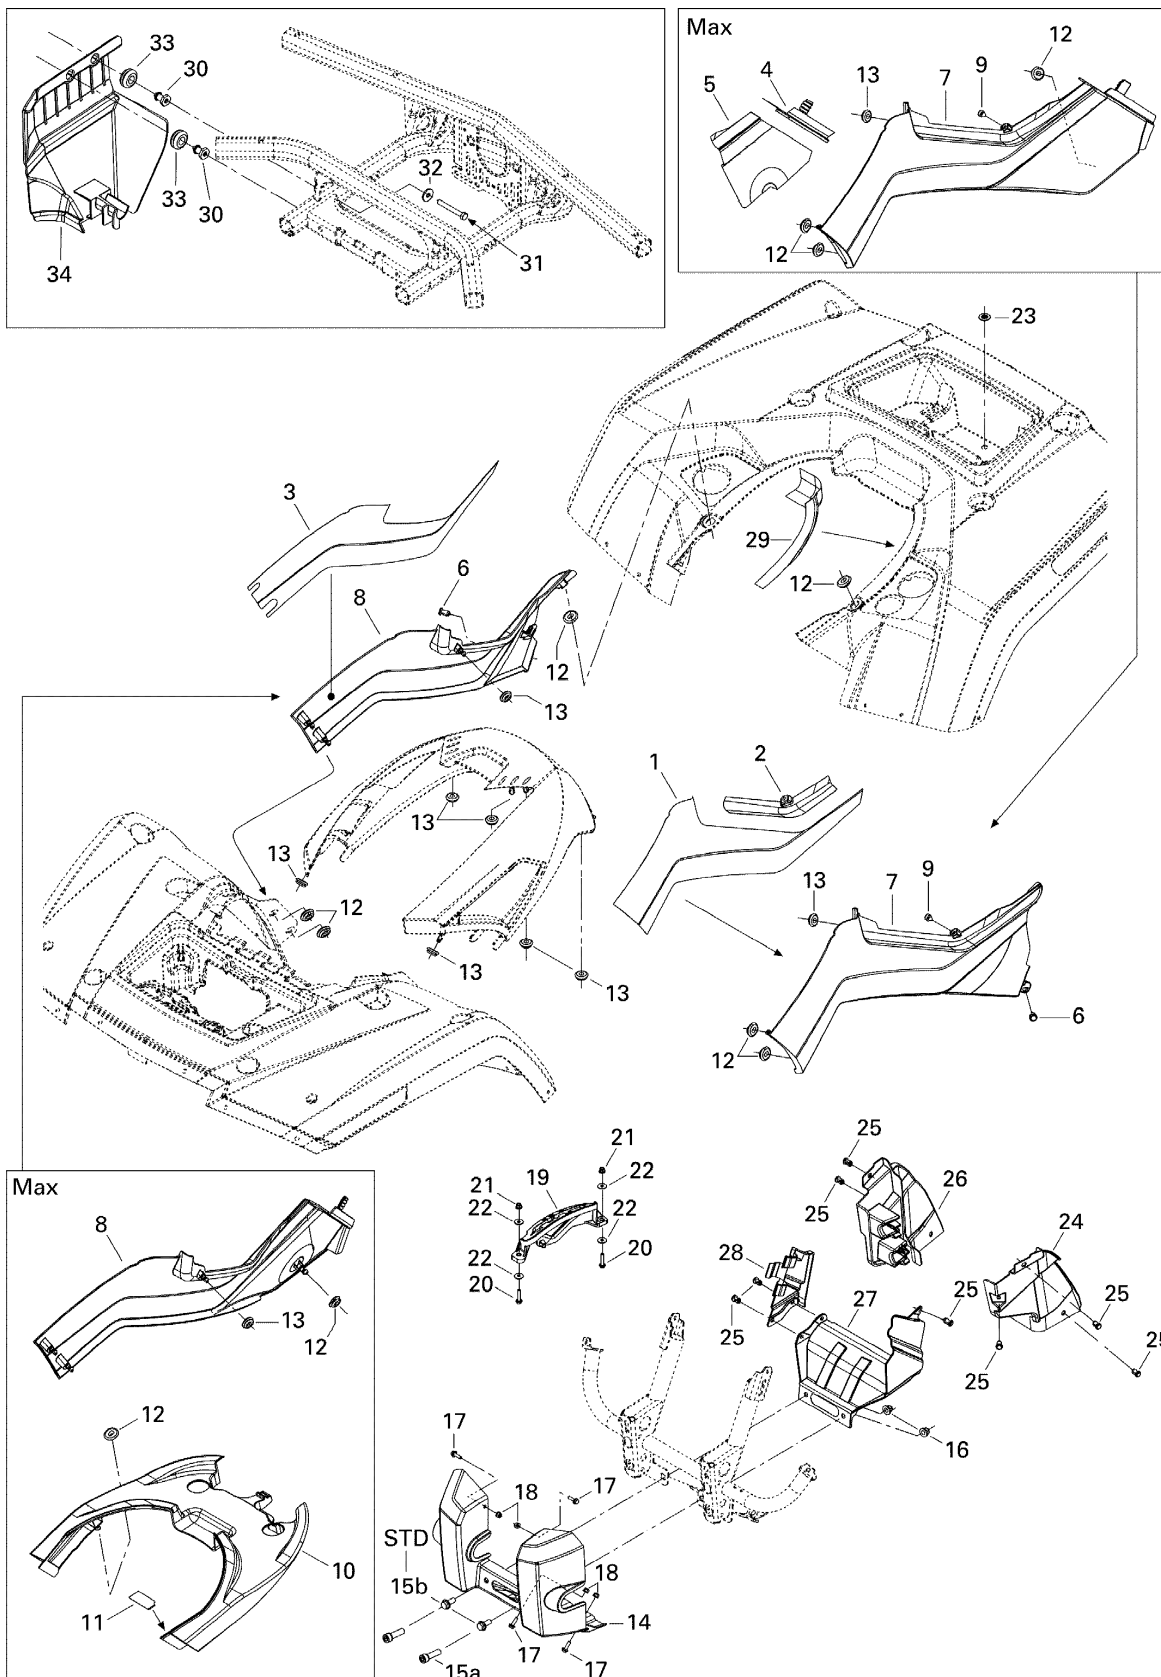

СПИСОК ДЕТАЛЕЙ ДЛЯ "BODY AND ACCESSORIES 3" BRP OUTLANDER MAX 500 EFI LTD

//OEM.MOTO-ALL.RU/

ТЕЛ.: +7 (495) 177-12-75

СПИСОК ДЕТАЛЕЙ ДЛЯ "BODY AND ACCESSORIES 3" BRP OUTLANDER MAX 500 EFI LTD

//OEM.MOTO-ALL.RU/

ТЕЛ.: +7 (495) 177-12-75

№	№ OEM	наличие / срок поставки	Наименование	Кол-во в узле
1	705001990	Срок поставки от 25 дней	PARE CHALEUR *HEAT SHIELD	1
2	705001989	Срок поставки от 25 дней	REFLECT.SHEET	1
3	705002126	Срок поставки от 25 дней	PARE CHALEUR *HEAT SHIELD	1
4	705002183	Срок поставки от 25 дней	HEAT SHIELD	1
5	705002184	Срок поставки от 25 дней	HEAT SHIELD	1
6	293150089	Срок поставки от 25 дней	PLASTIQUE RIVET TUFLOK	2
7	N/A	Срок поставки от 21 дня	Not available for this vehicle	1
7	705002321	Срок поставки от 25 дней	PANNEAU GAUCHE *LH.PANEL	1
7	705003643	Срок поставки от 25 дней	PANNEAU GAUCHE *LH.PANEL	1
8	705003644	Срок поставки от 25 дней	PANNEAU DROIT *RH.PANEL	1
8	705002319	Срок поставки от 25 дней	PANNEAU DROIT *RH.PANEL	1
8	N/A	Срок поставки от 21 дня	Not available for this vehicle	1
9	293830005	В наличии	PLUG-RUBBER	1
10	N/A	Срок поставки от 21 дня	Not available for this vehicle	1
10	705002323	Срок поставки от 25 дней	PLAT PORT BAG.*STORAGE TRAY	1
10	705003645	Срок поставки от 25 дней	PLAT PORT BAG.*STORAGE TRAY	1
11	705002185	Срок поставки от 25 дней	PARE CHALEUR *HEAT SHIELD	1
12	N/A	Срок поставки от 21 дня	Not available for this vehicle	6
12	705005156	Срок поставки от 25 дней	WASHER-OBLONG	8
13	N/A	Срок поставки от 21 дня	Not available for this vehicle	8
14	705003496	Срок поставки от 25 дней	PLAQUE *PLATE	1
14	N/A	Срок поставки от 21 дня	Not available for this vehicle	1
15a	205003544	Срок поставки от 25 дней	SCREW-SOCKET HD.DIN.912	2
15b	N/A	Срок поставки от 21 дня	Not available for this vehicle	2
16	233201414	В наличии	NUT-FLANGE ELASTIC DIN.6926	2
17	207662044	В наличии	SCREW-HEX.FLANGE DIN.6921	2