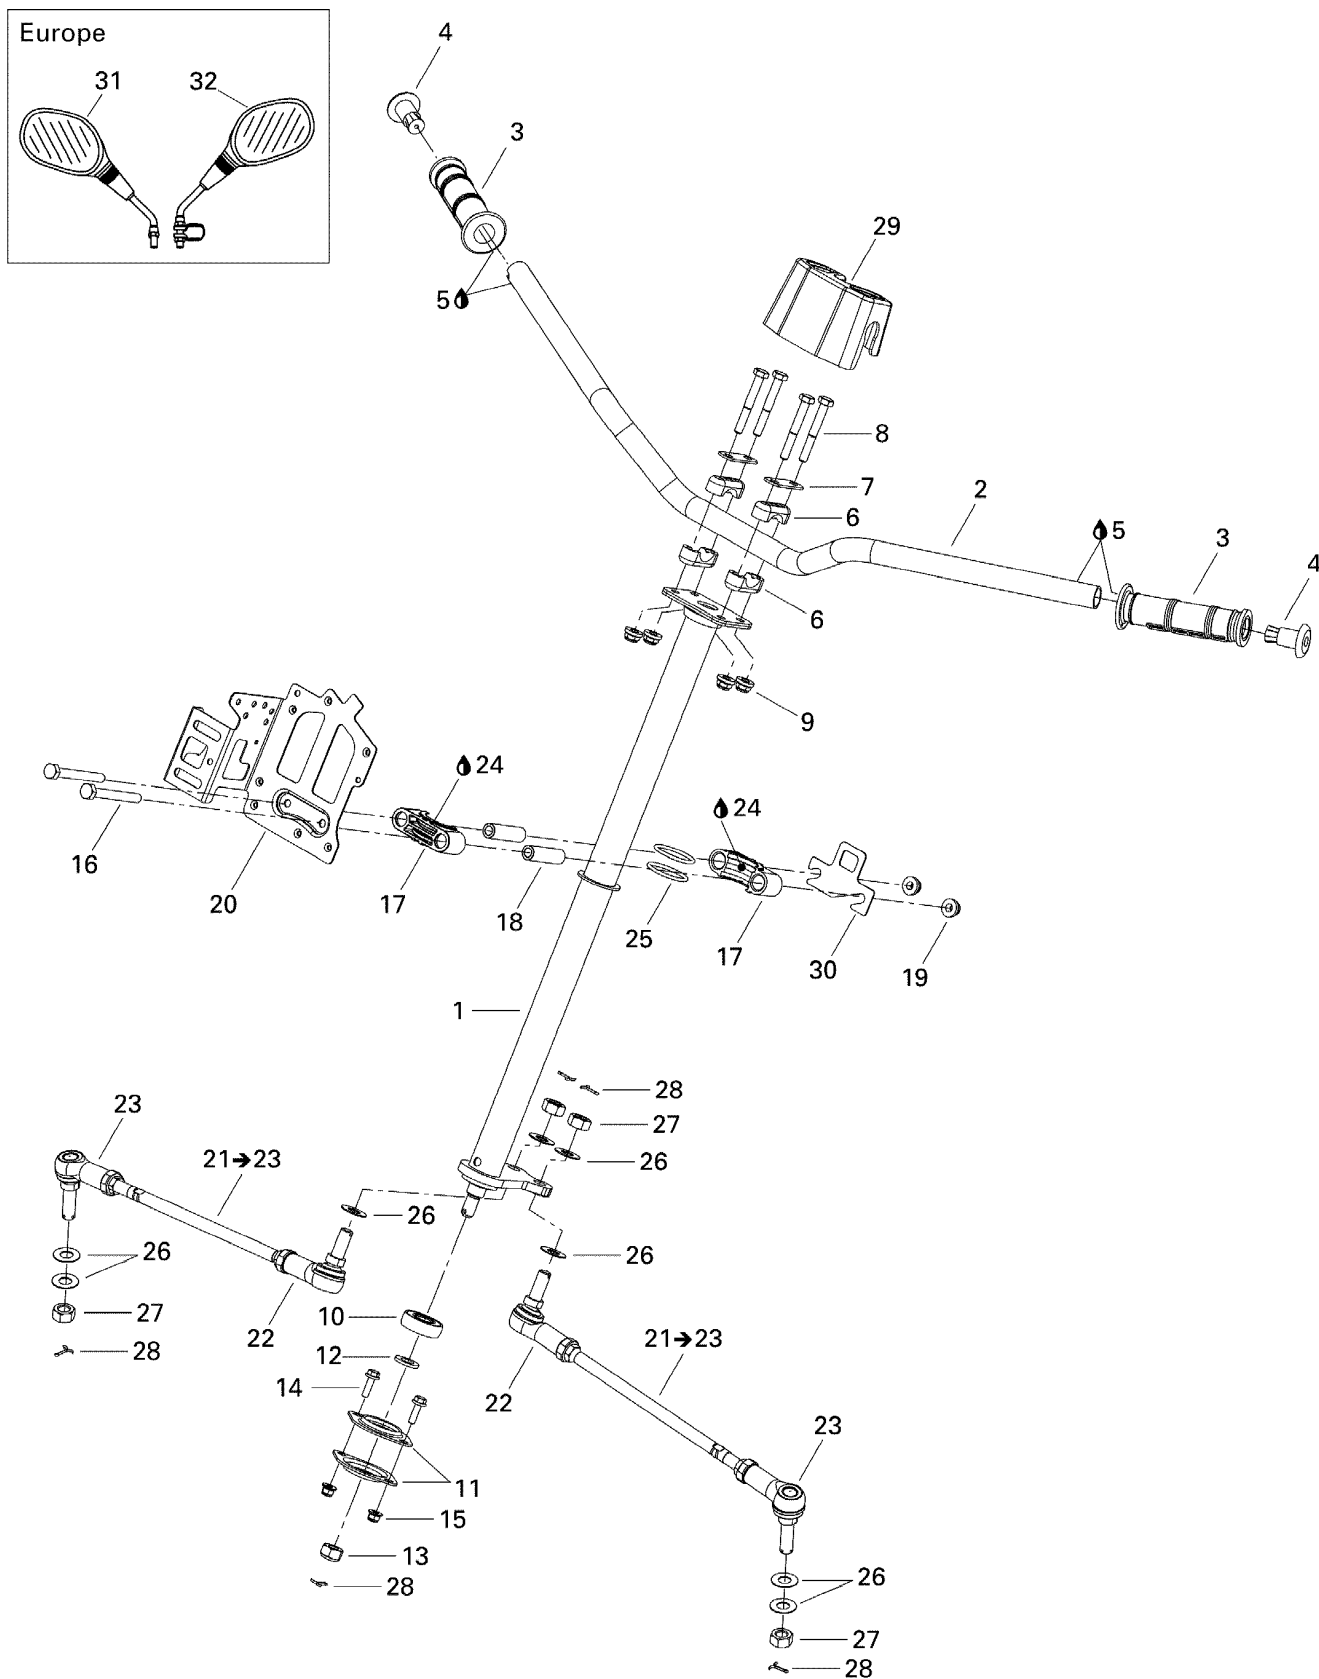

СПИСОК ДЕТАЛЕЙ ДЛЯ "STEERING STD" BRP OUTLANDER MAX 500 EFI

//OEM.MOTO-ALL.RU/

ТЕЛ.: +7 (495) 177-12-75

СПИСОК ДЕТАЛЕЙ ДЛЯ "STEERING STD" BRP OUTLANDER MAX 500 EFI

//OEM.MOTO-ALL.RU/

ТЕЛ.: +7 (495) 177-12-75

№	№ OEM	наличие / срок поставки	Наименование	Кол-во в узле
1	709400737	Срок поставки от 19 дней	Main Tube	1
2	709400292	Срок поставки от 19 дней	Руль	1
3	709400493	Срок поставки от 25 дней	GAINÉ GUIDON *HANDLE GRIP	2
4	709400449	Срок поставки от 25 дней	EMBOUT GUIDON *END-PIECE	2
5	293800100	Срок поставки от 25 дней	LOCTITE 406 *LOCTITE-406	1
6	506151622	Срок поставки от 25 дней	SUPPORT GUIDON *STEERING SUPPORT	4
7	709400509	Срок поставки от 25 дней	RENFORT *STIFFENER	2
8	207086046	Срок поставки от 25 дней	SCREW-HEX.CAP DIN.931	4
9	233281416	Срок поставки от 25 дней	NUT-FLANGE ELASTIC DIN.6926	4
10	709400439	Срок поставки от 25 дней	ROULEMENT BILLE*BALL BEARING	1
11	709400152	В наличии	RONDELLE BUTEE *WASHER-THRUST	2
12	234021410	Срок поставки от 25 дней	WASHER-FLAT DIN.125A	1
13	250000047	Срок поставки от 25 дней	NUT-STOP ELASTIC DIN.985	1
14	207562044	Срок поставки от 25 дней	SCREW-HEX.FLANGE DIN.6921 S.GRIP	2
15	233261414	В наличии	NUT-FLANGE ELASTIC DIN.6926	2
16	207087044	Срок поставки от 25 дней	SCREW-HEX.CAP DIN.931	2
17	709400471	Срок поставки от 25 дней	DEMI-LOGEMENT *BUSHING-HALF	2
18	709400072	Срок поставки от 25 дней	DOUILLE *BUSHING	2
19	233281414	В наличии	NUT-FLANGE ELASTIC DIN.6926	2
20	709400751	Срок поставки от 25 дней	SUPPORT *SUPPORT	1
21	709400485	Срок поставки от 19 дней	Рулевая тяга в сборе	2
22	709400486	Срок поставки от 27 дней	JOINT ROTULE *BALL JOINT	1
23	709400487	В наличии	JOINT ROTULE *BALL JOINT	1
24	293550010	Срок поставки от 27 дней	GREASE-SYNTH.	1
25	293300068	Срок поставки от 25 дней	JOINT TORIQUE *O- RING	2
26	706200281	Срок поставки от 21 дня	Шайба закаленная	8
27	250100099	Срок поставки от 25 дней	ECROU M12 *NUT M12	4
28	211400013	Срок поставки от 25 дней	PIN-COTTER	5