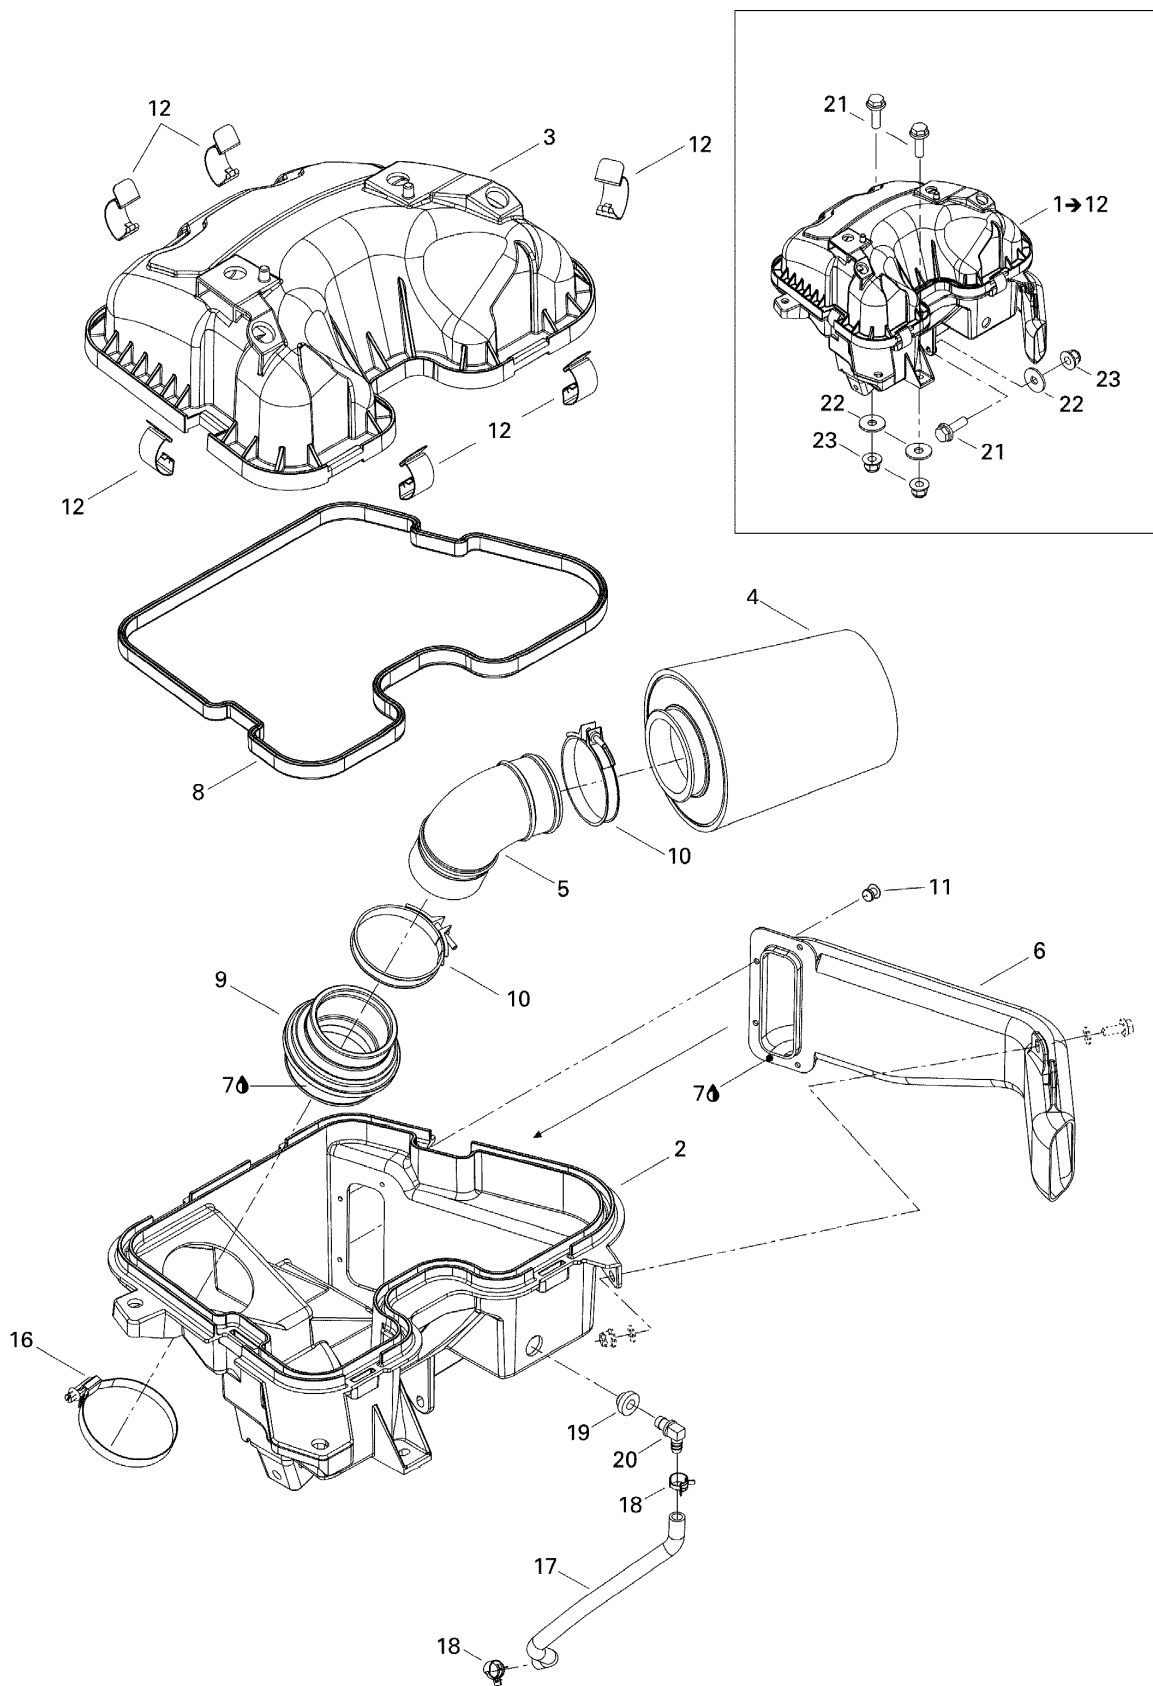

# СПИСОК ДЕТАЛЕЙ ДЛЯ "AIR INTAKE SILENCER" BRP OUTLANDER MAX 500 EFI

//OEM.MOTO-ALL.RU/

ТЕЛ.: +7 (495) 177-12-75

| №  | № OEM     | наличие / срок поставки  | Наименование                       | Кол-во в узле |
|----|-----------|--------------------------|------------------------------------|---------------|
| 1  | XXX       | Срок поставки от 21 дня  | Не поставляется                    | 1             |
| 2  | 707800173 | Срок поставки от 25 дней | SILENCIEUX<br>ADM.*SILENCER-INTAKE | 1             |
| 3  | 707800252 | Срок поставки от 25 дней | COUVERT SILEN.<br>*AIRBOX COVER    | 1             |
| 4  | 707800174 | Срок поставки от 25 дней | AIR FILTER                         | 1             |
| 5  | 707800270 | Срок поставки от 25 дней | ADAPTEUR<br>RIGIDE*ADAPTOR         | 1             |
| 6  | 707800175 | Срок поставки от 25 дней | ADAPTEUR<br>ADMIS.*INTAKE-ADAPTOR  | 1             |
| 7  | 293800081 | Срок поставки от 25 дней | LOCTITE 5910 *LOCTITE-<br>5910     | 1             |
| 8  | 707800197 | Срок поставки от 25 дней | JOINT ETANCHE *OIL<br>SEAL         | 1             |
| 9  | 707800177 | Срок поставки от 25 дней | ADAP.ADMISSION<br>*INTAKE-ADAPTOR  | 1             |
| 10 | 293650175 | Срок поставки от 25 дней | BRIDE SERRAGE *CLAMP               | 2             |
| 11 | XXX       | Срок поставки от 21 дня  | Не поставляется                    | 4             |
| 12 | 707800231 | Срок поставки от 25 дней | ATTACHE COUV.<br>*BRACKET COVER    | 6             |
| 16 | 293650091 | Срок поставки от 25 дней | BRIDE SERRAGE *CLAMP-<br>NORMA     | 1             |
| 17 | 707800206 | Срок поставки от 25 дней | BOYAU VENTILAT.*HOSE-<br>VENT      | 1             |
| 18 | 293650110 | Срок поставки от 25 дней | BRIDE A<br>RESSORT*CLAMP-SPRING    | 2             |
| 19 | 707800347 | Срок поставки от 25 дней | PASSE-FILS *GROMMET                | 1             |
| 20 | 414523600 | Срок поставки от 25 дней | RACCORD COUDE<br>*FITTING-ELBOW    | 1             |
| 21 | 207662544 | Срок поставки от 25 дней | SCREW-HEX.FLANGE<br>DIN.6921       | 3             |
| 22 | 391302000 | Срок поставки от 21 дня  | Шайба                              | 3             |
| 23 | 233261414 | В наличии                | NUT-FLANGE ELASTIC<br>DIN.6926     | 3             |