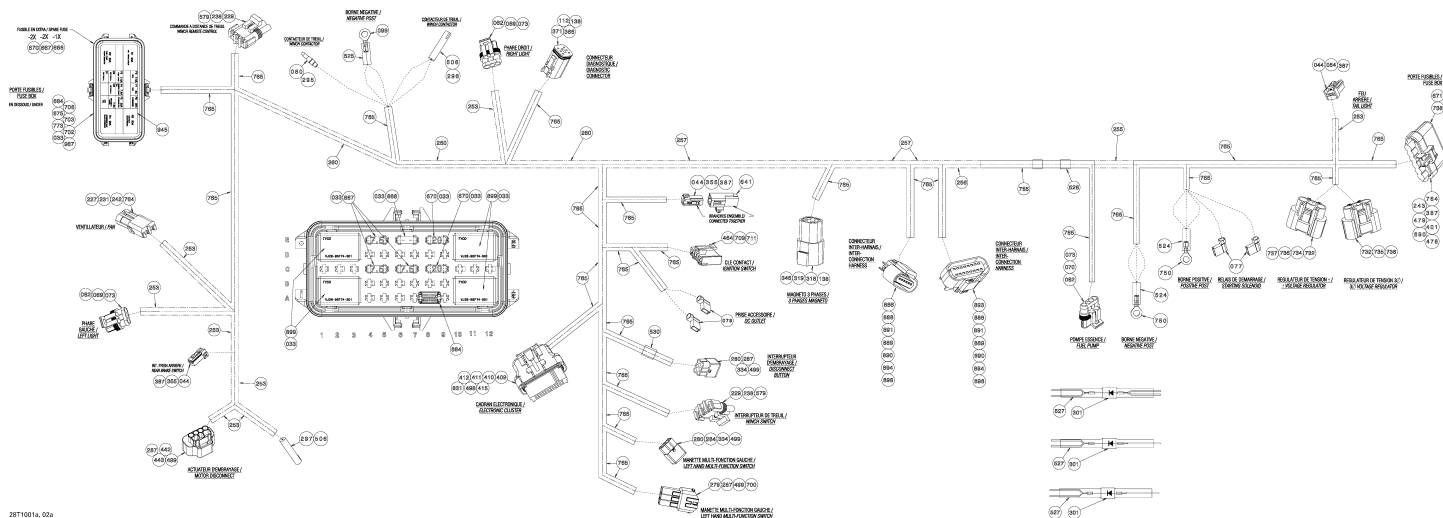

СПИСОК ДЕТАЛЕЙ ДЛЯ "MAIN HARNESS TEST" BRP OUTLANDER MAX 400 EFI

//OEM.MOTO-ALL.RU/

ТЕЛ.: +7 (495) 177-12-75

СПИСОК ДЕТАЛЕЙ ДЛЯ "MAIN HARNESS TEST" BRP OUTLANDER MAX 400 EFI

//OEM.MOTO-ALL.RU/

ТЕЛ.: +7 (495) 177-12-75

№	№ OEM	наличие / срок поставки	Наименование	Кол-во в узле
1	710001500	Срок поставки от 35 дней	CABLAGE ASS. *HARNESS-ASSY.	1
1	710001669	Срок поставки от 25 дней	CABLAGE ASS. *HARNESS-ASSY.	1
33	278000999	Срок поставки от 25 дней	SEAL-WIRE	1
44	515175231	В наличии	COSSE FEMELLE *TERMINAL-FEMALE	1
54	515175495	Срок поставки от 25 дней	LOGEMENT FEMEL.*HOUSING-FEMALE	1
62	278001014	Срок поставки от 25 дней	COSSE FEMELLE *TERMINAL-FEMAL	1
69	409209600	Срок поставки от 25 дней	LOGEMENT FEMEL.*HOUSING-FEMAL.	1
70	409209700	Срок поставки от 25 дней	LOGEMENT FEMEL.*HOUSING-FEMAL.	1
73	278001013	Срок поставки от 25 дней	JOINT DE FIL *SEAL-WIRE	1
77	409010300	Срок поставки от 25 дней	TERMINAL-FEMAL.	1
79	710000038	Срок поставки от 25 дней	TERMINAL-FEMAL.	1
80	278000230	Срок поставки от 25 дней	TERMINAL-MALE	1
99	278000992	Срок поставки от 25 дней	COSSE A ANNEAU *BARREL-OPEN	1
112	278000632	Срок поставки от 25 дней	COSSE FEMELLE *TERMINAL-FEMAL	1
138	293000052	Срок поставки от 25 дней	CAP-SEALING	1
227	409004300	Срок поставки от 25 дней	COSSE MALE *TERMINAL-MALE	1
229	278000223	Срок поставки от 25 дней	TERMINAL-FEMALE	1
231	278000217	Срок поставки от 25 дней	HOUSING-TAB(F	1
238	278000273	Срок поставки от 25 дней	BLOC 3 CIRC.MAL*HOUSING-TAB	1
242	278000218	Срок поставки от 25 дней	SEAL/WIRE	1
243	710000048	Срок поставки от 25 дней	JOINT DE FIL *SEAL-WIRE	1
253	515175442	Срок поставки от 25 дней	GAINЕ *HOUSING	1
254	409901700	Срок поставки от 25 дней	GAINЕ 09MM I.D.*TUBING-09MM I.D.	1
255	409901800	Срок поставки от 25 дней	TUBING	1
256	415080000	Срок поставки от 25 дней	GAINЕ *PROTECTOR TUBE	1
257	409901600	Срок поставки от 25 дней	GAINЕ *TUBING	1
260	515175319	Срок поставки от 25 дней	GAINЕ 22MM *TUBING-22MM	1
279	409011300	Срок поставки от 25 дней	COSSE MALE *TERMINAL-MALE	1
280	409012100	Срок поставки от 25 дней	COSSE FEMELLE *TERMINAL-FEMAL.	1
286	409012300	Срок поставки от 25 дней	JOINT *SEAL	1
287	710000080	Срок поставки от 25 дней	BOUCHON *CAP	1