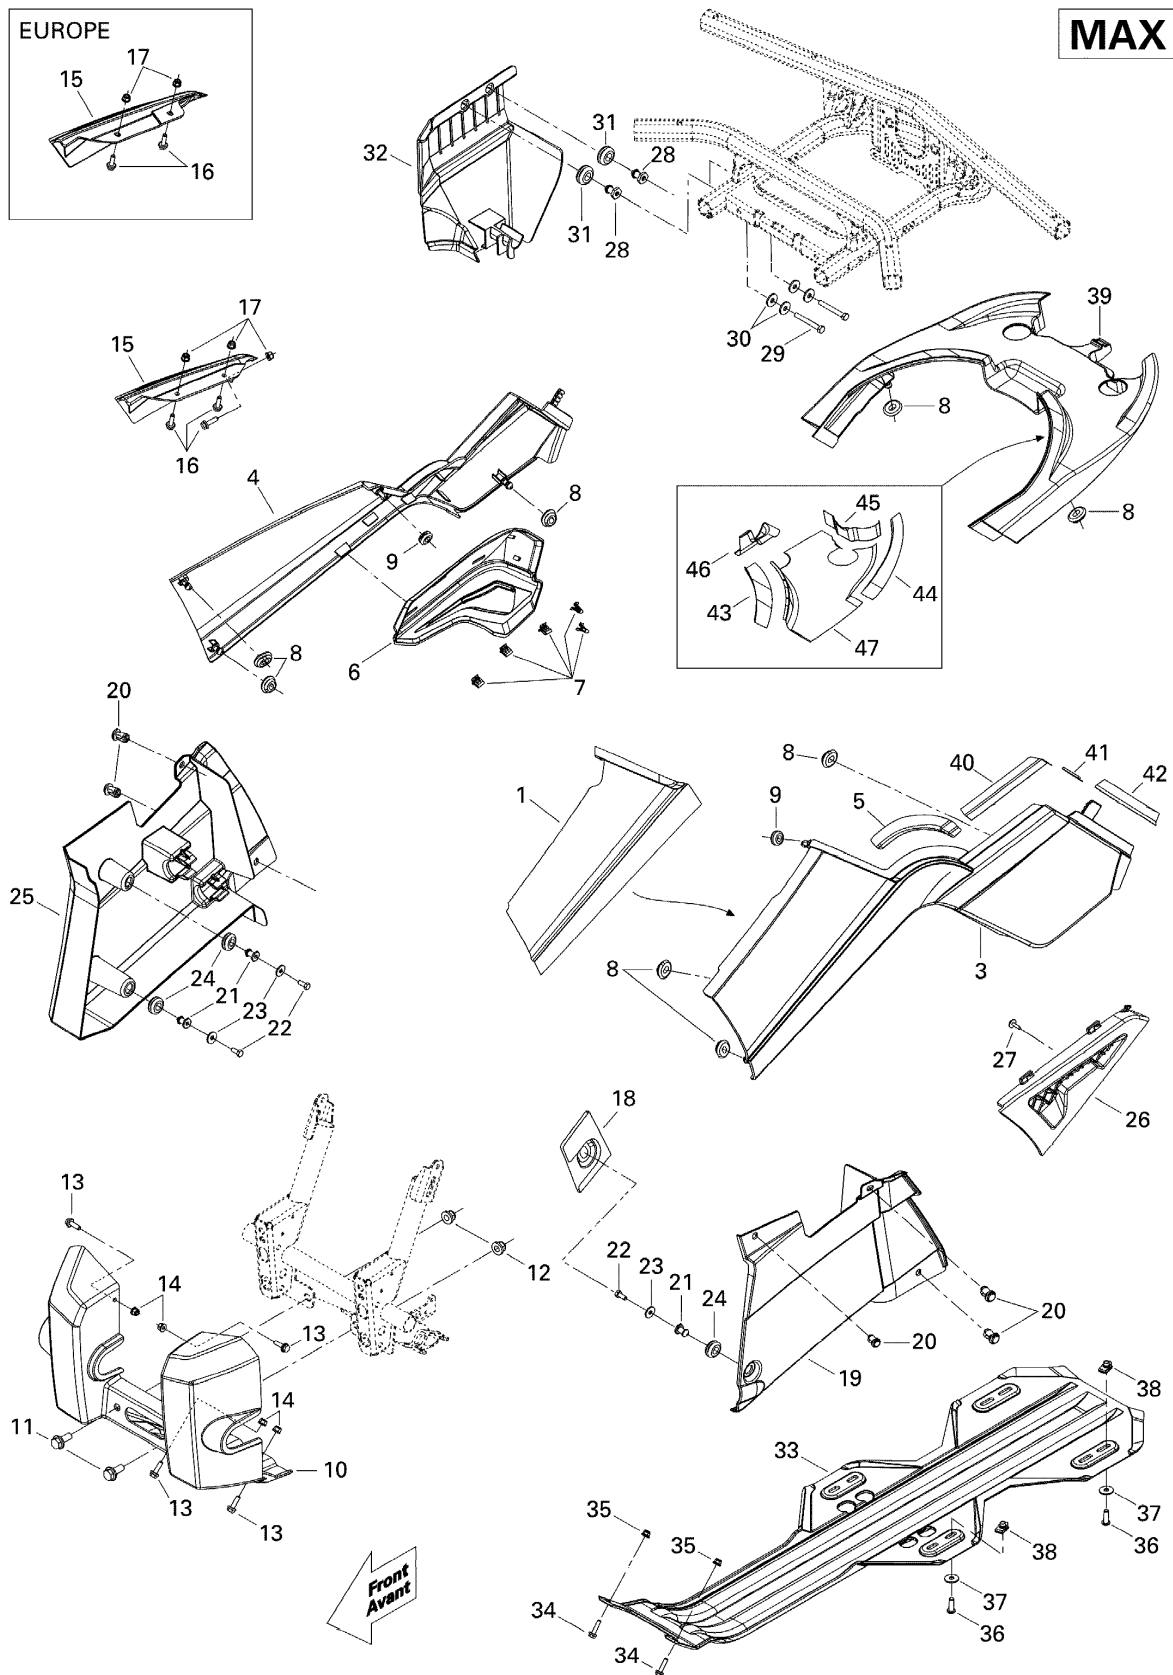

# СПИСОК ДЕТАЛЕЙ ДЛЯ "BODY AND ACCESSORIES 3" BRP OUTLANDER MAX 400 EFI

//OEM.MOTO-ALL.RU/

ТЕЛ.: +7 (495) 177-12-75

# СПИСОК ДЕТАЛЕЙ ДЛЯ "BODY AND ACCESSORIES 3" BRP OUTLANDER MAX 400 EFI

//OEM.MOTO-ALL.RU/

ТЕЛ.: +7 (495) 177-12-75

№	№ OEM	наличие / срок поставки	Наименование	Кол-во в узле
1	705002491	Срок поставки от 25 дней	PARE CHALEUR *HEAT SHIELD	1
3	705003483	Срок поставки от 25 дней	PANNEAU GAUCHE *LH.PANEL	1
3	705003484	Срок поставки от 25 дней	PANNEAU GAUCHE *LH.PANEL	1
3	705003653	Срок поставки от 25 дней	PANNEAU GAUCHE *LH.PANEL	1
4	705003678	Срок поставки от 25 дней	PANNEAU DROIT *RH.PANEL	1
4	705003679	Срок поставки от 25 дней	PANNEAU DROIT *RH.PANEL	1
4	705003680	Срок поставки от 25 дней	PANNEAU DROIT *RH.PANEL	1
5	705002793	Срок поставки от 25 дней	PARE CHALEUR *HEAT SHIELD	1
6	705002664	Срок поставки от 25 дней	COUVRE SILENC. *COVER	1
7	517302785	В наличии	CLIP	5
8	705005156	Срок поставки от 25 дней	WASHER-OBLONG	8
9	705003264	Срок поставки от 25 дней	GROMMET	2
10	705003495	Срок поставки от 25 дней	PLAQUE *PLATE	1
10	705003496	Срок поставки от 25 дней	PLAQUE *PLATE	1
11	207602544	Срок поставки от 25 дней	SCREW-HEX.FLANGE DIN.6921	2
11	205003544	Срок поставки от 25 дней	SCREW-SOCKET HD.DIN.912	2
12	233201414	В наличии	NUT-FLANGE ELASTIC DIN.6926	2
13	207662044	В наличии	SCREW-HEX.FLANGE DIN.6921	2
14	233261414	В наличии	NUT-FLANGE ELASTIC DIN.6926	2
15	705001529	Срок поставки от 25 дней	INDICATEUR *INDICATOR	1
15	705003028	Срок поставки от 25 дней	INDICATEUR *INDICATOR	1
16	207662044	В наличии	SCREW-HEX.FLANGE DIN.6921	3
17	233261414	В наличии	NUT-FLANGE ELASTIC DIN.6926	2
18	705002492	Срок поставки от 25 дней	PARE CHALEUR *HEAT SHIELD	1
18	705003830	Срок поставки от 25 дней	PARE CHALEUR *HEAT SHIELD	1
19	705000652	Срок поставки от 25 дней	FAUSSE AILE GA.*INNER FENDER	1