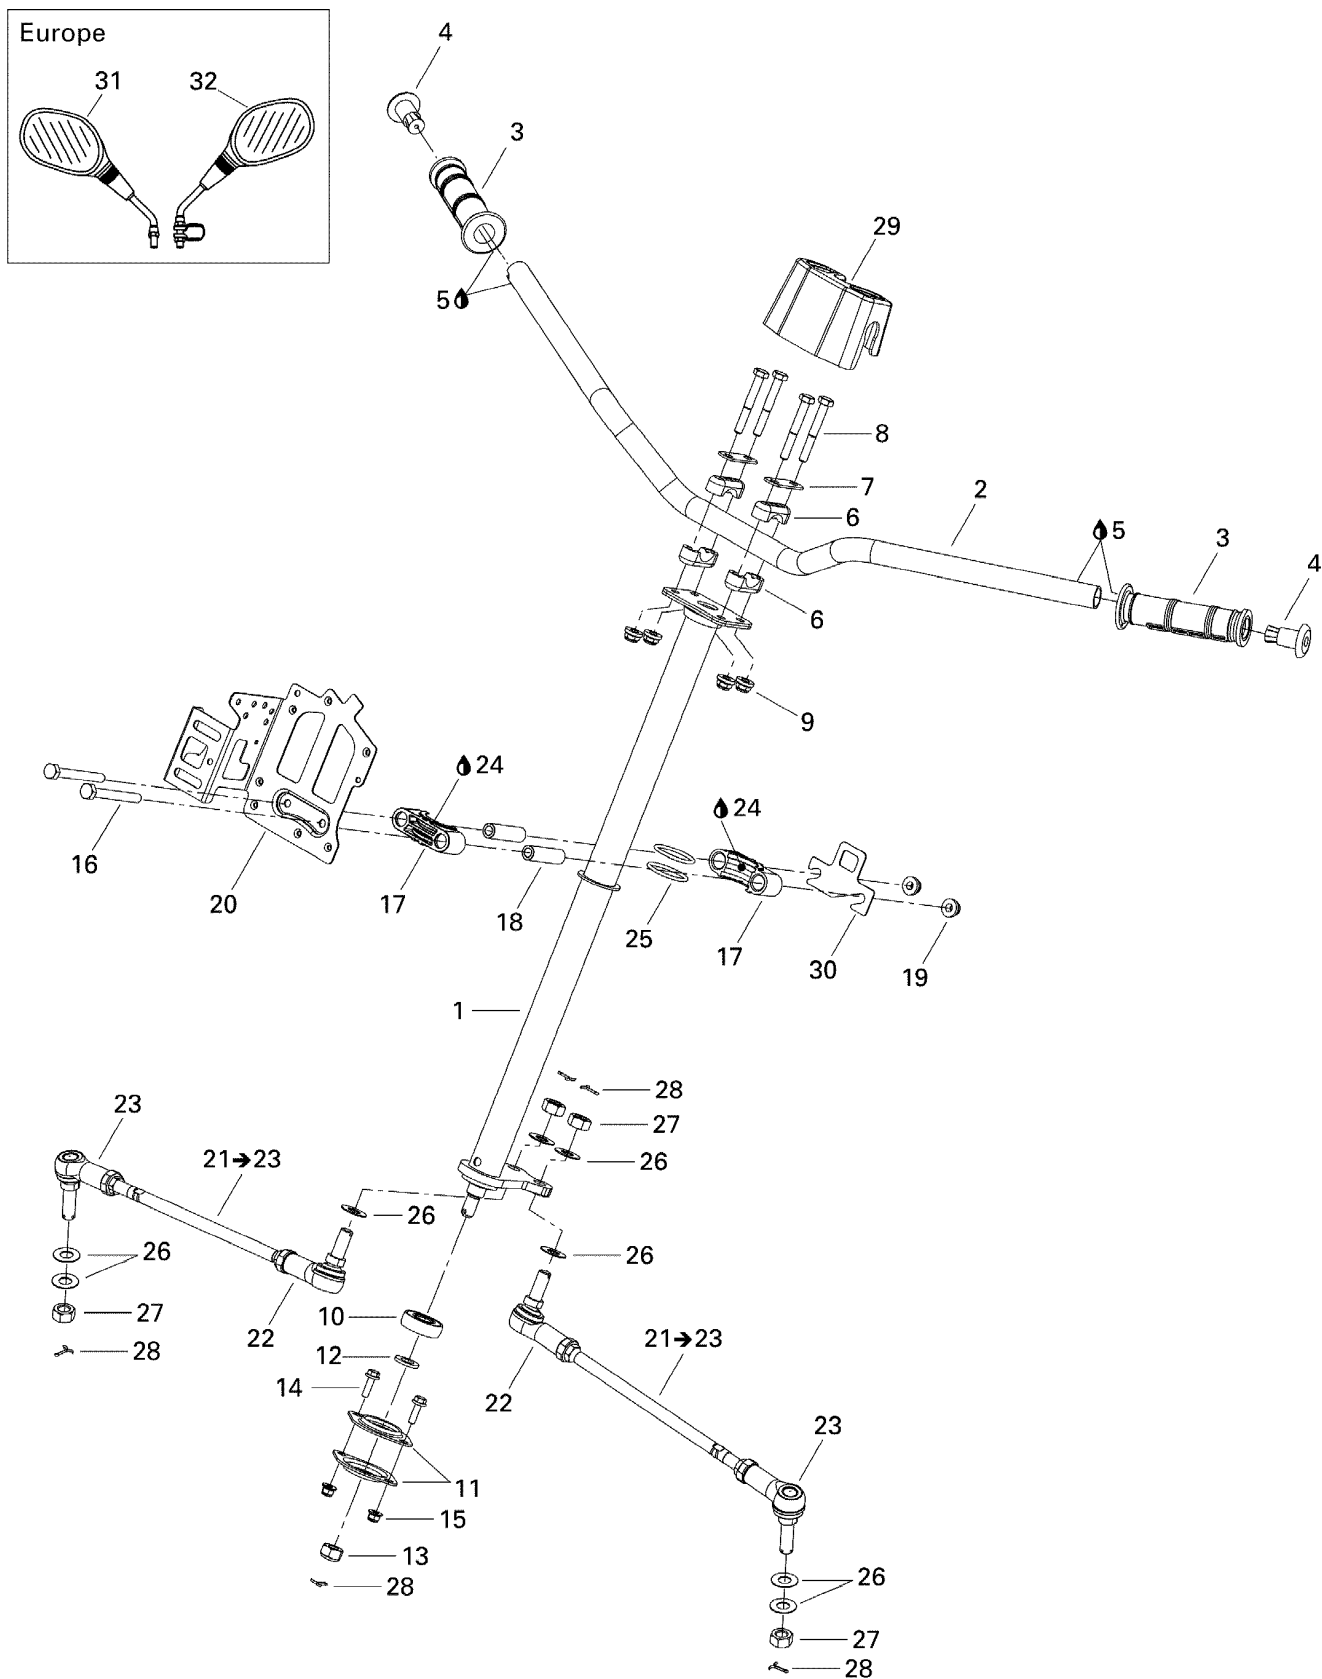

# СПИСОК ДЕТАЛЕЙ ДЛЯ "STEERING STD" BRP OUTLANDER 500 EFI

//OEM.MOTO-ALL.RU/

ТЕЛ.: +7 (495) 177-12-75

| №  | № OEM     | наличие / срок поставки  | Наименование                        | Кол-во в узле |
|----|-----------|--------------------------|-------------------------------------|---------------|
| 1  | 709400737 | Срок поставки от 19 дней | Main Tube                           | 1             |
| 2  | 709400292 | Срок поставки от 19 дней | Руль                                | 1             |
| 3  | 709400493 | Срок поставки от 25 дней | GAINÉ GUIDON<br>*HANDLE GRIP        | 2             |
| 4  | 709400449 | Срок поставки от 25 дней | EMBOUT GUIDON<br>*END-PIECE         | 2             |
| 5  | 293800100 | Срок поставки от 25 дней | LOCTITE 406<br>*LOCTITE-406         | 1             |
| 6  | 506151622 | Срок поставки от 25 дней | SUPPORT GUIDON<br>*STEERING SUPPORT | 4             |
| 7  | 709400509 | Срок поставки от 25 дней | RENFORT *STIFFENER                  | 2             |
| 8  | 207086046 | Срок поставки от 25 дней | SCREW-HEX.CAP<br>DIN.931            | 4             |
| 9  | 233281416 | Срок поставки от 25 дней | NUT-FLANGE ELASTIC<br>DIN.6926      | 4             |
| 10 | 709400439 | Срок поставки от 25 дней | ROULEMENT<br>BILLE*BALL BEARING     | 1             |
| 11 | 709400152 | В наличии                | RONDELLE BUTEE<br>*WASHER-THRUST    | 2             |
| 12 | 234021410 | Срок поставки от 25 дней | WASHER-FLAT<br>DIN.125A             | 1             |
| 13 | 250000047 | Срок поставки от 25 дней | NUT-STOP ELASTIC<br>DIN.985         | 1             |
| 14 | 207562044 | Срок поставки от 25 дней | SCREW-HEX.FLANGE<br>DIN.6921 S.GRIP | 2             |
| 15 | 233261414 | В наличии                | NUT-FLANGE ELASTIC<br>DIN.6926      | 2             |
| 16 | 207087044 | Срок поставки от 25 дней | SCREW-HEX.CAP<br>DIN.931            | 2             |
| 17 | 709400471 | Срок поставки от 25 дней | DEMI-LOGEMENT<br>*BUSHING-HALF      | 2             |
| 18 | 709400072 | Срок поставки от 25 дней | DOUILLE *BUSHING                    | 2             |
| 19 | 233281414 | В наличии                | NUT-FLANGE ELASTIC<br>DIN.6926      | 2             |
| 20 | 709400751 | Срок поставки от 25 дней | SUPPORT *SUPPORT                    | 1             |
| 21 | 709400485 | Срок поставки от 19 дней | Рулевая тяга в сборе                | 2             |
| 22 | 709400486 | Срок поставки от 27 дней | JOINT ROTULE *BALL<br>JOINT         | 1             |
| 23 | 709400487 | В наличии                | JOINT ROTULE *BALL<br>JOINT         | 1             |
| 24 | 293550010 | Срок поставки от 27 дней | GREASE-SYNTH.                       | 1             |
| 25 | 293300068 | Срок поставки от 25 дней | JOINT TORIQUE *O-<br>RING           | 2             |
| 26 | 706200281 | Срок поставки от 21 дня  | Шайба закаленная                    | 8             |
| 27 | 250100099 | Срок поставки от 25 дней | ECROU M12 *NUT M12                  | 4             |
| 28 | 211400013 | Срок поставки от 25 дней | PIN-COTTER                          | 5             |