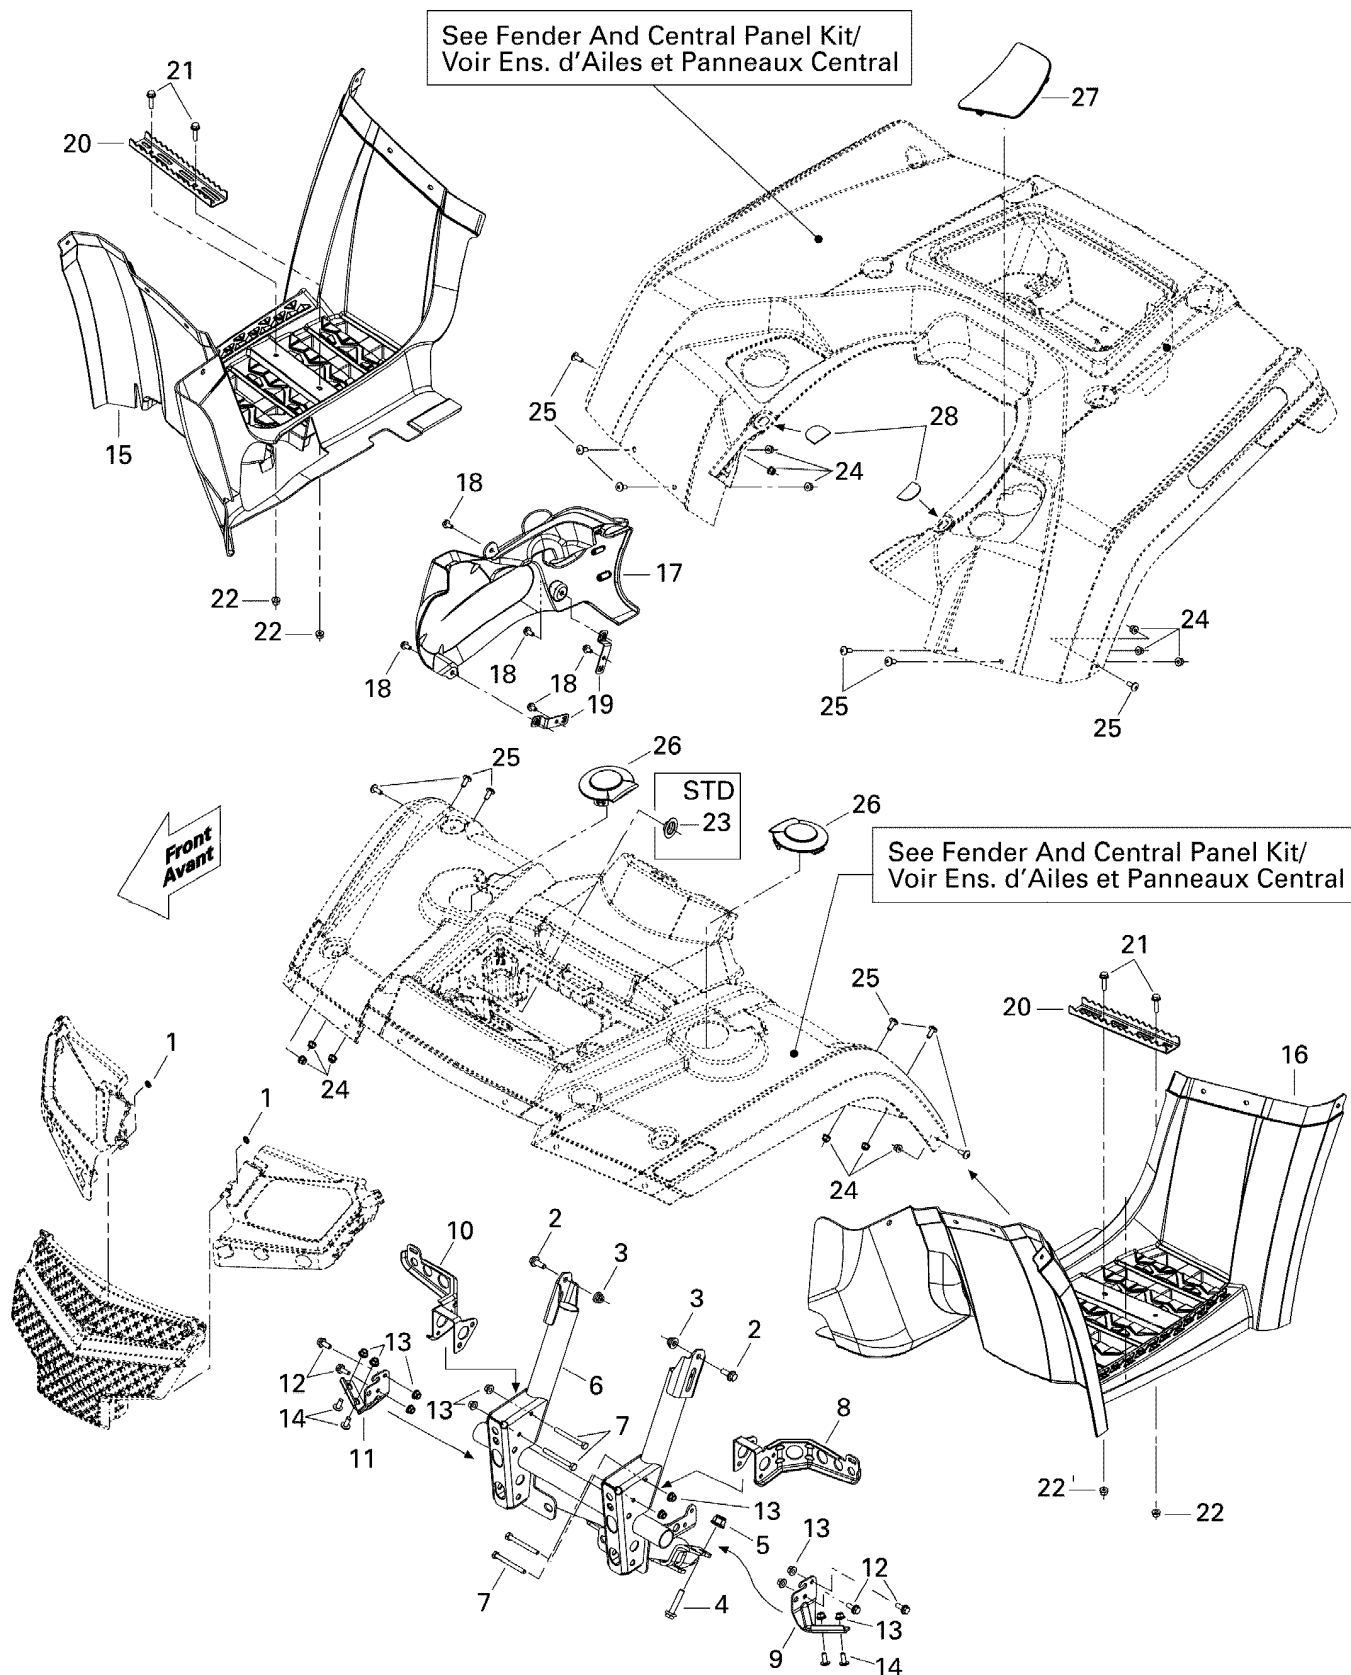

СПИСОК ДЕТАЛЕЙ ДЛЯ "BODY AND ACCESSORIES 1" BRP OUTLANDER 400 EFI

//OEM.MOTO-ALL.RU/

ТЕЛ.: +7 (495) 177-12-75

СПИСОК ДЕТАЛЕЙ ДЛЯ "BODY AND ACCESSORIES 1" BRP OUTLANDER 400 EFI

//OEM.MOTO-ALL.RU/

ТЕЛ.: +7 (495) 177-12-75

№	№ OEM	наличие / срок поставки	Наименование	Кол-во в узле
1	732610072	В наличии	NUT-PUSH	2
2	207682044	Срок поставки от 25 дней	SCREW-HEX.FLANGE DIN.6921	2
3	233281414	В наличии	NUT-FLANGE ELASTIC DIN.6926	2
4	207603044	Срок поставки от 25 дней	SCREW-HEX.FLANGE DIN.6921	2
5	233201414	В наличии	NUT-FLANGE ELASTIC DIN.6926	2
6	705003654	Срок поставки от 25 дней	PARE-CHOCS *FRONT BUMPER	1
7	207066044	Срок поставки от 25 дней	SCREW-HEX.CAP DIN.931	4
8	705002925	Срок поставки от 25 дней	SUPPORT *SUPPORT	1
9	705003037	Срок поставки от 25 дней	SUPPORT *SUPPORT	1
10	705002926	Срок поставки от 25 дней	SUPPORT *SUPPORT	1
11	705003039	Срок поставки от 25 дней	SUPPORT *SUPPORT	1
12	207661644	Срок поставки от 25 дней	SCREW-HEX.FLANGE DIN.6921	2
13	233261414	В наличии	NUT-FLANGE ELASTIC DIN.6926	10
14	250000261	Срок поставки от 25 дней	TORX-TRUSS M/S GM6047M M6 X 16	4
15	705002485	Срок поставки от 25 дней	MARCHEPIED DR. *RH.FOOTBOARD	1
16	705003632	Срок поставки от 25 дней	MARCHEPIED GA. *LH.FOOTBOARD	1
17	705003837	Срок поставки от 25 дней	COUVRE MOTEUR *ENGINE COVER	1
18	210261280	Срок поставки от 25 дней	SCREW-FORMING HEX.HD.FL.GM6174M	5
19	705002666	Срок поставки от 25 дней	SUPPORT DE COUV*SUPPORT	2
20	705003648	Срок поставки от 25 дней	REPOSE-PIED *FOOTREST	2
21	250000435	Срок поставки от 25 дней	SCREW-HEXAGONE FLANGE M6 X 25	4
22	233261414	В наличии	NUT-FLANGE ELASTIC DIN.6926	4
23	293000103	Срок поставки от 25 дней	CAPUCHON PLAS. *PLASTIC CAP.	1
24	233261414	В наличии	NUT-FLANGE ELASTIC DIN.6926	12
25	250000261	Срок поставки от 25 дней	TORX-TRUSS M/S GM6047M M6 X 16	12
26	705001999	Срок поставки от 25 дней	CAPUCHON AVANT *FRONT CAP	2