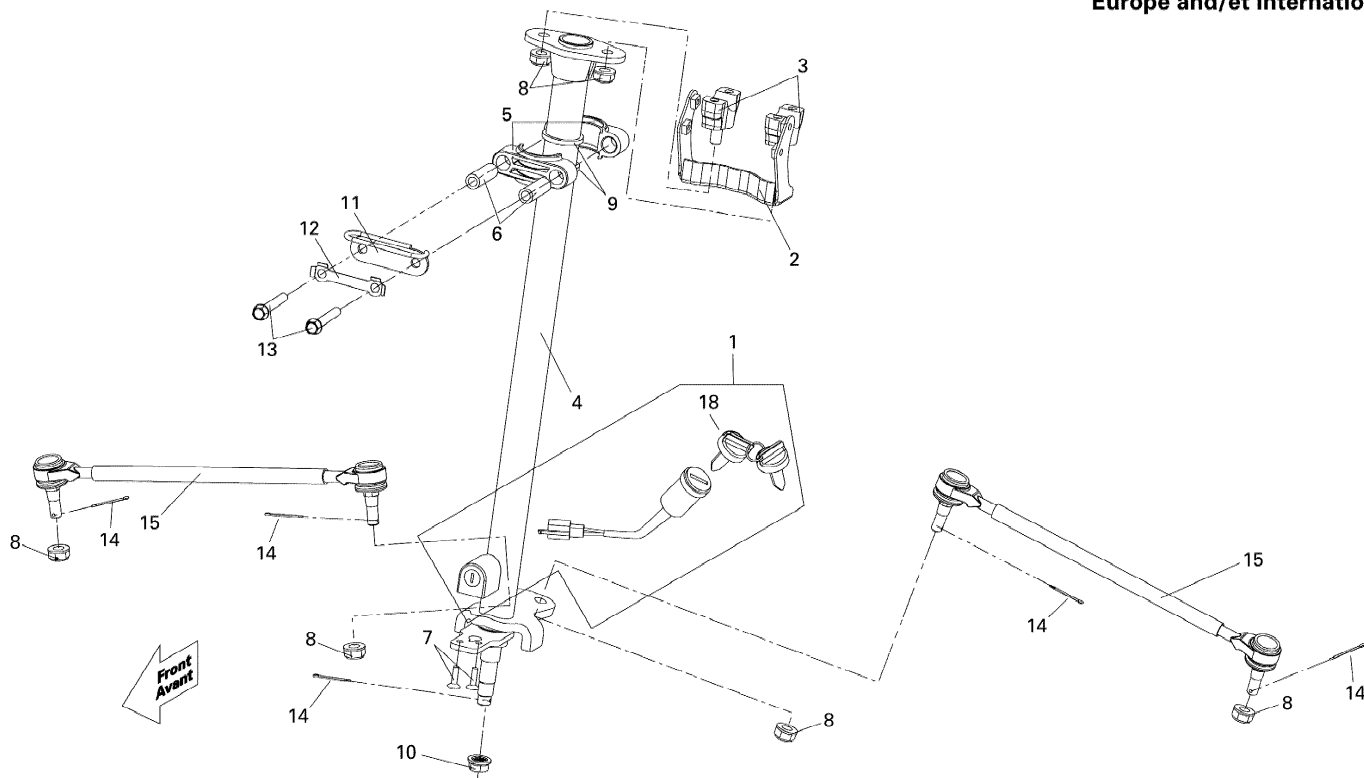

СПИСОК ДЕТАЛЕЙ ДЛЯ "STEERING LINKAGE EUROPE, INTERNATIONAL" BRP DS 250 NA CE AND INT

//OEM.MOTO-ALL.RU/

ТЕЛ.: +7 (495) 177-12-75

Europe and/et International

2310915c

СПИСОК ДЕТАЛЕЙ ДЛЯ "STEERING LINKAGE EUROPE, INTERNATIONAL" BRP DS 250 NA CE AND INT

//OEM.MOTO-ALL.RU/

ТЕЛ.: +7 (495) 177-12-75

№	№ OEM	наличие / срок поставки	Наименование	Кол-во в узле
1	S35010RCB000	Срок поставки от 25 дней	ENS.CLE VIERGE *KEY SET	1
1	S35010RCA000	Срок поставки от 25 дней	ENS.CLE VIERGE *KEY SET	1
2	S53106RCB000	Срок поставки от 25 дней	METER STAY	1
2	S53106RCA000	Срок поставки от 25 дней	METER STAY	1
3	S53121RCA010	Срок поставки от 25 дней	HANDLE BAR BOTTOM CLAMP	2
4	S53200RCA000	Срок поставки от 25 дней	ARBRE DIR.PEINT*TUBE-MAIN	1
5	S53202RCA000	Срок поставки от 25 дней	HALF BUSHING	2
6	S53203RCA000	Срок поставки от 25 дней	BUSHING	2
7	S90164X01000	Срок поставки от 25 дней	FLAT LOCK SCREW	2
8	S90304M9Q800	Срок поставки от 25 дней	HEX.FLANGE NUT	6
9	S91208RCA000	Срок поставки от 25 дней	O-RING	2
10	S90305GW0901	Срок поставки от 25 дней	SELF LOCK NUT	2
11	S53204RCA000	Срок поставки от 25 дней	HOLDER PLATE	1
12	S53206RCA000	Срок поставки от 25 дней	TAB LOCK	1
13	S958010806007	Срок поставки от 25 дней	BOLT FLANGE	2
14	S9420125250	Срок поставки от 25 дней	COTTER PIN	4
15	S50258RCA000	Срок поставки от 25 дней	BARRE ACCOU. *ROD-TIE ASSY.	2
18	S35111RCA000	Срок поставки от 25 дней	CLE VIERGE *KEY	2