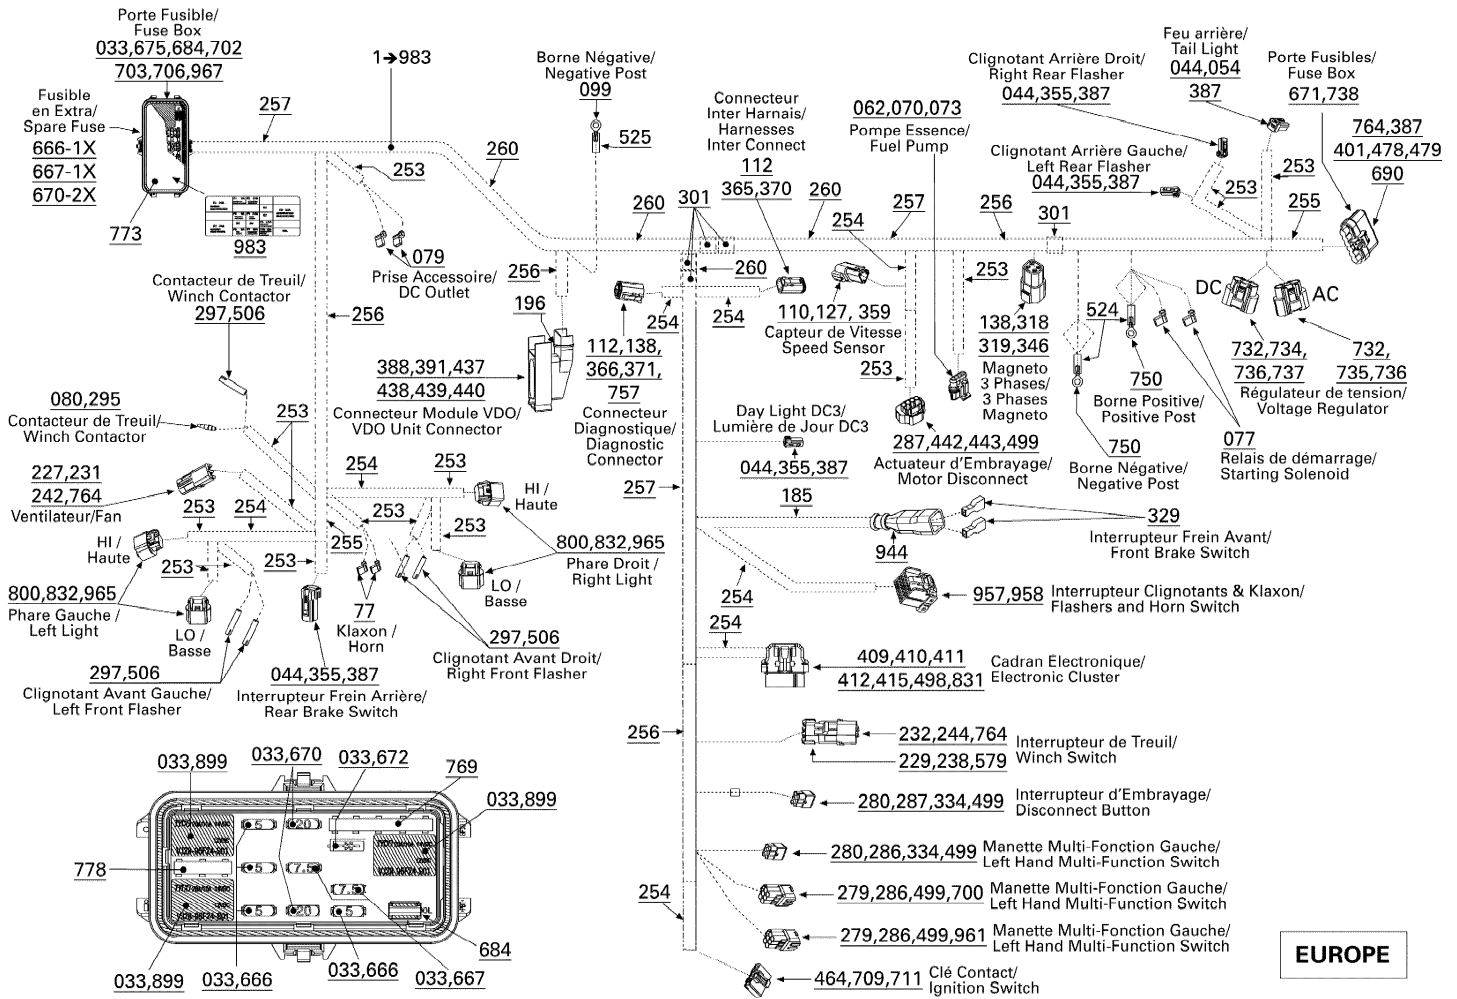

# СПИСОК ДЕТАЛЕЙ ДЛЯ "ELECTRICAL HARNESS, FRAME EUROPE" BRP RENEGADE 800R EFI X

//OEM.MOTO-ALL.RU/

ТЕЛ.: +7 (495) 177-12-75

EUROPE