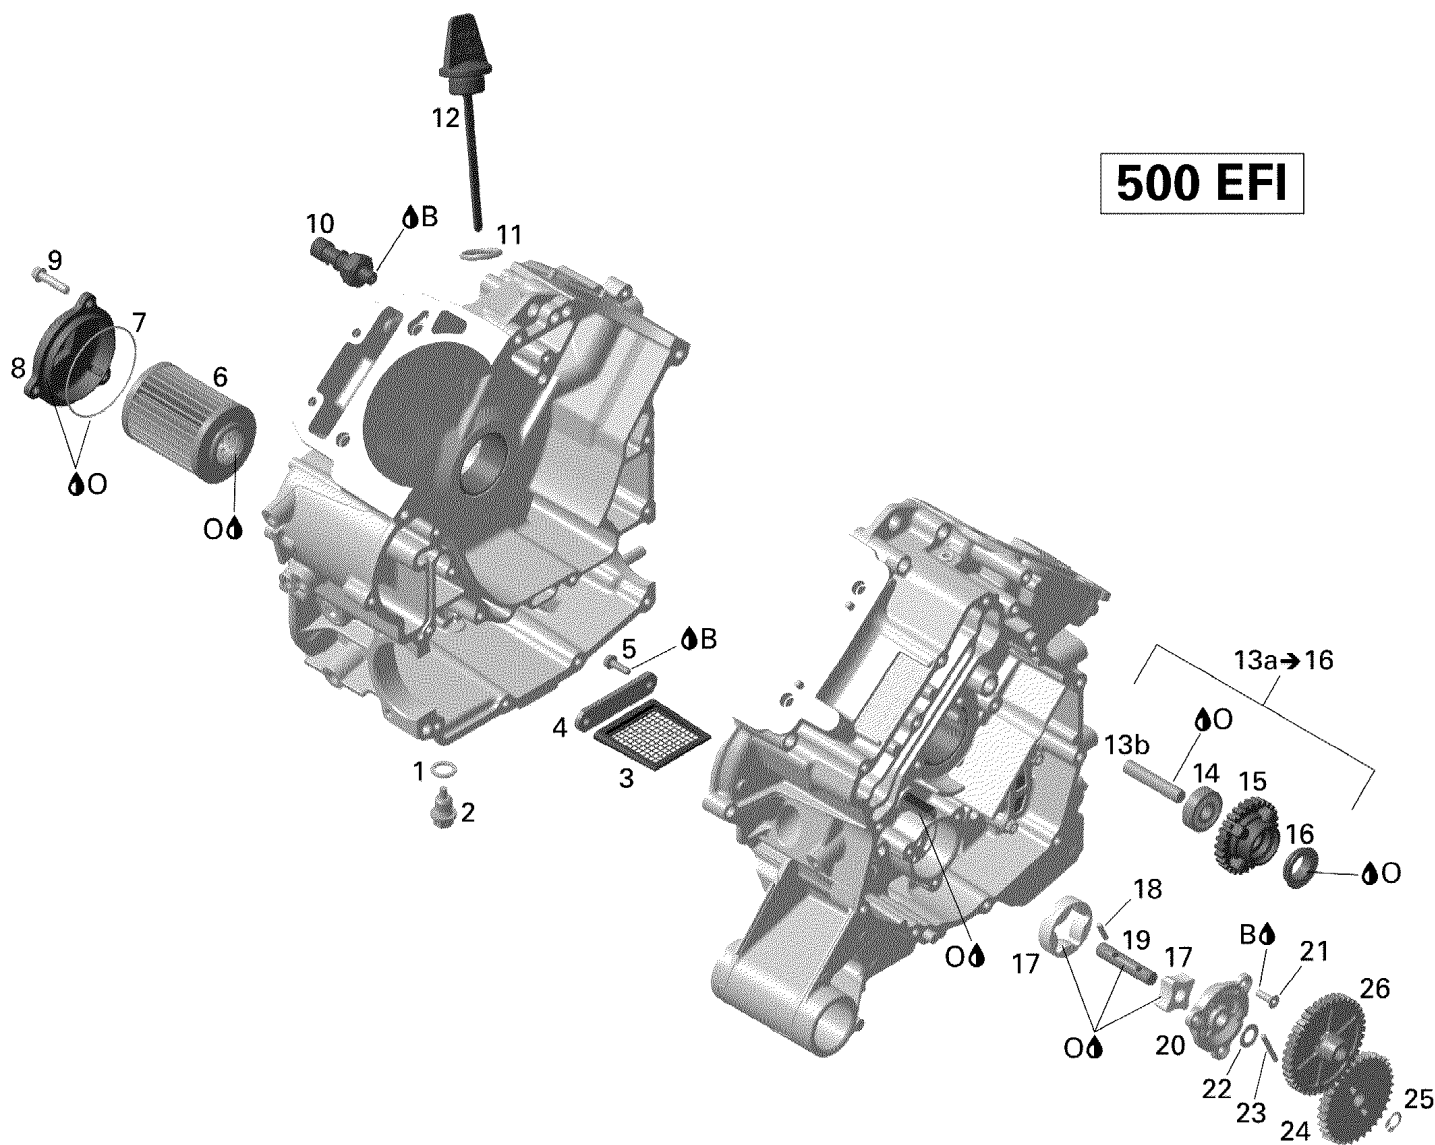

# СПИСОК ДЕТАЛЕЙ ДЛЯ "ENGINE LUBRICATION" BRP RENEGADE 500

//OEM.MOTO-ALL.RU/

ТЕЛ.: +7 (495) 177-12-75

№	№ OEM	наличие / срок поставки	Наименование	Кол-во в узле
0	XXX	Срок поставки от 21 дня	Не поставляется	1
B	293800060	Срок поставки от 25 дней	LOCTITE 243 *LOCTITE-243	1
1	420250640	Срок поставки от 25 дней	RONDELLE CUIVRE*COPPER WASHER	1
2	420241786	Срок поставки от 25 дней	BOUCHON VIDANGE*MAGNETIC DRAIN PLUG	1
3	420256321	Срок поставки от 25 дней	CRIBLE D HUILE *SIEVE-OIL	1
4	420210661	Срок поставки от 25 дней	COUV.CRIBLE *COVER SIEVE	1
5	420941925	Срок поставки от 25 дней	SCREW-TAPPING M5 X 16	2
6	420256188	Срок поставки от 25 дней	FILTER-OILRB-X339/69MM LONG	1
7	420230920	Срок поставки от 25 дней	JOINT TORIQUE *O-RING	1
8	420210418	Срок поставки от 25 дней	OIL FILTER COVER	1
9	420641238	Срок поставки от 25 дней	SCREW-TORX FLANGE	3
10	420256773	Срок поставки от 19 дней	Oil Pressure Switch M10 X 1	1
11	420631640	Срок поставки от 25 дней	JOINT TORIQUE *O RING	1
12	420256802	Срок поставки от 25 дней	OIL DIPSTICK	1
13a	420434307	Срок поставки от 25 дней	ENGRENAGE 28D *IDLE GEAR 28TH	1
13b	XXX	Срок поставки от 21 дня	Не поставляется	1
14	XXX	Срок поставки от 21 дня	Не поставляется	1
15	XXX	Срок поставки от 21 дня	Не поставляется	1
16	420430555	Срок поставки от 25 дней	ANNEAU ETANCHE *OIL SEAL	1
17	420256347	Срок поставки от 25 дней	ROTOR POMPE HUI*ROTOR-PUMP OIL	1
18	420232730	Срок поставки от 25 дней	GOUPILLE AIGUIL*PIN-NEEDLE	1
19	420237059	Срок поставки от 25 дней	ARBRE POMPE HUI*SHAFT-PUMP OIL	1
20	420210641	Срок поставки от 25 дней	COUV.POMPE HUIL*COVER-PUMP OIL	1
21	420640821	Срок поставки от 25 дней	VIS HEXALOB. *SCREW-TORX	3
22	420827590	Срок поставки от 25 дней	RONDELLE BUTEE *THRUST WASHER	1
23	420232430	Срок поставки от 25 дней	GOUPILLE AIGUI.*NEEDLE PIN	1
24	420434320	Срок поставки от 25 дней	ENGRENAGE 33 D *GEAR-PUMP OIL	1
25	420245330	Срок поставки от 19 дней	Стопорное кольцо	1
26	420434300	Срок поставки от 25 дней	ENGRENAGE 38D*IDLE GEAR 38 TH	1