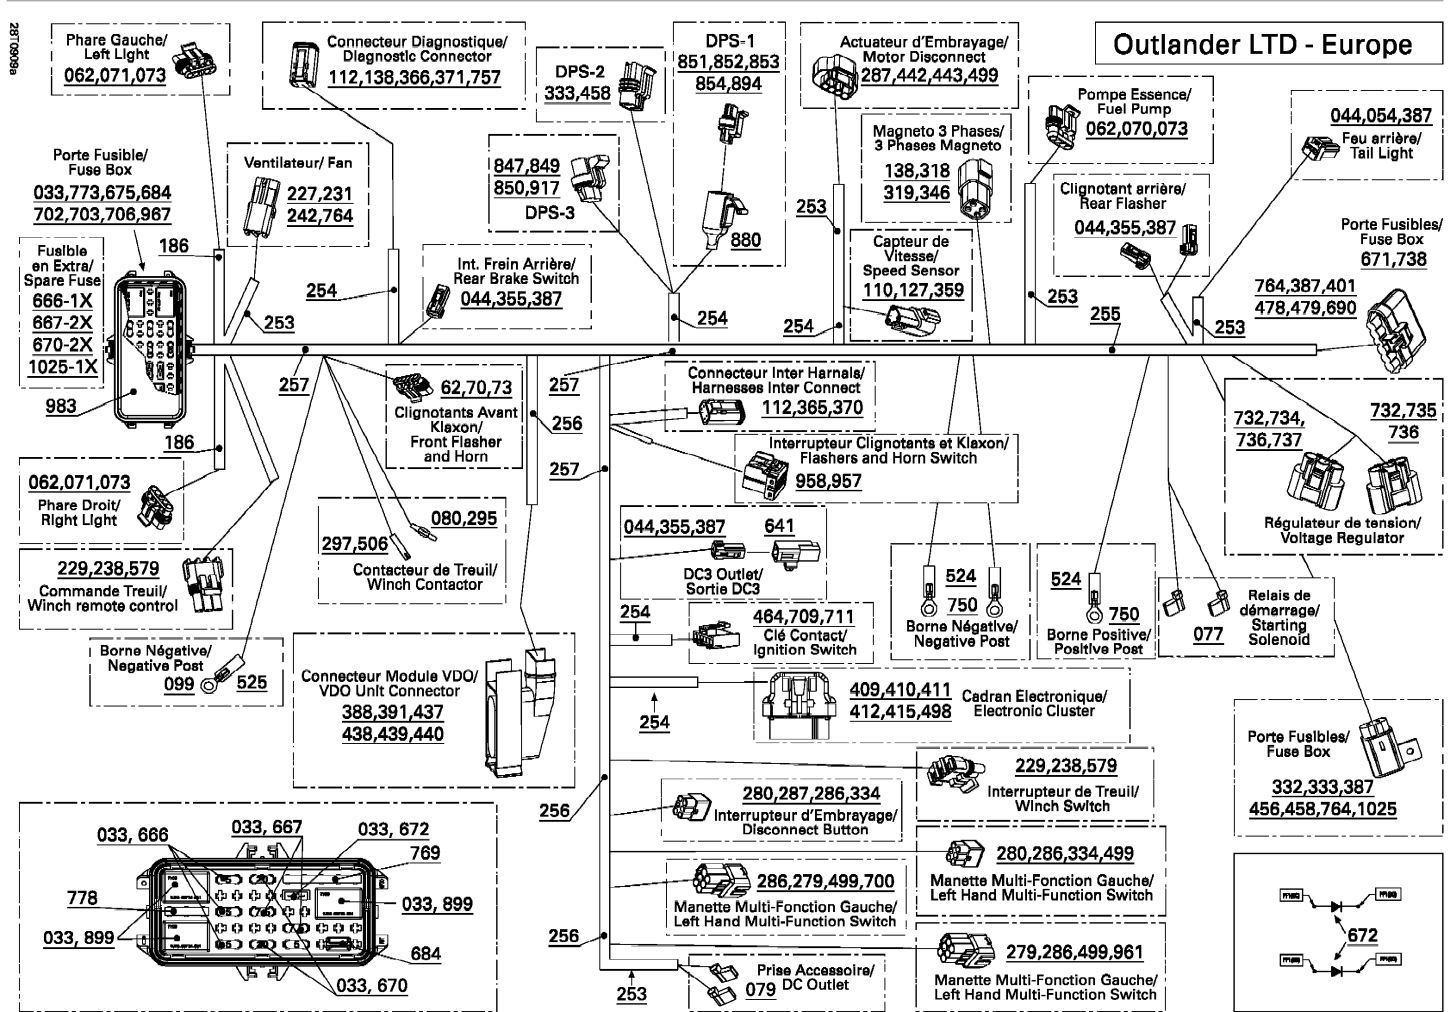

СПИСОК ДЕТАЛЕЙ ДЛЯ "MAIN HARNESS EURO" BRP OUTLANDER MAX 800R EFI LTD

//OEM.MOTO-ALL.RU/

ТЕЛ.: +7 (495) 177-12-75

СПИСОК ДЕТАЛЕЙ ДЛЯ "MAIN HARNESS EURO" BRP OUTLANDER MAX 800R EFI LTD

//OEM.MOTO-ALL.RU/

ТЕЛ.: +7 (495) 177-12-75