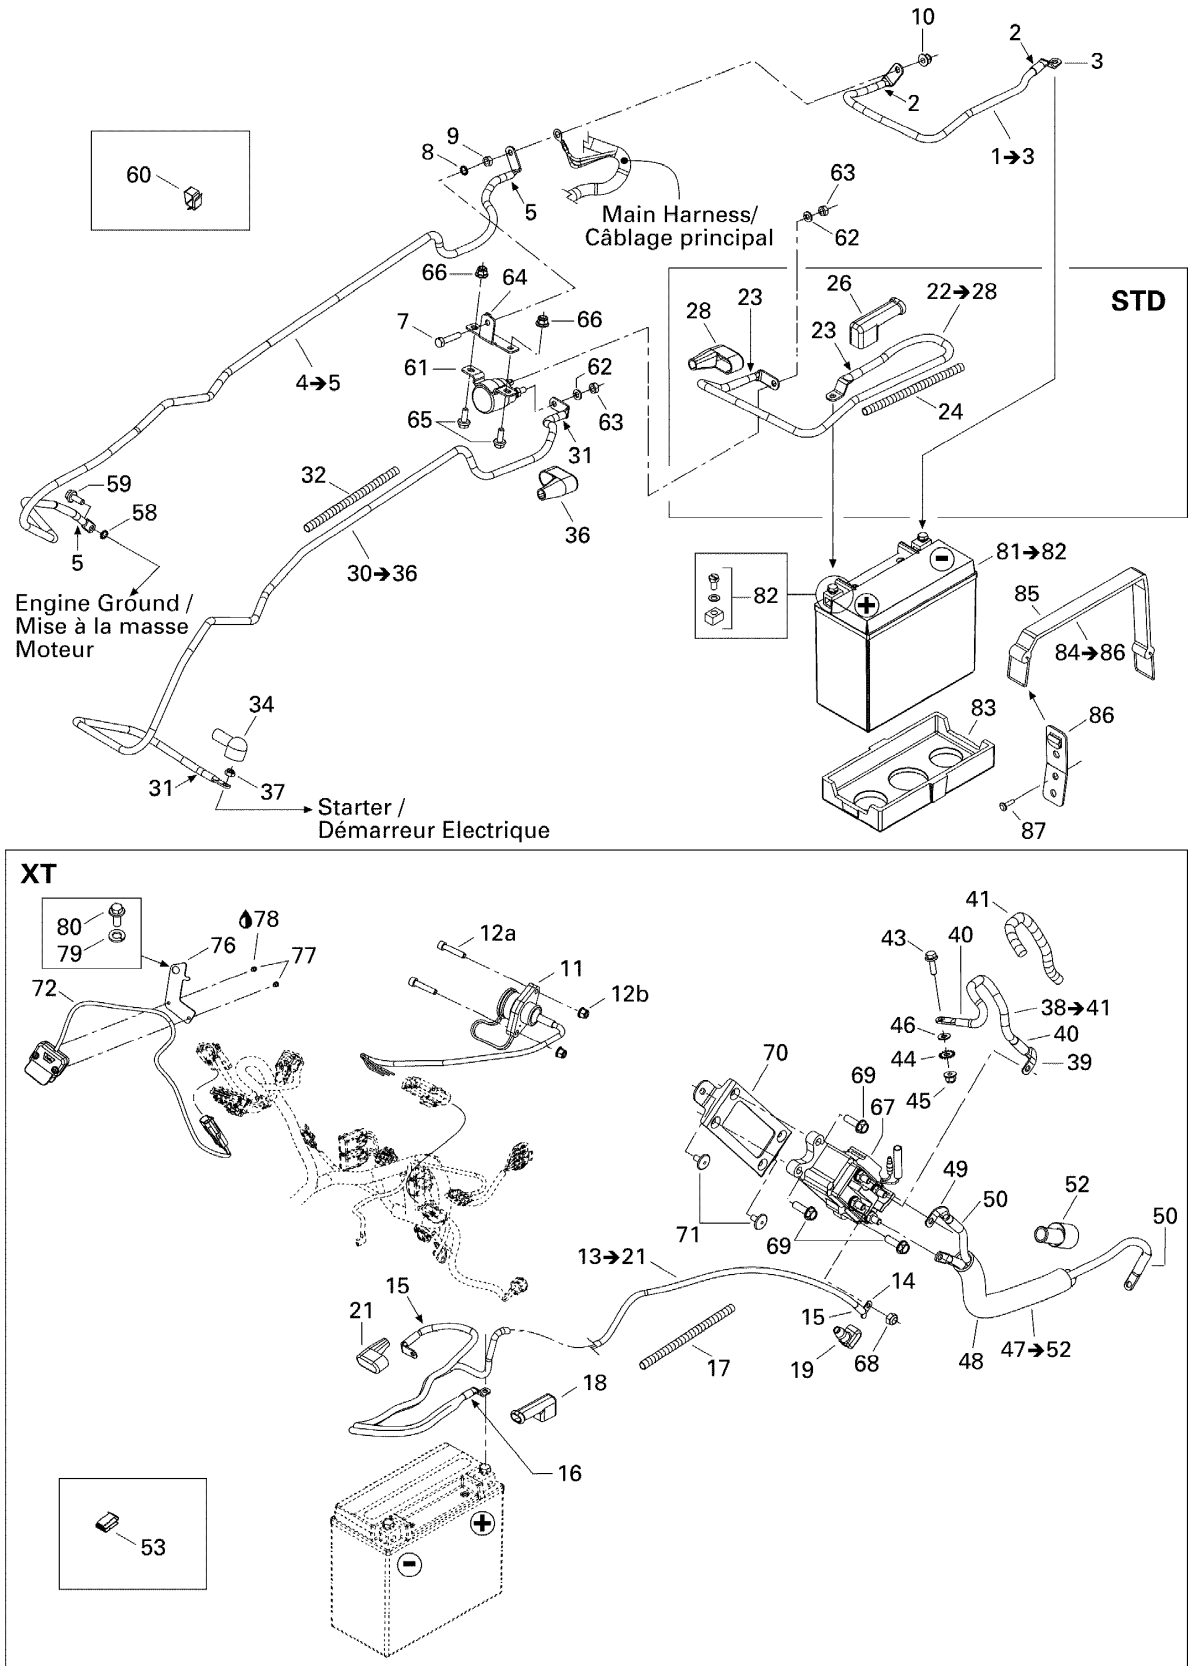

СПИСОК ДЕТАЛЕЙ ДЛЯ "ELECTRICAL SYSTEM STD" BRP OUTLANDER MAX 800R EFI

//OEM.MOTO-ALL.RU/

ТЕЛ.: +7 (495) 177-12-75

СПИСОК ДЕТАЛЕЙ ДЛЯ "ELECTRICAL SYSTEM STD" BRP OUTLANDER MAX 800R EFI

//OEM.MOTO-ALL.RU/

ТЕЛ.: +7 (495) 177-12-75

№	№ OEM	наличие / срок поставки	Наименование	Кол-во в узле
1	710000830	Срок поставки от 25 дней	CABLE MASSE *CABLE-GROUND	1
2	710000483	Срок поставки от 25 дней	GAINЕ THERMO. *SHRINK TUBING	1
3	710000518	Срок поставки от 25 дней	COSSE A ANNEAU *OPEN BARIL	1
4	710000844	Срок поставки от 25 дней	CABLE MASSE *CABLE-GROUND	1
5	710000483	Срок поставки от 25 дней	GAINЕ THERMO. *SHRINK TUBING	1
7	207162544	Срок поставки от 25 дней	SCREW-HEX.CAP DIN.933	1
8	234461608	Срок поставки от 25 дней	WASHER-LOCK SERRATED DIN.6798A	1
9	232061414	Срок поставки от 25 дней	NUT-HEXAGONAL DIN.934	1
10	233061414	Срок поставки от 25 дней	NUT-FLANGE HEXAGONAL DIN.6927	1
11	N/A	Срок поставки от 21 дня	Not available for this vehicle	1
12a	N/A	Срок поставки от 21 дня	Not available for this vehicle	1
12b	N/A	Срок поставки от 21 дня	Not available for this vehicle	1
13	N/A	Срок поставки от 21 дня	Not available for this vehicle	1
14	N/A	Срок поставки от 21 дня	Not available for this vehicle	1
15	N/A	Срок поставки от 21 дня	Not available for this vehicle	1
16	N/A	Срок поставки от 21 дня	Not available for this vehicle	1
17	N/A	Срок поставки от 21 дня	Not available for this vehicle	1
18	N/A	Срок поставки от 21 дня	Not available for this vehicle	1
19	N/A	Срок поставки от 21 дня	Not available for this vehicle	1
21	N/A	Срок поставки от 21 дня	Not available for this vehicle	1
22	710001483	Срок поставки от 25 дней	CABLE POSITIF *CABLE-POSITIVE	1
23	710000483	Срок поставки от 25 дней	GAINЕ THERMO. *SHRINK TUBING	1
24	710000497	Срок поставки от 35 дней	GAINЕ *PROTECTOR TUBE	1
26	710000516	Срок поставки от 25 дней	CAPUCHON *CAP	1
28	710000902	Срок поставки от 25 дней	CAPUCHON *CAP	1
30	710000903	Срок поставки от 25 дней	CABLE POSITIF *CABLE-POSITIVE	1
31	710000483	Срок поставки от 25 дней	GAINЕ THERMO. *SHRINK TUBING	1
32	710000497	Срок поставки от 35 дней	GAINЕ *PROTECTOR TUBE	1
34	710000526	Срок поставки от 25 дней	CAPUCHON *CAP	1
36	710000902	Срок поставки от 25 дней	CAPUCHON *CAP	1
37	232561414	Срок поставки от 25 дней	NUT-STOP ELASTIC DIN.985	1
38	N/A	Срок поставки от 21 дня	Not available for this vehicle	1
39	N/A	Срок поставки от 21 дня	Not available for this vehicle	1
40	N/A	Срок поставки от 21 дня	Not available for this vehicle	1
41	N/A	Срок поставки от 21 дня	Not available for this vehicle	1
43	N/A	Срок поставки от 21 дня	Not available for this vehicle	1