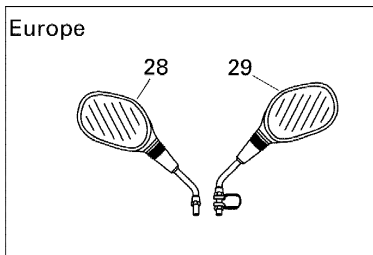

СПИСОК ДЕТАЛЕЙ ДЛЯ "FRONT AND REAR TRAYS XT" BRP OUTLANDER MAX 650 EFI XT

//OEM.MOTO-ALL.RU/

ТЕЛ.: +7 (495) 177-12-75

СПИСОК ДЕТАЛЕЙ ДЛЯ "FRONT AND REAR TRAYS XT" BRP OUTLANDER MAX 650 EFI XT

//OEM.MOTO-ALL.RU/

ТЕЛ.: +7 (495) 177-12-75

№	№ OEM	наличие / срок поставки	Наименование	Кол-во в узле
1	705001853	Срок поставки от 19 дней	Storage Cover	2
2	708200061	Срок поставки от 19 дней	Storage Cover Latch	2
3	293250192	Срок поставки от 25 дней	ANNEAU NEOPRENE*SEAL- NEOPRENE	1
4	704700096	Срок поставки от 19 дней	Tool Kit. Includes 4 to 16	1
5	529000002	Срок поставки от 35 дней	CLE OUVERTE 10 *WRENCH- FORK 10	1
6	529000004	Срок поставки от 19 дней	TOURNEVIS *SCREW-DRIVER	1
7	529000003	Срок поставки от 25 дней	CLE OUVERTE *WRENCH- FORK 15/17MM	1
8	529014900	Срок поставки от 25 дней	CLE A DOUILLE *WRENCH- SOCKET	1
9	295000175	Срок поставки от 19 дней	CLE A DOUILLE *WRENCH- SOCKET	1
10	704700003	Срок поставки от 21 дня	Pressure Gauge	1
11	410917200	Срок поставки от 25 дней	FUSE 30 AMP	1
12	409003900	Срок поставки от 25 дней	FUSE 20A	1
13	278000343	Срок поставки от 25 дней	FUSE-15 AMP.	1
14	710001002	Срок поставки от 25 дней	COMMANDE DISTANCE *REMOTE CONTROL	1
15	529000035	Срок поставки от 25 дней	CLE DE REGLAGE *WRENCH- ADJ.	1
16	708200072	Срок поставки от 25 дней	COFFRE ASS Y *ASS Y BOX	1
17	708200066	Срок поставки от 25 дней	LOQUET *LATCH	1
18	207065544	Срок поставки от 25 дней	SCREW-HEX.CAP DIN.931	1
19	732610072	В наличии	NUT-PUSH	1
20	708000369	Срок поставки от 25 дней	RESSORT *SPRING	1
21	510004495	Срок поставки от 25 дней	COURROIE *BELT	1
22	708200061	Срок поставки от 19 дней	Storage Cover Latch	1
23	708200062	Срок поставки от 25 дней	LOQUET COUV. *LATCH- COVER	1
24	207584044	Срок поставки от 25 дней	SCREW-HEX.FLANGE DIN.6921 S.GR	4
25	235482084	Срок поставки от 25 дней	SCREW-TORX CTSK.FL.HD.M8 X 20	2
26	233281414	В наличии	NUT-FLANGE ELASTIC DIN.6926	2
27	234082410	Срок поставки от 3 дней	WASHER-FLAT DIN.9021B	2
28	709400406	Срок поставки от 25 дней	MIROIR GA. *OVAL LH MIRROR	1
29	709400407	Срок поставки от 25 дней	MIROIR DR. *MIRROR R.	1
30	708200075	Срок поставки от 25 дней	SUPPORT *SUPPORT	1
31	517302785	В наличии	CLIP	5