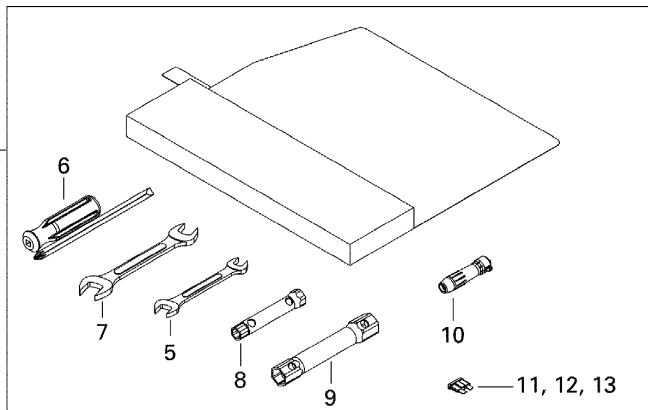

СПИСОК ДЕТАЛЕЙ ДЛЯ "FRONT AND REAR TRAYS XT" BRP OUTLANDER MAX 650 EFI XT

//OEM.MOTO-ALL.RU/

ТЕЛ.: +7 (495) 177-12-75

СПИСОК ДЕТАЛЕЙ ДЛЯ "FRONT AND REAR TRAYS XT" BRP OUTLANDER MAX 650 EFI XT

//OEM.MOTO-ALL.RU/

ТЕЛ.: +7 (495) 177-12-75

№	№ OEM	наличие / срок поставки	Наименование	Кол-во в узле
1	705001853	Срок поставки от 19 дней	Storage Cover	2
2	708200061	Срок поставки от 19 дней	Storage Cover Latch	2
3	293250192	Срок поставки от 25 дней	ANNEAU NEOPRENE*SEAL- NEOPRENE	1
4	704700096	Срок поставки от 19 дней	Tool Kit. Includes 4 to 16	1
5	529000002	Срок поставки от 35 дней	CLE OUVERTE 10 *WRENCH- FORK 10	1
6	529000004	Срок поставки от 19 дней	TOURNEVIS *SCREW-DRIVER	1
7	529000003	Срок поставки от 25 дней	CLE OUVERTE *WRENCH- FORK 15/17MM	1
8	529014900	Срок поставки от 25 дней	CLE A DOUILLE *WRENCH- SOCKET	1
9	295000175	Срок поставки от 19 дней	CLE A DOUILLE *WRENCH- SOCKET	1
10	704700003	Срок поставки от 21 дня	Pressure Gauge	1
11	410917200	Срок поставки от 25 дней	FUSE 30 AMP	1
12	409003900	Срок поставки от 25 дней	FUSE 20A	1
13	278000343	Срок поставки от 25 дней	FUSE-15 AMP.	1
14	710001002	Срок поставки от 25 дней	COMMANDE DISTANCE *REMOTE CONTROL	1
15	529000035	Срок поставки от 25 дней	CLE DE REGLAGE *WRENCH- ADJ.	1
16	708200072	Срок поставки от 25 дней	COFFRE ASS Y *ASS Y BOX	1
17	708200066	Срок поставки от 25 дней	LOQUET *LATCH	1
18	207065544	Срок поставки от 25 дней	SCREW-HEX.CAP DIN.931	1
19	732610072	В наличии	NUT-PUSH	1
20	708000369	Срок поставки от 25 дней	RESSORT *SPRING	1
21	510004495	Срок поставки от 25 дней	COURROIE *BELT	1
22	708200061	Срок поставки от 19 дней	Storage Cover Latch	1
23	708200062	Срок поставки от 25 дней	LOQUET COUV. *LATCH- COVER	1
24	207584044	Срок поставки от 25 дней	SCREW-HEX.FLANGE DIN.6921 S.GR	4
25	235482084	Срок поставки от 25 дней	SCREW-TORX CTSK.FL.HD.M8 X 20	2
26	233281414	В наличии	NUT-FLANGE ELASTIC DIN.6926	2
27	234082410	Срок поставки от 3 дней	WASHER-FLAT DIN.9021B	2
28	709400406	Срок поставки от 25 дней	MIROIR GA. *OVAL LH MIRROR	1
29	709400407	Срок поставки от 25 дней	MIROIR DR. *MIRROR R.	1
30	708200075	Срок поставки от 25 дней	SUPPORT *SUPPORT	1
31	517302785	В наличии	CLIP	5