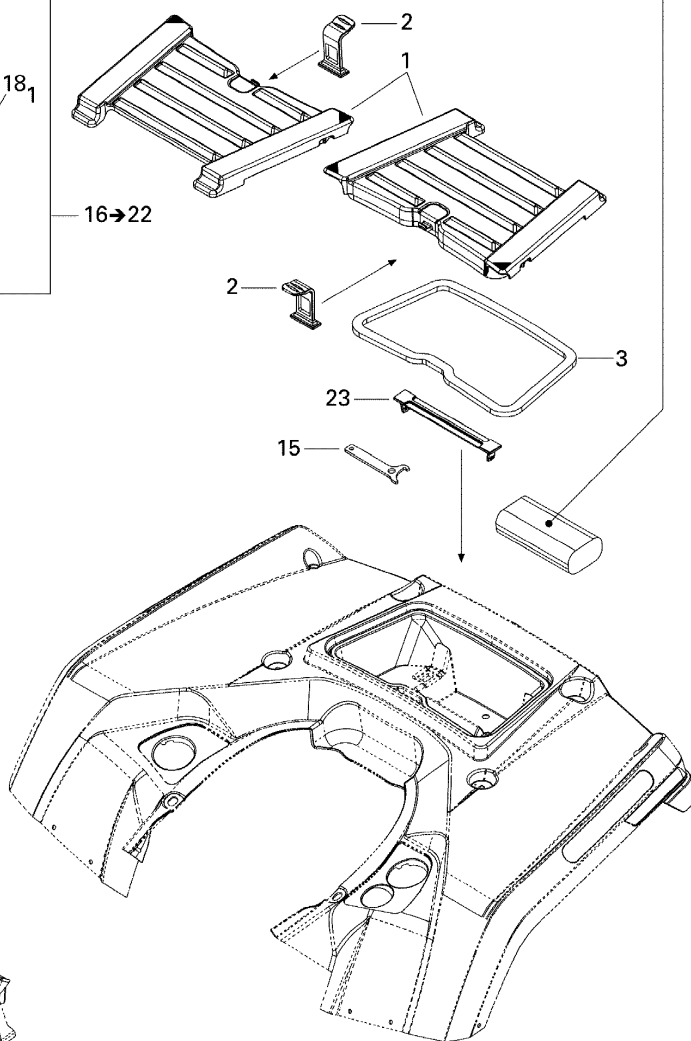

СПИСОК ДЕТАЛЕЙ ДЛЯ "FRONT AND REAR TRAYS XT" BRP OUTLANDER MAX 650 EFI XT

//OEM.MOTO-ALL.RU/

ТЕЛ.: +7 (495) 177-12-75

СПИСОК ДЕТАЛЕЙ ДЛЯ "FRONT AND REAR TRAYS XT" BRP OUTLANDER MAX 650 EFI XT

//OEM.MOTO-ALL.RU/

ТЕЛ.: +7 (495) 177-12-75

№	№ OEM	наличие / срок поставки	Наименование	Кол-во в узле
1	705001853	Срок поставки от 19 дней	Storage Cover	2
2	708200061	Срок поставки от 19 дней	Storage Cover Latch	2
3	293250192	Срок поставки от 25 дней	ANNEAU NEOPRENE*SEAL- NEOPRENE	1
4	704700096	Срок поставки от 19 дней	Tool Kit. Includes 4 to 16	1
5	529000002	Срок поставки от 35 дней	CLE OUVERTE 10 *WRENCH- FORK 10	1
6	529000004	Срок поставки от 19 дней	TOURNEVIS *SCREW-DRIVER	1
7	529000003	Срок поставки от 25 дней	CLE OUVERTE *WRENCH- FORK 15/17MM	1
8	529014900	Срок поставки от 25 дней	CLE A DOUILLE *WRENCH- SOCKET	1
9	295000175	Срок поставки от 19 дней	CLE A DOUILLE *WRENCH- SOCKET	1
10	704700003	Срок поставки от 21 дня	Pressure Gauge	1
11	410917200	Срок поставки от 25 дней	FUSE 30 AMP	1
12	409003900	Срок поставки от 25 дней	FUSE 20A	1
13	278000343	Срок поставки от 25 дней	FUSE-15 AMP.	1
14	710001002	Срок поставки от 25 дней	COMMANDE DISTANCE *REMOTE CONTROL	1
15	529000035	Срок поставки от 25 дней	CLE DE REGLAGE *WRENCH- ADJ.	1
16	708200072	Срок поставки от 25 дней	COFFRE ASS Y *ASS Y BOX	1
17	708200066	Срок поставки от 25 дней	LOQUET *LATCH	1
18	207065544	Срок поставки от 25 дней	SCREW-HEX.CAP DIN.931	1
19	732610072	В наличии	NUT-PUSH	1
20	708000369	Срок поставки от 25 дней	RESSORT *SPRING	1
21	510004495	Срок поставки от 25 дней	COURROIE *BELT	1
22	708200061	Срок поставки от 19 дней	Storage Cover Latch	1
23	708200062	Срок поставки от 25 дней	LOQUET COUV. *LATCH- COVER	1
24	207584044	Срок поставки от 25 дней	SCREW-HEX.FLANGE DIN.6921 S.GR	4
25	235482084	Срок поставки от 25 дней	SCREW-TORX CTSK.FL.HD.M8 X 20	2
26	233281414	В наличии	NUT-FLANGE ELASTIC DIN.6926	2
27	234082410	Срок поставки от 3 дней	WASHER-FLAT DIN.9021B	2
28	709400406	Срок поставки от 25 дней	MIROIR GA. *OVAL LH MIRROR	1
29	709400407	Срок поставки от 25 дней	MIROIR DR. *MIRROR R.	1
30	708200075	Срок поставки от 25 дней	SUPPORT *SUPPORT	1
31	517302785	В наличии	CLIP	5