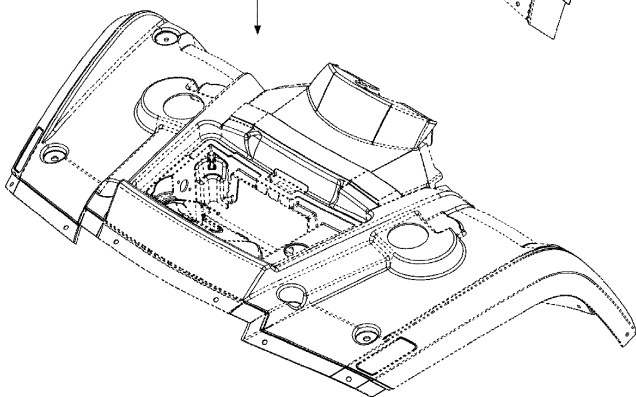

СПИСОК ДЕТАЛЕЙ ДЛЯ "FRONT AND REAR TRAYS XT" BRP OUTLANDER MAX 650 EFI XT

//OEM.MOTO-ALL.RU/

ТЕЛ.: +7 (495) 177-12-75

СПИСОК ДЕТАЛЕЙ ДЛЯ "FRONT AND REAR TRAYS XT" BRP OUTLANDER MAX 650 EFI XT

//OEM.MOTO-ALL.RU/

ТЕЛ.: +7 (495) 177-12-75

№	№ OEM	наличие / срок поставки	Наименование	Кол-во в узле
1	705001853	Срок поставки от 19 дней	Storage Cover	2
2	708200061	Срок поставки от 19 дней	Storage Cover Latch	2
3	293250192	Срок поставки от 25 дней	ANNEAU NEOPRENE*SEAL- NEOPRENE	1
4	704700096	Срок поставки от 19 дней	Tool Kit. Includes 4 to 16	1
5	529000002	Срок поставки от 35 дней	CLE OUVERTE 10 *WRENCH- FORK 10	1
6	529000004	Срок поставки от 19 дней	TOURNEVIS *SCREW-DRIVER	1
7	529000003	Срок поставки от 25 дней	CLE OUVERTE *WRENCH- FORK 15/17MM	1
8	529014900	Срок поставки от 25 дней	CLE A DOUILLE *WRENCH- SOCKET	1
9	295000175	Срок поставки от 19 дней	CLE A DOUILLE *WRENCH- SOCKET	1
10	704700003	Срок поставки от 21 дня	Pressure Gauge	1
11	410917200	Срок поставки от 25 дней	FUSE 30 AMP	1
12	409003900	Срок поставки от 25 дней	FUSE 20A	1
13	278000343	Срок поставки от 25 дней	FUSE-15 AMP.	1
14	710001002	Срок поставки от 25 дней	COMMANDE DISTANCE *REMOTE CONTROL	1
15	529000035	Срок поставки от 25 дней	CLE DE REGLAGE *WRENCH- ADJ.	1
16	708200072	Срок поставки от 25 дней	COFFRE ASS Y *ASS Y BOX	1
17	708200066	Срок поставки от 25 дней	LOQUET *LATCH	1
18	207065544	Срок поставки от 25 дней	SCREW-HEX.CAP DIN.931	1
19	732610072	В наличии	NUT-PUSH	1
20	708000369	Срок поставки от 25 дней	RESSORT *SPRING	1
21	510004495	Срок поставки от 25 дней	COURROIE *BELT	1
22	708200061	Срок поставки от 19 дней	Storage Cover Latch	1
23	708200062	Срок поставки от 25 дней	LOQUET COUV. *LATCH- COVER	1
24	207584044	Срок поставки от 25 дней	SCREW-HEX.FLANGE DIN.6921 S.GR	4
25	235482084	Срок поставки от 25 дней	SCREW-TORX CTSK.FL.HD.M8 X 20	2
26	233281414	В наличии	NUT-FLANGE ELASTIC DIN.6926	2
27	234082410	Срок поставки от 3 дней	WASHER-FLAT DIN.9021B	2
28	709400406	Срок поставки от 25 дней	MIROIR GA. *OVAL LH MIRROR	1
29	709400407	Срок поставки от 25 дней	MIROIR DR. *MIRROR R.	1
30	708200075	Срок поставки от 25 дней	SUPPORT *SUPPORT	1
31	517302785	В наличии	CLIP	5