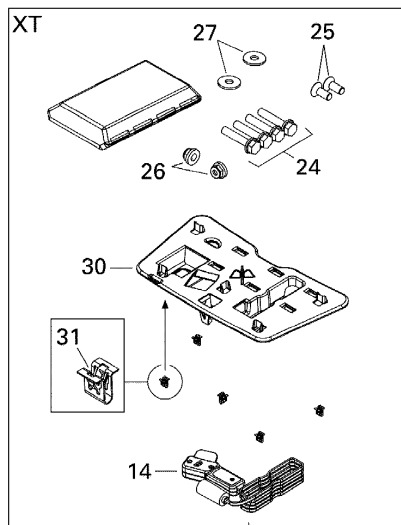

СПИСОК ДЕТАЛЕЙ ДЛЯ "FRONT AND REAR TRAYS XT" BRP OUTLANDER MAX 650 EFI XT

//OEM.MOTO-ALL.RU/

ТЕЛ.: +7 (495) 177-12-75

СПИСОК ДЕТАЛЕЙ ДЛЯ "FRONT AND REAR TRAYS XT" BRP OUTLANDER MAX 650 EFI XT

//OEM.MOTO-ALL.RU/

ТЕЛ.: +7 (495) 177-12-75

№	№ OEM	наличие / срок поставки	Наименование	Кол-во в узле
1	705001853	Срок поставки от 19 дней	Storage Cover	2
2	708200061	Срок поставки от 19 дней	Storage Cover Latch	2
3	293250192	Срок поставки от 25 дней	ANNEAU NEOPRENE*SEAL- NEOPRENE	1
4	704700096	Срок поставки от 19 дней	Tool Kit. Includes 4 to 16	1
5	529000002	Срок поставки от 35 дней	CLE OUVERTE 10 *WRENCH- FORK 10	1
6	529000004	Срок поставки от 19 дней	TOURNEVIS *SCREW-DRIVER	1
7	529000003	Срок поставки от 25 дней	CLE OUVERTE *WRENCH- FORK 15/17MM	1
8	529014900	Срок поставки от 25 дней	CLE A DOUILLE *WRENCH- SOCKET	1
9	295000175	Срок поставки от 19 дней	CLE A DOUILLE *WRENCH- SOCKET	1
10	704700003	Срок поставки от 21 дня	Pressure Gauge	1
11	410917200	Срок поставки от 25 дней	FUSE 30 AMP	1
12	409003900	Срок поставки от 25 дней	FUSE 20A	1
13	278000343	Срок поставки от 25 дней	FUSE-15 AMP.	1
14	710001002	Срок поставки от 25 дней	COMMANDE DISTANCE *REMOTE CONTROL	1
15	529000035	Срок поставки от 25 дней	CLE DE REGLAGE *WRENCH- ADJ.	1
16	708200072	Срок поставки от 25 дней	COFFRE ASS Y *ASS Y BOX	1
17	708200066	Срок поставки от 25 дней	LOQUET *LATCH	1
18	207065544	Срок поставки от 25 дней	SCREW-HEX.CAP DIN.931	1
19	732610072	В наличии	NUT-PUSH	1
20	708000369	Срок поставки от 25 дней	RESSORT *SPRING	1
21	510004495	Срок поставки от 25 дней	COURROIE *BELT	1
22	708200061	Срок поставки от 19 дней	Storage Cover Latch	1
23	708200062	Срок поставки от 25 дней	LOQUET COUV. *LATCH- COVER	1
24	207584044	Срок поставки от 25 дней	SCREW-HEX.FLANGE DIN.6921 S.GR	4
25	235482084	Срок поставки от 25 дней	SCREW-TORX CTSK.FL.HD.M8 X 20	2
26	233281414	В наличии	NUT-FLANGE ELASTIC DIN.6926	2
27	234082410	Срок поставки от 3 дней	WASHER-FLAT DIN.9021B	2
28	709400406	Срок поставки от 25 дней	MIROIR GA. *OVAL LH MIRROR	1
29	709400407	Срок поставки от 25 дней	MIROIR DR. *MIRROR R.	1
30	708200075	Срок поставки от 25 дней	SUPPORT *SUPPORT	1
31	517302785	В наличии	CLIP	5