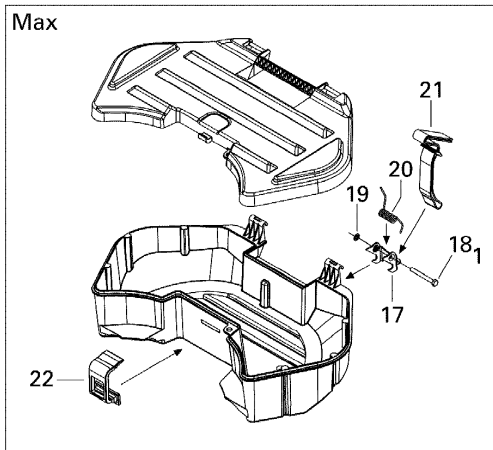

СПИСОК ДЕТАЛЕЙ ДЛЯ "FRONT AND REAR TRAYS XT" BRP OUTLANDER MAX 650 EFI XT

//OEM.MOTO-ALL.RU/

ТЕЛ.: +7 (495) 177-12-75

СПИСОК ДЕТАЛЕЙ ДЛЯ "FRONT AND REAR TRAYS XT" BRP OUTLANDER MAX 650 EFI XT

//OEM.MOTO-ALL.RU/

ТЕЛ.: +7 (495) 177-12-75

№	№ OEM	наличие / срок поставки	Наименование	Кол-во в узле
1	705001853	Срок поставки от 19 дней	Storage Cover	2
2	708200061	Срок поставки от 19 дней	Storage Cover Latch	2
3	293250192	Срок поставки от 25 дней	ANNEAU NEOPRENE*SEAL- NEOPRENE	1
4	704700096	Срок поставки от 19 дней	Tool Kit. Includes 4 to 16	1
5	529000002	Срок поставки от 35 дней	CLE OUVERTE 10 *WRENCH- FORK 10	1
6	529000004	Срок поставки от 19 дней	TOURNEVIS *SCREW-DRIVER	1
7	529000003	Срок поставки от 25 дней	CLE OUVERTE *WRENCH- FORK 15/17MM	1
8	529014900	Срок поставки от 25 дней	CLE A DOUILLE *WRENCH- SOCKET	1
9	295000175	Срок поставки от 19 дней	CLE A DOUILLE *WRENCH- SOCKET	1
10	704700003	Срок поставки от 21 дня	Pressure Gauge	1
11	410917200	Срок поставки от 25 дней	FUSE 30 AMP	1
12	409003900	Срок поставки от 25 дней	FUSE 20A	1
13	278000343	Срок поставки от 25 дней	FUSE-15 AMP.	1
14	710001002	Срок поставки от 25 дней	COMMANDE DISTANCE *REMOTE CONTROL	1
15	529000035	Срок поставки от 25 дней	CLE DE REGLAGE *WRENCH- ADJ.	1
16	708200072	Срок поставки от 25 дней	COFFRE ASS Y *ASS Y BOX	1
17	708200066	Срок поставки от 25 дней	LOQUET *LATCH	1
18	207065544	Срок поставки от 25 дней	SCREW-HEX.CAP DIN.931	1
19	732610072	В наличии	NUT-PUSH	1
20	708000369	Срок поставки от 25 дней	RESSORT *SPRING	1
21	510004495	Срок поставки от 25 дней	COURROIE *BELT	1
22	708200061	Срок поставки от 19 дней	Storage Cover Latch	1
23	708200062	Срок поставки от 25 дней	LOQUET COUV. *LATCH- COVER	1
24	207584044	Срок поставки от 25 дней	SCREW-HEX.FLANGE DIN.6921 S.GR	4
25	235482084	Срок поставки от 25 дней	SCREW-TORX CTSK.FL.HD.M8 X 20	2
26	233281414	В наличии	NUT-FLANGE ELASTIC DIN.6926	2
27	234082410	Срок поставки от 3 дней	WASHER-FLAT DIN.9021B	2
28	709400406	Срок поставки от 25 дней	MIROIR GA. *OVAL LH MIRROR	1
29	709400407	Срок поставки от 25 дней	MIROIR DR. *MIRROR R.	1
30	708200075	Срок поставки от 25 дней	SUPPORT *SUPPORT	1
31	517302785	В наличии	CLIP	5