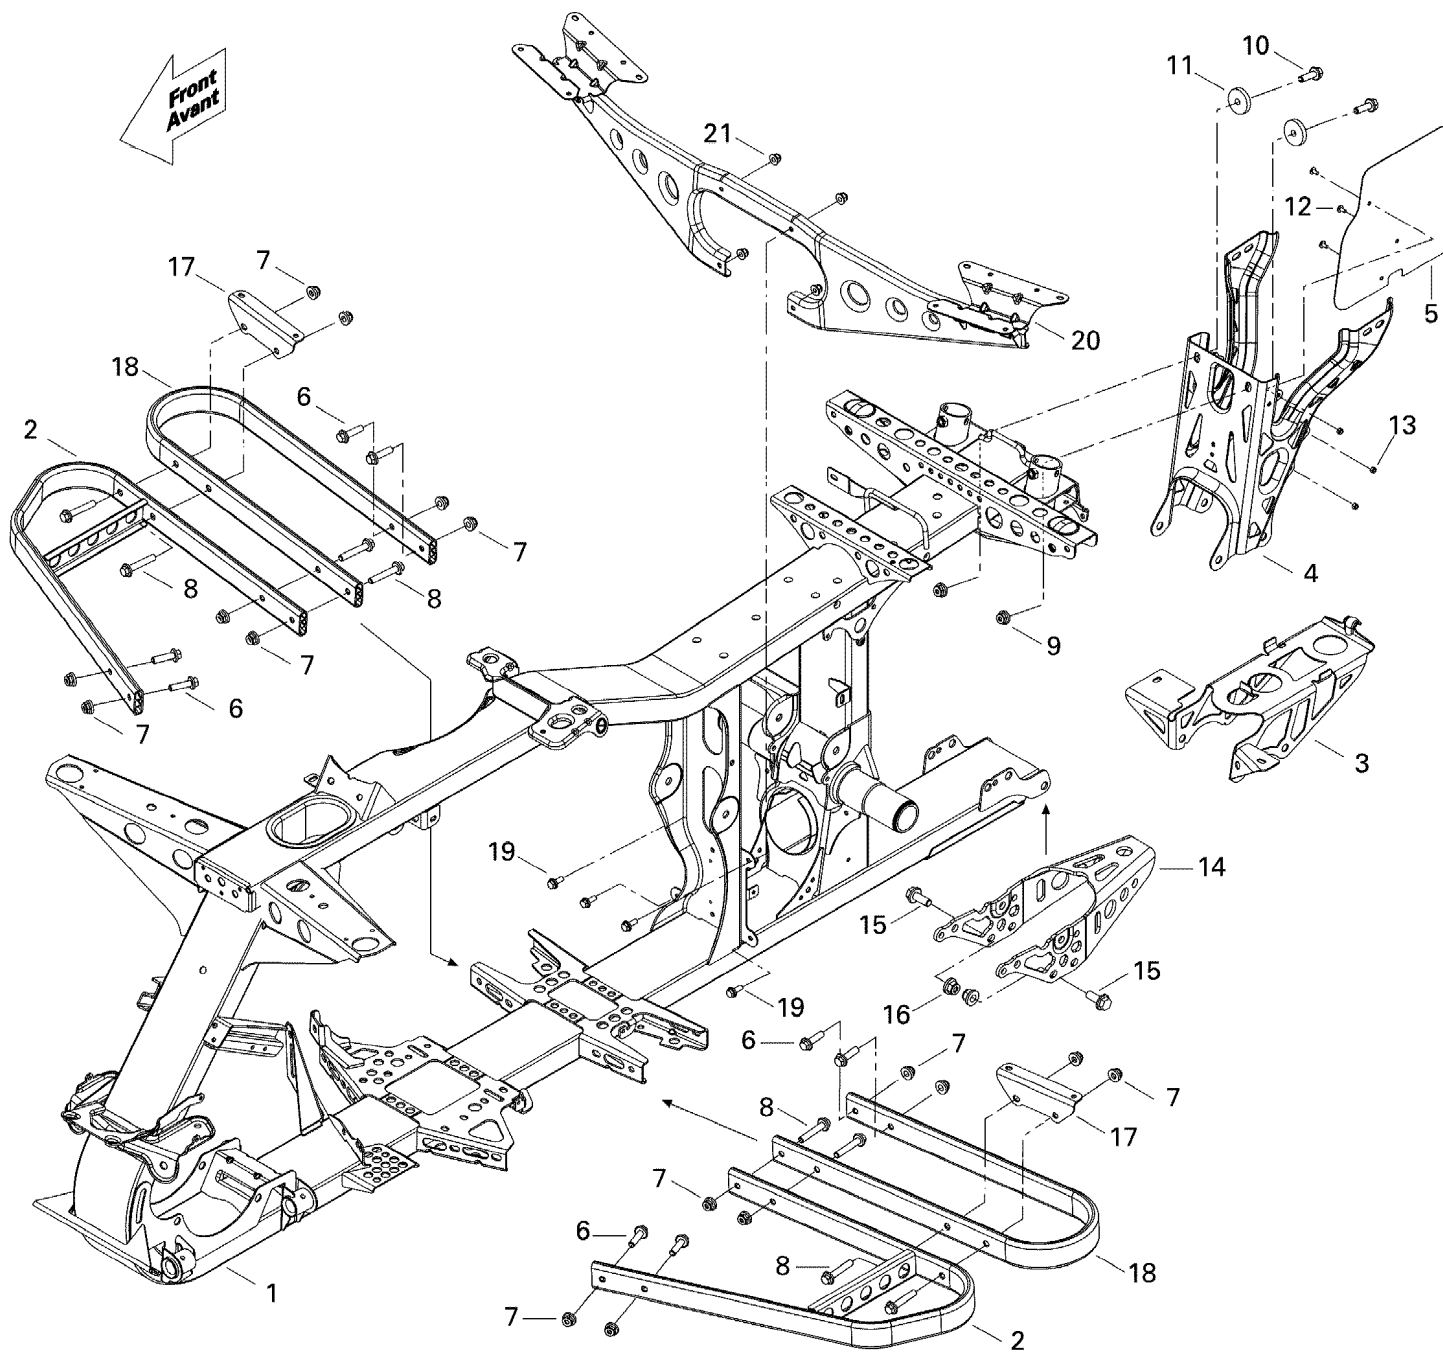

# СПИСОК ДЕТАЛЕЙ ДЛЯ "FRAME" BRP OUTLANDER MAX 650 EFI XT

//OEM.MOTO-ALL.RU/

ТЕЛ.: +7 (495) 177-12-75

# СПИСОК ДЕТАЛЕЙ ДЛЯ "FRAME" BRP OUTLANDER MAX 650 EFI XT

//OEM.MOTO-ALL.RU/

ТЕЛ.: +7 (495) 177-12-75

№	№ OEM	наличие / срок поставки	Наименование	Кол-во в узле
1	705201723	Срок поставки от 19 дней	Frame, Black	1
2	705201635	Срок поставки от 19 дней	Footrest	2
3	705201105	Срок поставки от 19 дней	Battery Support Base	1
4	705201603	Срок поставки от 19 дней	Rear Battery Support, Black	1
5	705200936	Срок поставки от 25 дней	DEFLECTEUR *SHIELD	1
6	207683044	Срок поставки от 25 дней	SCREW-HEX.FLANGE DIN.6921	8
7	233281414	В наличии	NUT-FLANGE ELASTIC DIN.6926	16
8	207684544	Срок поставки от 25 дней	SCREW-HEX.FLANGE DIN.6921	8
9	233281416	Срок поставки от 25 дней	NUT-FLANGE ELASTIC DIN.6926	2
10	207582586	Срок поставки от 25 дней	SCREW-HEX.FLANGE DIN.6921 S.GRIP	2
11	705201544	Срок поставки от 25 дней	ENTRETOISE *SPACER	2
12	250000127	Срок поставки от 25 дней	TORX-TRUSS M/S GM6047M NYLON P	3
13	232541484	Срок поставки от 25 дней	NUT-STOP ELASTIC DIN.985	3
14	715000286	Срок поставки от 25 дней	ENS. D ATT. REM*REAR HITCH KIT	1
15	207602544	Срок поставки от 25 дней	SCREW-HEX.FLANGE DIN.6921	2
16	233201416	Срок поставки от 21 дня	Гайка	2
17	705201535	Срок поставки от 25 дней	PLAQUE *SUPPORT	2
18	705200896	Срок поставки от 19 дней	Rear Footrest	2
19	207661644	Срок поставки от 25 дней	SCREW-HEX.FLANGE DIN.6921	4
20	705201094	Срок поставки от 19 дней	Diagonal Brace	1
21	233261414	В наличии	NUT-FLANGE ELASTIC DIN.6926	4