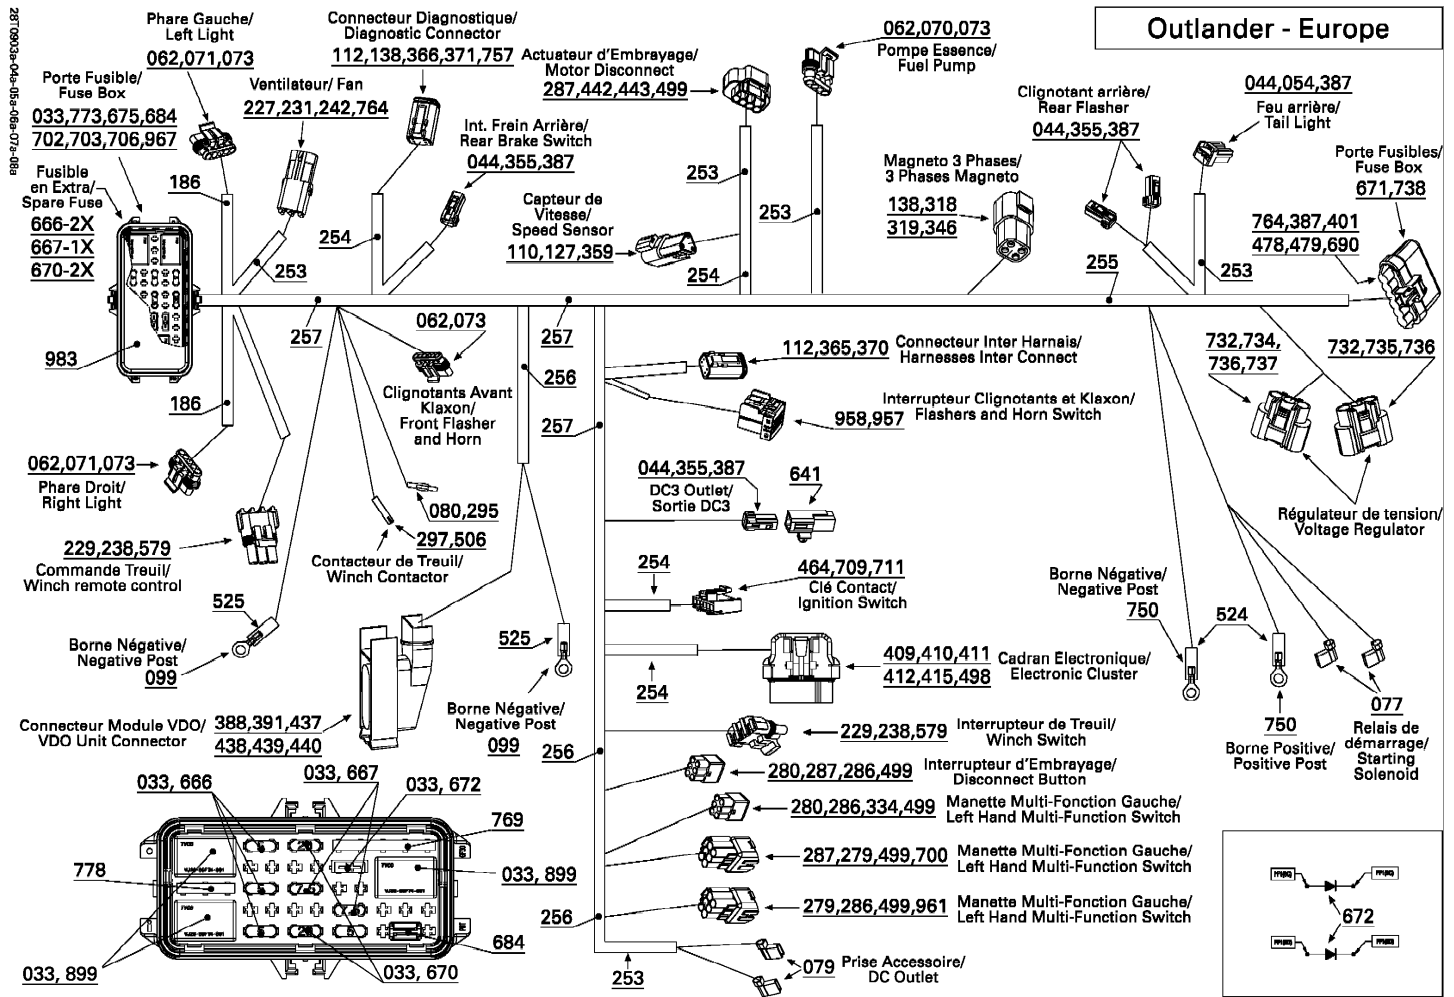

СПИСОК ДЕТАЛЕЙ ДЛЯ "MAIN HARNESS EURO" BRP OUTLANDER MAX 500 EFI XT

//OEM.MOTO-ALL.RU/

ТЕЛ.: +7 (495) 177-12-75

СПИСОК ДЕТАЛЕЙ ДЛЯ "MAIN HARNESS EURO" BRP OUTLANDER MAX 500 EFI XT

//OEM.MOTO-ALL.RU/

ТЕЛ.: +7 (495) 177-12-75

№	№ OEM	наличие / срок поставки	Наименование	Кол-во в узле
983	710001567	Срок поставки от 25 дней	DECAL FUS. RELA*LOGO FUSE, REL	1