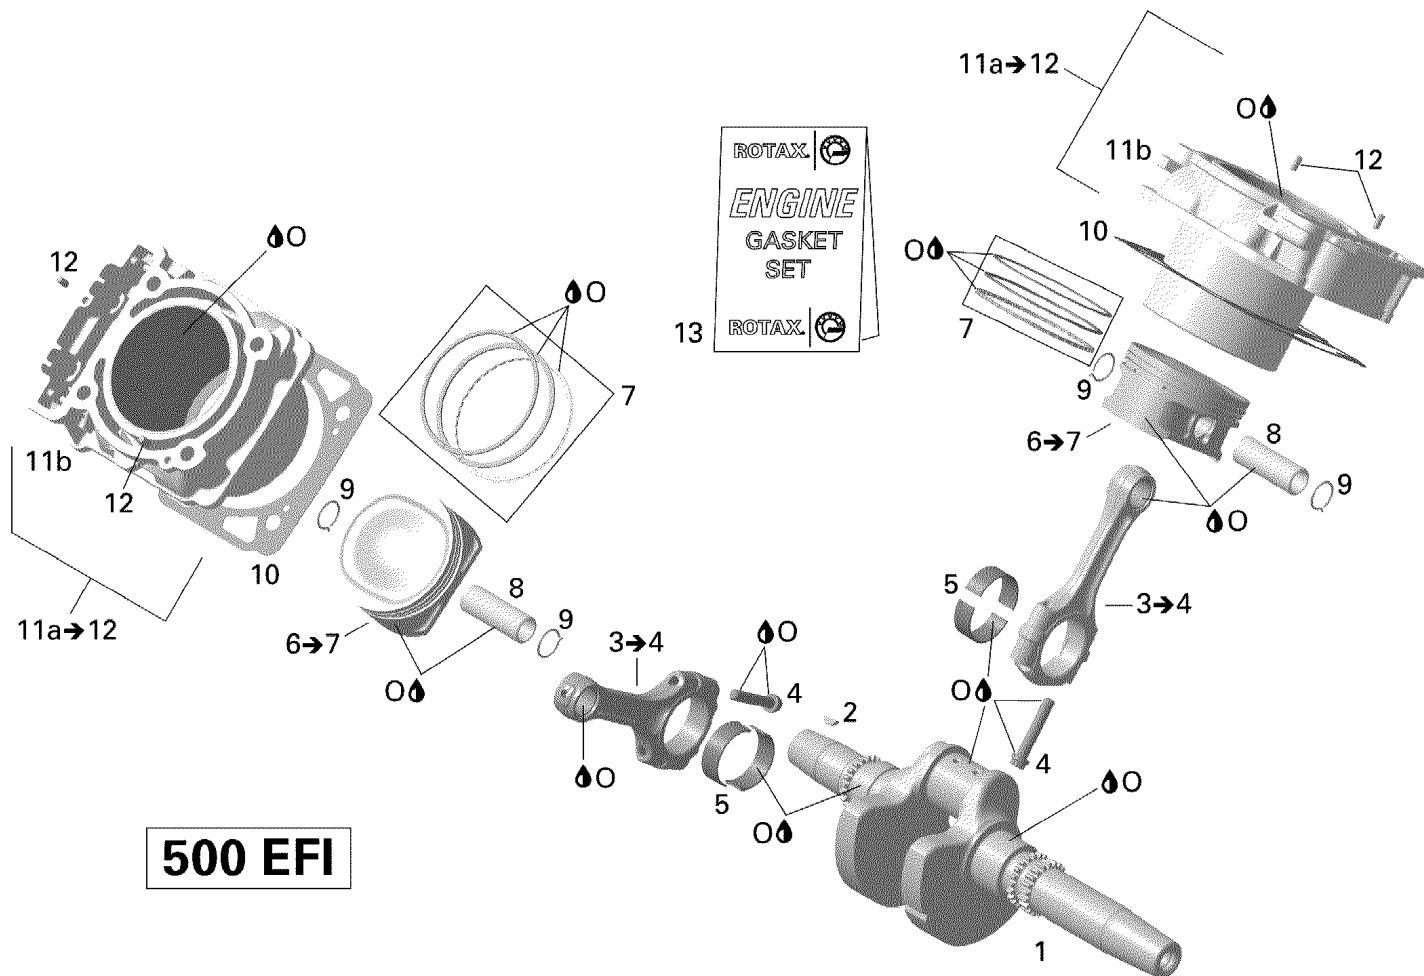

СПИСОК ДЕТАЛЕЙ ДЛЯ "CRANKSHAFT, PISTON AND CYLINDER" BRP OUTLANDER MAX 500 EFI

//OEM.MOTO-ALL.RU/

ТЕЛ.: +7 (495) 177-12-75

СПИСОК ДЕТАЛЕЙ ДЛЯ "CRANKSHAFT, PISTON AND CYLINDER" BRP OUTLANDER MAX 500 EFI

//OEM.MOTO-ALL.RU/

ТЕЛ.: +7 (495) 177-12-75

№	№ OEM	наличие / срок поставки	Наименование	Кол-во в узле
0	XXX	Срок поставки от 21 дня	Не поставляется	1
1	420219695	Срок поставки от 25 дней	VILEBREQUIN ASS*CRANKSHAFT ASSEMBLY	1
2	420246570	Срок поставки от 25 дней	CLAVETTE *KEY- WOODRUFF	1
3	420217455	Срок поставки от 25 дней	CONNECTING ROD ASSEMBLY	2
4	420641790	Срок поставки от 25 дней	CONNECTING ROD SCREW M7 X 1	4
5	420233111	Срок поставки от 25 дней	DEMI COUSSINET DE BIELLE *PLAIN BEARING	4
6	420684410	Срок поставки от 19 дней	Piston Ass'y 81.958 mm . Includes 6 to 7	2
7	420684384	Срок поставки от 25 дней	ENS. SEGMENT PI*PISTON RING SET	2
8	420216310	Срок поставки от 25 дней	PISTON PIN	2
9	420845540	Срок поставки от 25 дней	CIRCLIP PISTON *CIRCLIP-PISTON	4
10	420630210	В наличии	GASKET PAPER	2
11a	420613888	Срок поставки от 19 дней	Cylinder Ass'y. Includes 11a to 12	2
11b	XXX	Срок поставки от 21 дня	Не поставляется	2
12	420929650	Срок поставки от 25 дней	GOUPILLE ASS. *GUIDE PIN	4
13	420684147	Срок поставки от 25 дней	GASKET SET	1