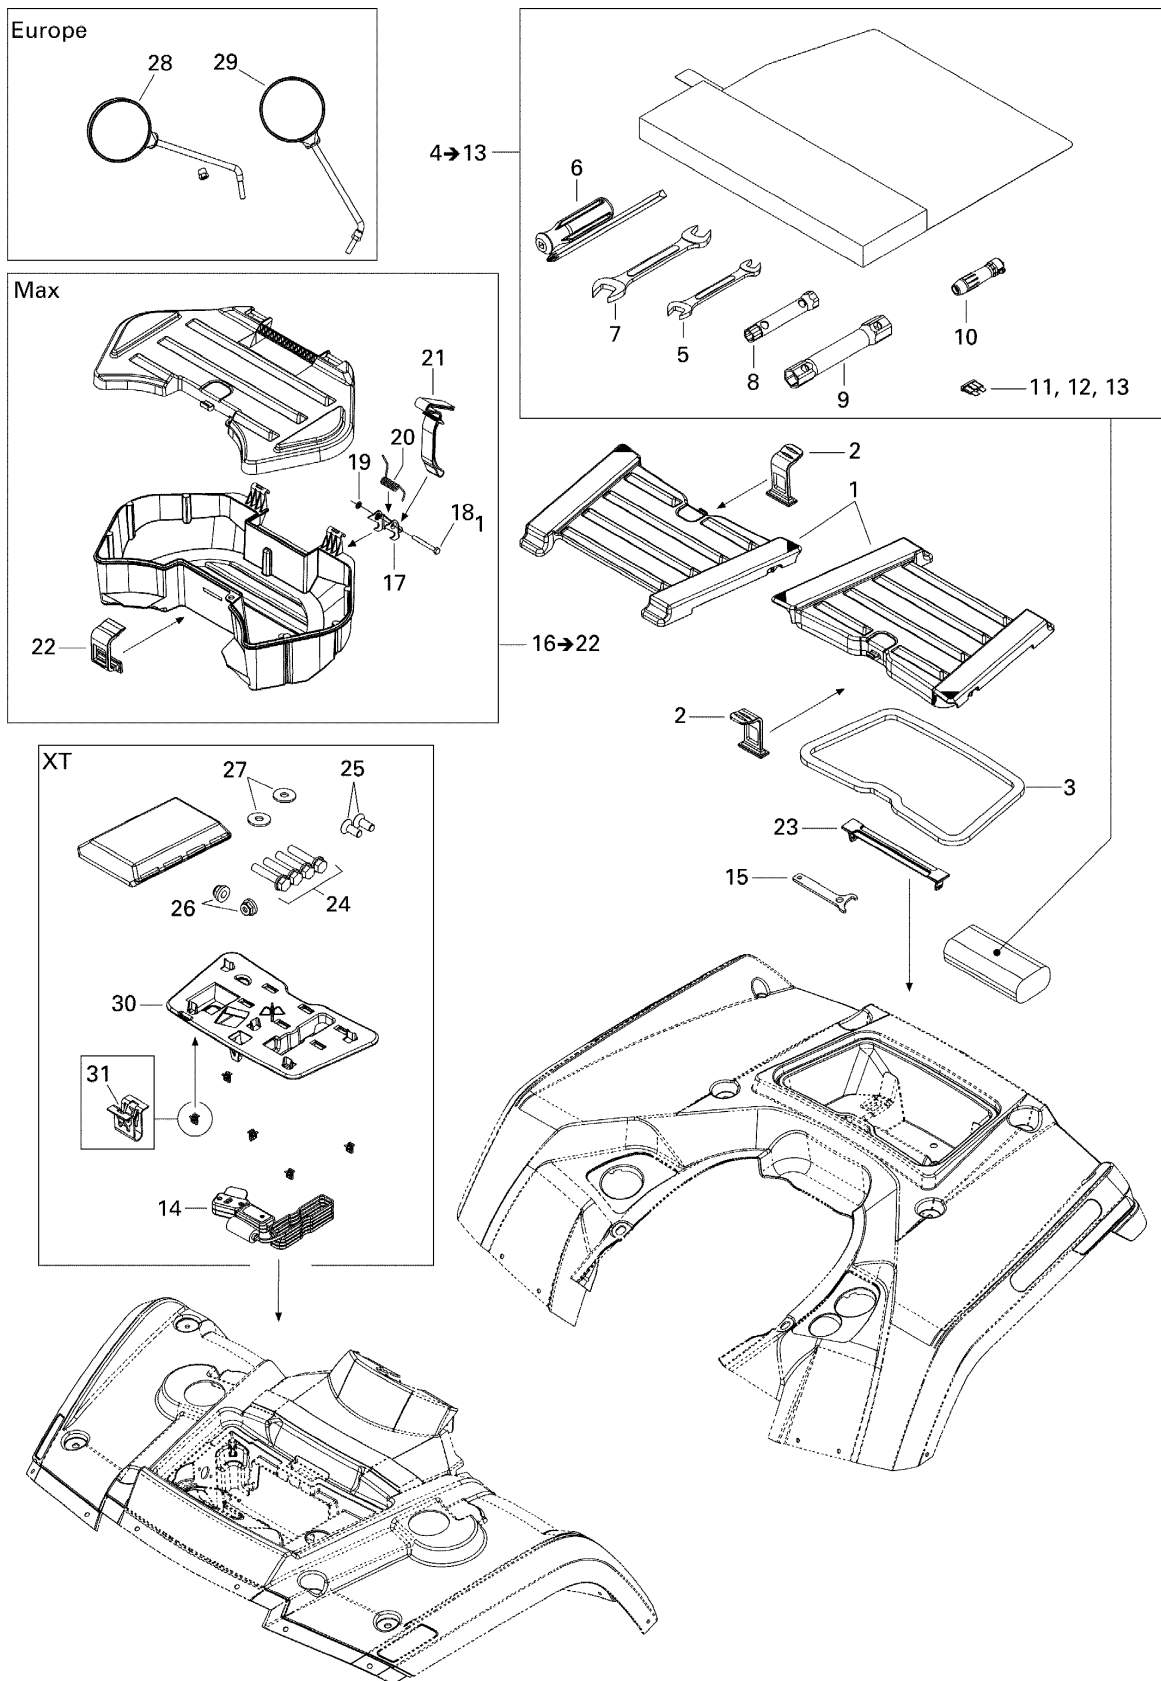

СПИСОК ДЕТАЛЕЙ ДЛЯ "FRONT AND REAR TRAYS" BRP OUTLANDER MAX 400 EFI

//OEM.MOTO-ALL.RU/

ТЕЛ.: +7 (495) 177-12-75

СПИСОК ДЕТАЛЕЙ ДЛЯ "FRONT AND REAR TRAYS" BRP OUTLANDER MAX 400 EFI

//OEM.MOTO-ALL.RU/

ТЕЛ.: +7 (495) 177-12-75

№	№ OEM	наличие / срок поставки	Наименование	Кол-во в узле
1	705001853	Срок поставки от 19 дней	Storage Cover	2
2	708200061	Срок поставки от 19 дней	Storage Cover Latch	2
3	293250192	Срок поставки от 25 дней	ANNEAU NEOPRENE*SEAL- NEOPRENE	1
4	704700096	Срок поставки от 19 дней	Tool Kit. Includes 4 to 16	1
5	529000002	Срок поставки от 35 дней	CLE OUVERTE 10 *WRENCH- FORK 10	1
6	529000004	Срок поставки от 19 дней	TOURNEVIS *SCREW-DRIVER	1
7	529000003	Срок поставки от 25 дней	CLE OUVERTE *WRENCH- FORK 15/17MM	1
8	529014900	Срок поставки от 25 дней	CLE A DOUILLE *WRENCH- SOCKET	1
9	295000175	Срок поставки от 19 дней	CLE A DOUILLE *WRENCH- SOCKET	1
10	704700003	Срок поставки от 21 дня	Pressure Gauge	1
11	410917200	Срок поставки от 25 дней	FUSE 30 AMP	1
12	409003900	Срок поставки от 25 дней	FUSE 20A	1
13	278000343	Срок поставки от 25 дней	FUSE-15 AMP.	1
14	710001002	Срок поставки от 25 дней	COMMANDE DISTANCE *REMOTE CONTROL	1
15	529000035	Срок поставки от 25 дней	CLE DE REGLAGE *WRENCH- ADJ.	1
16	708200072	Срок поставки от 25 дней	COFFRE ASS Y *ASS Y BOX	1
17	708200066	Срок поставки от 25 дней	LOQUET *LATCH	1
18	207065544	Срок поставки от 25 дней	SCREW-HEX.CAP DIN.931	1
19	732610072	В наличии	NUT-PUSH	1
20	708000369	Срок поставки от 25 дней	RESSORT *SPRING	1
21	510004495	Срок поставки от 25 дней	COURROIE *BELT	1
22	708200061	Срок поставки от 19 дней	Storage Cover Latch	1
23	708200062	Срок поставки от 25 дней	LOQUET COUV. *LATCH- COVER	1
24	207584044	Срок поставки от 25 дней	SCREW-HEX.FLANGE DIN.6921 S.GR	4
25	235482084	Срок поставки от 25 дней	SCREW-TORX CTSK.FL.HD.M8 X 20	2
26	233281414	В наличии	NUT-FLANGE ELASTIC DIN.6926	2
27	234082410	Срок поставки от 3 дней	WASHER-FLAT DIN.9021B	2
28	709400406	Срок поставки от 25 дней	MIROIR GA. *OVAL LH MIRROR	1
29	709400523	Срок поставки от 25 дней	MIROIR DR. *OVAL RH MIRROR	1
30	708200075	Срок поставки от 25 дней	SUPPORT *SUPPORT	1
31	517302785	В наличии	CLIP	5