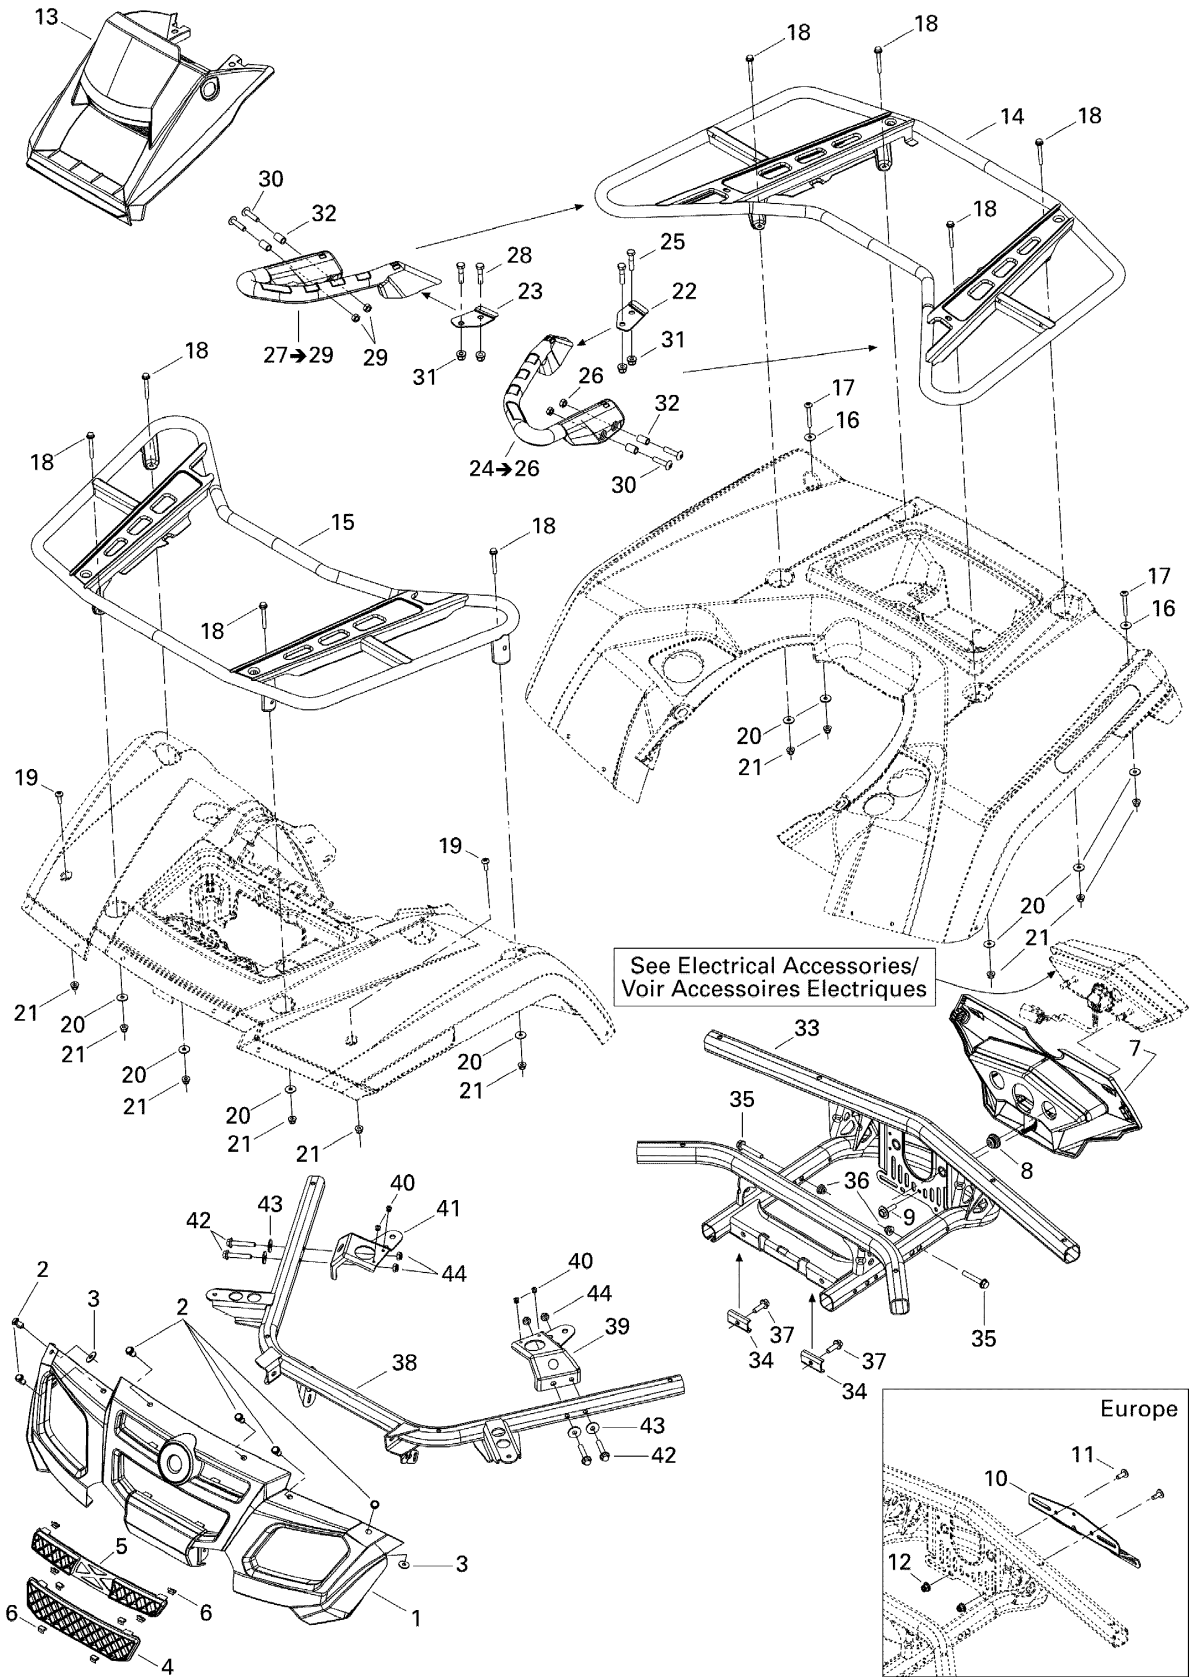

СПИСОК ДЕТАЛЕЙ ДЛЯ "BODY AND ACCESSORIES 2" BRP OUTLANDER 650 EFI

//OEM.MOTO-ALL.RU/

ТЕЛ.: +7 (495) 177-12-75

СПИСОК ДЕТАЛЕЙ ДЛЯ "BODY AND ACCESSORIES 2" BRP OUTLANDER 650 EFI

//OEM.MOTO-ALL.RU/

ТЕЛ.: +7 (495) 177-12-75

№	№ OEM	наличие / срок поставки	Наименование	Кол-во в узле
1	705001313	Срок поставки от 25 дней	FACIA AVANT *FRONT FACIA	1
1	705001991	Срок поставки от 25 дней	FACIA AVANT *FRONT FACIA	1
1	705002442	Срок поставки от 19 дней	FACIA AVANT *FRONT FACIA	1
1	705003198	Срок поставки от 25 дней	FACIA AVANT *FRONT FACIA	1
2	293150089	Срок поставки от 25 дней	PLASTIQUE RIVET TUFLOK	6
3	506151252	Срок поставки от 25 дней	WASHER	4
4	705001679	Срок поставки от 25 дней	GRILLE INF. *LOWER GRILL	1
5	705001901	Срок поставки от 25 дней	GRILLE SUP. *UPPER GRILL	1
6	517302674	Срок поставки от 25 дней	PINCE *CLIP	8
7	705002464	Срок поставки от 19 дней	Rear Facia	1
8	705001119	Срок поставки от 25 дней	GROMMET - RUBBER	2
9	250000113	Срок поставки от 25 дней	SCREW PLASTITE TYPE K-40 M4 X	1
10	705002499	Срок поставки от 25 дней	SUPPORT PLAQUE *SUPPORT	1
11	250000261	Срок поставки от 25 дней	TORX-TRUSS M/S GM6047M M6 X 16	2
12	233261414	В наличии	NUT-FLANGE ELASTIC DIN.6926	2
13	705001314	Срок поставки от 19 дней	Dashboard	1
14	705002617	Срок поставки от 25 дней	PORTE-BAGAGE *LUGGAGE RACK	1
15	705002616	Срок поставки от 25 дней	PORTE-BAGAGE *LUGGAGE RACK	1
16	250200040	Срок поставки от 25 дней	FLAT WASHER	2
17	250000239	Срок поставки от 25 дней	TORX-TRUSS M/S GM6047M M6 X 50	2
18	207065544	Срок поставки от 25 дней	SCREW-HEX.CAP DIN.931	8
19	250000284	Срок поставки от 25 дней	TORX-TRUSS M/S M6 X 25 GM6047M	2
20	250200072	Срок поставки от 25 дней	RONDELLE PLATE *FLAT WASHER	10
21	233261414	В наличии	NUT-FLANGE ELASTIC DIN.6926	12
22	N/A	Срок поставки от 21 дня	Not available for this vehicle	1
23	N/A	Срок поставки от 21 дня	Not available for this vehicle	1