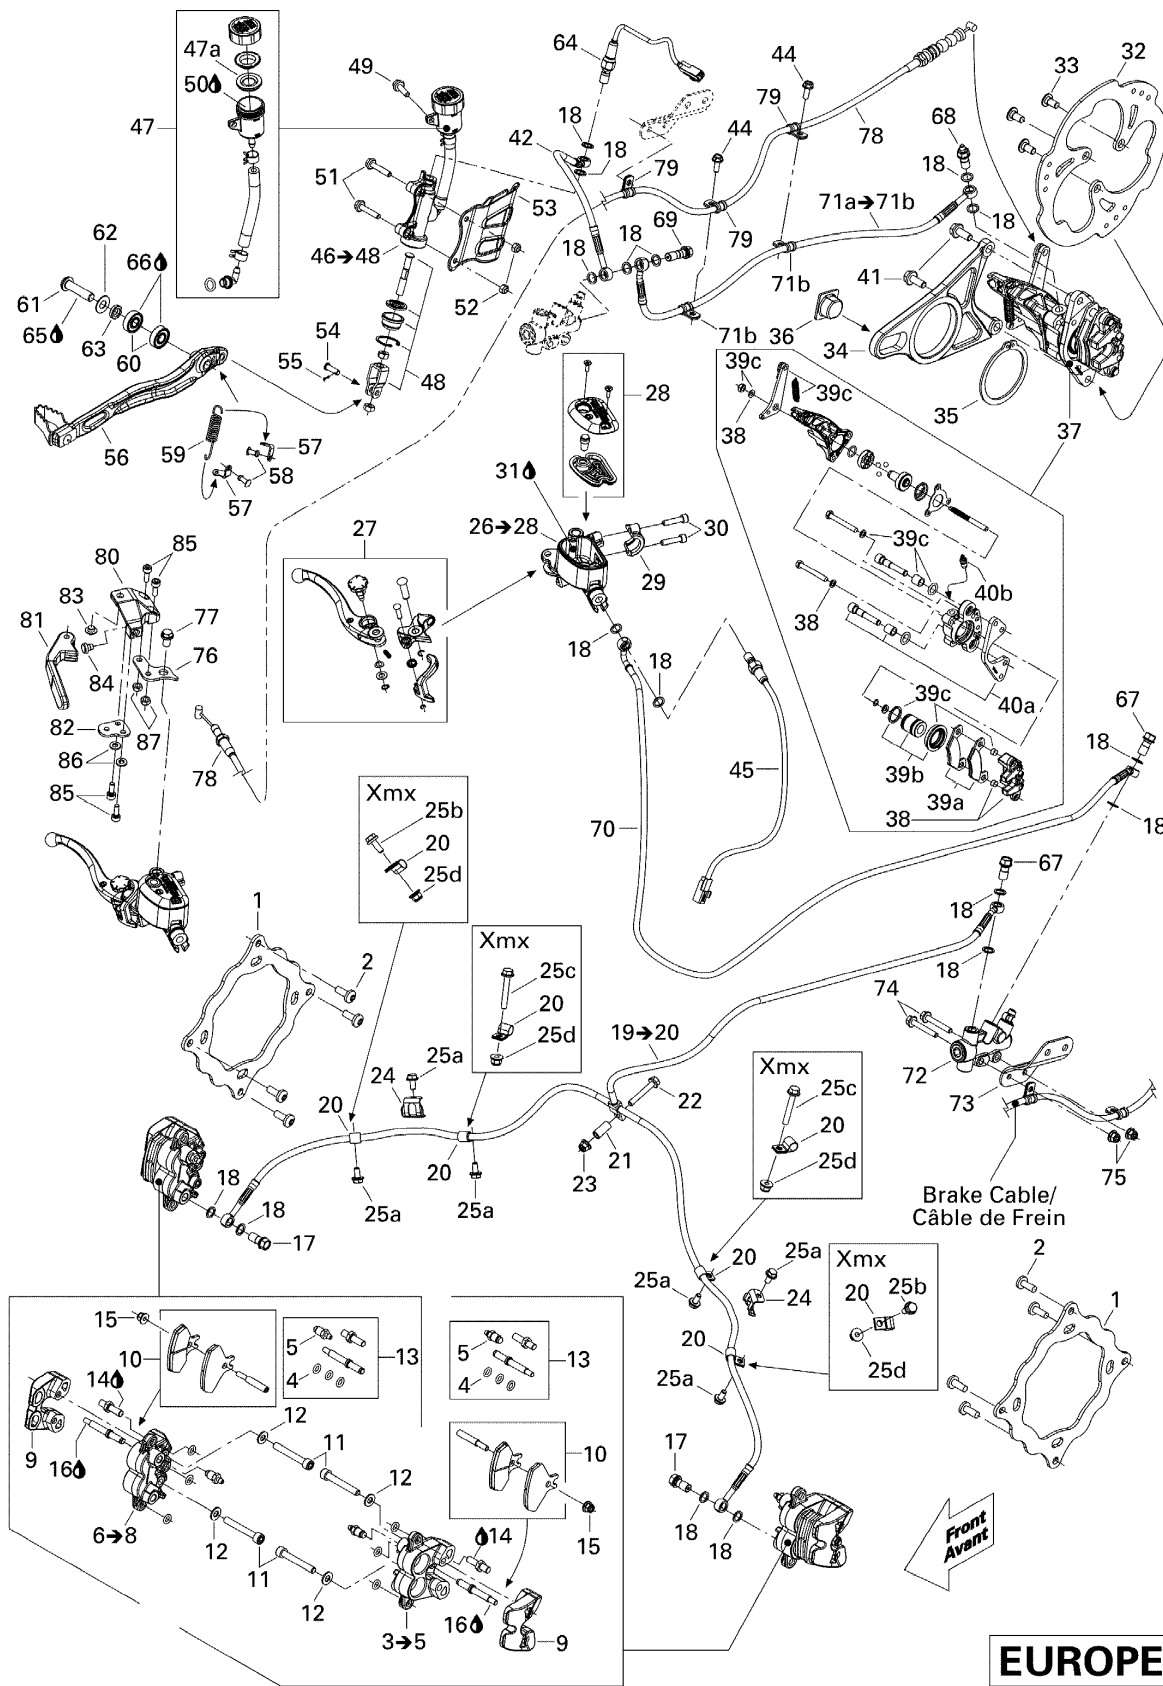

СПИСОК ДЕТАЛЕЙ ДЛЯ "HYDRAULIC BRAKES EUROPE" BRP DS 450 XXC XMX EFI

//OEM.MOTO-ALL.RU/

ТЕЛ.: +7 (495) 177-12-75

СПИСОК ДЕТАЛЕЙ ДЛЯ "HYDRAULIC BRAKES EUROPE" BRP DS 450 XHC XMX EFI

//OEM.MOTO-ALL.RU/

ТЕЛ.: +7 (495) 177-12-75

№	№ OEM	наличие / срок поставки	Наименование	Кол-во в узле
1	705600400	Срок поставки от 25 дней	DISQUE DE FREIN*BRAKE-DISC	2
2	250000117	Срок поставки от 25 дней	SCREW-PAN HD.TORX BLACK SCOTCH GRIP	8
3	705600401	Срок поставки от 25 дней	ETRIER GAUCHE *LH.CALIPPER	1
4	XXX	Срок поставки от 21 дня	Не поставляется	3
5	XXX	Срок поставки от 21 дня	Не поставляется	1
6	705600404	Срок поставки от 25 дней	ETRIER DROIT *RH.CALIPPER	1
7	XXX	Срок поставки от 21 дня	Не поставляется	3
8	XXX	Срок поставки от 21 дня	Не поставляется	1
9	705600560	Срок поставки от 25 дней	ETRIER EXT. *CALIPER OUT.	2
10	705600402	Срок поставки от 25 дней	PLAQUETTE *BRAKE PAD	4
11	205085534	Срок поставки от 25 дней	SCREW-SOCKET HD.DIN.912	4
12	234081430	Срок поставки от 25 дней	WASHER-FLAT DIN.125A	4
13	705600425	Срок поставки от 25 дней	ENSEMBLE GOUPIL*PIN SET	2
14	293800060	Срок поставки от 25 дней	LOCTITE 243 *LOCTITE-243	1
15	233261434	Срок поставки от 25 дней	NUT-FLANGE ELASTIC M6 DIN.6926	2
16	293800060	Срок поставки от 25 дней	LOCTITE 243 *LOCTITE-243	1
17	705600628	Срок поставки от 25 дней	BOULON BANJO *BOLT-BANJO	3
18	705600310	Срок поставки от 25 дней	RONDELLE CUIVRE*COPPER WASHER	10
19	705600614	Срок поставки от 25 дней	BOYAU DE FREIN *BRAKE LINE	1
19	705600765	Срок поставки от 25 дней	BOYAU DE FREIN *BRAKE LINE	1
20	705600459	Срок поставки от 25 дней	CLAMP	4
21	512059812	Срок поставки от 25 дней	ENTRETOISE *SPACER	1
22	207663534	В наличии	SCREW-HEX.FLANGE DIN.6921	1
23	233261434	Срок поставки от 25 дней	NUT-FLANGE ELASTIC M6 DIN.6926	1
24	705600553	Срок поставки от 25 дней	SUPPORT BOYAU *HOSE HOLDER	2
25a	207561234	Срок поставки от 25 дней	SCREW-HEX.FLANGE DIN.6921 S.GRIP	6
25b	N/A	Срок поставки от 21 дня	Not available for this vehicle	2
25c	N/A	Срок поставки от 21 дня	Not available for this vehicle	2
25d	N/A	Срок поставки от 21 дня	Not available for this vehicle	4
26	705600409	Срок поставки от 25 дней	MAITRE CYLINDRE*MASTER-CYLIND.	1
27	705600491	Срок поставки от 25 дней	LEVIER MANETTE *LEVER-ARM	1