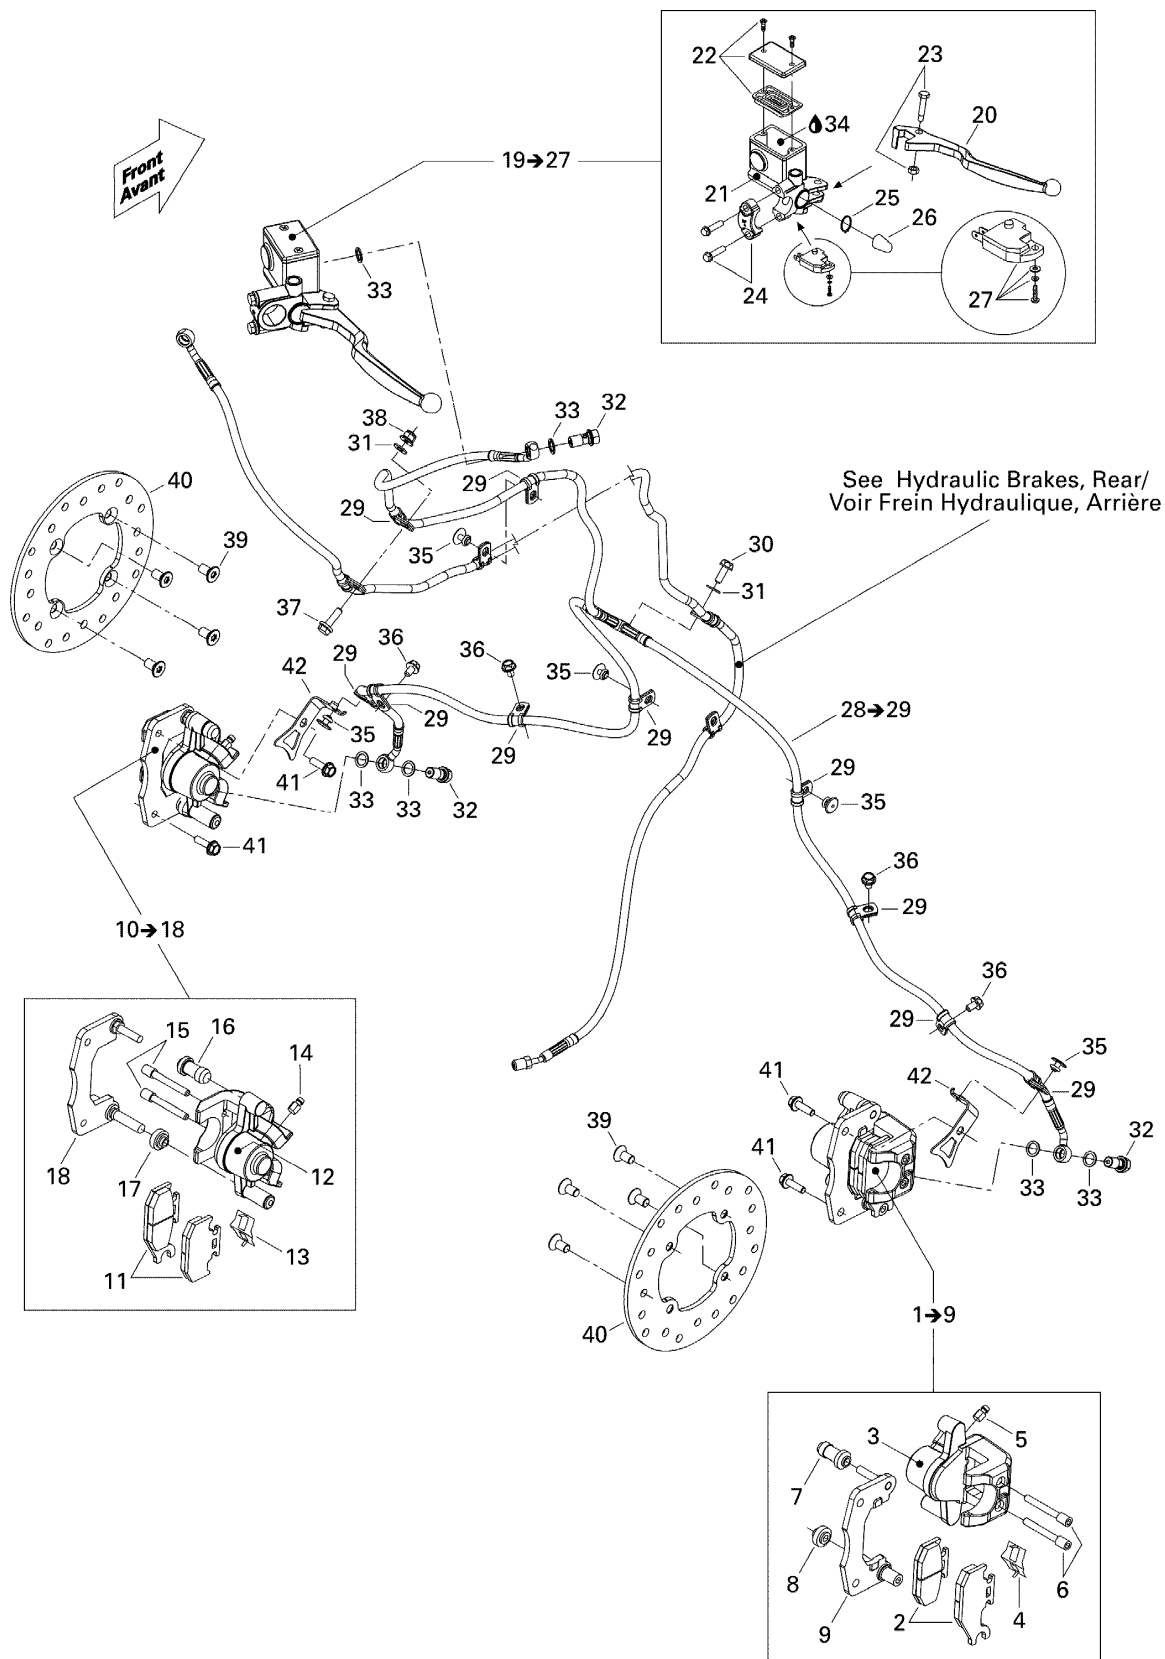

СПИСОК ДЕТАЛЕЙ ДЛЯ "HYDRAULIC BRAKES, FRONT" BRP RENEGADE 500

//OEM.MOTO-ALL.RU/

ТЕЛ.: +7 (495) 177-12-75

СПИСОК ДЕТАЛЕЙ ДЛЯ "HYDRAULIC BRAKES, FRONT" BRP RENEGADE 500

//ОЕМ.МОТО-ALL.RU/

ТЕЛ.: +7 (495) 177-12-75

№	№ OEM	наличие / срок поставки	Наименование	Кол-во в узле
1	705600593	Срок поставки от 25 дней	ETRIER DROIT *RH CALIPER	1
2	705600004	Срок поставки от 25 дней	ENS.PLAQ. FREIN*KIT PAD-BRAKE	1
3	705600078	Срок поставки от 25 дней	ENSEMBLE PISTON*PISTON-SET	1
4	705600079	Срок поставки от 25 дней	RESSORT *SPRING	1
5	705600080	Срок поставки от 25 дней	ECROU DE PURGE *BLEEDER-SCREW	1
6	705600081	Срок поставки от 25 дней	ENSEMBLE GOUP. *PIN-SET	1
7	705600082	Срок поставки от 25 дней	CAPUCHON *BOOT-COMP.	1
8	705600083	Срок поставки от 25 дней	CAPUCHON *BOOT-COMP.	1
9	705600299	Срок поставки от 19 дней	SUPPORT ETRIER *CALIPER SUPPORT	1
10	705600594	Срок поставки от 25 дней	ETRIER GAUCHE *LH CALIPER	1
11	705600014	Срок поставки от 25 дней	ENS.PLAQ. FREIN*KIT PAD-BRAKE	1
12	705600078	Срок поставки от 25 дней	ENSEMBLE PISTON*PISTON-SET	1
13	705600079	Срок поставки от 25 дней	RESSORT *SPRING	1
14	705600080	Срок поставки от 25 дней	ECROU DE PURGE *BLEEDER-SCREW	1
15	705600081	Срок поставки от 25 дней	ENSEMBLE GOUP. *PIN-SET	1
16	705600082	Срок поставки от 25 дней	CAPUCHON *BOOT-COMP.	1
17	705600083	Срок поставки от 25 дней	CAPUCHON *BOOT-COMP.	1
18	705600298	Срок поставки от 19 дней	SUPPORT ETRIER *CALIPER SUPPORT	1
19	705600596	Срок поставки от 19 дней	RH Front Master Cylinder. Includes 28 to 35	1
20	705600629	Срок поставки от 25 дней	LEVIER MANETTE *LEVER-ARM	1
21	XXX	Срок поставки от 21 дня	Не поставляется	1
22	705600084	Срок поставки от 25 дней	ENS.CAPUCHON *CAP SET	1
23	705600085	Срок поставки от 25 дней	ENS.ECROU *BOLT-KIT	1
24	705600087	Срок поставки от 25 дней	ENS.ATTACHE *BRACKET-KIT	1
25	705600088	Срок поставки от 19 дней	CIRCLIP *CIRCLIP	1
26	705600089	Срок поставки от 25 дней	CAPUCHON *BOOT-COMP.	1