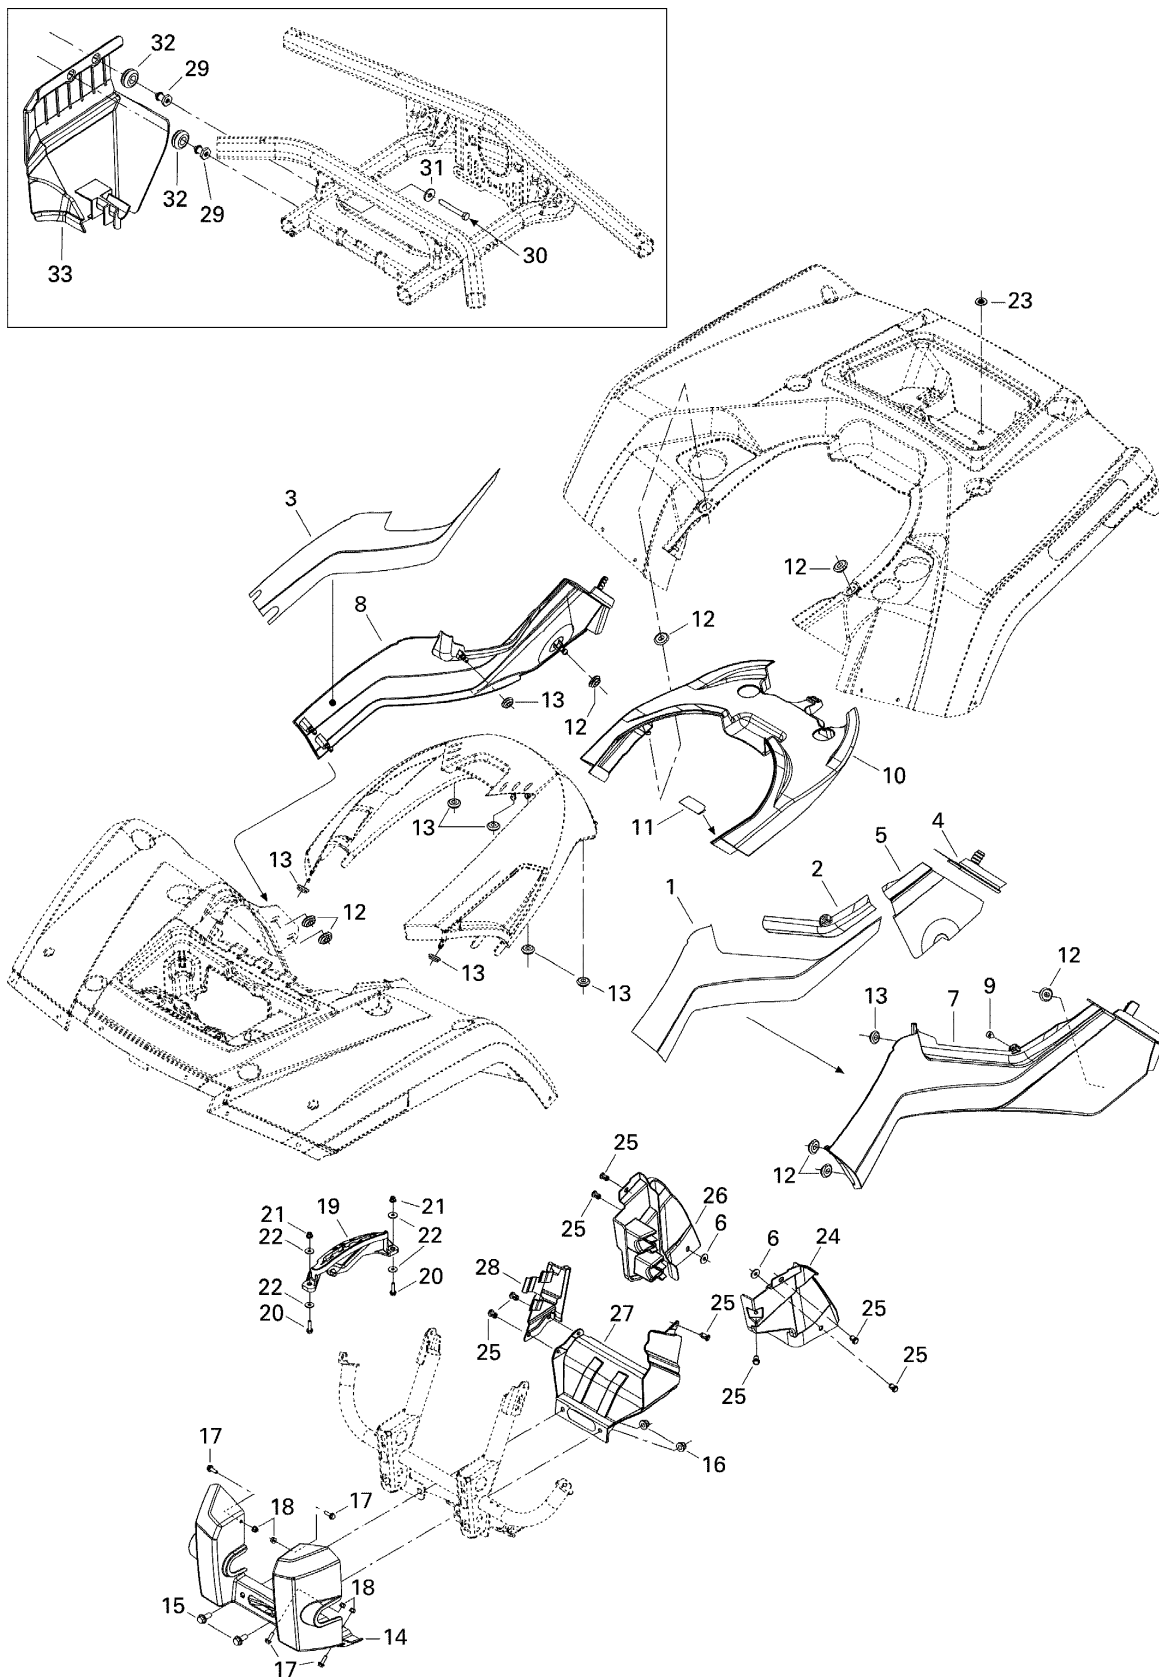

СПИСОК ДЕТАЛЕЙ ДЛЯ "BODY AND ACCESSORIES 3, STD" BRP OUTLANDER MAX 500 STD

//OEM.MOTO-ALL.RU/

ТЕЛ.: +7 (495) 177-12-75

СПИСОК ДЕТАЛЕЙ ДЛЯ "BODY AND ACCESSORIES 3, STD" BRP OUTLANDER MAX 500 STD

//OEM.MOTO-ALL.RU/

ТЕЛ.: +7 (495) 177-12-75

№	№ OEM	наличие / срок поставки	Наименование	Кол-во в узле
1	705001990	Срок поставки от 25 дней	PARE CHALEUR *HEAT SHIELD	1
2	705001989	Срок поставки от 25 дней	REFLECT.SHEET	1
3	705002126	Срок поставки от 25 дней	PARE CHALEUR *HEAT SHIELD	1
4	705002183	Срок поставки от 25 дней	HEAT SHIELD	1
5	705002184	Срок поставки от 25 дней	HEAT SHIELD	1
6	506151252	Срок поставки от 25 дней	WASHER	2
7	705002475	Срок поставки от 19 дней	PANNEAU GAUCHE *LH.PANEL	1
7	705002116	Срок поставки от 19 дней	LH Lateral Panel, Green. Laurentian Green	1
7	705002115	Срок поставки от 19 дней	LH Lateral Panel, Yellow. Yellow	1
7	705001942	Срок поставки от 19 дней	LH Lateral Panel, Red. Viper Red	1
8	705002476	Срок поставки от 25 дней	PANNEAU DROIT *RH.PANEL	1
8	705002118	Срок поставки от 25 дней	PANNEAU DROIT *RH.PANEL	1
8	705002117	Срок поставки от 25 дней	PANNEAU DROIT *RH.PANEL	1
8	705001943	Срок поставки от 19 дней	RH Lateral Panel, Red. Viper Red	1
9	293830005	В наличии	PLUG-RUBBER	1
10	705001947	Срок поставки от 25 дней	PORTE BAGAGE *STORAGE TRAY	1
10	705002119	Срок поставки от 25 дней	PORTE BAGAGE *STORAGE TRAY	1
10	705002120	Срок поставки от 25 дней	PORTE BAGAGE *STORAGE TRAY	1
10	705002477	Срок поставки от 25 дней	PLAT PORT BAG. *STORAGE TRAY	1
11	705002185	Срок поставки от 25 дней	PARE CHALEUR *HEAT SHIELD	1
12	705005156	Срок поставки от 25 дней	WASHER-OBLONG	8
13	705002149	Срок поставки от 25 дней	PASSE-FILS *GROMMET	8
14	705001530	Срок поставки от 25 дней	PLAQUE *PLATE	1
15	207602544	Срок поставки от 25 дней	SCREW-HEX.FLANGE DIN.6921	2
16	233201414	В наличии	NUT-FLANGE ELASTIC DIN.6926	2
17	207662044	В наличии	SCREW-HEX.FLANGE DIN.6921	4
18	233261414	В наличии	NUT-FLANGE ELASTIC DIN.6926	4