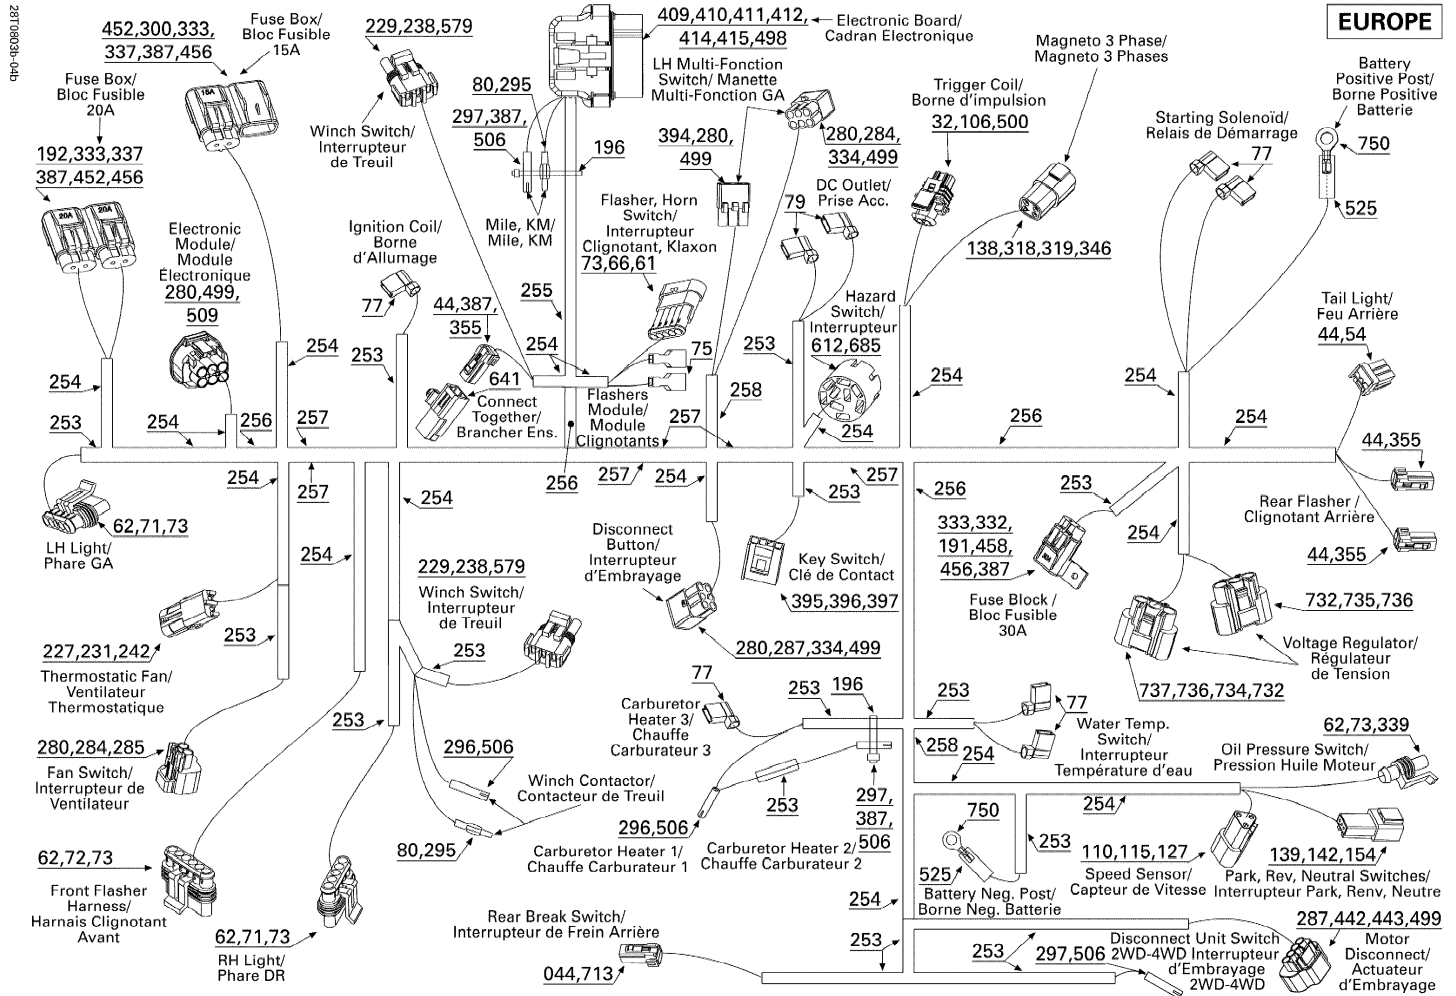

СПИСОК ДЕТАЛЕЙ ДЛЯ "MAIN HARNESS EURO" BRP OUTLANDER MAX 400 STD

//OEM.MOTO-ALL.RU/

ТЕЛ.: +7 (495) 177-12-75

СПИСОК ДЕТАЛЕЙ ДЛЯ "MAIN HARNESS EURO" BRP OUTLANDER MAX 400 STD

//OEM.MOTO-ALL.RU/

ТЕЛ.: +7 (495) 177-12-75