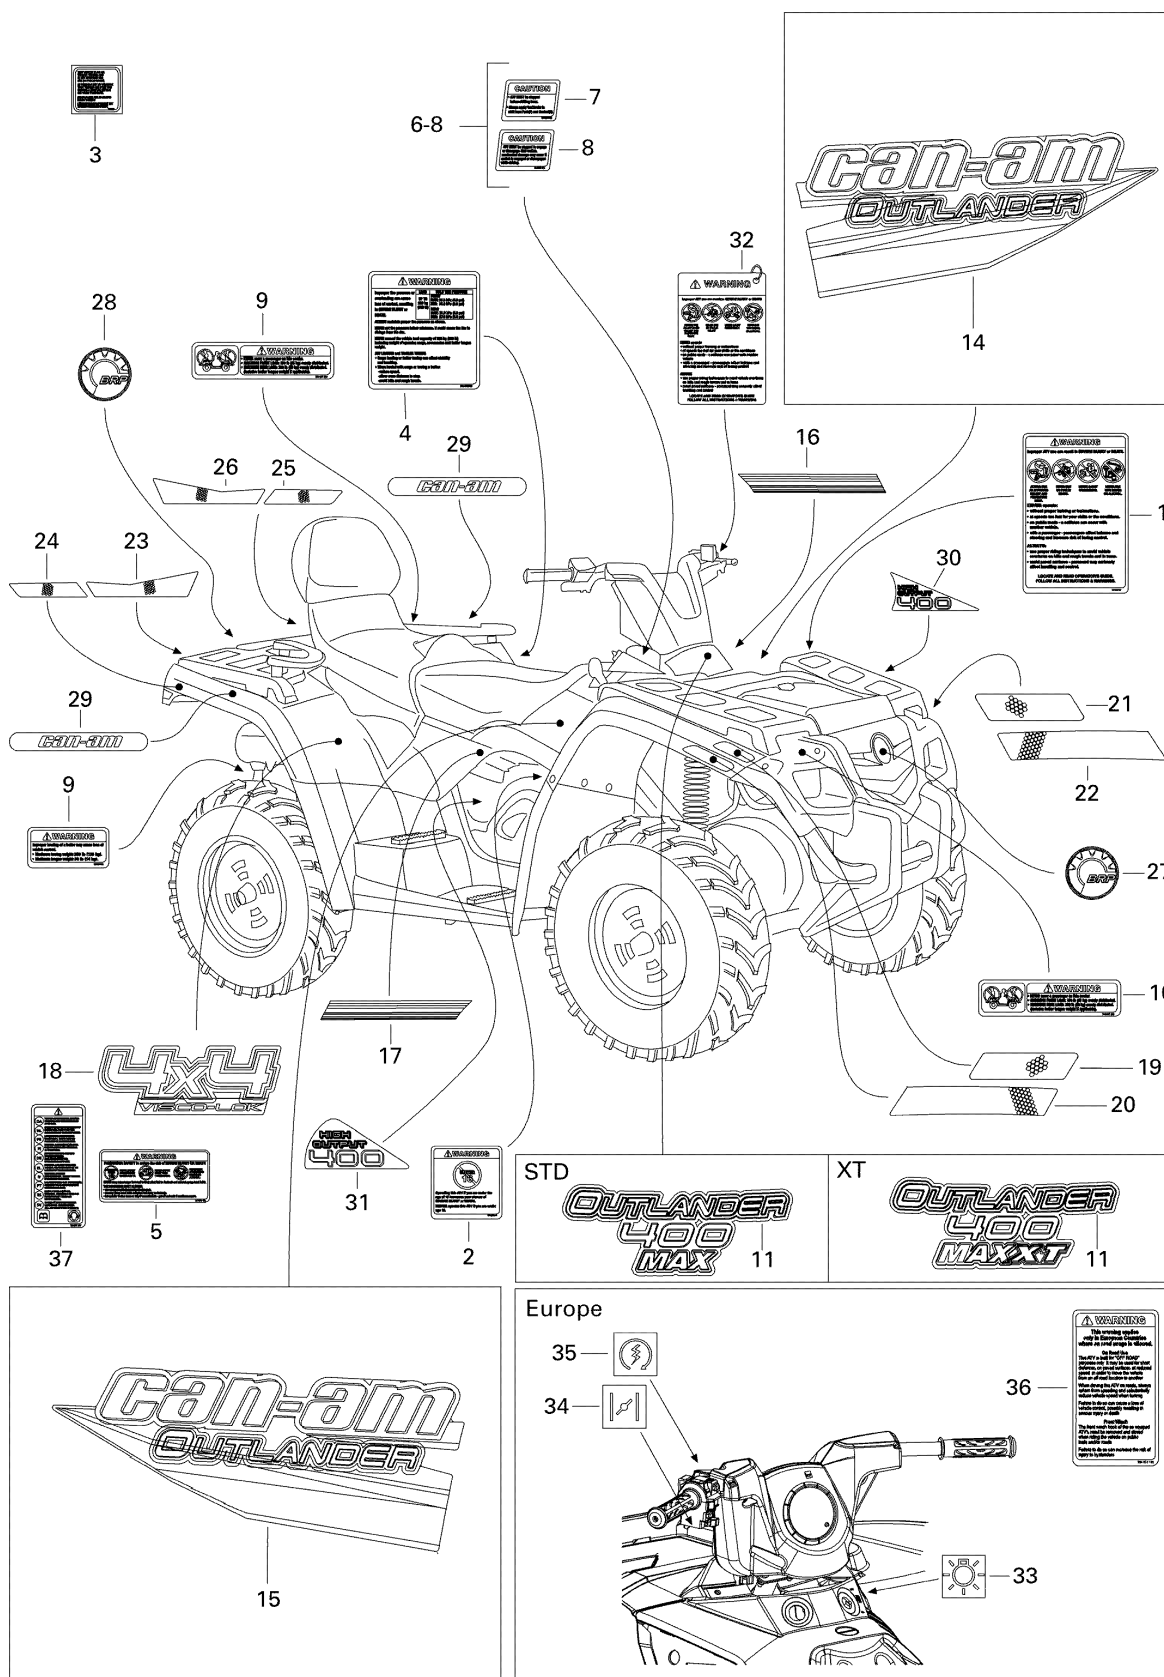

# СПИСОК ДЕТАЛЕЙ ДЛЯ "DECALS STD" BRP OUTLANDER MAX 400 STD

//OEM.MOTO-ALL.RU/

ТЕЛ.: +7 (495) 177-12-75

## СПИСОК ДЕТАЛЕЙ ДЛЯ "DECALS STD" BRP OUTLANDER MAX 400 STD

//OEM.MOTO-ALL.RU/

ТЕЛ.: +7 (495) 177-12-75

№	№ OEM	наличие / срок поставки	Наименование	Кол-во в узле
1	704900904	Срок поставки от 19 дней	Warning Label, Death And Injuries	1
1	704901442	Срок поставки от 25 дней	ETIQUETE AVERT *WARNING LABEL	1
2	704900642	Срок поставки от 19 дней	Наклейка предупреждения (english version)	1
3	704901438	Срок поставки от 25 дней	ETIQUETTE *LABEL	1
4	704901120	Срок поставки от 25 дней	ETIQUETTE AVERT*LABEL-WARNING	1
5	704901113	Срок поставки от 19 дней	Наклейка предупреждения	1
6	704900434	Срок поставки от 25 дней	ETIQUETTE ASS. *WARNING ASS.	1
6	704900470	Срок поставки от 19 дней	Warning label. Transmission selector (english)	1
7	704900470	Срок поставки от 19 дней	Warning label. Transmission selector (english)	1
8	704900471	Срок поставки от 19 дней	Warning label. 4/WD switch (english)	1
9	704900766	В наличии	ETIQUETTE AVERT*LABEL-WARNING	1
9	704901091	Срок поставки от 19 дней	Наклейка предупреждения	1
10	704901089	Срок поставки от 25 дней	ETIQUETTE AVERT*WARNING LABEL	2
11	704901214	Срок поставки от 25 дней	DECALQUE *CONSOLE DECAL	1
14	704901223	Срок поставки от 25 дней	DECALQUE GAUCHE*LH.DECAL	1
15	704901225	Срок поставки от 35 дней	DECALQUE DROIT *RH.DECAL	1
16	704901226	Срок поставки от 25 дней	DECALQUE GAUCHE*LH.DECAL	1
17	704901227	Срок поставки от 35 дней	DECALQUE DROIT *RH.DECAL	1
18	704901219	Срок поставки от 25 дней	DECALQUE 4X4 *4X4 DECAL	1
19	704901433	Срок поставки от 25 дней	REFLECTEUR *RH.REFLECTOR	1
20	704901428	Срок поставки от 25 дней	REFLECTEUR *RH.REFLECTOR	1
21	704901434	Срок поставки от 25 дней	REFLECTEUR *LH.REFLECTOR	1
22	704901427	Срок поставки от 25 дней	REFLECTEUR *LH.REFLECTOR	1
23	704901426	Срок поставки от 25 дней	REFLECTEUR *REFLECTOR	1