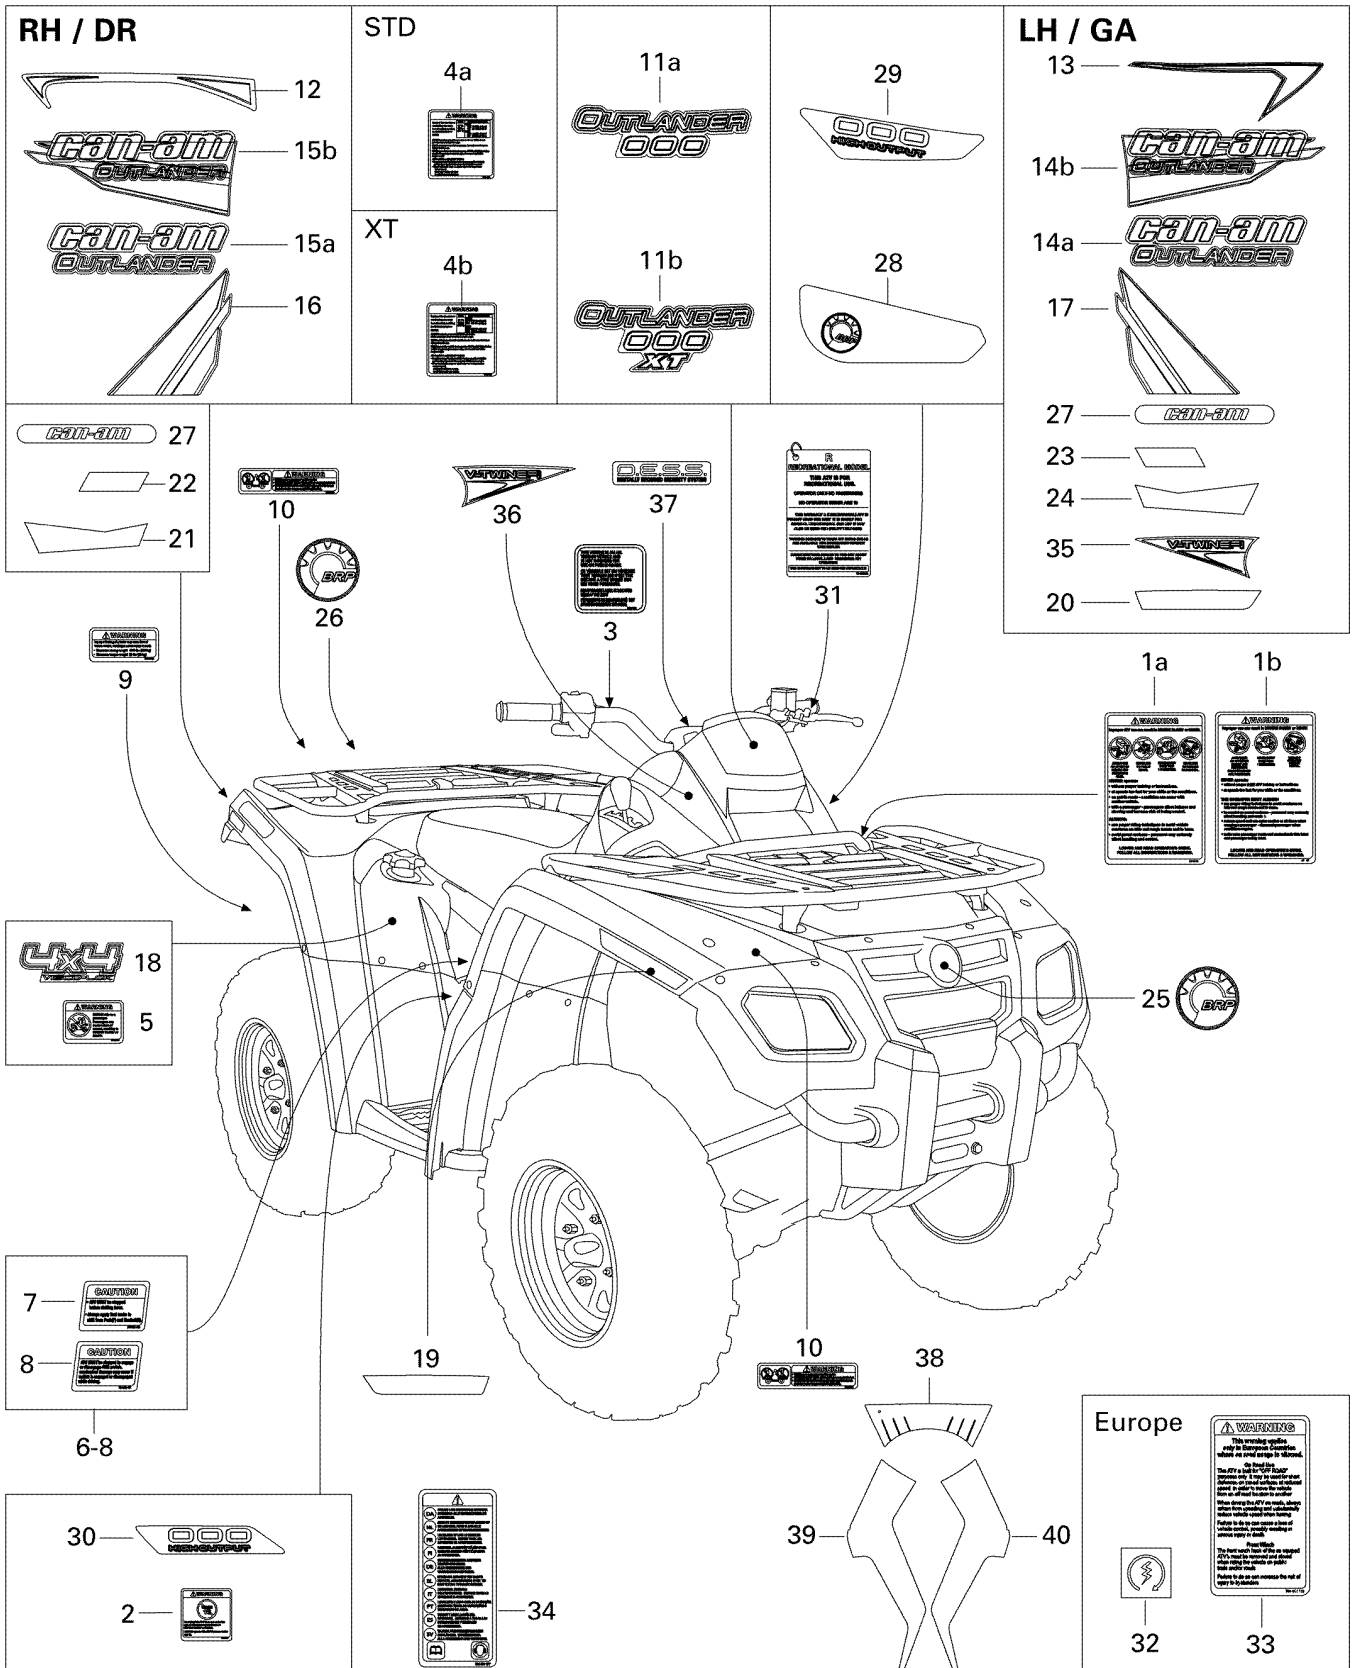

СПИСОК ДЕТАЛЕЙ ДЛЯ "DECALS XT" BRP OUTLANDER 650 XT

//OEM.MOTO-ALL.RU/

ТЕЛ.: +7 (495) 177-12-75

СПИСОК ДЕТАЛЕЙ ДЛЯ "DECALS XT" BRP OUTLANDER 650 XT

//OEM.MOTO-ALL.RU/

ТЕЛ.: +7 (495) 177-12-75

№	№ OEM	наличие / срок поставки	Наименование	Кол-во в узле
1a	704900112	Срок поставки от 19 дней	Наклейка предупреждения(english version)	1
1b	704901440	Срок поставки от 25 дней	ETIQUETTE AVERT*WARNING LABEL	1
2	704900011	В наличии	ETIQUETTE AVERT*LABEL-WARNING	1
3	704901438	Срок поставки от 25 дней	ETIQUETTE *LABEL	1
4b	704901267	Срок поставки от 25 дней	ETIQUETTE AVERT*LABEL-WARNING	1
4a	N/A	Срок поставки от 21 дня	Not available for this vehicle	1
5	704900005	В наличии	ETIQUETTE AVERT*LABEL-WARNING	1
6	704900434	Срок поставки от 25 дней	ETIQUETTE ASS. *WARNING ASS.	1
6	704900470	Срок поставки от 19 дней	Warning label. Transmission selector (english)	1
7	704900470	Срок поставки от 19 дней	Warning label. Transmission selector (english)	1
8	704900471	Срок поставки от 19 дней	Warning label. 4/WD switch (english)	1
9	704901123	Срок поставки от 25 дней	ETIQUETTE AVERT*LABEL-WARNING	1
9	704901091	Срок поставки от 19 дней	Наклейка предупреждения	1
10	704901089	Срок поставки от 25 дней	ETIQUETTE AVERT*WARNING LABEL	2
11a	N/A	Срок поставки от 21 дня	Not available for this vehicle	1
11b	704901236	Срок поставки от 35 дней	DECAL CONSOLE *POD DECAL	1
12	704901243	Срок поставки от 25 дней	DECALQUE DROIT *RH.DECAL	1
13	704901244	Срок поставки от 25 дней	DECALQUE GAUCHE*LH.DECAL	1
14b	704901360	Срок поставки от 35 дней	DECALQUE GAUCHE*LH. DECAL	1
14a	704901216	Срок поставки от 25 дней	DECALQUE GA&DR *LH&RH.DECAL	1
15a	704901216	Срок поставки от 25 дней	DECALQUE GA&DR *LH&RH.DECAL	1
15b	704901361	Срок поставки от 35 дней	DECALQUE DROIT *RH.DECAL	1
16	704901238	Срок поставки от 25 дней	DECALQUE GAUCHE*LH.DECAL	1
17	704901239	Срок поставки от 25 дней	DECALQUE DROIT *RH.DECAL	1