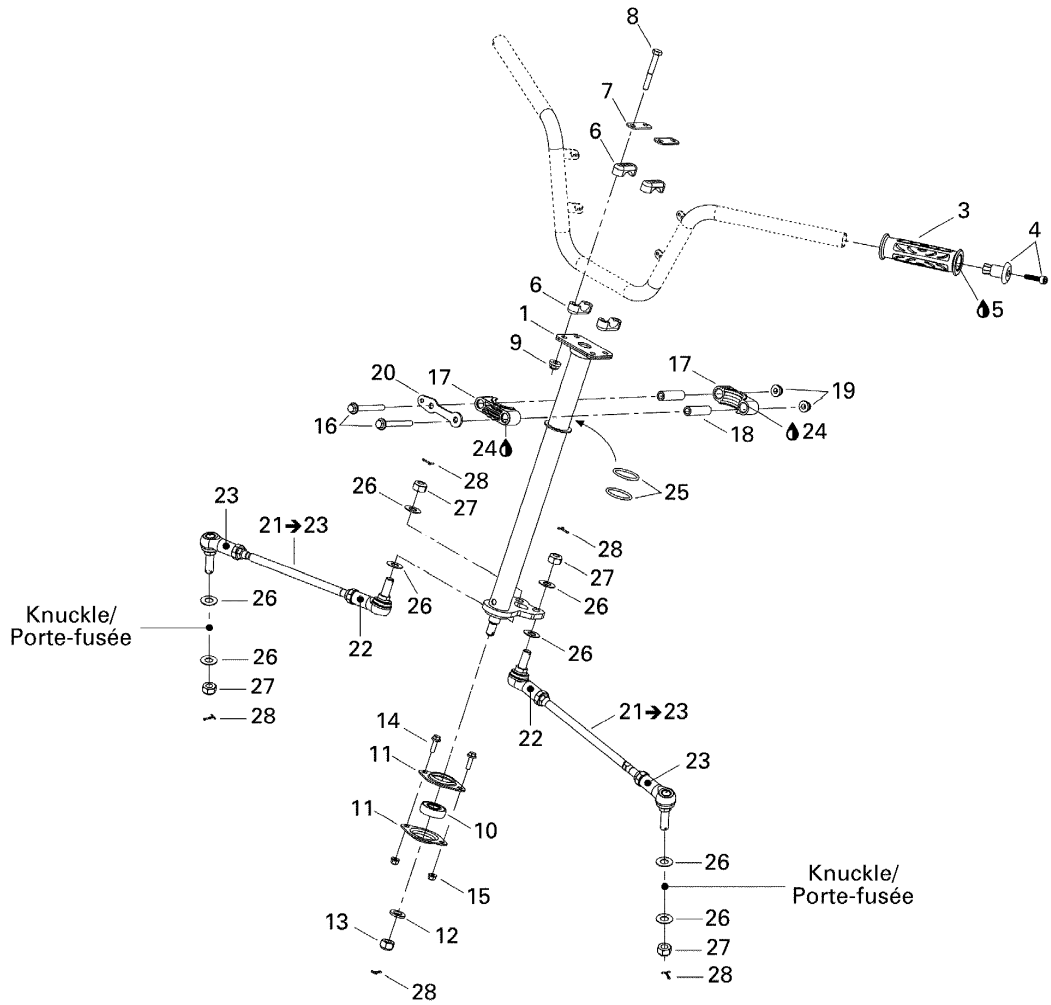

СПИСОК ДЕТАЛЕЙ ДЛЯ "STEERING SYSTEM STD" BRP OUTLANDER MAX 400 STD 4 X 4

//OEM.MOTO-ALL.RU/

ТЕЛ.: +7 (495) 177-12-75

СПИСОК ДЕТАЛЕЙ ДЛЯ "STEERING SYSTEM STD" BRP OUTLANDER MAX 400 STD 4 X 4

//OEM.MOTO-ALL.RU/

ТЕЛ.: +7 (495) 177-12-75

№	№ OEM	наличие / срок поставки	Наименование	Кол-во в узле
1	709400237	Срок поставки от 19 дней	Main Tube	1
2	709400401	Срок поставки от 19 дней	Руль standard	1
3	709400157	Срок поставки от 25 дней	GAINE GUIDON *GRIP- BLACK	2
4	709400449	Срок поставки от 25 дней	EMBOUT GUIDON *END-PIECE	2
5	293800100	Срок поставки от 25 дней	LOCTITE 406 *LOCTITE-406	1
6	506151622	Срок поставки от 25 дней	SUPPORT GUIDON *STEERING SUPPORT	4
7	506151196	Срок поставки от 19 дней	Уселитель	2
8	207086046	Срок поставки от 25 дней	SCREW-HEX.CAP DIN.931	4
9	233281416	Срок поставки от 25 дней	NUT-FLANGE ELASTIC DIN.6926	4
10	709400439	Срок поставки от 25 дней	ROULEMENT BILLE*BALL BEARING	1
11	709400152	В наличии	RONDELLE BUTEE *WASHER-THRUST	2
12	234021410	Срок поставки от 25 дней	WASHER-FLAT DIN.125A	1
13	250000047	Срок поставки от 25 дней	NUT-STOP ELASTIC DIN.985	1
14	207562044	Срок поставки от 25 дней	SCREW-HEX.FLANGE DIN.6921 S.GRIP	2
15	233261414	В наличии	NUT-FLANGE ELASTIC DIN.6926	2
16	207687044	Срок поставки от 25 дней	SCREW-HEX.FLANGE DIN.6921	2
17	709400471	Срок поставки от 25 дней	DEMI-LOGEMENT *BUSHING-HALF	2
18	709400072	Срок поставки от 25 дней	DOUILLE *BUSHING	2
19	233281414	В наличии	NUT-FLANGE ELASTIC DIN.6926	2
20	709400053	Срок поставки от 25 дней	PLAQUE D ARRET *PLATE-STOPPER	1
21	709400190	Срок поставки от 19 дней	Tie Rod ass'y. Includes 24 - 28.	2
22	709400195	Срок поставки от 19 дней	R.h. ball joint	1
23	709400196	Срок поставки от 19 дней	LH ball joint	1
24	293550010	Срок поставки от 27 дней	GREASE-SYNTH.	1
25	293300068	Срок поставки от 25 дней	JOINT TORIQUE *O- RING	2
26	706200281	Срок поставки от 21 дня	Шайба закаленная	8
27	250100045	Срок поставки от 25 дней	ECROU M12 *NUT M12	4
28	211400013	Срок поставки от 25 дней	PIN-COTTER	5