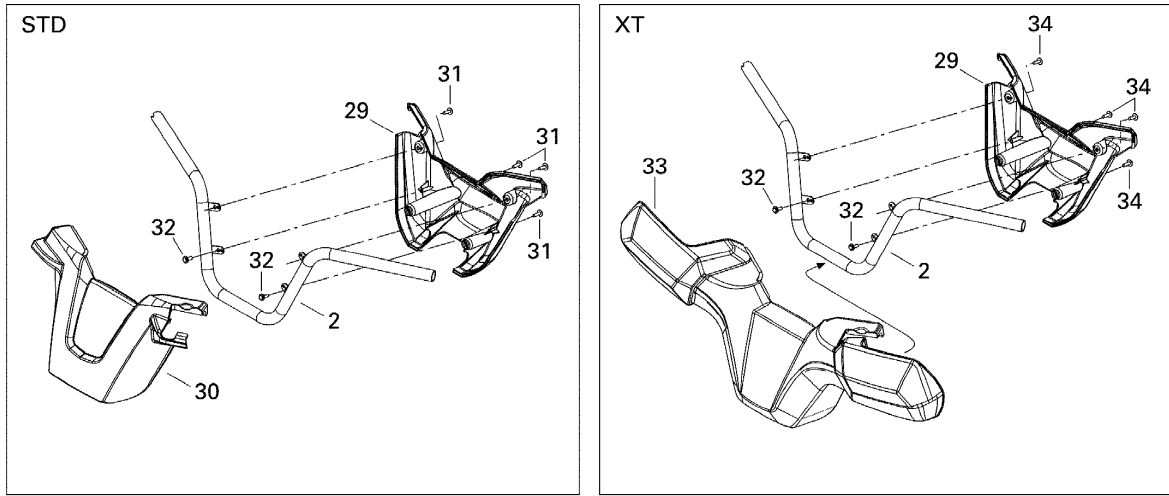

# СПИСОК ДЕТАЛЕЙ ДЛЯ "STEERING SYSTEM STD" BRP OUTLANDER MAX 400 STD 4 X 4

//OEM.MOTO-ALL.RU/

ТЕЛ.: +7 (495) 177-12-75

№	№ OEM	наличие / срок поставки	Наименование	Кол-во в узле
1	709400237	Срок поставки от 19 дней	Main Tube	1
2	709400401	Срок поставки от 19 дней	Руль standard	1
3	709400157	Срок поставки от 25 дней	GAINE GUIDON *GRIP- BLACK	2
4	709400449	Срок поставки от 25 дней	EMBOUT GUIDON *END-PIECE	2
5	293800100	Срок поставки от 25 дней	LOCTITE 406 *LOCTITE-406	1
6	506151622	Срок поставки от 25 дней	SUPPORT GUIDON *STEERING SUPPORT	4
7	506151196	Срок поставки от 19 дней	Уселитель	2
8	207086046	Срок поставки от 25 дней	SCREW-HEX.CAP DIN.931	4
9	233281416	Срок поставки от 25 дней	NUT-FLANGE ELASTIC DIN.6926	4
10	709400439	Срок поставки от 25 дней	ROULEMENT BILLE*BALL BEARING	1
11	709400152	В наличии	RONDELLE BUTEE *WASHER-THRUST	2
12	234021410	Срок поставки от 25 дней	WASHER-FLAT DIN.125A	1
13	250000047	Срок поставки от 25 дней	NUT-STOP ELASTIC DIN.985	1
14	207562044	Срок поставки от 25 дней	SCREW-HEX.FLANGE DIN.6921 S.GRIP	2
15	233261414	В наличии	NUT-FLANGE ELASTIC DIN.6926	2
16	207687044	Срок поставки от 25 дней	SCREW-HEX.FLANGE DIN.6921	2
17	709400471	Срок поставки от 25 дней	DEMI-LOGEMENT *BUSHING-HALF	2
18	709400072	Срок поставки от 25 дней	DOUILLE *BUSHING	2
19	233281414	В наличии	NUT-FLANGE ELASTIC DIN.6926	2
20	709400053	Срок поставки от 25 дней	PLAQUE D ARRET *PLATE-STOPPER	1
21	709400190	Срок поставки от 19 дней	Tie Rod ass'y. Includes 24 - 28.	2
22	709400195	Срок поставки от 19 дней	R.h. ball joint	1
23	709400196	Срок поставки от 19 дней	LH ball joint	1
24	293550010	Срок поставки от 27 дней	GREASE-SYNTH.	1
25	293300068	Срок поставки от 25 дней	JOINT TORIQUE *O- RING	2
26	706200281	Срок поставки от 21 дня	Шайба закаленная	8
27	250100045	Срок поставки от 25 дней	ECROU M12 *NUT M12	4
28	211400013	Срок поставки от 25 дней	PIN-COTTER	5