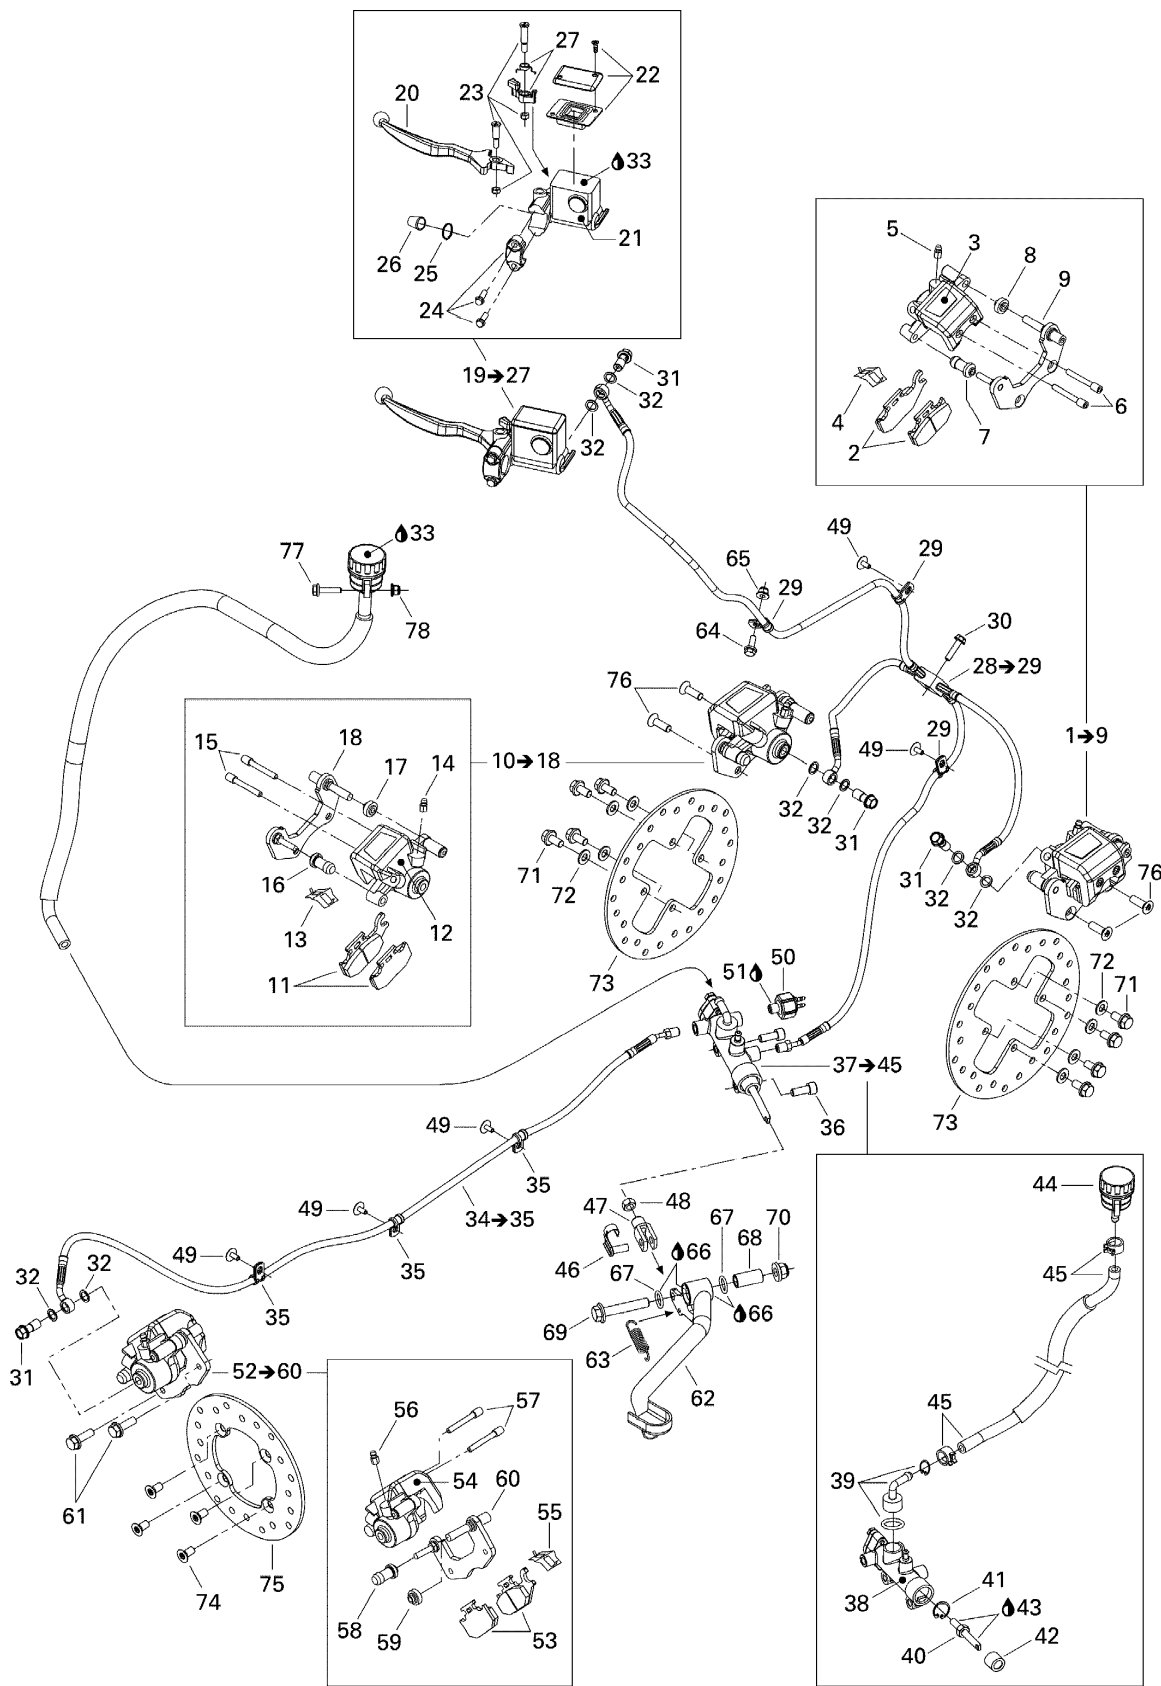

СПИСОК ДЕТАЛЕЙ ДЛЯ "HYDRAULIC BRAKES" BRP OUTLANDER 650 STD 4 X 4

//OEM.MOTO-ALL.RU/

ТЕЛ.: +7 (495) 177-12-75

СПИСОК ДЕТАЛЕЙ ДЛЯ "HYDRAULIC BRAKES" BRP OUTLANDER 650 STD 4 X 4

//OEM.MOTO-ALL.RU/

ТЕЛ.: +7 (495) 177-12-75

№	№ OEM	наличие / срок поставки	Наименование	Кол-во в узле
1	705600367	Срок поставки от 19 дней	RH Caliper. Includes 1 to 9	1
2	705600349	Срок поставки от 25 дней	KIT PAD-BRAKE	1
3	705600078	Срок поставки от 25 дней	ENSEMBLE PISTON*PISTON-SET	1
4	705600079	Срок поставки от 25 дней	RESSORT *SPRING	1
5	705600080	Срок поставки от 25 дней	ECROU DE PURGE *BLEEDER-SCREW	1
6	705600081	Срок поставки от 25 дней	ENSEMBLE GOUP. *PIN-SET	1
7	705600082	Срок поставки от 25 дней	CAPUCHON *BOOT-COMP.	1
8	705600083	Срок поставки от 25 дней	CAPUCHON *BOOT-COMP.	1
9	XXX	Срок поставки от 21 дня	Не поставляется	1
10	705600366	Срок поставки от 19 дней	LH Caliper. Includes 10 to 18	1
11	705600350	Срок поставки от 25 дней	KIT PAD-BRAKE	1
12	705600078	Срок поставки от 25 дней	ENSEMBLE PISTON*PISTON-SET	1
13	705600079	Срок поставки от 25 дней	RESSORT *SPRING	1
14	705600080	Срок поставки от 25 дней	ECROU DE PURGE *BLEEDER-SCREW	1
15	705600081	Срок поставки от 25 дней	ENSEMBLE GOUP. *PIN-SET	1
16	705600082	Срок поставки от 25 дней	CAPUCHON *BOOT-COMP.	1
17	705600083	Срок поставки от 25 дней	CAPUCHON *BOOT-COMP.	1
18	705600297	Срок поставки от 19 дней	SUPPORT ETRIER *CALIPER SUPPORT	1
19	705600242	Срок поставки от 19 дней	Front master cylinder. Includes 19 - 26.	1
20	705600243	Срок поставки от 25 дней	LEVIER MANETTE *LEVER-ARM	1
21	705600244	Срок поставки от 19 дней	ENSEMBLE PISTON*PISTON-KIT	1
22	705600084	Срок поставки от 25 дней	ENS.CAPUCHON *CAP SET	1
23	705600246	Срок поставки от 25 дней	ENS.ECROU *BOLT-KIT	1
24	705600087	Срок поставки от 25 дней	ENS.ATTACHE *BRACKET-KIT	1
25	705600088	Срок поставки от 19 дней	CIRCLIP *CIRCLIP	1
26	705600089	Срок поставки от 25 дней	CAPUCHON *BOOT-COMP.	1
27	705600477	Срок поставки от 25 дней	ENS.LEVIER *PARKING-KIT	1
28	705600421	Срок поставки от 19 дней	Front Hose. Includes 28 to 29	1
29	705600459	Срок поставки от 25 дней	CLAMP	3
30	210262080	Срок поставки от 25 дней	SCREW-FORMING HEX.HD.FL.GM6174	1
31	705600396	Срок поставки от 25 дней	BOLT-BANJO	4
32	705600310	Срок поставки от 25 дней	RONDELLE CUIVRE*COPPER WASHER	8
33	293600063	Срок поставки от 35 дней	LIQUIDE-FREIN *BRAKE FLUID	1