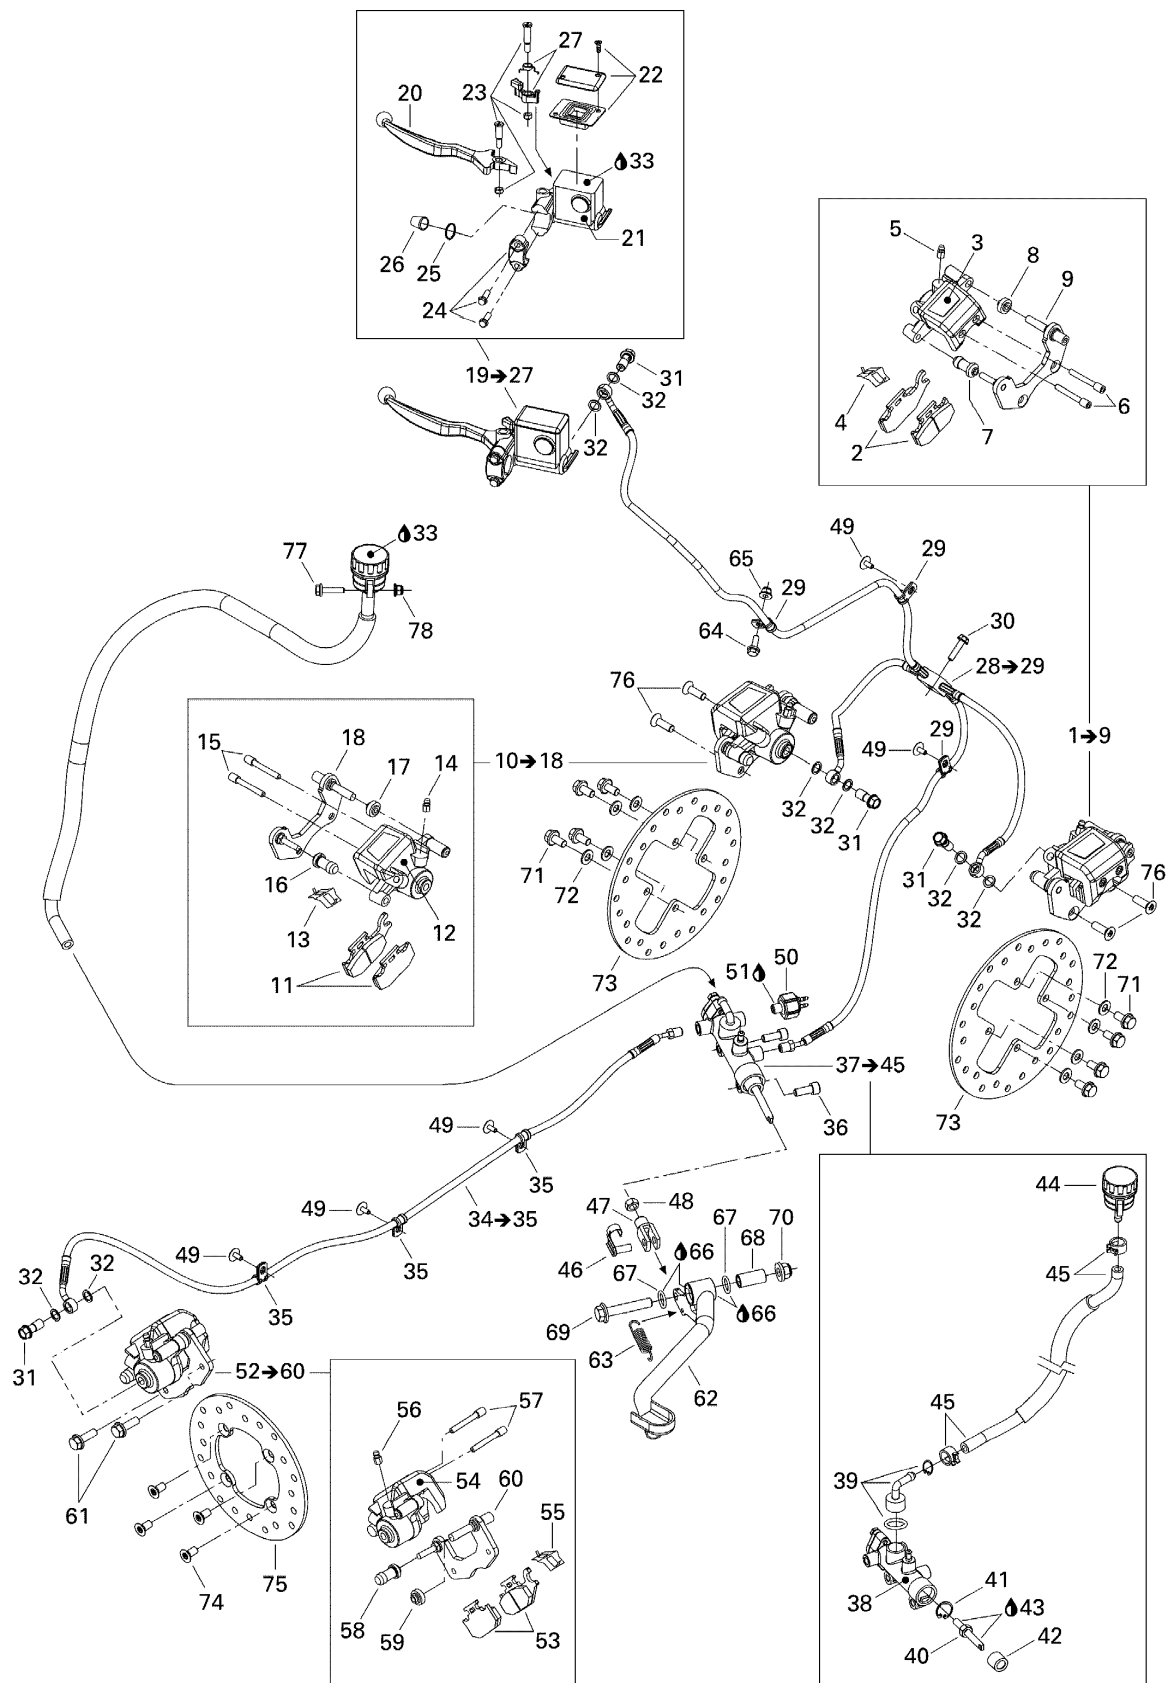

# СПИСОК ДЕТАЛЕЙ ДЛЯ "HYDRAULIC BRAKES" BRP OUTLANDER 500 STD 4 X 4

//OEM.MOTO-ALL.RU/

ТЕЛ.: +7 (495) 177-12-75

№	№ OEM	наличие / срок поставки	Наименование	Кол-во в узле
1	705600367	Срок поставки от 19 дней	RH Caliper. Includes 1 to 9	1
2	705600349	Срок поставки от 25 дней	KIT PAD-BRAKE	1
3	705600078	Срок поставки от 25 дней	ENSEMBLE PISTON*PISTON-SET	1
4	705600079	Срок поставки от 25 дней	RESSORT *SPRING	1
5	705600080	Срок поставки от 25 дней	ECROU DE PURGE *BLEEDER-SCREW	1
6	705600081	Срок поставки от 25 дней	ENSEMBLE GOUP. *PIN-SET	1
7	705600082	Срок поставки от 25 дней	CAPUCHON *BOOT-COMP.	1
8	705600083	Срок поставки от 25 дней	CAPUCHON *BOOT-COMP.	1
9	XXX	Срок поставки от 21 дня	Не поставляется	1
10	705600366	Срок поставки от 19 дней	LH Caliper. Includes 10 to 18	1
11	705600350	Срок поставки от 25 дней	KIT PAD-BRAKE	1
12	705600078	Срок поставки от 25 дней	ENSEMBLE PISTON*PISTON-SET	1
13	705600079	Срок поставки от 25 дней	RESSORT *SPRING	1
14	705600080	Срок поставки от 25 дней	ECROU DE PURGE *BLEEDER-SCREW	1
15	705600081	Срок поставки от 25 дней	ENSEMBLE GOUP. *PIN-SET	1
16	705600082	Срок поставки от 25 дней	CAPUCHON *BOOT-COMP.	1
17	705600083	Срок поставки от 25 дней	CAPUCHON *BOOT-COMP.	1
18	705600297	Срок поставки от 19 дней	SUPPORT ETRIER *CALIPER SUPPORT	1
19	705600242	Срок поставки от 19 дней	Front master cylinder. Includes 19 - 26.	1
20	705600243	Срок поставки от 25 дней	LEVIER MANETTE *LEVER-ARM	1
21	705600244	Срок поставки от 19 дней	ENSEMBLE PISTON*PISTON-KIT	1
22	705600084	Срок поставки от 25 дней	ENS.CAPUCHON *CAP SET	1
23	705600246	Срок поставки от 25 дней	ENS.ECROU *BOLT-KIT	1
24	705600087	Срок поставки от 25 дней	ENS.ATTACHE *BRACKET-KIT	1
25	705600088	Срок поставки от 19 дней	CIRCLIP *CIRCLIP	1
26	705600089	Срок поставки от 25 дней	CAPUCHON *BOOT-COMP.	1
27	705600477	Срок поставки от 25 дней	ENS.LEVIER *PARKING-KIT	1
28	705600421	Срок поставки от 19 дней	Front Hose. Includes 28 to 29	1
29	705600459	Срок поставки от 25 дней	CLAMP	3
30	210262080	Срок поставки от 25 дней	SCREW-FORMING HEX.HD.FL.GM6174	1
31	705600396	Срок поставки от 25 дней	BOLT-BANJO	4
32	705600310	Срок поставки от 25 дней	RONDELLE CUIVRE*COPPER WASHER	8
33	293600063	Срок поставки от 35 дней	LIQUIDE-FREIN *BRAKE FLUID	1