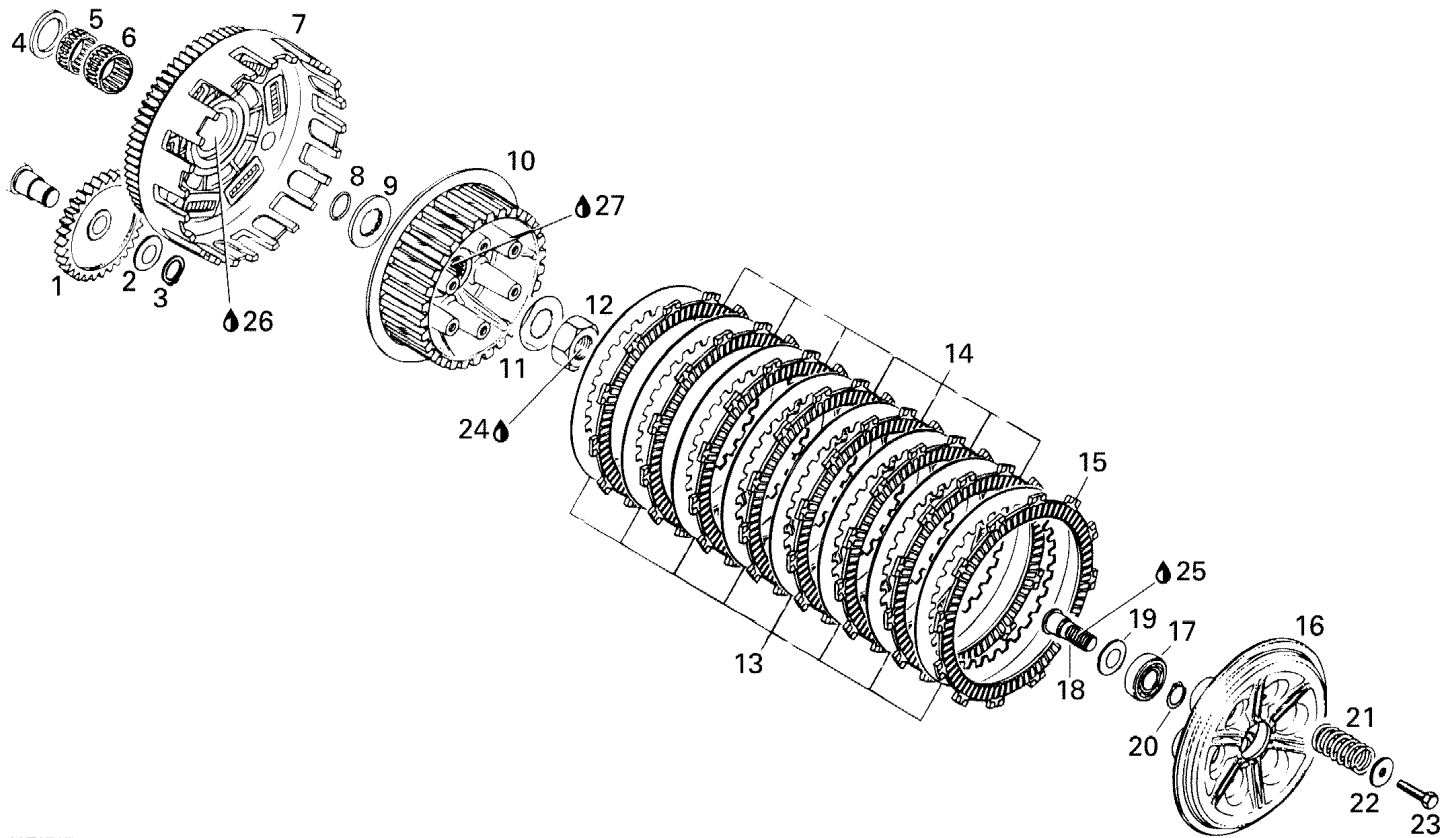

СПИСОК ДЕТАЛЕЙ ДЛЯ "CLUTCH" BRP DS 650 X

//OEM.MOTO-ALL.RU/

ТЕЛ.: +7 (495) 177-12-75

09T0707

СПИСОК ДЕТАЛЕЙ ДЛЯ "CLUTCH" BRP DS 650 X

//OEM.MOTO-ALL.RU/

ТЕЛ.: +7 (495) 177-12-75

№	№ OEM	наличие / срок поставки	Наименование	Кол-во в узле
1	420235272	Срок поставки от 25 дней	ENGRENAGE POMPE*GEAR-OIL PUMP	1
2	420227401	Срок поставки от 25 дней	RONDELLE BUTEE *WASHER-THRUST	1
3	420945650	Срок поставки от 25 дней	ANNEAU RETENUE *RING-RETAINING	1
4	420427460	Срок поставки от 25 дней	RONDELLE BUTEE *WASHER-THRUST	1
5	420932930	Срок поставки от 25 дней	ROUL.AIGUILLES *BEARING-NEEDLE	1
6	420232890	Срок поставки от 35 дней	ROUL.AIGUILLES *BEARING-NEEDLE	1
7	420296365	Срок поставки от 25 дней	ENGRENAGE ASS. *DRIVE-PRIMARY ASSY	1
8	420250890	Срок поставки от 25 дней	JOINT TORIQUE *O-RING	1
9	420244950	Срок поставки от 25 дней	RONDELLE BUTEE *WASHER-THRUST	1
10	420259117	Срок поставки от 35 дней	MOYEU EMBRAYAGE*HUB-CLUTCH	1
11	420245325	Срок поставки от 25 дней	WASHER-TAB	1
12	420242607	Срок поставки от 25 дней	ECROU HEX.M18 *NUT-HEX.M18	1
13	420259262	Срок поставки от 25 дней	PLATE-1.5MM	8
14	420259210	Срок поставки от 25 дней	PLATE-FRICTION	7
15	420259215	Срок поставки от 25 дней	PLATEAU 3.5MM *PLATE-FRICTION	1
16	420259122	Срок поставки от 25 дней	PLATEAU PRESS. *PLATE-PRESSURE	1
17	420232262	Срок поставки от 25 дней	ROULEMENT BILLE*BEARING-BALL	1
18	420259203	Срок поставки от 25 дней	CREMAIL.EMBRAYA*RACK-ACTUATION CLUTCH	1
19	420227401	Срок поставки от 25 дней	RONDELLE BUTEE *WASHER-THRUST	1
20	420945650	Срок поставки от 25 дней	ANNEAU RETENUE *RING-RETAINING	1
21	420239162	Срок поставки от 25 дней	RESSORT EMBRAY.*SPRING-CLUTCH	6
22	420244020	Срок поставки от 25 дней	RONDELLE *WASHER	6
23	207162544	Срок поставки от 25 дней	SCREW-HEX.CAP DIN.933	6
24	293800060	Срок поставки от 25 дней	LOCTITE 243 *LOCTITE-243	1
25	293550030	Срок поставки от 25 дней	GRAISSE *GREASE	1
26	293600039	Срок поставки от 19 дней	Engine oil 5W40 (12 x 1 liter)	1
27	420899271	Срок поставки от 25 дней	GRAISSE *GREASE	1