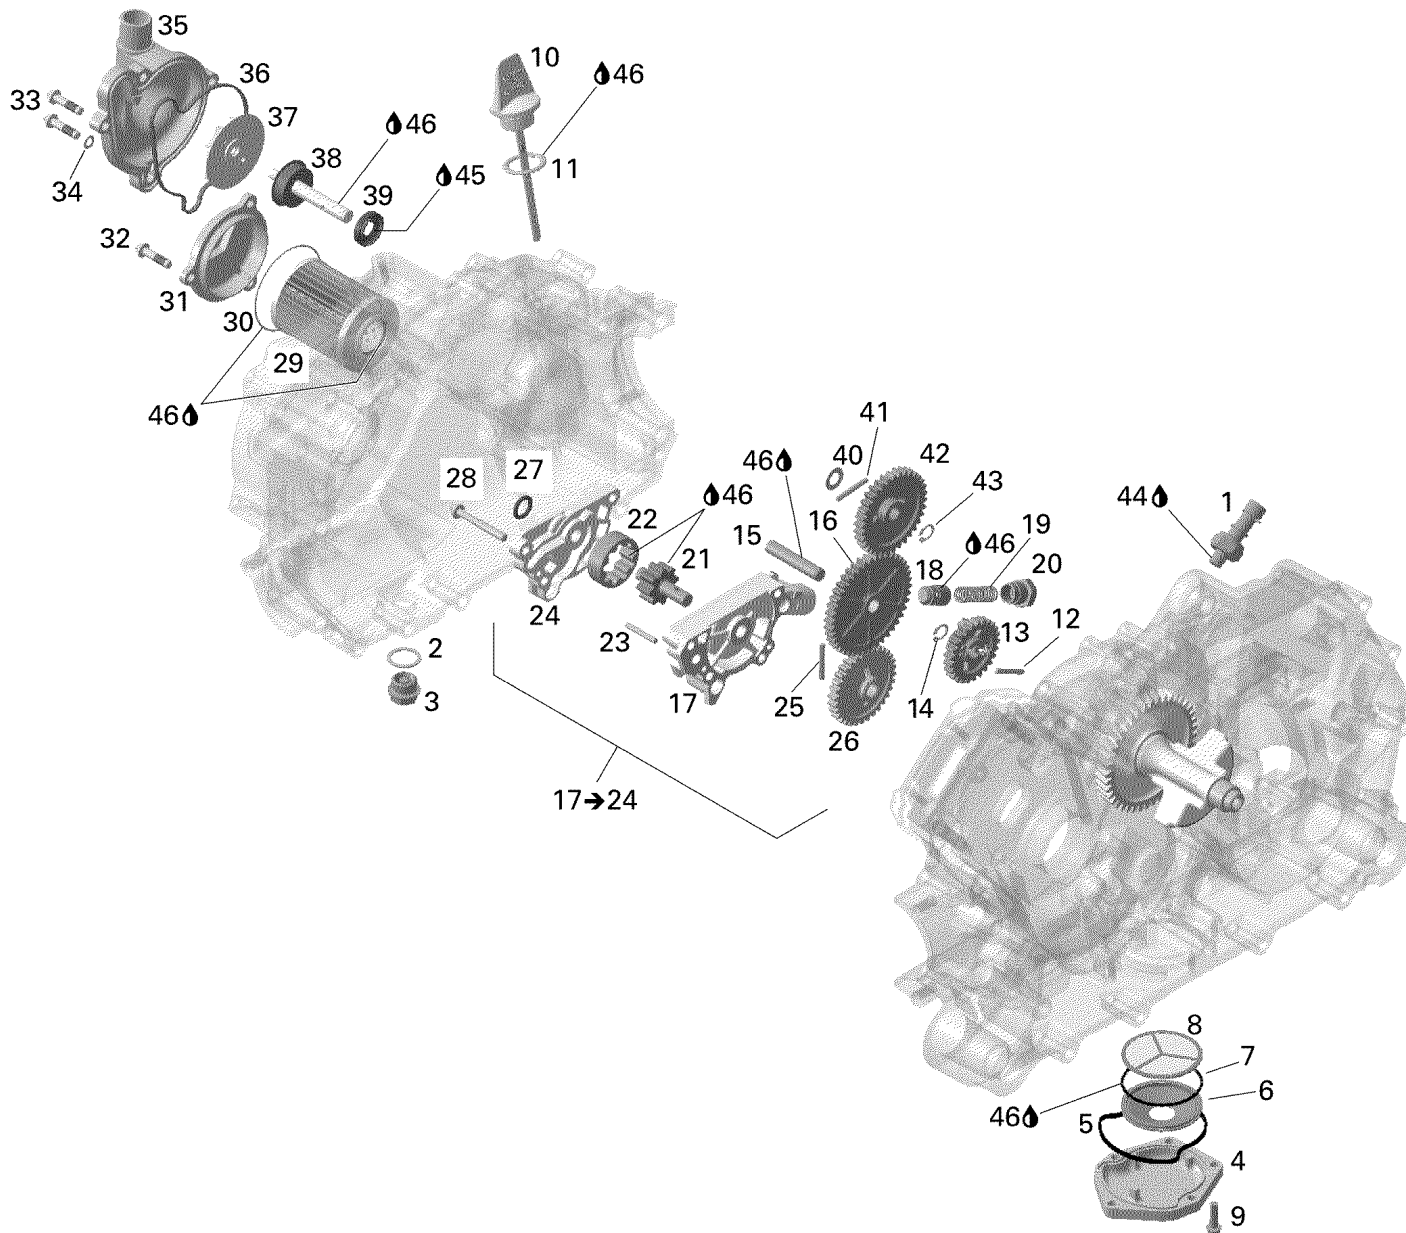

СПИСОК ДЕТАЛЕЙ ДЛЯ "ENGINE LUBRICATION" BRP OUTLANDER 400 ХТ 4 X 4

//OEM.MOTO-ALL.RU/

ТЕЛ.: +7 (495) 177-12-75

СПИСОК ДЕТАЛЕЙ ДЛЯ "ENGINE LUBRICATION" BRP OUTLANDER 400 ХТ 4 X 4

//ОЕМ.МОТО-ALL.RU/

ТЕЛ.: +7 (495) 177-12-75

№	№ OEM	наличие / срок поставки	Наименование	Кол-во в узле
1	420256770	Срок поставки от 25 дней	INTER.PRESS.HUI*SWITCH-OIL PRESSURE	1
2	420552280	Срок поставки от 25 дней	JOINT TORIQUE *O RING	1
3	420840277	Срок поставки от 25 дней	BOUCHON PURGE *PLUG-DRAIN	1
4	420211940	Срок поставки от 25 дней	COUV.CRIBLE HUI*COVER-OIL SIEVE	1
5	420650560	Срок поставки от 25 дней	ANNEAU CAOUT. *RING-RUBBER	1
6	420256650	Срок поставки от 25 дней	COLLECT.HUILE *COLLECTOR-OIL	1
7	420650695	Срок поставки от 25 дней	JOINT TORIQUE *O RING	1
8	420256575	Срок поставки от 25 дней	CRIBLE D HUILE *SIEVE-OIL	1
9	420440202	Срок поставки от 19 дней	Винт	5
10	420256800	Срок поставки от 25 дней	OIL DIPSTICK	1
11	420631640	Срок поставки от 25 дней	JOINT TORIQUE *O RING	1
12	420232430	Срок поставки от 25 дней	GOUPILLE AIGUI.*NEEDLE PIN	1
13	420635191	Срок поставки от 25 дней	IDLE GEAR 25 TH	1
14	420245330	Срок поставки от 19 дней	Стопорное кольцо	1
15	420229301	Срок поставки от 25 дней	AXE POSITION. *LOCATION PIN	1
16	420635660	Срок поставки от 25 дней	IDLE GEAR 42 TH	1
17	420610220	Срок поставки от 25 дней	CARTER POMPE HU*HOUSING-PUMP OIL	1
17	420296507	Срок поставки от 25 дней	OIL PUMP ASSEMBLY	1
18	420256921	Срок поставки от 25 дней	SOUPAPE PISTON *VALVE-PISTON	1
19	420238220	Срок поставки от 25 дней	RESSORT COMPRES*SPRING-COMPRESSION	1
20	420641167	Срок поставки от 25 дней	BOUCHON M16 *PLUG-SCREW	1
21	420220814	Срок поставки от 25 дней	ARBRE POMPE HUI*SHAFT-PUMP OIL	1
22	420256935	Срок поставки от 25 дней	OIL PUMP OUTER ROTOR	1
23	420232430	Срок поставки от 25 дней	GOUPILLE AIGUI.*NEEDLE PIN	2
24	420610570	Срок поставки от 25 дней	OIL PUMP COVER	1
25	420232430	Срок поставки от 25 дней	GOUPILLE AIGUI.*NEEDLE PIN	1
26	420635220	Срок поставки от 25 дней	ENGRENAGE 32 D *GEAR-PUMP OIL	1
27	420250290	Срок поставки от 25 дней	O RING	1
28	420440322	Срок поставки от 25 дней	SCREW	4
29	420256188	Срок поставки от 25 дней	FILTER-OILRB-X339/69MM LONG	1
30	420230920	Срок поставки от 25 дней	JOINT TORIQUE *O-RING	1
31	420210418	Срок поставки от 25 дней	OIL FILTER COVER	1
32	420440232	Срок поставки от 19 дней	Винт	3
33	420440232	Срок поставки от 19 дней	Винт	4
34	420230415	Срок поставки от 25 дней	RONDELLE ETANC.*WASHER-SEAL	1
35	420222680	Срок поставки от 25 дней	WATER PUMP HOUSING	1
36	420630270	Срок поставки от 25 дней	GASKET	1