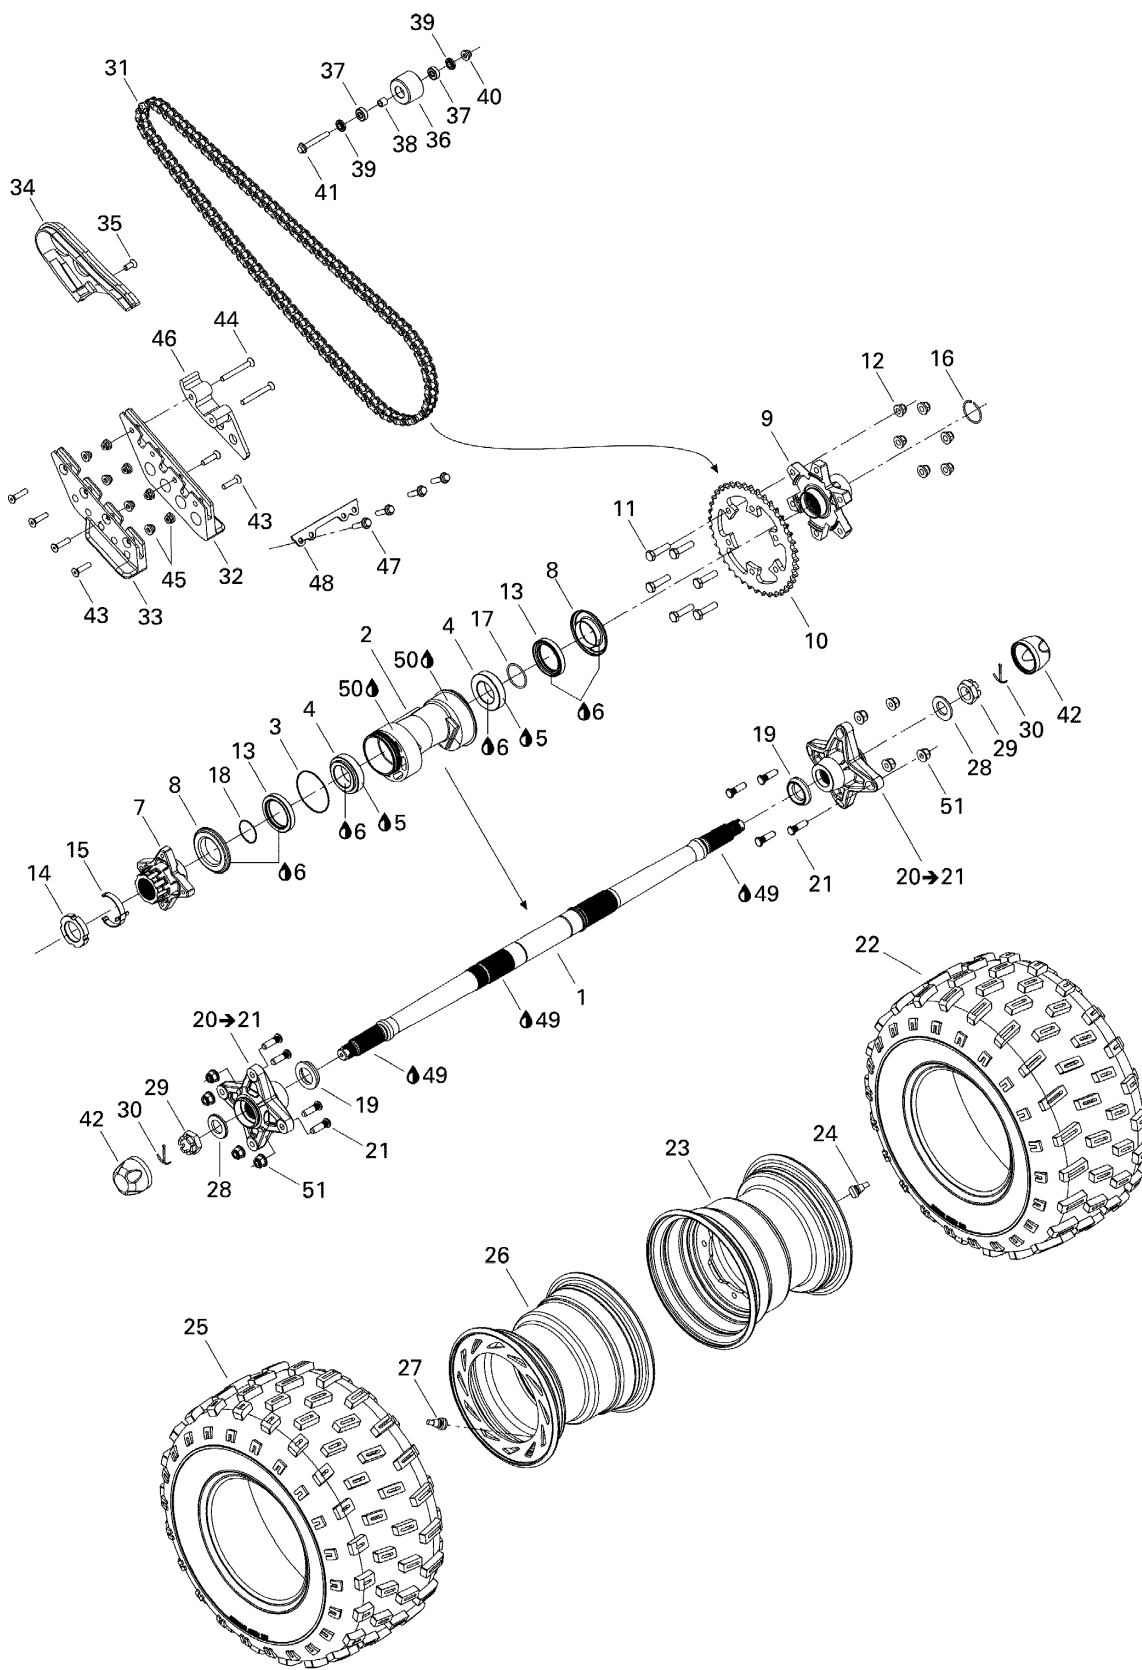

# СПИСОК ДЕТАЛЕЙ ДЛЯ "DRIVE SYSTEM, REAR" BRP DS 650 X

//OEM.MOTO-ALL.RU/

ТЕЛ.: +7 (495) 177-12-75

№	№ OEM	наличие / срок поставки	Наименование	Кол-во в узле
1	705500387	Срок поставки от 25 дней	ARBRE ENTRAIN. *AXLE-DRIVE	1
2	705500388	Срок поставки от 25 дней	TENDEUR CHAINE *TIGHTENER-CHAIN	1
3	293300085	Срок поставки от 25 дней	JOINT TORIQUE *O RING	1
4	293350043	Срок поставки от 25 дней	ROUL.CONIQUE *CONE BEARING	2
5	413703100	Срок поставки от 25 дней	LOCTITE 609 *LOCTITE-609	1
6	293550010	Срок поставки от 27 дней	GREASE-SYNTH.	1
7	705500406	Срок поставки от 25 дней	MOYEU DE DISQUE*BRAKE HUB	1
8	705500408	Срок поставки от 25 дней	BAGUE D USURE *WEAR RING	2
9	705500344	Срок поставки от 25 дней	MOYEU DE ROUE *WHEEL HUB	1
10	705500390	Срок поставки от 35 дней	ROUE DENTEE 40D*SPROCKET 40TH	1
11	207004046	Срок поставки от 25 дней	SCREW-HEX.CAP ISO.4014	6
12	233201416	Срок поставки от 21 дня	Гайка	6
13	293250115	Срок поставки от 19 дней	Сальник	2
14	250100037	Срок поставки от 35 дней	SLOTTED ROUND NUTS M38	1
15	250100038	Срок поставки от 25 дней	PATTE DE VERROU*TAB LOCK	1
16	705500108	Срок поставки от 25 дней	ANNEAU RETENUE *RING-RETAINER	1
17	293300099	Срок поставки от 25 дней	JOINT TORIQUE *O RING	1
18	293300100	Срок поставки от 25 дней	JOINT TORIQUE *O RING	1
19	705500067	Срок поставки от 25 дней	BAGUE D APPUI *RING-SUPPORT	2
20	705500452	Срок поставки от 25 дней	MOYEU ARR. ASS *REAR HUB ASS	2
21	250000138	Срок поставки от 25 дней	GOUJON DE ROUE *WHEEL STUD	8
22	705500331	Срок поставки от 19 дней	PNEU ARRIERE *REAR TIRE	1
23	705500332	Срок поставки от 25 дней	JANTE ARRIERE *REAR RIM	1
24	705400193	Срок поставки от 25 дней	SOUPAPE JANTE *RIM VALVE	1
25	705500331	Срок поставки от 19 дней	PNEU ARRIERE *REAR TIRE	1
26	705500336	Срок поставки от 35 дней	JANTE ARRIERE *REAR RIM	1
27	705400193	Срок поставки от 25 дней	SOUPAPE JANTE *RIM VALVE	1