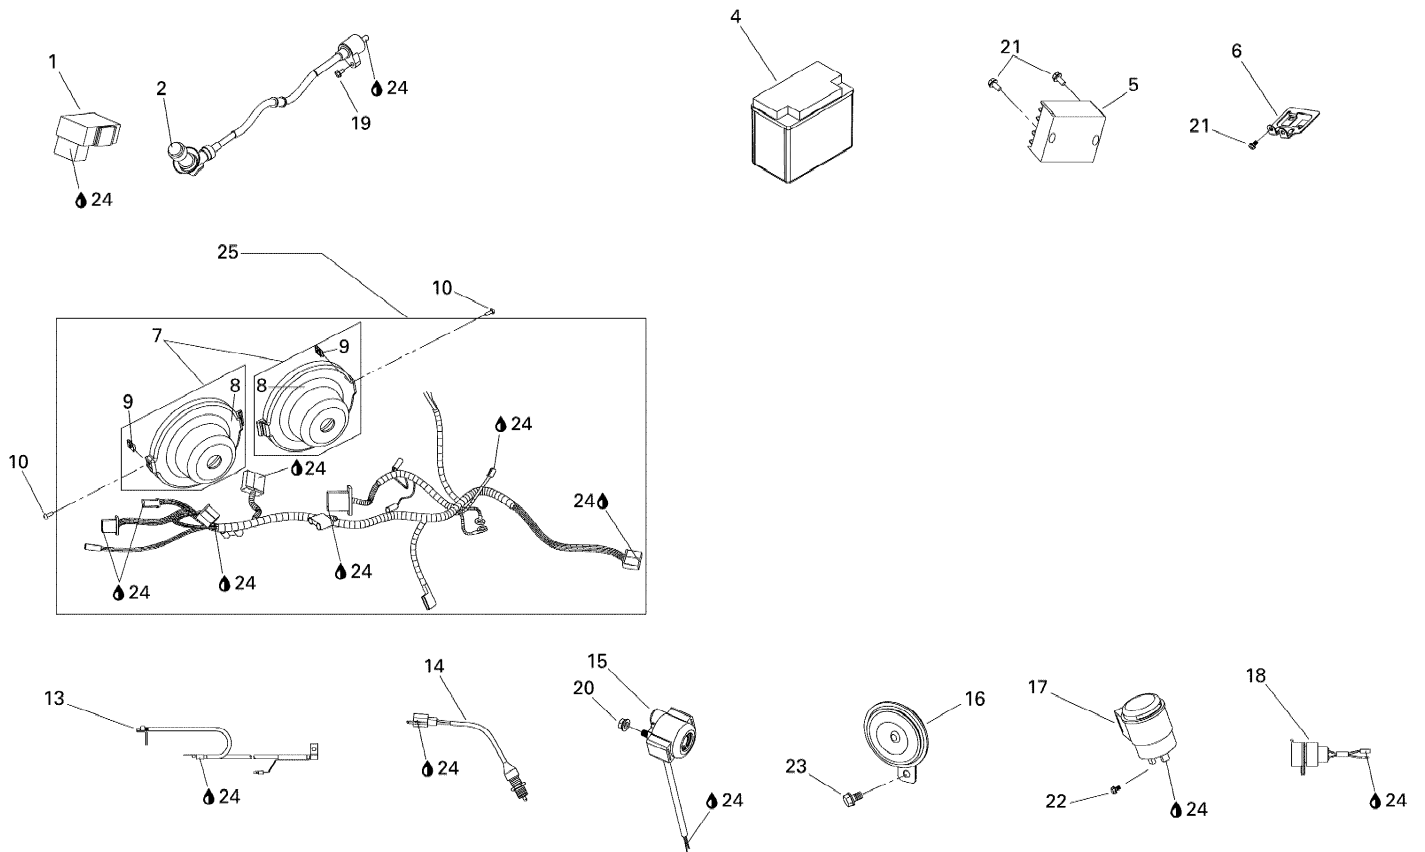

СПИСОК ДЕТАЛЕЙ ДЛЯ "ELECTRICAL COMPONENTS" BRP DS 250 CE

//OEM.MOTO-ALL.RU/

ТЕЛ.: +7 (495) 177-12-75

2070613

СПИСОК ДЕТАЛЕЙ ДЛЯ "ELECTRICAL COMPONENTS" BRP DS 250 CE

//OEM.MOTO-ALL.RU/

ТЕЛ.: +7 (495) 177-12-75

№	№ OEM	наличие / срок поставки	Наименование	Кол-во в узле
1	S30400RCA000	Срок поставки от 25 дней	CDI UNIT ASSY.	1
2	S3051ARB1000	Срок поставки от 25 дней	IGNITION COIL	1
4	715900031	Срок поставки от 25 дней	BATTERIE 12AH *BATTERY 12AH	1
5	S31600RCA000	Срок поставки от 25 дней	REDRESSEUR *RECTIFIER	1
6	S31601RCA000	Срок поставки от 25 дней	SUPPORT CONNE. *CONNECTOR BRACKET	1
7	S6310BRCA000	Срок поставки от 25 дней	HEAD LIGHT COVER	2
8	NASP/NDPR	Срок поставки от 21 дня	Not Available As Spare Parts	2
9	S90302V02000	Срок поставки от 25 дней	CLIP NUT	2
10	S9390334380	Срок поставки от 25 дней	TAPPING SCREW	2
13	S32412RB1000	Срок поставки от 25 дней	EARTH CABLE	1
14	S35350RCA000	Срок поставки от 25 дней	RR.STOP SWITCH ASSY	1
15	S3585ARCA000	Срок поставки от 25 дней	START MAG.SW.EST AND POSITIF CABLE	1
16	S38110RCA000	Срок поставки от 25 дней	HORN	1
17	S38301RA1000	Срок поставки от 25 дней	WINKER RELAY	1
18	S38600RA1000	Срок поставки от 25 дней	DC POWER OUTLET	1
19	S90112GK8000	Срок поставки от 25 дней	FLANGE BOLT	1
20	S9405006070	Срок поставки от 25 дней	FLANGE NUT	1
21	S958010601207	Срок поставки от 25 дней	FLANGE BOLT	3
22	S958010601607	Срок поставки от 25 дней	BOLT FLANGE	3
23	S958010801207	Срок поставки от 25 дней	FLANGE BOLT	1
24	293550004	Срок поставки от 25 дней	GREASE-DIELECT DC4	1
25	S32100RCA000	Срок поставки от 25 дней	CABLAGE ASS. *HARNESS-ASSY.	1