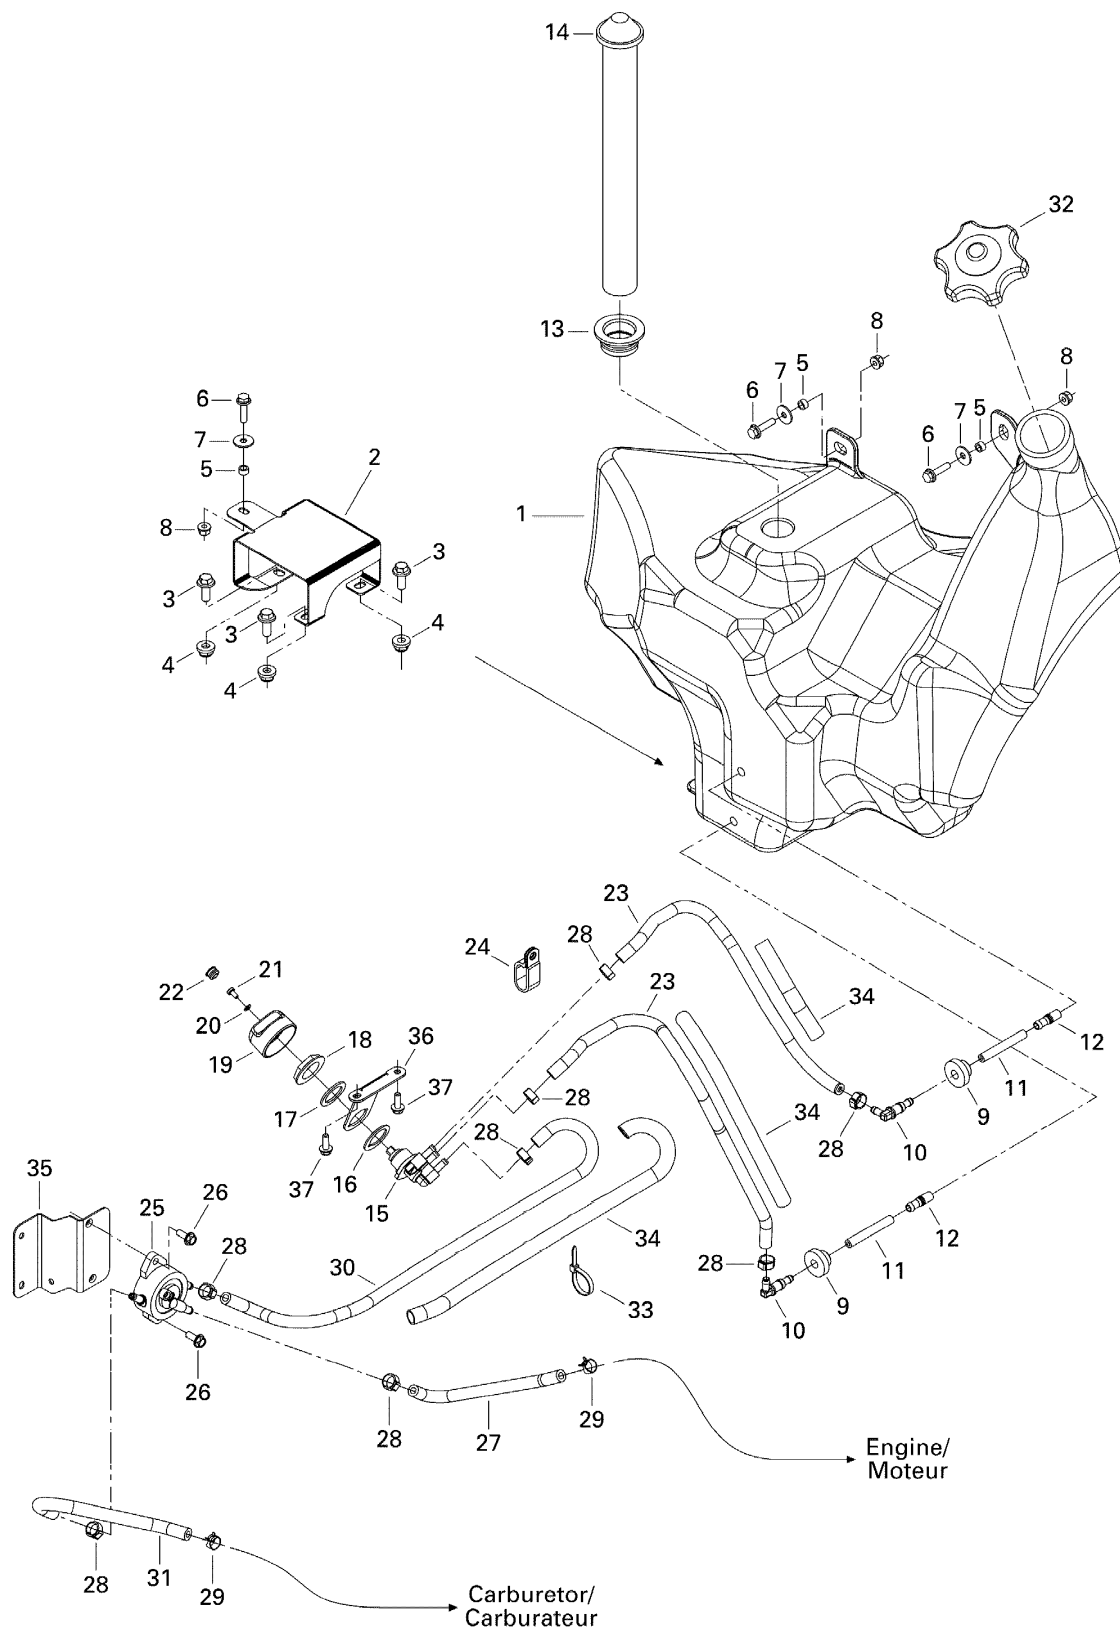

СПИСОК ДЕТАЛЕЙ ДЛЯ "FUEL TANK" BRP TRAXTER MAX CVT 650

//OEM.MOTO-ALL.RU/

ТЕЛ.: +7 (495) 177-12-75

СПИСОК ДЕТАЛЕЙ ДЛЯ "FUEL TANK" BRP TRAXTER MAX CVT 650

//OEM.MOTO-ALL.RU/

ТЕЛ.: +7 (495) 177-12-75

№	№ OEM	наличие / срок поставки	Наименование	Кол-во в узле
1	709000035	Срок поставки от 35 дней	FUEL TANK	1
2	709000039	Срок поставки от 35 дней	FUEL TANK SUPPORT	1
3	207682044	Срок поставки от 25 дней	SCREW-HEX.FLANGE DIN.6921	3
4	233281414	В наличии	NUT-FLANGE ELASTIC DIN.6926	3
5	293900029	Срок поставки от 25 дней	BUSHING	3
6	207662544	Срок поставки от 25 дней	SCREW-HEX.FLANGE DIN.6921	3
7	224061201	Срок поставки от 25 дней	WASHER-FLAT	3
8	233261414	В наличии	NUT-FLANGE ELASTIC DIN.6926	3
9	570045500	Срок поставки от 25 дней	PASSE-FILS *GROMMET	2
10	414580600	Срок поставки от 25 дней	CONNECTOR-MALE	2
11	415080200	В наличии	LINE-FUEL-10 M PKG - PRICEPER M	2
12	414865700	Срок поставки от 25 дней	CREPINE *FILTER- FUEL	2
13	293720058	Срок поставки от 25 дней	PASSE-FILS *GROMMET	1
14	709000078	Срок поставки от 25 дней	FUEL GAUGE	1
15	275500098	Срок поставки от 25 дней	VALVE-FUEL	1
16	293250004	Срок поставки от 25 дней	GASKET	1
17	250200015	Срок поставки от 19 дней	RONDELLE WASHER	1
18	212100009	Срок поставки от 35 дней	NUT-HEX.PLASTIC	1
19	275500263	Срок поставки от 25 дней	BOUTON VALVE ES*KNOB-VALV.FUEL	1
20	234040600	Срок поставки от 25 дней	WASHER-FLAT DIN.433A2	1
21	208640860	Срок поставки от 25 дней	SCREW-PAN HD.PH.DIN.7985A-A2	1
22	275500241	В наличии	PLUG-CAP FUEL	1
23	415079800	Срок поставки от 25 дней	HOSE-1/4 I.D.	1
24	709000057	Срок поставки от 25 дней	OPEN CLAMP	1
25	709000103	Срок поставки от 25 дней	GAS PUMP	1
26	210261680	Срок поставки от 25 дней	SCREW-FORMING HEX.HD.FL.GM6174	2
27	709000047	Срок поставки от 25 дней	FORMED HOSE	1
28	293650042	Срок поставки от 25 дней	COLLET A SERTIR*CRIMP CLAMP	8
29	414415200	Срок поставки от 25 дней	CLAMP-SPRING	2
30	415079800	Срок поставки от 25 дней	HOSE-1/4 I.D.	1
31	709000104	Срок поставки от 25 дней	BOYAU FORME FORMED HOSE	1