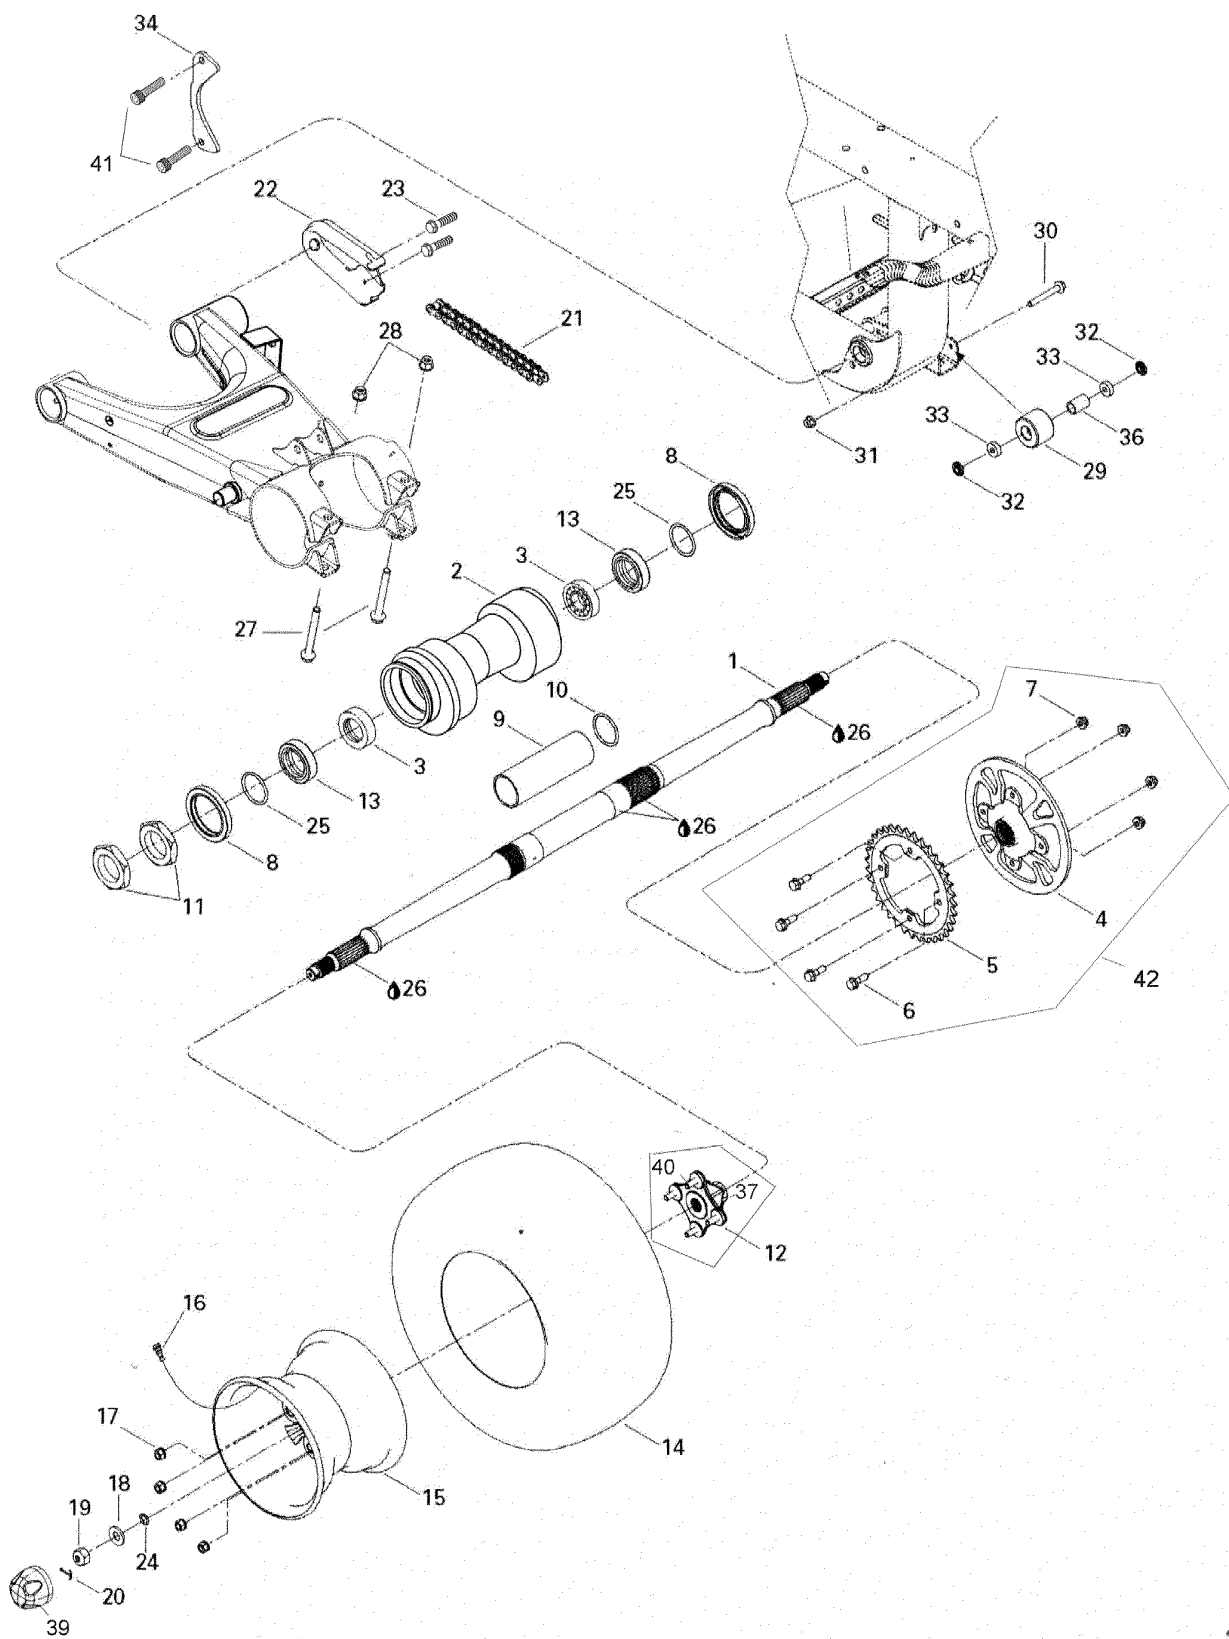

СПИСОК ДЕТАЛЕЙ ДЛЯ "DRIVE SYSTEM, REAR" BRP RALLY 175

//OEM.MOTO-ALL.RU/

ТЕЛ.: +7 (495) 177-12-75

СПИСОК ДЕТАЛЕЙ ДЛЯ "DRIVE SYSTEM, REAR" BRP RALLY 175

//OEM.MOTO-ALL.RU/

ТЕЛ.: +7 (495) 177-12-75

№	№ OEM	наличие / срок поставки	Наименование	Кол-во в узле
1	A42301179001	Срок поставки от 25 дней	ESSIEU ARR. *AXLE-REAR	1
2	A52200179000	Срок поставки от 25 дней	TENDEUR CHAINE *TIGHTENER-CHAIN	1
3	A961006007LLU	Срок поставки от 25 дней	ROULEMENT BILLE*BALL BEARING	2
4	A42610179001	Срок поставки от 35 дней	MOYEU SOUDE *HUB-WELDED	1
5	705500219	Срок поставки от 19 дней	Sprocket	1
6	207582586	Срок поставки от 25 дней	SCREW-HEX.FLANGE DIN.6921 S.GRIP	4
7	233281416	Срок поставки от 25 дней	NUT-FLANGE ELASTIC DIN.6926	4
8	A96500506810	Срок поставки от 25 дней	JOINT ETANCHE *OIL SEAL	2
9	705500291	Срок поставки от 25 дней	ENTRETOISE *SPACER	1
10	705500292	Срок поставки от 25 дней	ANNEAU RETENUE *RING-RETAINER	1
11	705500293	Срок поставки от 25 дней	CONTRE ECROU *LOCKING-NUT	2
12	A42035179000	Срок поставки от 35 дней	MOYEU ROUE ASS.*HUB-WHEEL ASS Y	2
13	A52109179000	Срок поставки от 25 дней	BAGUE D USURE *WEAR RING	2
14	705500294	Срок поставки от 25 дней	PNEU ARRIERE *REAR TIRE	2
15	705500295	Срок поставки от 35 дней	JANTE ARRIERE *RIM-REAR	2
16	705400193	Срок поставки от 25 дней	SOUPAPE JANTE *RIM VALVE	2
17	250100042	Срок поставки от 25 дней	ECROU JANTE *WHEEL NUT	8
18	705500481	Срок поставки от 25 дней	RONDELLE FORME *FORMED WASHER	2
19	232591414	Срок поставки от 25 дней	NUT-STOP ELASTIC DIN.985	2
20	250400016	Срок поставки от 19 дней	Cotter Pin	2
21	A40530179000	Срок поставки от 35 дней	CHAINE CHAIN	1
22	A40533179000	Срок поставки от 25 дней	GUIDE DE CHAINE*SLIDER-SHOE	1
23	207661644	Срок поставки от 25 дней	SCREW-HEX.FLANGE DIN.6921	2
24	293300082	Срок поставки от 25 дней	JOINT TORIQUE *O RING	2
25	293300089	Срок поставки от 25 дней	JOINT TORIQUE *O RING	2
26	293550030	Срок поставки от 25 дней	GRAISSE *GREASE	1
27	A9600010090	Срок поставки от 35 дней	SCREW-HEX.FLANGE	2