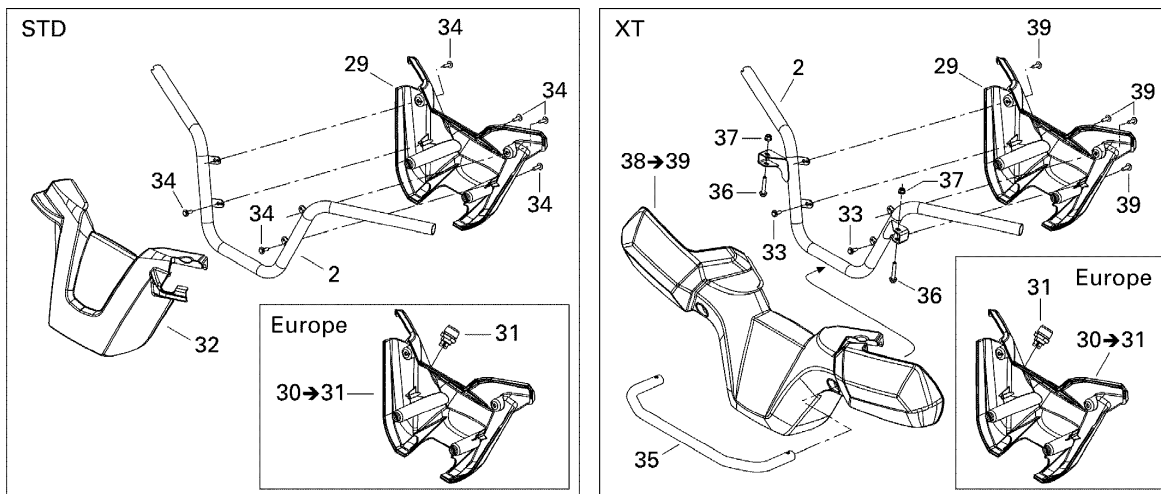

# СПИСОК ДЕТАЛЕЙ ДЛЯ "STEERING SYSTEM" BRP OUTLANDER 400 XT 4 X 4

//OEM.MOTO-ALL.RU/

ТЕЛ.: +7 (495) 177-12-75

№	№ OEM	наличие / срок поставки	Наименование	Кол-во в узле
1	709400237	Срок поставки от 19 дней	Main Tube	1
2	709400138	Срок поставки от 19 дней	Handle bar	1
2	709400251	Срок поставки от 19 дней	Handle Bar. XT	1
3	709400157	Срок поставки от 25 дней	GAINE GUIDON *GRIP-BLACK	2
4	709400189	Срок поставки от 25 дней	EMBOUT GUIDON *END-PIECE	2
5	293800100	Срок поставки от 25 дней	LOCTITE 406 *LOCTITE-406	1
6	506151622	Срок поставки от 25 дней	SUPPORT GUIDON *STEERING SUPPORT	4
7	506151196	Срок поставки от 19 дней	Уселитель	2
8	207086046	Срок поставки от 25 дней	SCREW-HEX.CAP DIN.931	4
9	233281416	Срок поставки от 25 дней	NUT-FLANGE ELASTIC DIN.6926	4
10	709400224	Срок поставки от 19 дней	Thrust bearing	1
11	709400152	В наличии	RONDELLE BUTEE *WASHER-THRUST	2
12	234021410	Срок поставки от 25 дней	WASHER-FLAT DIN.125A	1
13	250000047	Срок поставки от 25 дней	NUT-STOP ELASTIC DIN.985	1
14	207562044	Срок поставки от 25 дней	SCREW-HEX.FLANGE DIN.6921 S.GRIP	2
15	233261414	В наличии	NUT-FLANGE ELASTIC DIN.6926	2
16	207687044	Срок поставки от 25 дней	SCREW-HEX.FLANGE DIN.6921	2
17	709400052	Срок поставки от 19 дней	Half Bushing	2
18	709400072	Срок поставки от 25 дней	DOUILLE *BUSHING	2
19	233281414	В наличии	NUT-FLANGE ELASTIC DIN.6926	2
20	709400053	Срок поставки от 25 дней	PLAQUE D ARRET *PLATE-STOPPER	1
21	709400190	Срок поставки от 19 дней	Tie Rod ass'y. Includes 24 - 28.	2
22	709400195	Срок поставки от 19 дней	R.h. ball joint	1
23	709400196	Срок поставки от 19 дней	LH ball joint	1
24	293550010	Срок поставки от 27 дней	GREASE-SYNTH.	1
25	293300068	Срок поставки от 25 дней	JOINT TORIQUE *O-RING	2
26	706200281	Срок поставки от 21 дня	Шайба закаленная	8
27	250100045	Срок поставки от 25 дней	ECROU M12 *NUT M12	4
28	211400013	Срок поставки от 25 дней	PIN-COTTER	5