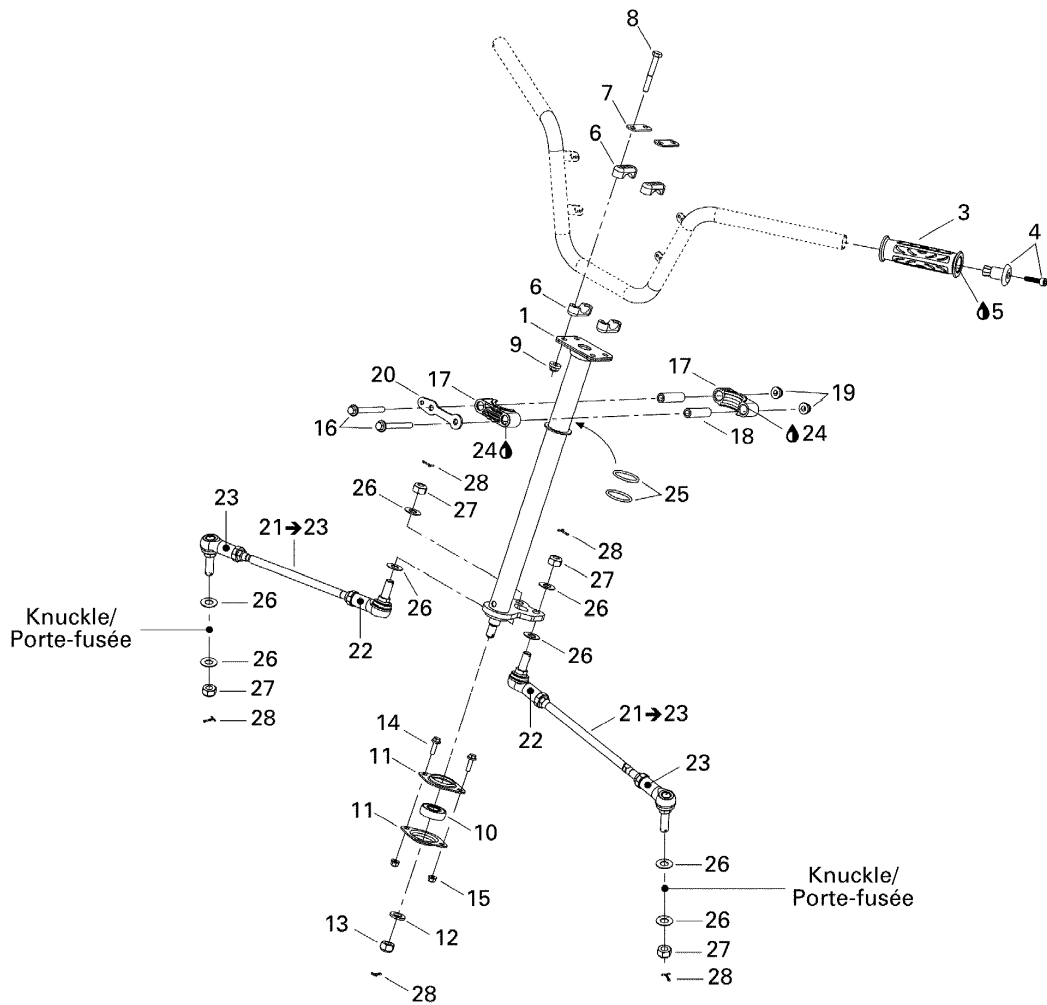

# СПИСОК ДЕТАЛЕЙ ДЛЯ "STEERING SYSTEM" BRP OUTLANDER 400 XT 4 X 4

//OEM.MOTO-ALL.RU/

ТЕЛ.: +7 (495) 177-12-75

№	№ OEM	наличие / срок поставки	Наименование	Кол-во в узле
1	709400237	Срок поставки от 19 дней	Main Tube	1
2	709400138	Срок поставки от 19 дней	Handle bar	1
2	709400251	Срок поставки от 19 дней	Handle Bar. XT	1
3	709400157	Срок поставки от 25 дней	GAINE GUIDON *GRIP-BLACK	2
4	709400189	Срок поставки от 25 дней	EMBOUT GUIDON *END-PIECE	2
5	293800100	Срок поставки от 25 дней	LOCTITE 406 *LOCTITE-406	1
6	506151622	Срок поставки от 25 дней	SUPPORT GUIDON *STEERING SUPPORT	4
7	506151196	Срок поставки от 19 дней	Уселитель	2
8	207086046	Срок поставки от 25 дней	SCREW-HEX.CAP DIN.931	4
9	233281416	Срок поставки от 25 дней	NUT-FLANGE ELASTIC DIN.6926	4
10	709400224	Срок поставки от 19 дней	Thrust bearing	1
11	709400152	В наличии	RONDELLE BUTEE *WASHER-THRUST	2
12	234021410	Срок поставки от 25 дней	WASHER-FLAT DIN.125A	1
13	250000047	Срок поставки от 25 дней	NUT-STOP ELASTIC DIN.985	1
14	207562044	Срок поставки от 25 дней	SCREW-HEX.FLANGE DIN.6921 S.GRIP	2
15	233261414	В наличии	NUT-FLANGE ELASTIC DIN.6926	2
16	207687044	Срок поставки от 25 дней	SCREW-HEX.FLANGE DIN.6921	2
17	709400052	Срок поставки от 19 дней	Half Bushing	2
18	709400072	Срок поставки от 25 дней	DOUILLE *BUSHING	2
19	233281414	В наличии	NUT-FLANGE ELASTIC DIN.6926	2
20	709400053	Срок поставки от 25 дней	PLAQUE D ARRET *PLATE-STOPPER	1
21	709400190	Срок поставки от 19 дней	Tie Rod ass'y. Includes 24 - 28.	2
22	709400195	Срок поставки от 19 дней	R.h. ball joint	1
23	709400196	Срок поставки от 19 дней	LH ball joint	1
24	293550010	Срок поставки от 27 дней	GREASE-SYNTH.	1
25	293300068	Срок поставки от 25 дней	JOINT TORIQUE *O-RING	2
26	706200281	Срок поставки от 21 дня	Шайба закаленная	8
27	250100045	Срок поставки от 25 дней	ECROU M12 *NUT M12	4
28	211400013	Срок поставки от 25 дней	PIN-COTTER	5