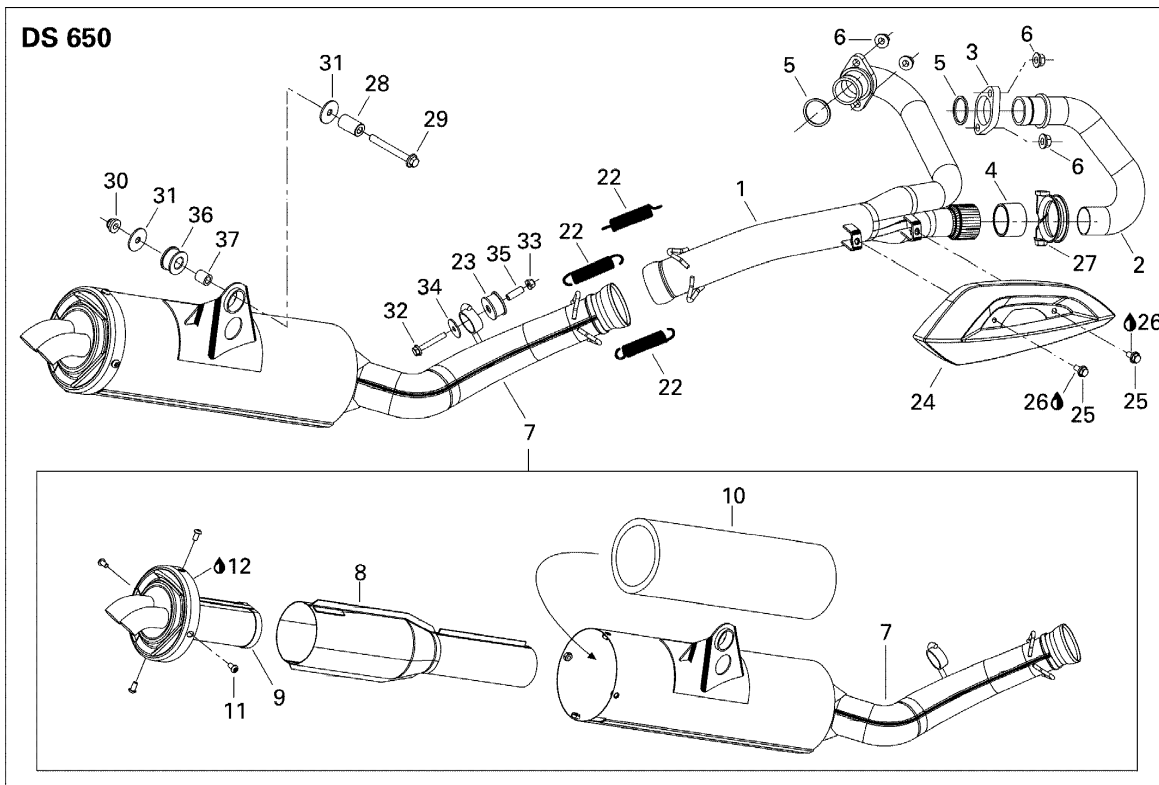

# СПИСОК ДЕТАЛЕЙ ДЛЯ "EXHAUST SYSTEM" BRP DS 650\_DS 650 X

//OEM.MOTO-ALL.RU/

ТЕЛ.: +7 (495) 177-12-75

№	№ OEM	наличие / срок поставки	Наименование	Кол-во в узле
1	707600019	Срок поставки от 25 дней	TUYAU ECHAPP.GA*PIPE-TUNED LH	1
2	707600196	Срок поставки от 25 дней	TUYAU ECHAPP.DR*PIPE-TUNED RH	1
3	707600024	Срок поставки от 25 дней	BRIDE SERRAGE *CLAMP-EXHAUST	1
4	707600020	Срок поставки от 25 дней	JOINT DE TUYAU *GASKET-PIPE	1
5	707600069	Срок поставки от 25 дней	JOINT DE TUYAU *GASKET-PIPE	2
6	233081416	Срок поставки от 25 дней	NUT-FLANGE HEXAGONAL DIN.6927	4
7	707600065	Срок поставки от 19 дней	TUNED PIPE	1
8	707600053	Срок поставки от 19 дней	TUBE PERFORE *TUBE-PERFORATED	1
9	707600066	Срок поставки от 25 дней	END-PIECE	1
10	707600089	Срок поставки от 35 дней	ISOLANT SILEN. *INSULATOR	1
11	205461060	Срок поставки от 25 дней	SCREW-SOCKET BN.HD.ISO.7380A2	4
12	293800090	Срок поставки от 25 дней	ENDUIT ETANCHE *SEALANT	1
13	707600188	Срок поставки от 25 дней	PIPE-TUNED	1
14	707600053	Срок поставки от 19 дней	TUBE PERFORE *TUBE-PERFORATED	1
15	707600066	Срок поставки от 25 дней	END-PIECE	1
16	707600089	Срок поставки от 35 дней	ISOLANT SILEN. *INSULATOR	1
17	205461060	Срок поставки от 25 дней	SCREW-SOCKET BN.HD.ISO.7380A2	4
18	293800090	Срок поставки от 25 дней	ENDUIT ETANCHE *SEALANT	1
19	707600179	Срок поставки от 35 дней	PROTECT.SILEN. *SHIELD-HEAT	1
20	390409600	Срок поставки от 25 дней	RIVET-POP 3/16 *RIVET-POP 3/16	4
21	250200034	Срок поставки от 35 дней	RONDELLE *RUBBER WASHER	4
22	415107100	Срок поставки от 25 дней	SPRING	3
23	707600012	Срок поставки от 25 дней	RUBBER - ANTI VIBRATION	1
24	707600223	Срок поставки от 19 дней	Heat Shield. DS 650	1
24	707600241	Срок поставки от 25 дней	DEFLECT.CHALEUR*SHIELD-HEAT	1
25	207661244	Срок поставки от 25 дней	SCREW-HEX.FLANGE DIN.6921	2
26	293800005	Срок поставки от 25 дней	LOCTITE 271 *LOCTITE-271	1
27	293650093	Срок поставки от 25 дней	BRIDE SERRAGE *CLAMP-GEAR	1
28	707600049	Срок поставки от 25 дней	ENTRETOISE *SPACER	1
29	207687044	Срок поставки от 25 дней	SCREW-HEX.FLANGE DIN.6921	1
30	233281414	В наличии	NUT-FLANGE ELASTIC DIN.6926	1
31	224081301	Срок поставки от 25 дней	WASHER-FLAT	2
32	207664044	Срок поставки от 25 дней	SCREW-HEX.FLANGE DIN.6921	1
33	233261414	В наличии	NUT-FLANGE ELASTIC DIN.6926	1
34	224060251	Срок поставки от 25 дней	WASHER	1
35	707600070	Срок поставки от 25 дней	ENTRETOISE *SPACER	1
36	707600077	Срок поставки от 19 дней	Rubber	1
37	293900025	Срок поставки от 19 дней	Втулка	1