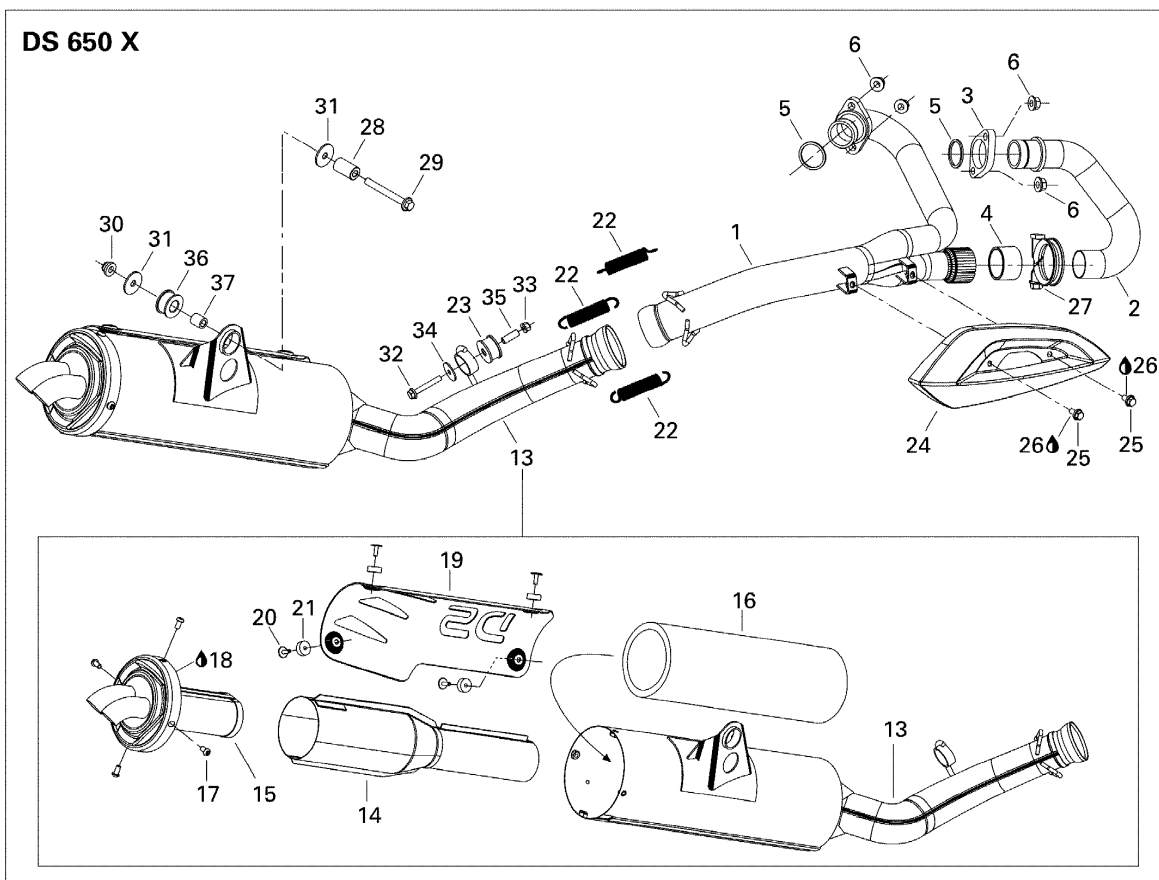

# СПИСОК ДЕТАЛЕЙ ДЛЯ "EXHAUST SYSTEM" BRP DS 650\_DS 650 X

//OEM.MOTO-ALL.RU/

ТЕЛ.: +7 (495) 177-12-75

№	№ OEM	наличие / срок поставки	Наименование	Кол-во в узле
1	707600019	Срок поставки от 25 дней	TUYAU ECHAPP.GA*PIPE-TUNED LH	1
2	707600196	Срок поставки от 25 дней	TUYAU ECHAPP.DR*PIPE-TUNED RH	1
3	707600024	Срок поставки от 25 дней	BRIDE SERRAGE *CLAMP-EXHAUST	1
4	707600020	Срок поставки от 25 дней	JOINT DE TUYAU *GASKET-PIPE	1
5	707600069	Срок поставки от 25 дней	JOINT DE TUYAU *GASKET-PIPE	2
6	233081416	Срок поставки от 25 дней	NUT-FLANGE HEXAGONAL DIN.6927	4
7	707600065	Срок поставки от 19 дней	TUNED PIPE	1
8	707600053	Срок поставки от 19 дней	TUBE PERFORE *TUBE-PERFORATED	1
9	707600066	Срок поставки от 25 дней	END-PIECE	1
10	707600089	Срок поставки от 35 дней	ISOLANT SILEN. *INSULATOR	1
11	205461060	Срок поставки от 25 дней	SCREW-SOCKET BN.HD.ISO.7380A2	4
12	293800090	Срок поставки от 25 дней	ENDUIT ETANCHE *SEALANT	1
13	707600188	Срок поставки от 25 дней	PIPE-TUNED	1
14	707600053	Срок поставки от 19 дней	TUBE PERFORE *TUBE-PERFORATED	1
15	707600066	Срок поставки от 25 дней	END-PIECE	1
16	707600089	Срок поставки от 35 дней	ISOLANT SILEN. *INSULATOR	1
17	205461060	Срок поставки от 25 дней	SCREW-SOCKET BN.HD.ISO.7380A2	4
18	293800090	Срок поставки от 25 дней	ENDUIT ETANCHE *SEALANT	1
19	707600179	Срок поставки от 35 дней	PROTECT.SILEN. *SHIELD-HEAT	1
20	390409600	Срок поставки от 25 дней	RIVET-POP 3/16 *RIVET-POP 3/16	4
21	250200034	Срок поставки от 35 дней	RONDELLE *RUBBER WASHER	4
22	415107100	Срок поставки от 25 дней	SPRING	3
23	707600012	Срок поставки от 25 дней	RUBBER - ANTI VIBRATION	1
24	707600223	Срок поставки от 19 дней	Heat Shield. DS 650	1
24	707600241	Срок поставки от 25 дней	DEFLECT.CHALEUR*SHIELD-HEAT	1
25	207661244	Срок поставки от 25 дней	SCREW-HEX.FLANGE DIN.6921	2
26	293800005	Срок поставки от 25 дней	LOCTITE 271 *LOCTITE-271	1
27	293650093	Срок поставки от 25 дней	BRIDE SERRAGE *CLAMP-GEAR	1
28	707600049	Срок поставки от 25 дней	ENTRETOISE *SPACER	1
29	207687044	Срок поставки от 25 дней	SCREW-HEX.FLANGE DIN.6921	1
30	233281414	В наличии	NUT-FLANGE ELASTIC DIN.6926	1
31	224081301	Срок поставки от 25 дней	WASHER-FLAT	2
32	207664044	Срок поставки от 25 дней	SCREW-HEX.FLANGE DIN.6921	1
33	233261414	В наличии	NUT-FLANGE ELASTIC DIN.6926	1
34	224060251	Срок поставки от 25 дней	WASHER	1
35	707600070	Срок поставки от 25 дней	ENTRETOISE *SPACER	1
36	707600077	Срок поставки от 19 дней	Rubber	1
37	293900025	Срок поставки от 19 дней	Втулка	1