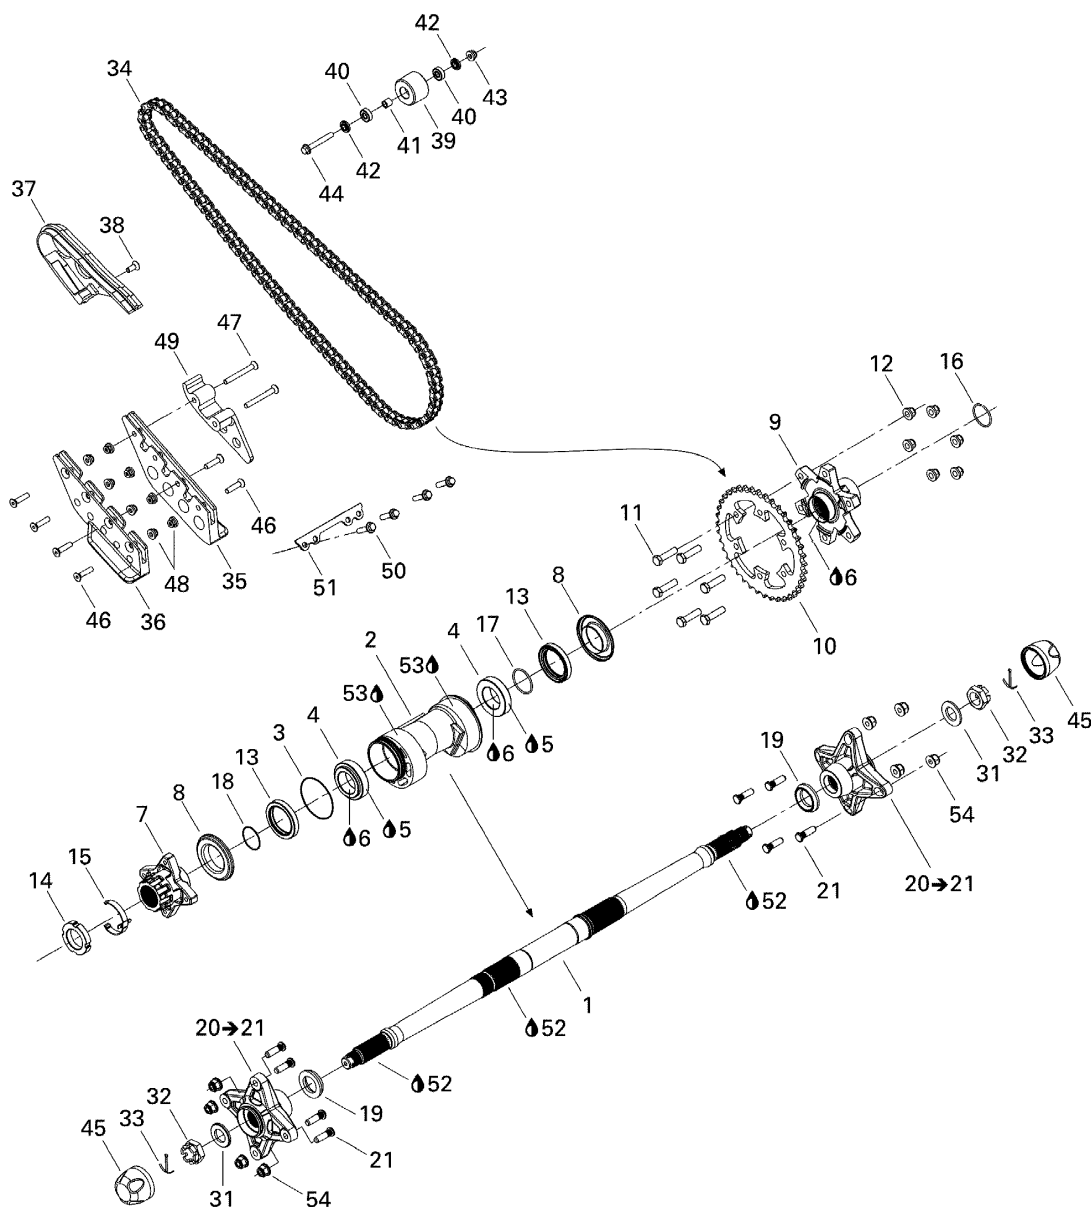

## СПИСОК ДЕТАЛЕЙ ДЛЯ "DRIVE SYSTEM, REAR" BRP DS 650\_DS 650 X

//OEM.MOTO-ALL.RU/

ТЕЛ.: +7 (495) 177-12-75

№	№ OEM	наличие / срок поставки	Наименование	Кол-во в узле
1	705500387	Срок поставки от 25 дней	ARBRE ENTRAIN. *AXLE-DRIVE	1
2	705500388	Срок поставки от 25 дней	TENDEUR CHAINE *TIGHTENER-CHAIN	1
3	293300085	Срок поставки от 25 дней	JOINT TORIQUE *O RING	1
4	293350043	Срок поставки от 25 дней	ROUL.CONIQUE *CONE BEARING	2
5	413703100	Срок поставки от 25 дней	LOCTITE 609 *LOCTITE-609	1
6	293550010	Срок поставки от 27 дней	GREASE-SYNTH.	1
7	705500406	Срок поставки от 25 дней	MOYEU DE DISQUE*BRAKE HUB	1
8	705500408	Срок поставки от 25 дней	BAGUE D USURE *WEAR RING	2
9	705500344	Срок поставки от 25 дней	MOYEU DE ROUE *WHEEL HUB	1
10	705500390	Срок поставки от 35 дней	ROUE DENTEE 40D*SPROCKET 40TH	1
11	207004046	Срок поставки от 25 дней	SCREW-HEX.CAP ISO.4014	6
12	233201416	Срок поставки от 21 дня	Гайка	6
13	293250115	Срок поставки от 19 дней	Сальник	2
14	250100037	Срок поставки от 35 дней	SLOTTED ROUND NUTS M38	1
15	250100038	Срок поставки от 25 дней	PATTE DE VERROU*TAB LOCK	1
16	705500108	Срок поставки от 25 дней	ANNEAU RETENUE *RING-RETAINER	1
17	293300099	Срок поставки от 25 дней	JOINT TORIQUE *O RING	1
18	293300100	Срок поставки от 25 дней	JOINT TORIQUE *O RING	1
19	705500067	Срок поставки от 25 дней	BAGUE D APPUI *RING-SUPPORT	2
20	705500452	Срок поставки от 25 дней	MOYEU ARR. ASS *REAR HUB ASS	2
21	250000138	Срок поставки от 25 дней	GOUJON DE ROUE *WHEEL STUD	8
22	705500331	Срок поставки от 19 дней	PNEU ARRIERE *REAR TIRE	1
23	705500332	Срок поставки от 25 дней	JANTE ARRIERE *REAR RIM	1
24	705400193	Срок поставки от 25 дней	SOUPAPE JANTE *RIM VALVE	1
25	705500331	Срок поставки от 19 дней	PNEU ARRIERE *REAR TIRE	2
26	705500321	Срок поставки от 35 дней	REAR RIMS	2
27	705400193	Срок поставки от 25 дней	SOUPAPE JANTE *RIM VALVE	2
28	705500331	Срок поставки от 19 дней	PNEU ARRIERE *REAR TIRE	1