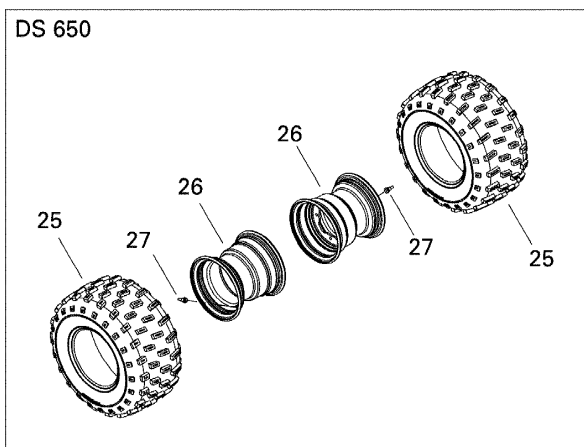

## СПИСОК ДЕТАЛЕЙ ДЛЯ "DRIVE SYSTEM, REAR" BRP DS 650\_DS 650 X

//OEM.MOTO-ALL.RU/

ТЕЛ.: +7 (495) 177-12-75

№	№ OEM	наличие / срок поставки	Наименование	Кол-во в узле
1	705500387	Срок поставки от 25 дней	ARBRE ENTRAIN. *AXLE-DRIVE	1
2	705500388	Срок поставки от 25 дней	TENDEUR CHAINE *TIGHTENER-CHAIN	1
3	293300085	Срок поставки от 25 дней	JOINT TORIQUE *O RING	1
4	293350043	Срок поставки от 25 дней	ROUL.CONIQUE *CONE BEARING	2
5	413703100	Срок поставки от 25 дней	LOCTITE 609 *LOCTITE-609	1
6	293550010	Срок поставки от 27 дней	GREASE-SYNTH.	1
7	705500406	Срок поставки от 25 дней	MOYEU DE DISQUE*BRAKE HUB	1
8	705500408	Срок поставки от 25 дней	BAGUE D USURE *WEAR RING	2
9	705500344	Срок поставки от 25 дней	MOYEU DE ROUE *WHEEL HUB	1
10	705500390	Срок поставки от 35 дней	ROUE DENTEE 40D*SPROCKET 40TH	1
11	207004046	Срок поставки от 25 дней	SCREW-HEX.CAP ISO.4014	6
12	233201416	Срок поставки от 21 дня	Гайка	6
13	293250115	Срок поставки от 19 дней	Сальник	2
14	250100037	Срок поставки от 35 дней	SLOTTED ROUND NUTS M38	1
15	250100038	Срок поставки от 25 дней	PATTE DE VERROU*TAB LOCK	1
16	705500108	Срок поставки от 25 дней	ANNEAU RETENUE *RING-RETAINER	1
17	293300099	Срок поставки от 25 дней	JOINT TORIQUE *O RING	1
18	293300100	Срок поставки от 25 дней	JOINT TORIQUE *O RING	1
19	705500067	Срок поставки от 25 дней	BAGUE D APPUI *RING-SUPPORT	2
20	705500452	Срок поставки от 25 дней	MOYEU ARR. ASS *REAR HUB ASS	2
21	250000138	Срок поставки от 25 дней	GOUJON DE ROUE *WHEEL STUD	8
22	705500331	Срок поставки от 19 дней	PNEU ARRIERE *REAR TIRE	1
23	705500332	Срок поставки от 25 дней	JANTE ARRIERE *REAR RIM	1
24	705400193	Срок поставки от 25 дней	SOUPAPE JANTE *RIM VALVE	1
25	705500331	Срок поставки от 19 дней	PNEU ARRIERE *REAR TIRE	2
26	705500321	Срок поставки от 35 дней	REAR RIMS	2
27	705400193	Срок поставки от 25 дней	SOUPAPE JANTE *RIM VALVE	2
28	705500331	Срок поставки от 19 дней	PNEU ARRIERE *REAR TIRE	1