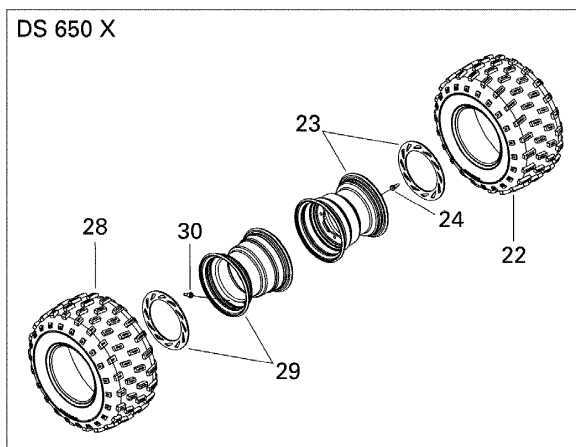

## СПИСОК ДЕТАЛЕЙ ДЛЯ "DRIVE SYSTEM, REAR" BRP DS 650\_DS 650 X

//OEM.MOTO-ALL.RU/

ТЕЛ.: +7 (495) 177-12-75

№	№ OEM	наличие / срок поставки	Наименование	Кол-во в узле
1	705500387	Срок поставки от 25 дней	ARBRE ENTRAIN. *AXLE-DRIVE	1
2	705500388	Срок поставки от 25 дней	TENDEUR CHAINE *TIGHTENER-CHAIN	1
3	293300085	Срок поставки от 25 дней	JOINT TORIQUE *O RING	1
4	293350043	Срок поставки от 25 дней	ROUL.CONIQUE *CONE BEARING	2
5	413703100	Срок поставки от 25 дней	LOCTITE 609 *LOCTITE-609	1
6	293550010	Срок поставки от 27 дней	GREASE-SYNTH.	1
7	705500406	Срок поставки от 25 дней	MOYEU DE DISQUE*BRAKE HUB	1
8	705500408	Срок поставки от 25 дней	BAGUE D USURE *WEAR RING	2
9	705500344	Срок поставки от 25 дней	MOYEU DE ROUE *WHEEL HUB	1
10	705500390	Срок поставки от 35 дней	ROUE DENTEE 40D*SPROCKET 40TH	1
11	207004046	Срок поставки от 25 дней	SCREW-HEX.CAP ISO.4014	6
12	233201416	Срок поставки от 21 дня	Гайка	6
13	293250115	Срок поставки от 19 дней	Сальник	2
14	250100037	Срок поставки от 35 дней	SLOTTED ROUND NUTS M38	1
15	250100038	Срок поставки от 25 дней	PATTE DE VERROU*TAB LOCK	1
16	705500108	Срок поставки от 25 дней	ANNEAU RETENUE *RING-RETAINER	1
17	293300099	Срок поставки от 25 дней	JOINT TORIQUE *O RING	1
18	293300100	Срок поставки от 25 дней	JOINT TORIQUE *O RING	1
19	705500067	Срок поставки от 25 дней	BAGUE D APPUI *RING-SUPPORT	2
20	705500452	Срок поставки от 25 дней	MOYEU ARR. ASS *REAR HUB ASS	2
21	250000138	Срок поставки от 25 дней	GOUJON DE ROUE *WHEEL STUD	8
22	705500331	Срок поставки от 19 дней	PNEU ARRIERE *REAR TIRE	1
23	705500332	Срок поставки от 25 дней	JANTE ARRIERE *REAR RIM	1
24	705400193	Срок поставки от 25 дней	SOUPAPE JANTE *RIM VALVE	1
25	705500331	Срок поставки от 19 дней	PNEU ARRIERE *REAR TIRE	2
26	705500321	Срок поставки от 35 дней	REAR RIMS	2
27	705400193	Срок поставки от 25 дней	SOUPAPE JANTE *RIM VALVE	2
28	705500331	Срок поставки от 19 дней	PNEU ARRIERE *REAR TIRE	1