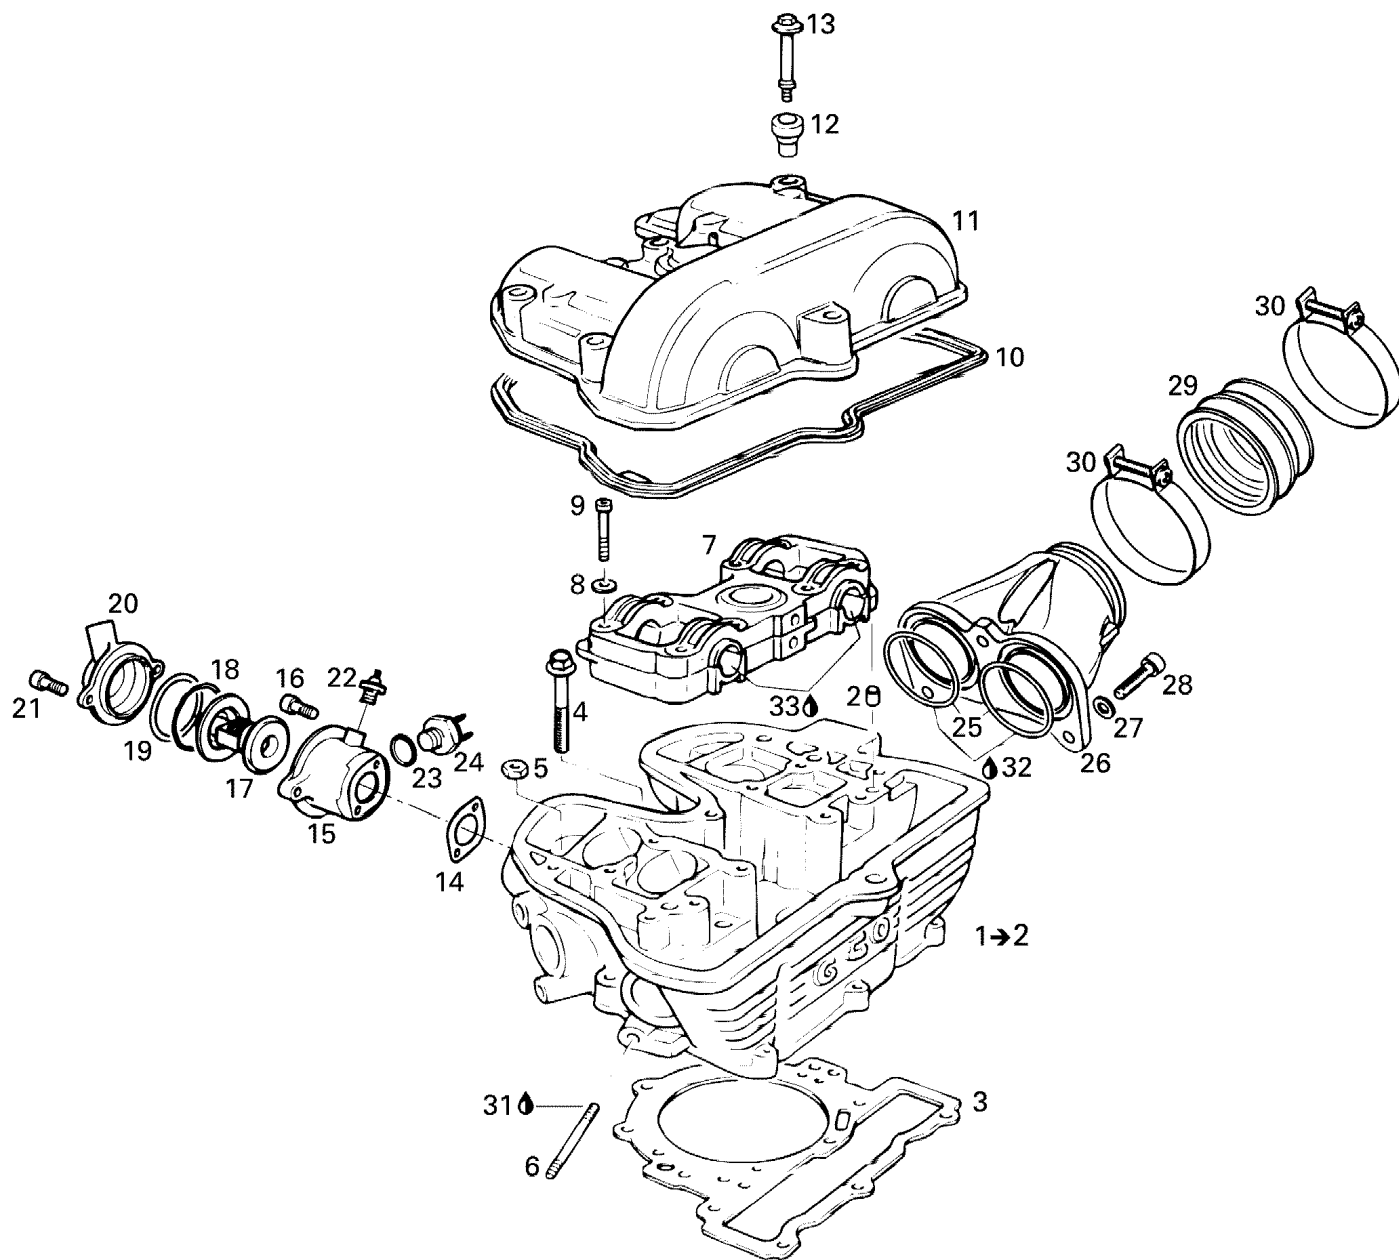

# СПИСОК ДЕТАЛЕЙ ДЛЯ "CYLINDER HEAD" BRP DS 650\_DS 650 X

//OEM.MOTO-ALL.RU/

ТЕЛ.: +7 (495) 177-12-75

№	№ OEM	наличие / срок поставки	Наименование	Кол-во в узле
1	420223916	Срок поставки от 25 дней	CULASSE *HEAD-CYLINDER	1
2	420632010	Срок поставки от 25 дней	GOUPILLE *PIN-CENTER	2
3	420650020	Срок поставки от 25 дней	JOINT ETANCHE *GASKET-CYL.HEAD	1
4	207684544	Срок поставки от 25 дней	SCREW-HEX.FLANGE DIN.6921	4
5	420242855	Срок поставки от 25 дней	NUT-HEXAGONAL DIN.6923 M10	4
6	420240362	Срок поставки от 25 дней	GOUJON M8 X 58 *STUD-M8 X 58	4
7	420211326	Срок поставки от 25 дней	CHEVALET ARBRE *BRIDGE-CAMSHAFT	1
8	420927945	Срок поставки от 25 дней	WASHER-FLAT 6,2X12X1	8
9	420241820	Срок поставки от 35 дней	VIS CREUSE 6PAN*SCREW-SOCKET	8
10	420250900	Срок поставки от 25 дней	JOINT ETANCHE *GASKET-VALVE COVER	1
11	420211301	Срок поставки от 25 дней	COUV.SOUPAPE *COVER-VALVE	1
12	420260050	Срок поставки от 25 дней	DOUILLE CAOUT. *BUSHING-RUBBER	6
13	420240906	Срок поставки от 25 дней	VIS AJUSTEMENT *SCREW-DISTANCE	6
14	420650060	Срок поставки от 25 дней	JOINT ETANCHE *GASKET-THERMOSTAT	1
15	420222430	Срок поставки от 25 дней	BOITIER THERMOS*HOUSING-THERMOSTAT	1
16	420840518	Срок поставки от 25 дней	VIS CREUSE 6PAN*SCREW-SOCKET	2
17	420222463	Срок поставки от 25 дней	THERMOSTAT *THERMOSTAT	1
18	420245770	Срок поставки от 25 дней	RONDELLE ONDULE*WASHER-CORRUGATED	1
19	420650030	Срок поставки от 25 дней	JOINT TORIQUE *O RING	1
20	420222440	Срок поставки от 25 дней	COUV.THERMOSTAT*COVER-THERMOSTAT	1
21	420840512	Срок поставки от 25 дней	VIS CREUSE 6PAN*SCREW-SOCKET	2
22	420265392	Срок поставки от 35 дней	INTER.THERMOST.*SWITCH-THERMO FAN	1
23	420230380	Срок поставки от 25 дней	JOINT TORIQUE *O RING	1
24	420265390	Срок поставки от 25 дней	INTER.THERMOST.*SWITCH-THERMO FAN	1
25	293300059	Срок поставки от 25 дней	JOINT TORIQUE *O-RING	2
26	420267230	Срок поставки от 25 дней	ADAPTEUR ADMIS.*MANIFOLD-INTAKE	1
27	234061410	Срок поставки от 25 дней	WASHER-FLAT DIN.125A	3
28	205062544	Срок поставки от 25 дней	SCREW-SOCKET HD.DIN.912	3
29	420267240	Срок поставки от 25 дней	RACCORD CARBURA*FLANGE-CARBURATOR	1
30	293650090	Срок поставки от 25 дней	BRIDE SERRAGE *CLAMP-NORMA	1
31	413711400	Срок поставки от 25 дней	LOCTITE-648	1
32	293550030	Срок поставки от 25 дней	GRAISSE *GREASE	1
33	293600039	Срок поставки от 19 дней	Engine oil 5W40 (12 x 1 liter)	1