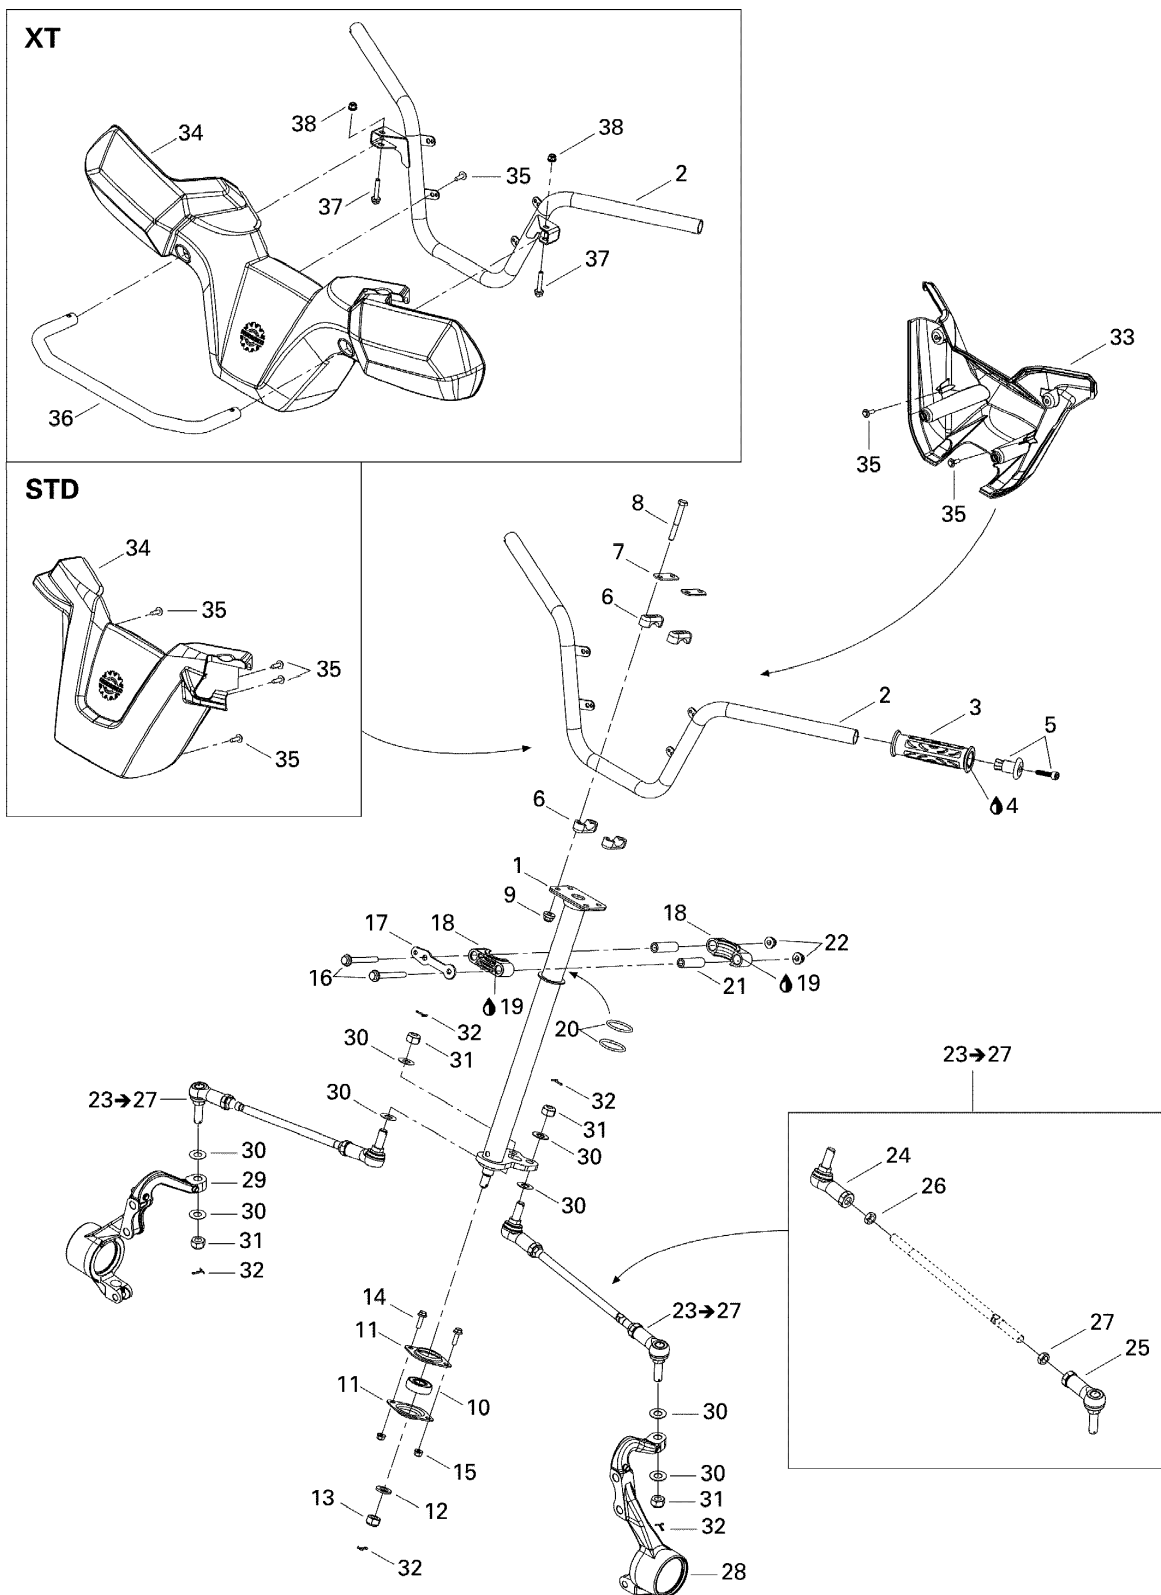

СПИСОК ДЕТАЛЕЙ ДЛЯ "STEERING SYSTEM" BRP OUTLANDER MAX 400

//OEM.MOTO-ALL.RU/

ТЕЛ.: +7 (495) 177-12-75

СПИСОК ДЕТАЛЕЙ ДЛЯ "STEERING SYSTEM" BRP OUTLANDER MAX 400

//ОЕМ.МОТО-ALL.RU/

ТЕЛ.: +7 (495) 177-12-75

№	№ OEM	наличие / срок поставки	Наименование	Кол-во в узле
1	709400237	Срок поставки от 19 дней	Main Tube	1
2	709400138	Срок поставки от 19 дней	Handle bar	1
2	709400251	Срок поставки от 19 дней	Handle Bar. XT	1
3	709400157	Срок поставки от 25 дней	GAINE GUIDON *GRIP-BLACK	2
4	293800100	Срок поставки от 25 дней	LOCTITE 406 *LOCTITE-406	1
5	709400189	Срок поставки от 25 дней	EMBOUT GUIDON *END-PIECE	2
6	506151622	Срок поставки от 25 дней	SUPPORT GUIDON *STEERING SUPPORT	4
7	506151196	Срок поставки от 19 дней	Уселитель	2
8	207086044	Срок поставки от 25 дней	SCREW-HEX.CAP DIN.931	4
9	233281414	В наличии	NUT-FLANGE ELASTIC DIN.6926	4
10	709400224	Срок поставки от 19 дней	Thrust bearing	1
11	709400152	В наличии	RONDELLE BUTEE *WASHER-THRUST	2
12	234021410	Срок поставки от 25 дней	WASHER-FLAT DIN.125A	1
13	250000047	Срок поставки от 25 дней	NUT-STOP ELASTIC DIN.985	1
14	207562044	Срок поставки от 25 дней	SCREW-HEX.FLANGE DIN.6921 S.GRIP	2
15	233261414	В наличии	NUT-FLANGE ELASTIC DIN.6926	2
16	207687044	Срок поставки от 25 дней	SCREW-HEX.FLANGE DIN.6921	2
17	709400053	Срок поставки от 25 дней	PLAQUE D ARRET *PLATE-STOPPER	1
18	709400052	Срок поставки от 19 дней	Half Bushing	2
19	293550010	Срок поставки от 27 дней	GREASE-SYNTH.	1
20	293300068	Срок поставки от 25 дней	JOINT TORIQUE *O-RING	2
21	709400072	Срок поставки от 25 дней	DOUILLE *BUSHING	2
22	233281414	В наличии	NUT-FLANGE ELASTIC DIN.6926	2
23	709400190	Срок поставки от 19 дней	Tie Rod ass'y. Includes 24 - 28.	2
24	709400195	Срок поставки от 19 дней	R.h. ball joint	1
25	709400196	Срок поставки от 19 дней	LH ball joint	1
26	732610019	Срок поставки от 25 дней	NUT-JAM HEXAGONAL RH.	1
27	732610020	Срок поставки от 25 дней	NUT-JAM HEXAGONAL LH.	1
28	709400132	Срок поставки от 25 дней	LH KNUCKLE	1