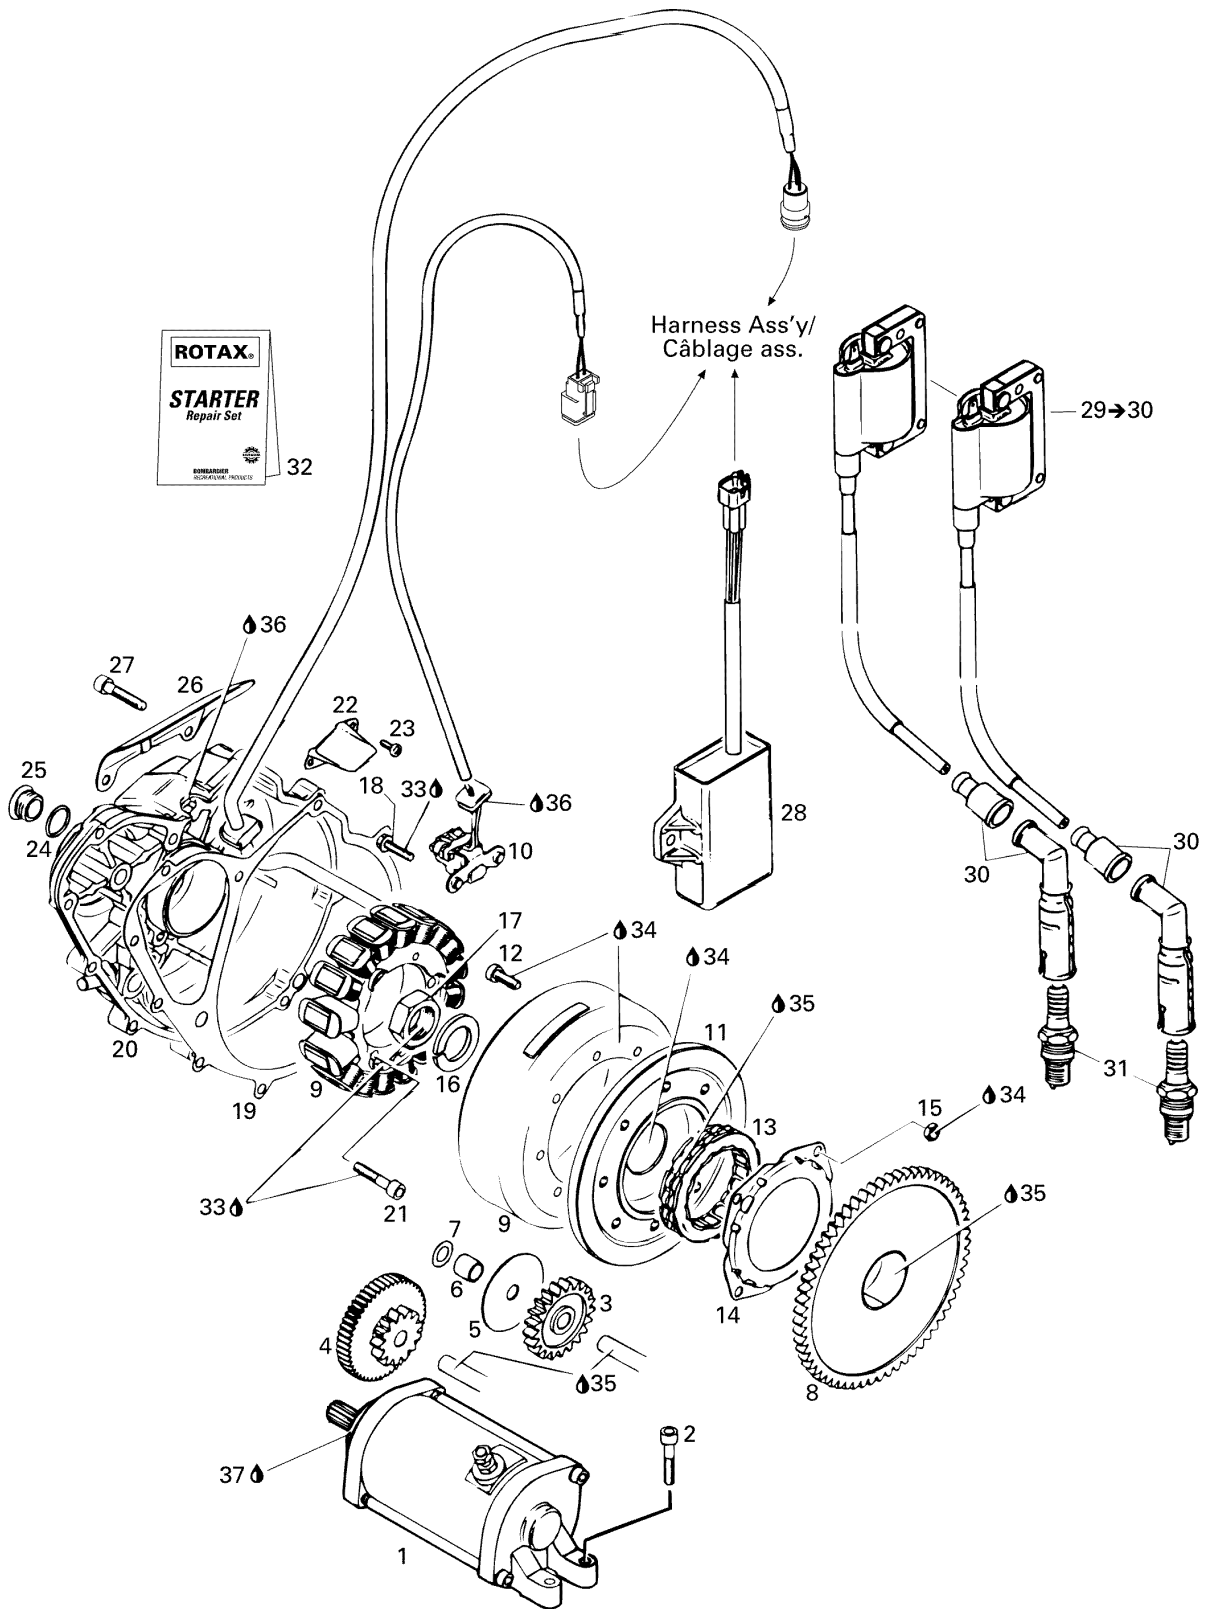

СПИСОК ДЕТАЛЕЙ ДЛЯ "IGNITION" BRP DS 650_DS 650 BAJA_X

//OEM.MOTO-ALL.RU/

ТЕЛ.: +7 (495) 177-12-75

СПИСОК ДЕТАЛЕЙ ДЛЯ "IGNITION" BRP DS 650_DS 650 ВАЈА_X

//OEM.MOTO-ALL.RU/

ТЕЛ.: +7 (495) 177-12-75

№	№ OEM	наличие / срок поставки	Наименование	Кол-во в узле
1	420294351	Срок поставки от 25 дней	DEMARREUR ELECT*STARTER-ELECTRIC	1
1	420294354	Срок поставки от 25 дней	ENS.DE BROUSSE *BRUSH-KIT	1
1	293300103	Срок поставки от 35 дней	JOINT TORIQUEO RING	1
2	205063044	Срок поставки от 25 дней	SCREW-SOCKET HD.DIN.912	2
3	420234655	Срок поставки от 25 дней	ENGRENAGE INTER*GEAR-IDLE 24 T	1
4	420234756	Срок поставки от 25 дней	ENGRENAGE INTER*GEAR-IDLE 11/52T	1
5	420627080	Срок поставки от 25 дней	RONDELLE BUTEE *WASHER-THRUST	1
6	420247785	Срок поставки от 25 дней	ENTRETOISE *SPACER	1
7	420827590	Срок поставки от 25 дней	RONDELLE BUTEE *THRUST WASHER	1
8	420634319	Срок поставки от 25 дней	GEAR-STARTING 61T	1
9	420295172	Срок поставки от 19 дней	Magneto Ass'y 12V/280W	1
10	420265153	Срок поставки от 25 дней	CAPTEUR ASS. *PICKUP-ASSY.	1
11	420264577	Срок поставки от 25 дней	MOYEU VOL.MAG. *HUB-FLYWHEEL	1
12	420640980	Срок поставки от 25 дней	SCREW-SOCKET	8
13	420958857	Срок поставки от 25 дней	EMBAYAGE LIBRE*CLUTCH-SPRAG	1
14	420259192	Срок поставки от 25 дней	CARTER EMBRAYAG*HOUSING-CLUTCH SPRAG	1
15	420242031	Срок поставки от 25 дней	ECROU HEX.BM6 *NUT-HEX.BM6	4
16	420945759	Срок поставки от 25 дней	WASHER-LOCK 22	1
17	420842234	Срок поставки от 25 дней	NUT-HEX.M22 X 1,5	1
18	420941925	Срок поставки от 25 дней	SCREW-TAPPING M5 X 16	2
19	420250920	Срок поставки от 25 дней	JOINT ETANCHE *GASKET	1
20	420211291	Срок поставки от 25 дней	COUV.IGNITION *COVER-IGNITION	1
21	420241810	Срок поставки от 35 дней	SCREW-SOCKET M6 X 35	3
22	420251880	Срок поставки от 25 дней	COUV.CABLAGE *COVER-CABLE INNER	1
23	420240195	Срок поставки от 25 дней	VIS AUTOTARAUD.*SCREW-TAPPING	2
24	420250890	Срок поставки от 25 дней	JOINT TORIQUE *O-RING	2
25	420241801	Срок поставки от 25 дней	BOUCHON PURGE *PLUG SCREW	2
26	420251990	Срок поставки от 25 дней	COUV.CABLAGE *COVER-CABLE EXTERNAL	1
27	205063044	Срок поставки от 25 дней	SCREW-SOCKET HD.DIN.912	10
28	420664170	Срок поставки от 25 дней	AMPLIFIER BOX	1
29	420265357	Срок поставки от 25 дней	BOBINE ALLUMAGE*COIL-IGNITION	2
30	420665010	Срок поставки от 25 дней	CAPUCHON BOUGIE*CAP-SPARKPLUG	2
31	707000008	В наличии	DR8EA PLUG	2