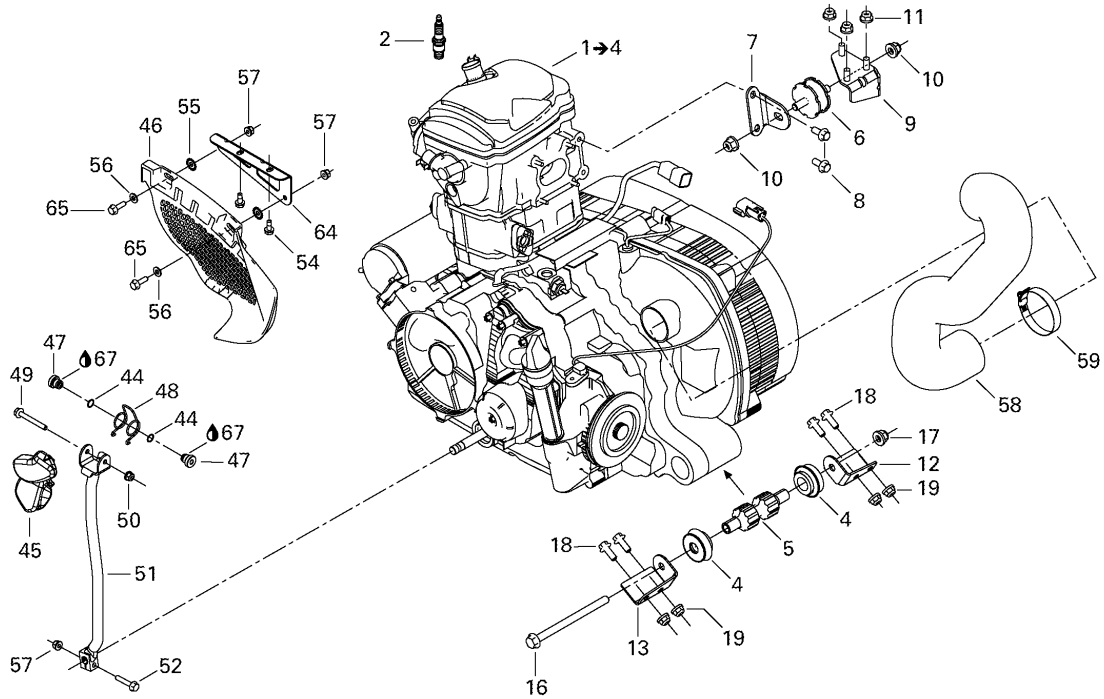

СПИСОК ДЕТАЛЕЙ ДЛЯ "ENGINE AND ENGINE SUPPORT" BRP QUEST 500

//OEM.MOTO-ALL.RU/

ТЕЛ.: +7 (495) 177-12-75

СПИСОК ДЕТАЛЕЙ ДЛЯ "ENGINE AND ENGINE SUPPORT" BRP QUEST 500

//OEM.MOTO-ALL.RU/

ТЕЛ.: +7 (495) 177-12-75

№	№ OEM	наличие / срок поставки	Наименование	Кол-во в узле
1	707000289	Срок поставки от 19 дней	MOTEUR 4 TEMPS ENGINE-4 STROKE	1