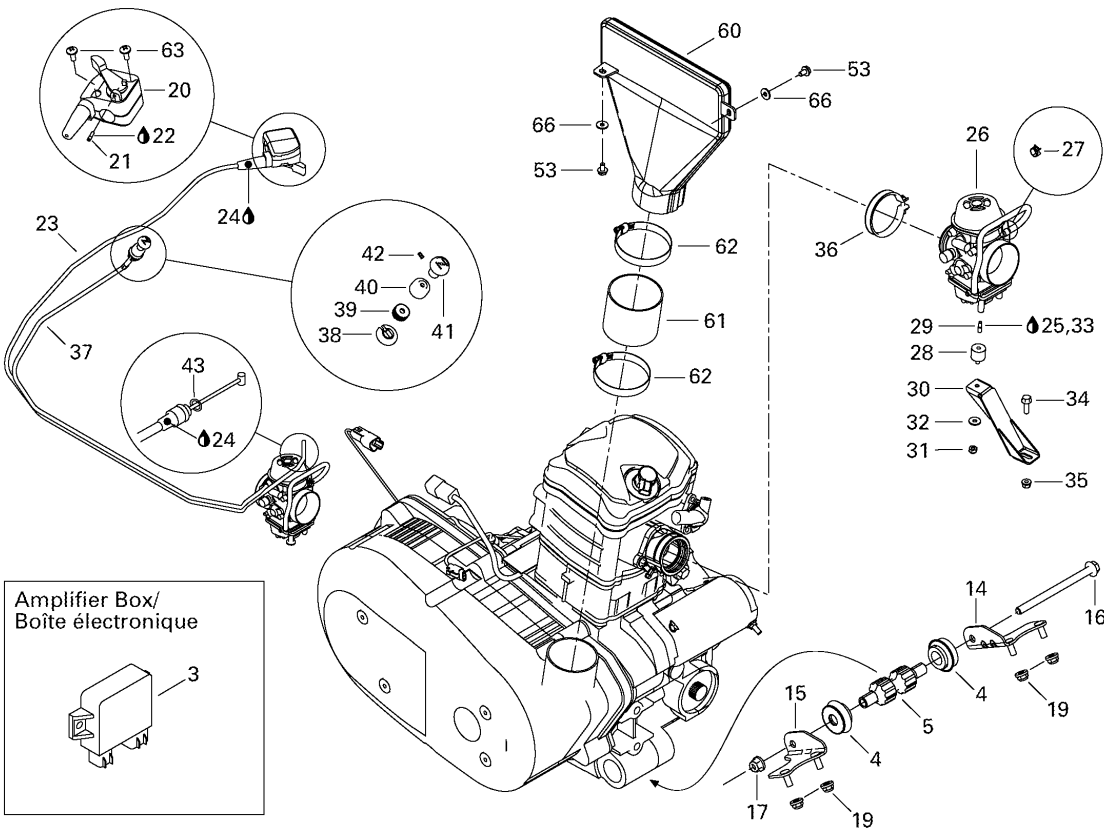

СПИСОК ДЕТАЛЕЙ ДЛЯ "ENGINE AND ENGINE SUPPORT" BRP QUEST 500

//OEM.MOTO-ALL.RU/

ТЕЛ.: +7 (495) 177-12-75

СПИСОК ДЕТАЛЕЙ ДЛЯ "ENGINE AND ENGINE SUPPORT" BRP QUEST 500

//OEM.MOTO-ALL.RU/

ТЕЛ.: +7 (495) 177-12-75

№	№ OEM	наличие / срок поставки	Наименование	Кол-во в узле
1	707000289	Срок поставки от 19 дней	MOTEUR 4 TEMPS ENGINE-4 STROKE	1